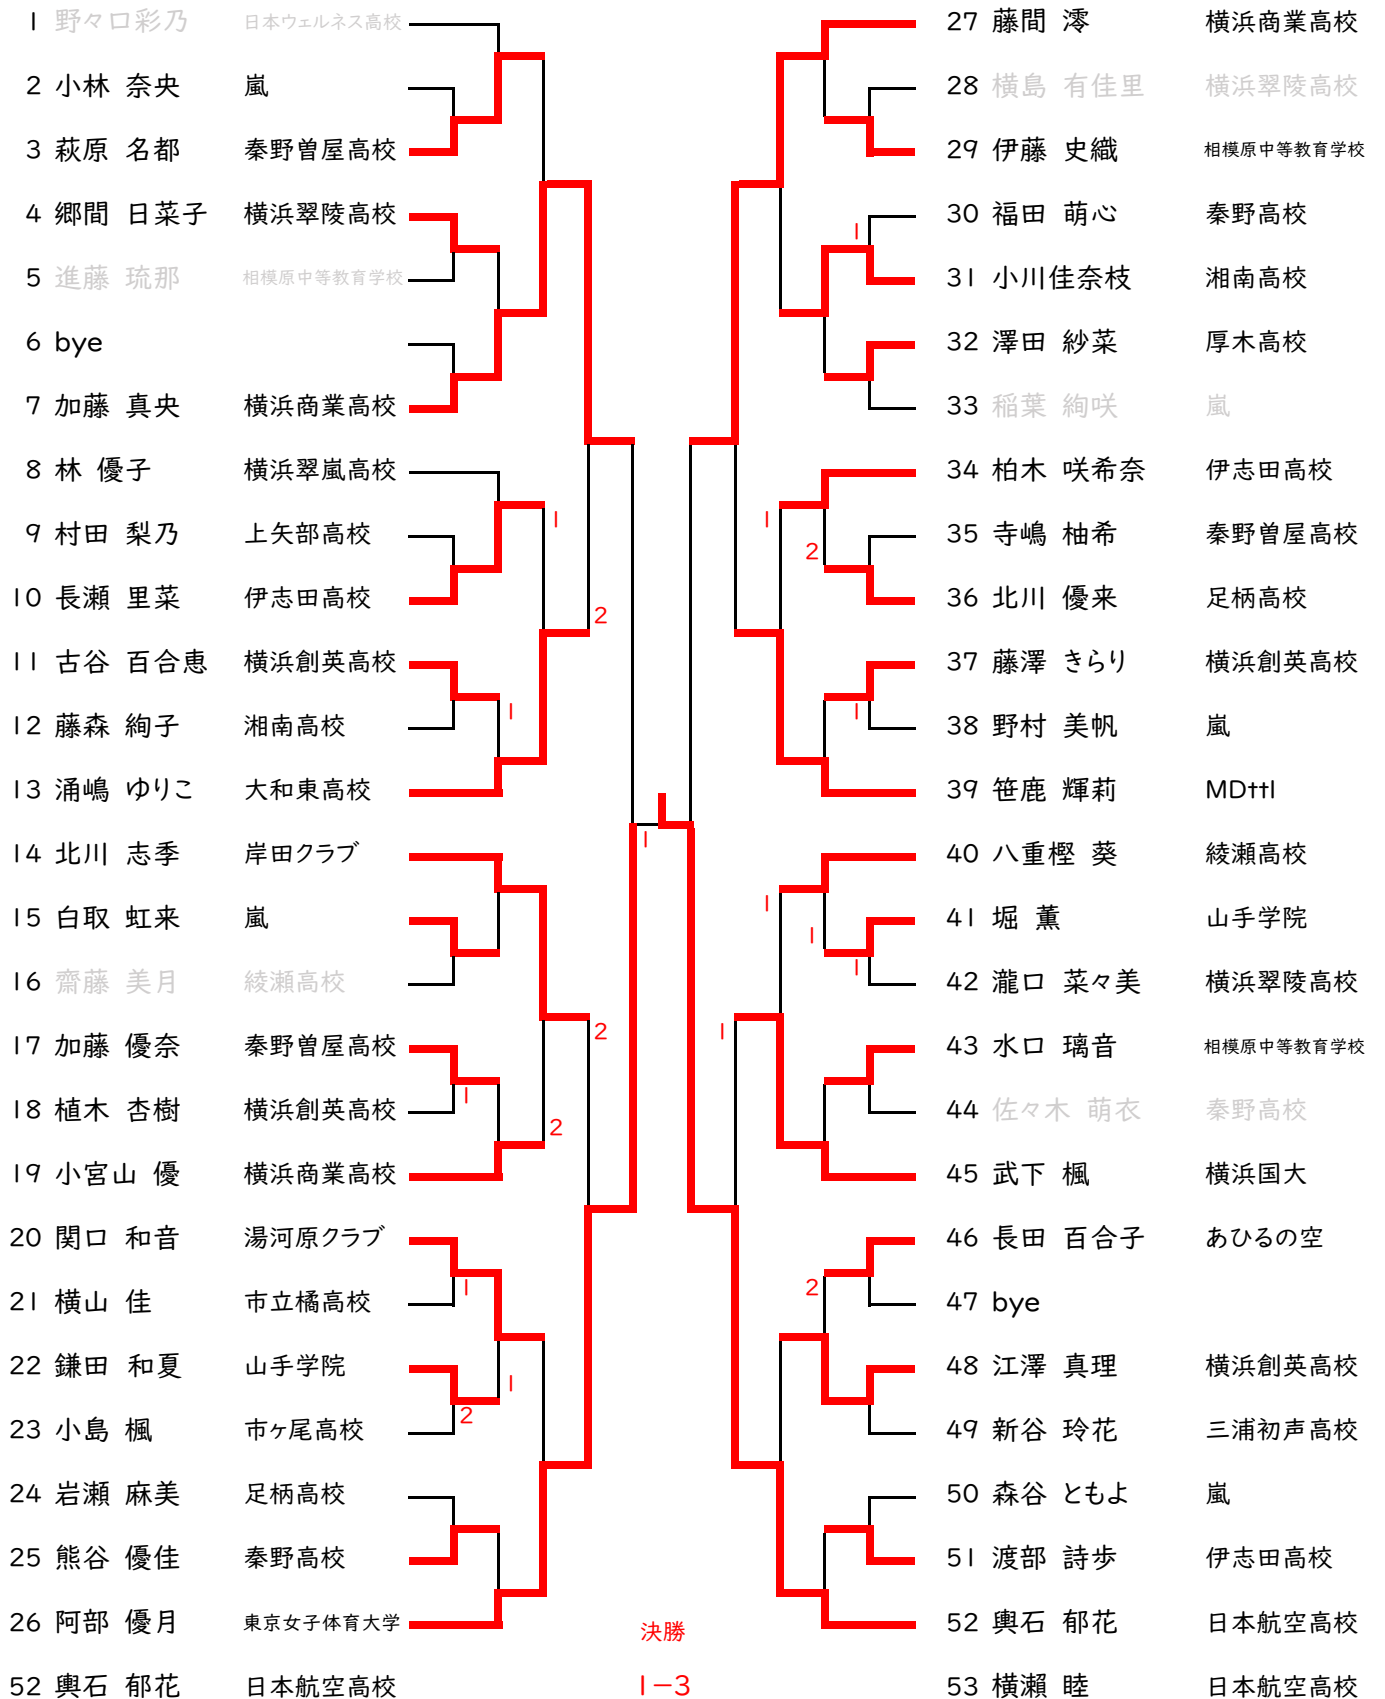

一般女子A

33,34,35コート

一般女子B

36,37,38コート