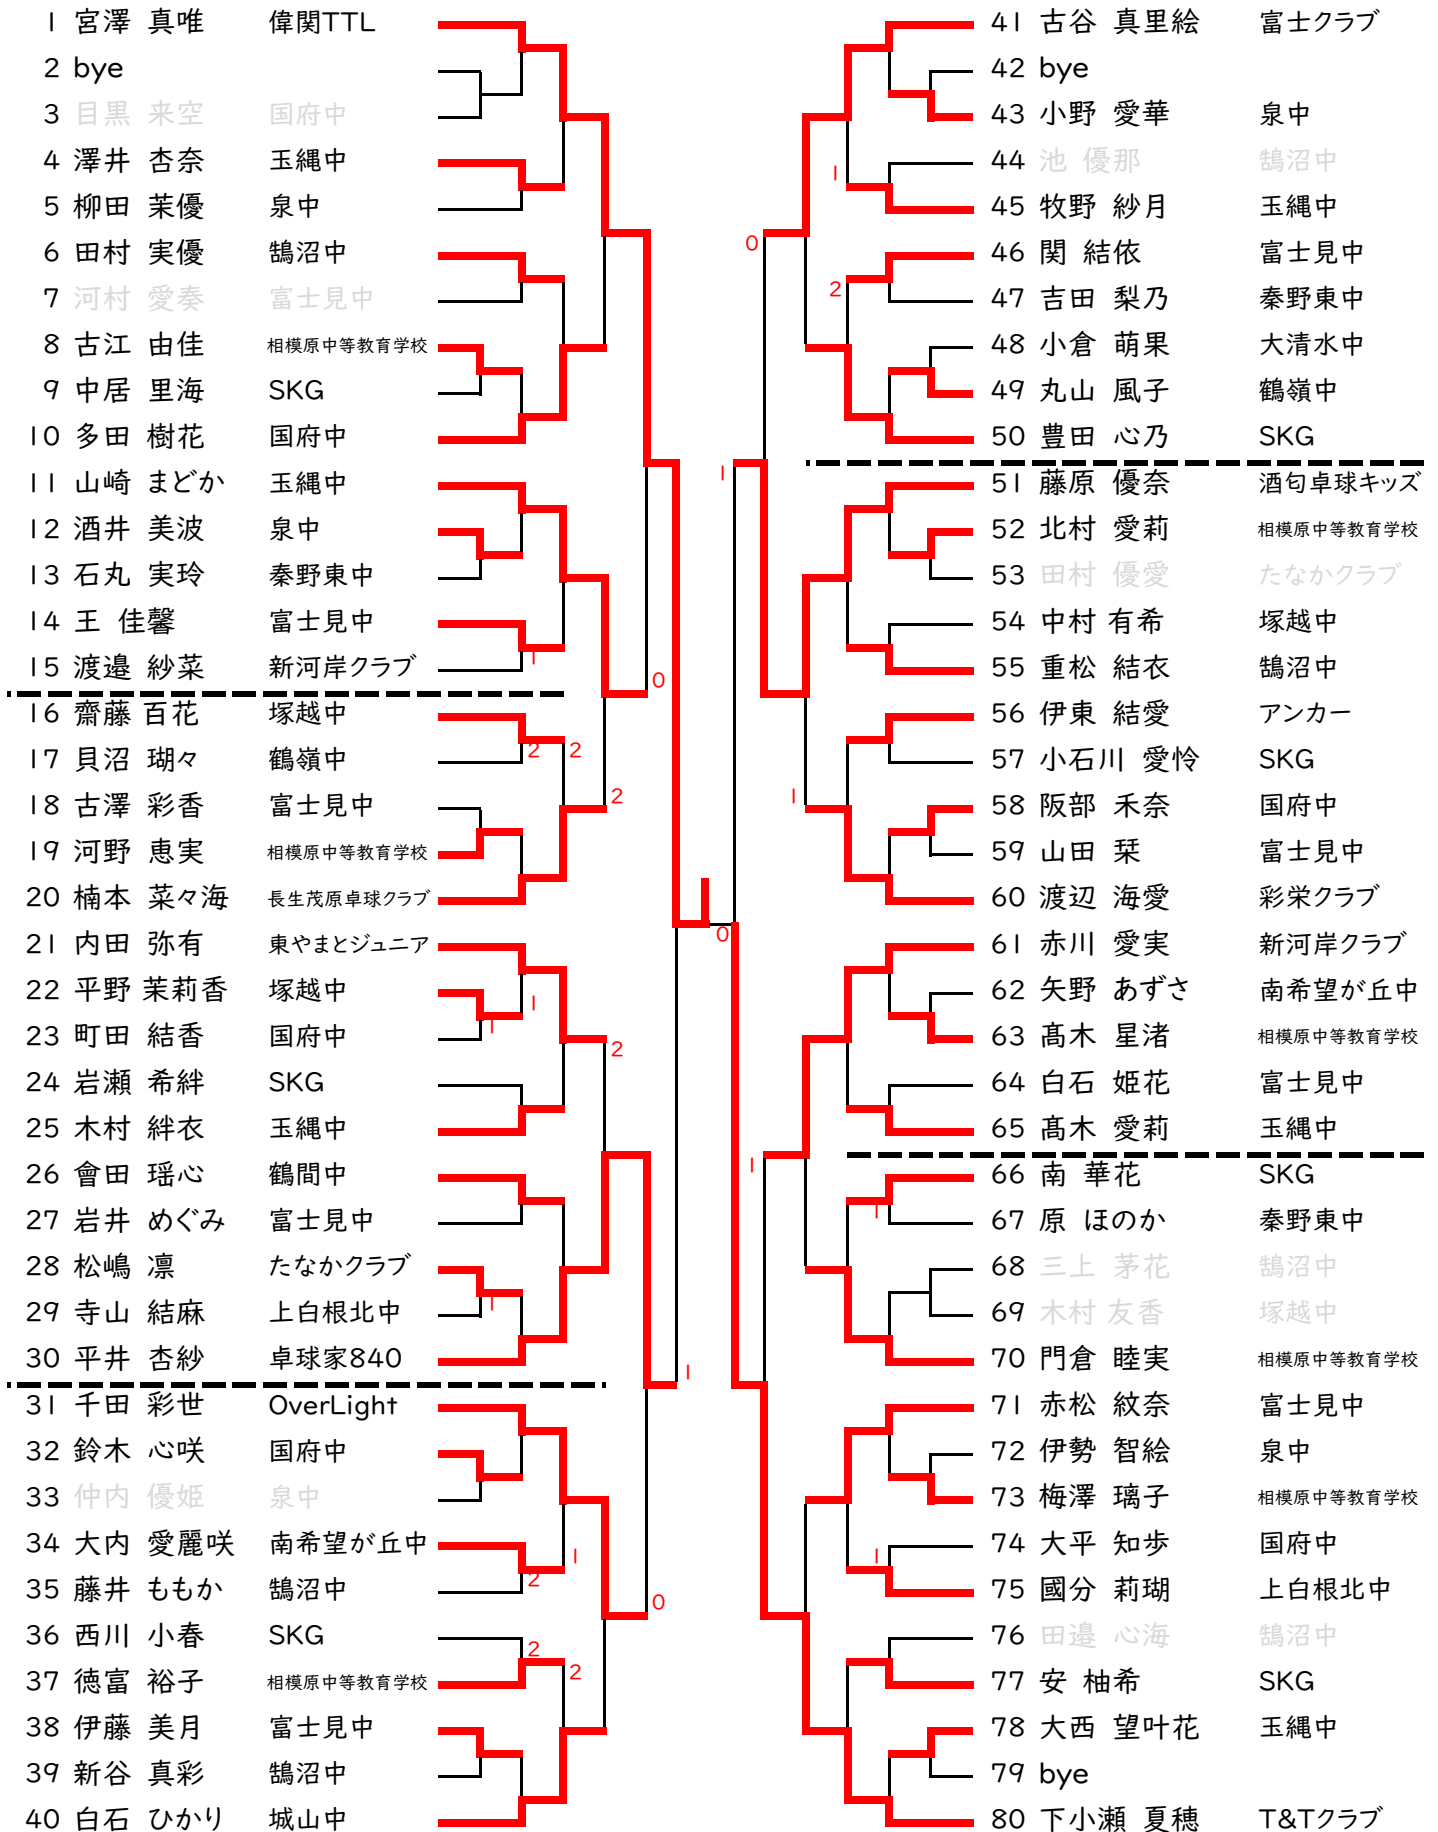

中学1年生女子の部

1~15 27コート 16~30 28コート
 31~50 29コート 51~65 30コート
 66~80 31コート

「1」は第1試合です。「2」は第2試合で第1試合の審判となります。

それ以降は数字の順で試合をおこなっていき、審判は負け審となります。

中学2年生女子の部

32~35コート

「1」は第1試合です。「2」は第2試合で第1試合の審判となります。よろしくお願いします。

それ以降は数字の順で試合をおこなっていき、審判は負け審となります。