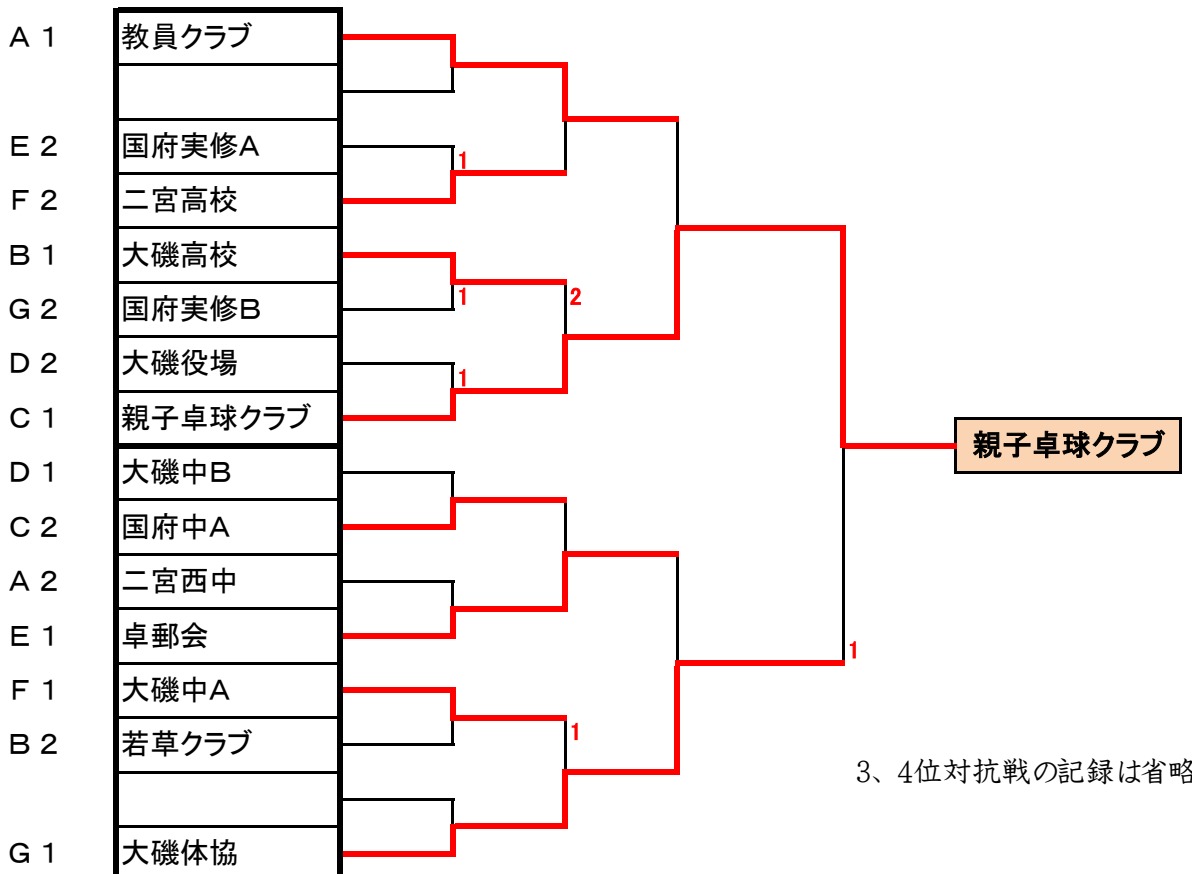

第8回中郡卓球選手権大会(団体戦男子の部)

平成2年2月11日 二宮高校

男子の部 予選リーグ

A(1コート)	教員クラブ	二宮西中	国府中E	順位
教員クラブ	*	3-1	3-0	1
二宮西中		*	3-0	2
国府中E			*	3
B(2コート)	若草クラブ	大磯高校	大磯中C	順位
若草クラブ	*		3-0	2
大磯高校	3-0	*	3-0	1
大磯中C			*	3
C(3コート)	親子卓球クラブ	国府中A	国府実修C	順位
親子卓球クラブ	*	3-1	3-0	1
国府中A		*	3-0	2
国府実修C			*	3

D(4コート)	大磯町役場	大磯中B	国府中F	順位
大磯町役場	*		3-0	2
大磯中B	3-1	*	3-0	1
国府中F			*	3
E(5コート)	卓郵会	国府実修A	国府中C	順位
卓郵会	*	3-0	3-1	1
国府実修A		*	3-0	2
国府中C			*	3
F(6コート)	二宮高校	大磯中A	国府中D	順位
二宮高校	*		3-0	2
大磯中A	3-1	*	3-0	1
国府中D			*	3
G(7,8コート)	大磯体協	国府実修B	国府中B	卓美ジュニア
大磯体協	*	3-0	3-0	3-0
国府実修B		*	3-1	3-0
国府中B			*	3-0
卓美ジュニア				*

決勝トーナメント