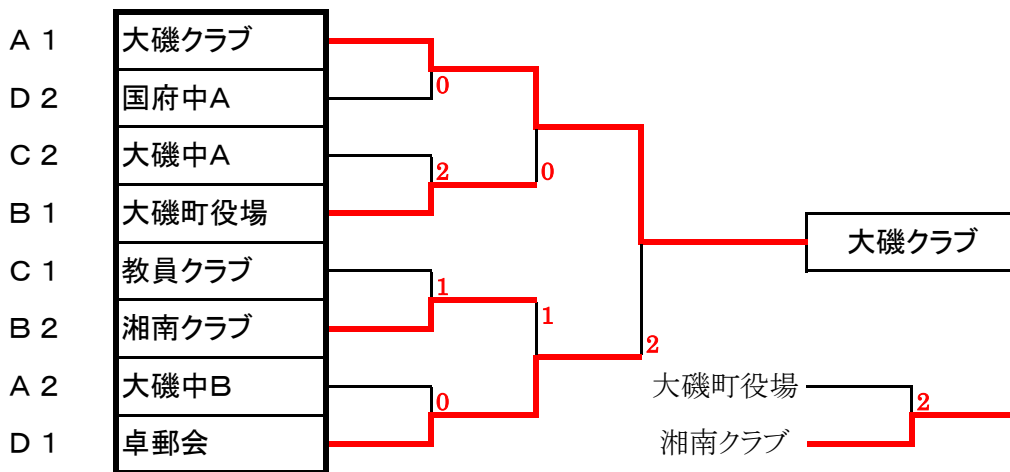

# 第14回中郡卓球選手権大会(団体戦男子の部)

平成8年2月11日 国府中学校

男子の部 予選リーグ(勝敗決定後も最後まで行います)

A	大磯クラブ	二宮中A	大磯中B	国府中D
大磯クラブ	*	3-0	3-0	
二宮中A		*		
大磯中B		3-1	*	
国府中D				*

C	教員クラブ	大磯中A	国府中C
教員クラブ	*	3-2	3-2
大磯中A		*	3-0
国府中C			*
			*

B	大磯町役場	湘南クラブ	国府中B
大磯町役場	*	3-1	3-0
湘南クラブ		*	3-0
国府中B			*
			*

D	卓郵会	国府中A	大磯中C
卓郵会	*	3-0	3-1
国府中A		*	3-1
大磯中C			*
			*

決勝トーナメント(完全3点先取)

ヤングトーナメント(完全3点先取)

## 女子団体戦決勝トーナメント(3点先取)