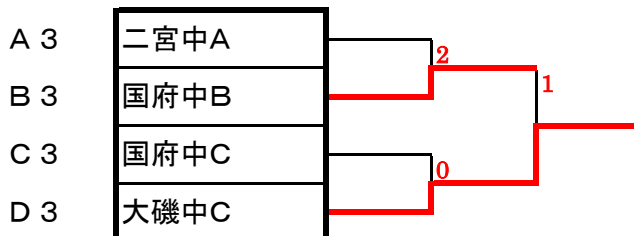

# 第14回中郡卓球選手権大会(団体戦男子の部)

平成8年2月11日 国府中学校

男子の部 予選リーグ(勝敗決定後も最後まで行います)

A	大磯クラブ	二宮中A	大磯中B	国府中D
大磯クラブ	*	3-0	3-0	
二宮中A		*		
大磯中B		3-1	*	
国府中D				*

C	教員クラブ	大磯中A	国府中C
教員クラブ	*	3-2	3-2
大磯中A		*	3-0
国府中C			*
			*

B	大磯町役場	湘南クラブ	国府中B
大磯町役場	*	3-1	3-0
湘南クラブ		*	3-0
国府中B			*
			*

D	卓郵会	国府中A	大磯中C
卓郵会	*	3-0	3-1
国府中A		*	3-1
大磯中C			*
			*

決勝トーナメント(完全3点先取)

ヤングトーナメント(完全3点先取)