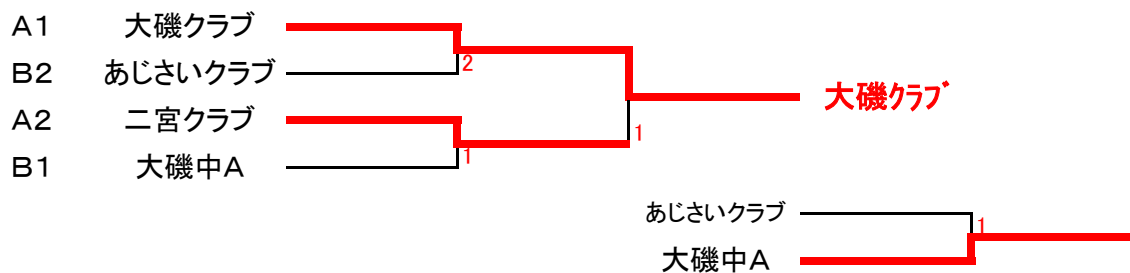

# 第14回中郡卓球選手権大会(団体戦)

H8.2.11(祝)国府中学校

## 女子団体戦予選リーグ(最後まで試合を行う)

A	大磯クラブ	二宮クラブ	国府中A	大磯中B	順位
大磯クラブ	*	○3-0	○3-0	○3-0	1
二宮クラブ	0-3	*	○3-0	○3-0	2
国府中A	0-3	0-3	*	0-3	4
大磯中B	0-3	0-3	○3-0	*	3

B	あじさいクラブ	大磯中A	国府中B	大磯中C	順位
あじさいクラブ	*	0-3	○3-0	○3-0	2
大磯中A	○3-0	*	○3-0	○3-0	1
国府中B	0-3	0-3	*	○3-0	3
大磯中C	0-3	0-3	0-3	*	4

## 女子団体戦決勝トーナメント(3点先取)