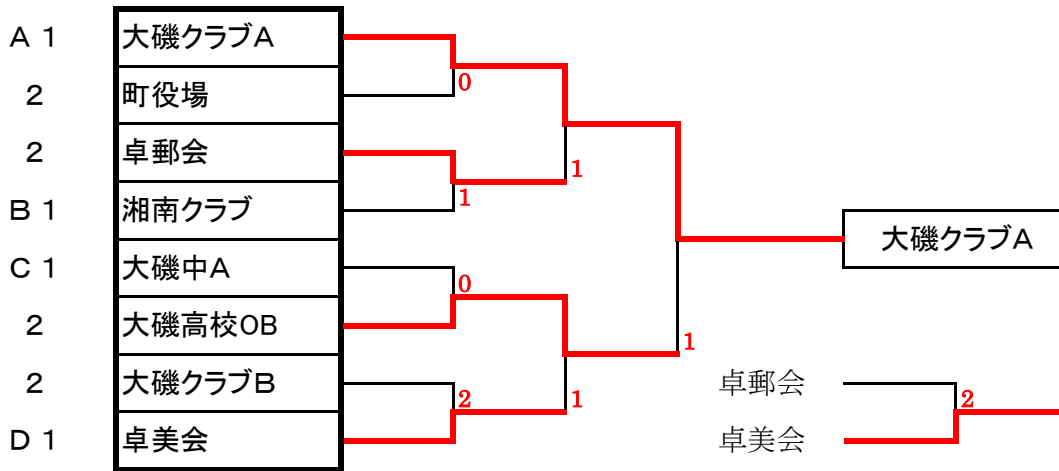

第15回中郡卓球選手権大会(団体戦男子の部)

平成9年2月11日 国府中学校

男子の部 予選リーグ(勝敗決定後は1セットのみ行います)

| A | 大磯クラブA | 大磯高校OB | 国府中A | 大磯中D |
|--------|--------|--------|------|------|
| 大磯クラブA | * | 3-1 | 3-0 | 3-0 |
| 大磯高校OB | | * | 3-0 | 3-0 |
| 国府中A | | | * | 3-2 |
| 大磯中D | | | | * |

| C | 町役場 | 大磯中A | 国府中B | 二宮中C |
|------|-----|------|------|------|
| 町役場 | * | | 3-0 | 3-2 |
| 大磯中A | 3-2 | * | 3-0 | 3-0 |
| 国府中B | | | * | |
| 二宮中C | | | 3-0 | * |

| B | 湘南クラブ | 大磯クラブB | 大磯中B | 二宮中B |
|--------|-------|--------|------|------|
| 湘南クラブ | * | 3-0 | 3-0 | 3-1 |
| 大磯クラブB | | * | 3-2 | 3-1 |
| 大磯中B | | | * | 3-0 |
| 二宮中B | | | | * |

| D | 卓郵会 | 卓美会 | 二宮中A | 大磯中C |
|------|-----|-----|------|------|
| 卓郵会 | * | | 3-0 | 3-2 |
| 卓美会 | 3-2 | * | 3-0 | 3-1 |
| 二宮中A | | | * | |
| 大磯中C | | | 3-2 | * |

決勝トーナメント(完全3点先取)

決勝トーナメントは昼食後に行います

ヤングトーナメント(完全3点先取)