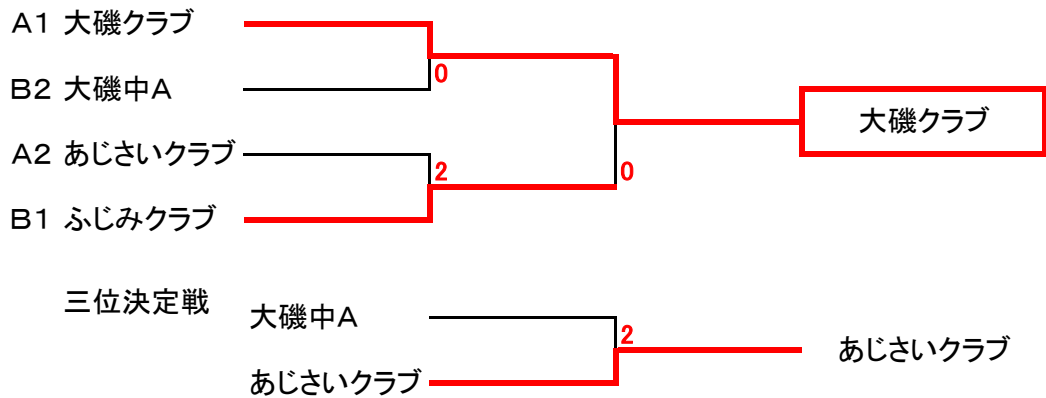

第15回中郡卓球選手権大会(団体戦女子の部)

平成9年2月11日(祝) 国府中学校体育館

女子の部 予選リーグ(3点先取後は1セットのみ試合を行います)

A	大磯クラブ	あじさいクラブ	国府中A	大磯中B	順位
大磯クラブ		○ 3-0	○ 3-0	○ 3-0	1
あじさいクラブ			○ 3-0	○ 3-0	2
国府中A				○ 3-0	3
大磯中B					4

B	大磯中A	ふじみクラブ	若草クラブ	混成チーム	順位
大磯中A		○ 3-2		○ 3-0	2
ふじみクラブ			○ 3-0	○ 3-0	1
若草クラブ	○ 3-1			○ 3-1	3
混成チーム					4

女子の部 決勝トーナメント(完全3点先取でおこないます)