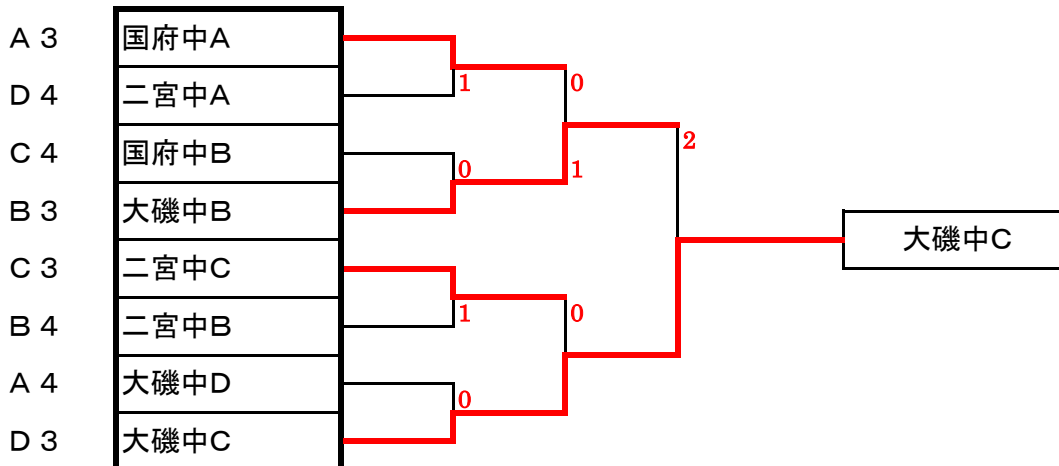

| C | 町役場 | 大磯中A | 国府中B | 二宮中C |
|------|-----|------|------|------|
| 町役場 | * | | 3-0 | 3-2 |
| 大磯中A | 3-2 | * | 3-0 | 3-0 |
| 国府中B | | | * | |
| 二宮中C | | | 3-0 | * |

| B | 湘南クラブ | 大磯クラブB | 大磯中B | 二宮中B |
|--------|-------|--------|------|------|
| 湘南クラブ | * | 3-0 | 3-0 | 3-1 |
| 大磯クラブB | | * | 3-2 | 3-1 |
| 大磯中B | | | * | 3-0 |
| 二宮中B | | | | * |

| D | 卓郵会 | 卓美会 | 二宮中A | 大磯中C |
|------|-----|-----|------|------|
| 卓郵会 | * | | 3-0 | 3-2 |
| 卓美会 | 3-2 | * | 3-0 | 3-1 |
| 二宮中A | | | * | |
| 大磯中C | | | 3-2 | * |

決勝トーナメント(完全3点先取)

決勝トーナメントは昼食後に行います

ヤングトーナメント(完全3点先取)