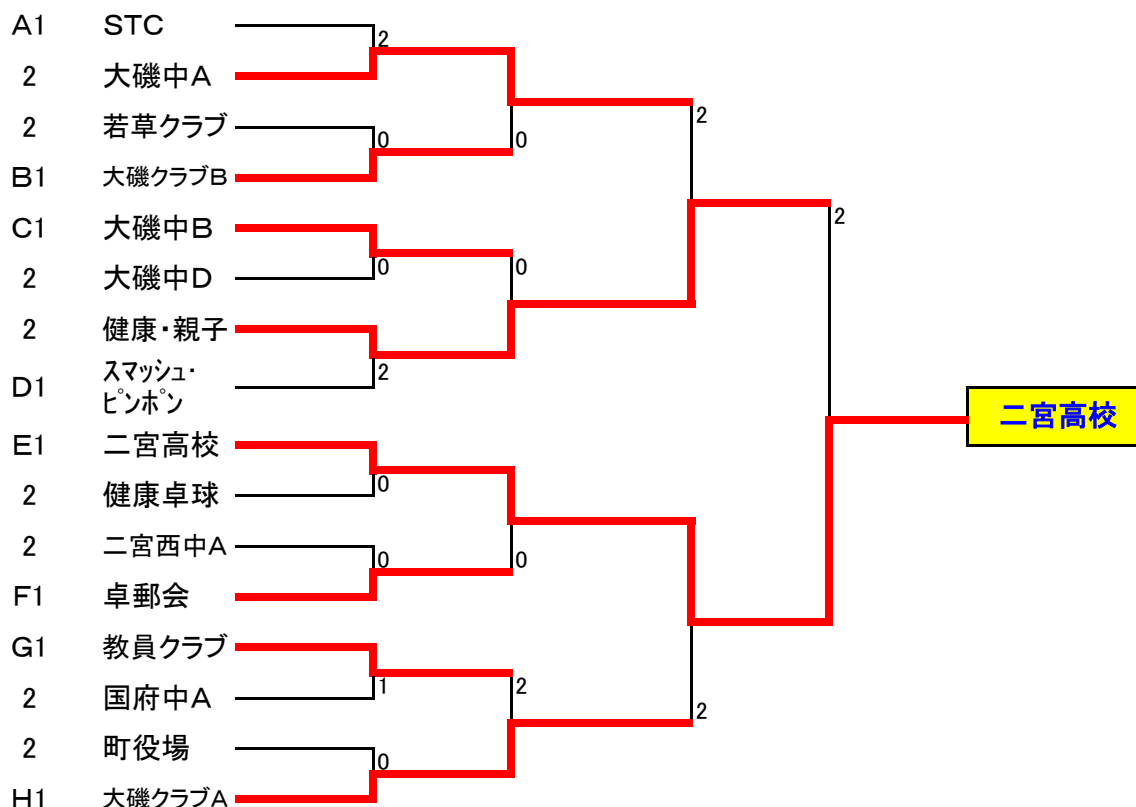

第19回中郡卓球選手権大会(団体戦男子の部)

男子の部 予選リーグ(完全3点先取で試合を行います)

A(1コート)	STC	二宮西中A	大磯中F		E(6コート)	二宮高校	大磯中A	二宮西中C	
STC		○3-0	○3-0	1	二宮高校		○3-1	○3-0	1
二宮西中A	×0-3		○3-0	2	大磯中A	×1-3		○3-0	2
大磯中F	×0-3	×0-3		3	二宮西中C	×0-3	×0-3		3

B(2,3コート)	町役場	大磯クラブB	国府中C		F(7,8コート)	卓郵会	若草クラブ	大磯中C	
町役場		×1-3	○3-2	2	卓郵会		○3-0	○3-0	1
大磯クラブB	○3-1		○3-0	1	若草クラブ	×0-3		○3-2	2
国府中C	×2-3	×0-3		3	大磯中C	×0-3	×2-3		3

C(3,4コート)	鈴音クラブ	健康卓球	大磯中B		G(8,9コート)	教員クラブ	健康・親子	国府中B	
鈴音クラブ		×2-3	×2-3	3	教員クラブ		○3-1	○3-0	1
健康卓球	○3-2		×0-3	2	健康・親子	×1-3		○3-0	2
大磯中B	○3-2	○3-0		1	国府中B	×0-3	×0-3		3

D(5コート)	スマッシュピンポン	国府中A	大磯中E		H(10コート)	大磯クラブ	二宮西中B	大磯中D	
スマッシュピンポン		○3-2	○3-1	1	大磯クラブ		○3-0	○3-0	1
国府中A	×2-3		○3-0	2	二宮西中B	×0-3		×0-3	3
大磯中E	×1-3	×0-3		3	大磯中D	×0-3	○3-0		2

男子の部 決勝トーナメント(完全3点先取)

第19回中郡卓球選手権大会(団体戦女子の部)

女子の部 決勝トーナメント(完全3点先取)