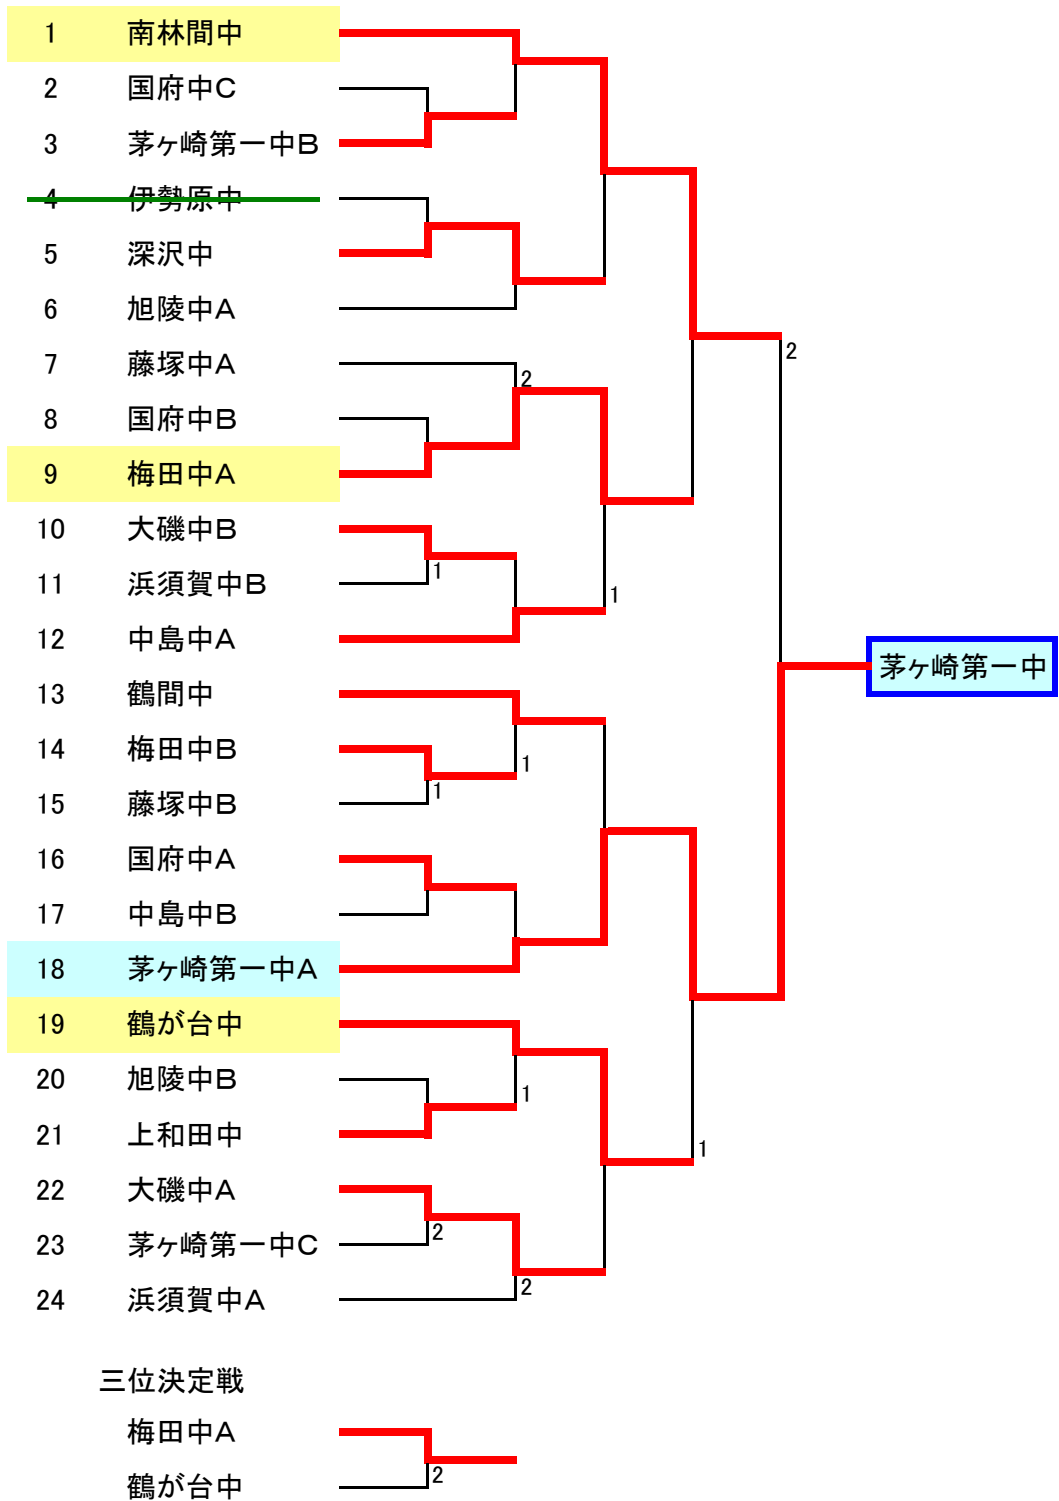

第11回西湘オープン中学団体の部 男子

H4.11.8 国府中学校体育館

第12回西湘オープン中学団体の部 男子

05.11.03 大磯中学校体育館

	成瀬中A	上和田中B	旭陵中C
成瀬中A	*	○4-0	○4-0
上和田中B	0-4	*	○4-0
旭陵中C	0-4	0-4	*

	国府中	旭陵中B	大磯中B	藤塚中
国府中	*	○4-2	○4-1	1-4
旭陵中B	2-4	*	○4-1	0-4
大磯中B	1-4	1-4	*	0-4
藤塚中	○4-1	○4-0	○4-0	*

	旭陵中A	国府実修学校	成瀬中B
旭陵中A	*	○4-0	○4-0
国府実修学校	0-4	*	○4-0
成瀬中B	0-4	0-4	*

	大磯中A	成瀬中C	上和田中
大磯中A	*	2-4	0-4
成瀬中C	○4-2	*	0-4
上和田中	○4-0	○4-0	*

第13回西湘オープン中学団体の部 男子

H6.11.23(祝) 国府中学校体育館

三位決定戦

第14回西湘オープン中学団体の部 男子

7. 11. 19 国府中学校体育館

第15回西湘オープン中学団体の部 男子

第16回西湘オープン中学団体の部 男子

9. 11. 9(日)国府中

三位決定戦

第17回西湘オープン中学団体の部 男子

1998. 11. 8 国府中学校体育館

第18回西湘オープン中学団体の部 男子

1999. 11. 7(日)大磯中学校

第19回西湘オープン中学団体の部 男子

2000. 11. 5 国府中学校

第20回西湘オープン中学団体の部

2001.11.23 見附台体育館

A	萩園A	大磯B	綾北D
萩園A		3-0	3-0
大磯B	0-3		3-0
綾北D	0-3	0-3	

B	山北	国府A	大野B
山北		3-2	3-0
国府A	2-3		3-2
大野B	0-3	2-3	

C	綾瀬A	永田	伊勢原B
綾瀬A		3-1	3-1
永田	1-3		0-3
伊勢原B	1-3	3-0	