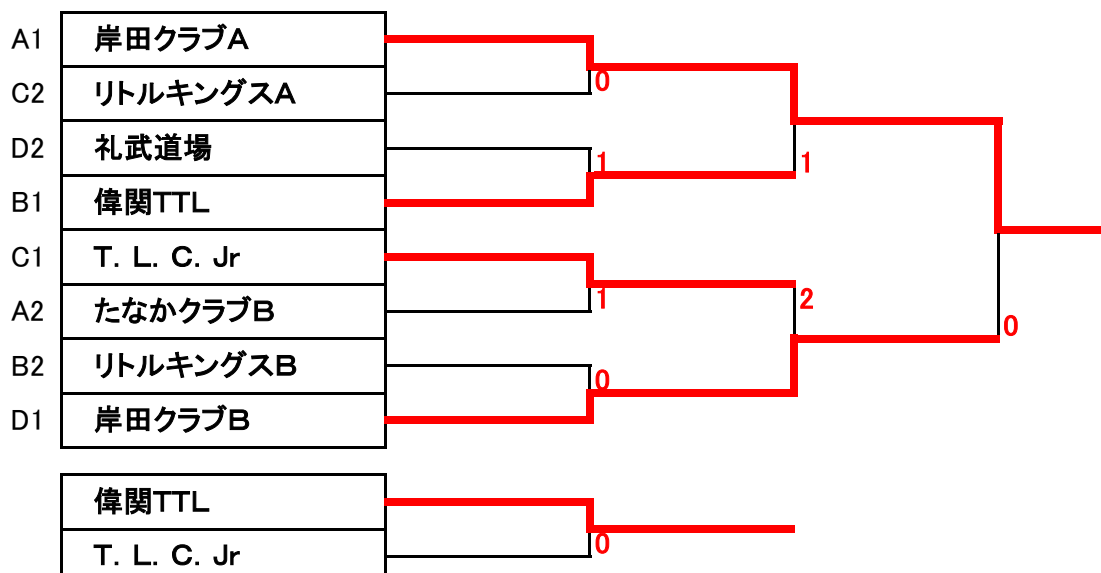

# 平成29年度 西湘オープン小学生団体の部(男子)

平成29年8月23日(水)

ひらつかサン・ライフアリーナ

予選リーグは最後までフルセットで行ってください。

決勝トーナメントは、勝敗決定後1セットのみおこなってください。

試合前にABCとXYZの両方のオーダーの準備をお願いします。

試合前のじゃんけんで、勝ったチームがABCかXYZを選びます。

予選リーグA 45,46	岸田クラブA	SENATAKU	たなかクラブB	勝敗	順位
1 岸田クラブA		3-0	3-0		1
2 SENATAKU					3
3 たなかクラブB		3-2			2

## 男子決勝トーナメント

勝敗決定後は1セットのみ行ってください。