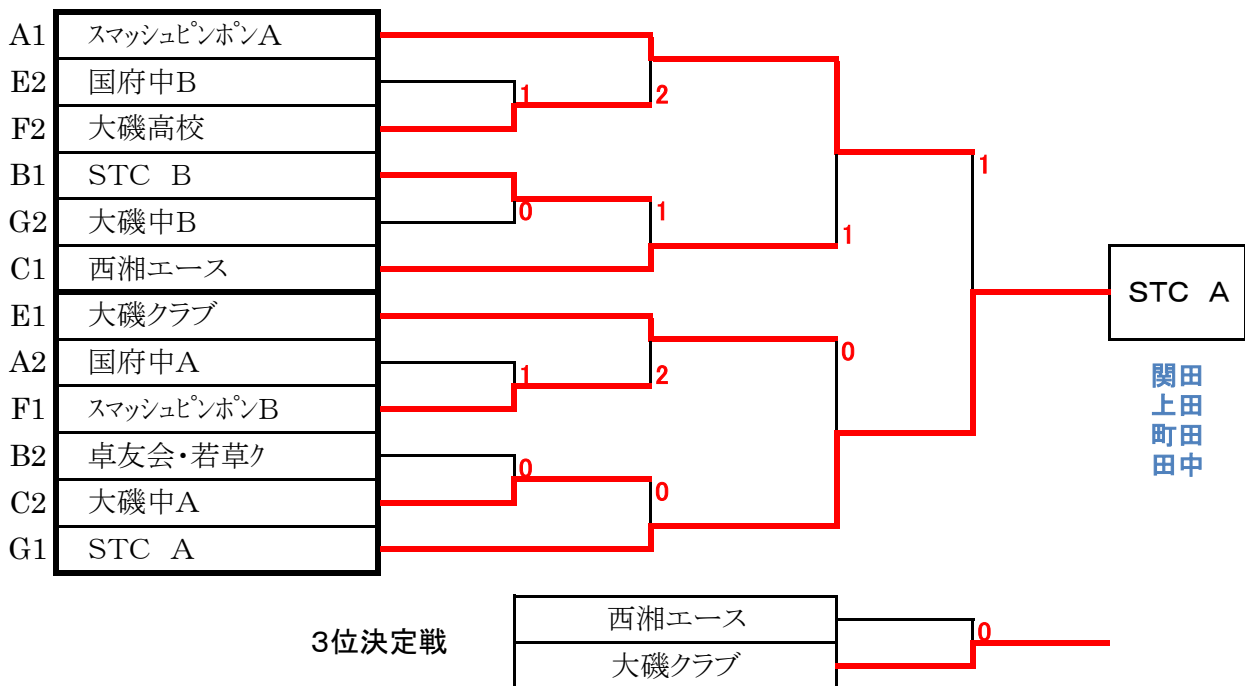

決勝トーナメント(完全3点先取)

2位は抽選で場所を決めます。但し、予選と反対の山とします。

友好トーナメント(完全3点先取)

4位は3位チームを考慮して場所を決めます。

第34回中郡卓球選手権大会(団体戦男子の部)

2016年2月7日 大磯中学校

男子の部 予選リーグ(勝敗決定後は1セットのみ行います)

A(1コート)	卓友会	大磯中B		E(5コート)	STC	国府中B	二宮中D
卓友会	*	3-0		STC	*	3-0	3-0
大磯中B		*		国府中B		*	3-1
			*	二宮中D			*
B(2コート)	スマッシュピョンB	二宮中A	国府中C	F(6コート)	大磯クラブ	大磯中A	二宮中F
スマッシュピョンB	*	3-0	3-0	大磯クラブ	*	3-1	3-0
二宮中A		*	3-0	大磯中A		*	3-0
国府中C			*	二宮中F			*
C(3コート)	西湘エース	スマッシュピョンC	二宮中C	G(7コート)	卓友会・若草ク	二宮高校	二宮西中
西湘エース	*	3-2	3-1	卓友会・若草ク	*		3-0
スマッシュピョンC		*	3-0	二宮高校	3-2	*	3-0
二宮中C			*	二宮西中			*
D(4コート)	ららぱる一ざ	国府中A	二宮中E	H(8コート)	スマッシュピョンA	二宮中B	大磯中C
ららぱる一ざ	*	3-0	3-0	スマッシュピョンA	*	3-0	3-0
国府中A		*	3-0	二宮中B		*	3-1
二宮中E			*	大磯中C			*

決勝トーナメント(完全3点先取)

2位トーナメント(完全3点先取)

3位トーナメント(完全3点先取)

第35回中郡卓球選手権大会(団体戦男子の部)

試合順は、W, S, S, S, Sです

2017年2月5日 大磯中学校

男子の部 予選リーグ(最初の試合に限り勝敗決定後1セットのみ行います)

A(1コート)		スマッシュピピンA	国府中A	二宮中C	E(5コート)		大磯クラブ	二宮中A	国府中B
スマッシュピピンA	*	3-1	3-0	大磯クラブ	*	3-0	3-0		
国府中A		*	3-0	二宮中A		*			
二宮中C			*	国府中B		3-1	*		
B(2,3コート)		STC B	卓友会・若草ク	大磯中C	F(6,7コート)		大磯高校	スマッシュピピンB	二宮中D
STC B	*	3-0	3-0	大磯高校	*		3-0		
卓友会・若草ク		*	3-0	スマッシュピピンB	3-2	*	3-1		
大磯中C			*	二宮中D			*		
C(4コート)		西湘エース	大磯中A	二宮中B	G(8コート)		STC A	大磯中B	国府中C
西湘エース	*	3-0	3-0	STC A	*	3-0	3-0		
大磯中A		*	3-2	大磯中B		*	3-0		
二宮中B			*	国府中C			*		

決勝トーナメント(完全3点先取)

友好トーナメント(完全3点先取)

第36回中郡卓球選手権大会(団体戦男子の部)

試合順は、W, S, S, S, Sです

2018年2月4日

大磯中学校

男子の部 予選リーグ(最初の試合に限り勝敗決定後1ゲームのみ行います)

A(1コート)	STC-A	二宮中 A		E(5コート)	大磯クラブ	大磯中 A	国府中 B
STC-A	*	3-0		大磯クラブ	*	3-1	3-0
二宮中 A		*		大磯中 A		*	3-1
			*	国府中 B			*
B(1,2コート)	スマッシュピンポンツウ・健康卓球	STC-C	大磯中 B	F(6,7コート)	STC-B	卓友会・西湘エース・健康卓球	大磯中 C
スマッシュピンポンツウ・健康卓球	*	3-1	3-0	STC-B	*	3-1	3-0
STC-C		*	3-0	卓友会・西湘エース・健康卓球		*	3-0
大磯中 B			*	大磯中 C			*
C(3,4コート)	西湘エース	国府中 A	二宮中 B	G(8コート)	スマッシュピンポンワン	大磯クラブ FC	国府中 C
西湘エース	*	3-0	3-0	スマッシュピンポンワン	*	3-0	3-0
国府中 A		*	3-0	大磯クラブ FC		*	3-0
二宮中 B			*	国府中 C			*