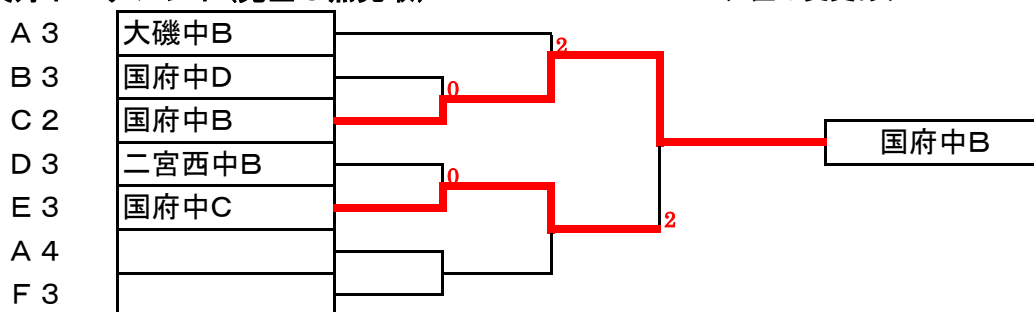

B(3コート)	大磯クラブ	スマッシュピョンポンY	国府中D	順位
大磯クラブ	*	3-2	3-0	1
スマッシュピョンポンY		*	3-0	2
国府中D			*	3

E(6,7コート)	西湘エース	卓友会	国府中C	順位
西湘エース	*		3-0	2
卓友会		*	3-0	1
国府中C			*	3

C(4コート)	若草クラブ	STC B	国府中B	順位
若草クラブ	*			3
STC B		*	3-0	1
国府中B			*	2

F(8コート)	スマピン+健康	大磯中A		順位
スマピン+健康	*	3-0		1
大磯中A		*		2
			*	

決勝トーナメント(完全3点先取)

決勝トーナメント1回戦終了後昼食です

2位は抽選で場所を決めます。但し、予選と反対の山とします。

友好トーナメント(完全3点先取)

A4の位置は変更あり

第33回中郡卓球選手権大会(団体戦男子の部)

2015年2月8日 大磯中学校

男子の部 予選リーグ(3点先取です。最初の試合のみ勝敗決定後は1セットのみ行います)

A(1,2コート)	卓友会	スマッシュピョンボンB	二宮西中A	大磯中B
卓友会	*	3-1	3-0	3-0
スマッシュピョンボンB		*	3-0	3-0
二宮西中A			*	3-1
大磯中B				*

B(3,4コート)	西湘エース・鈴音親子	STC	国府中B	二宮中C
西湘エース・鈴音親子	*		3-0	3-0
STC	3-1	*	3-0	3-0
国府中B			*	
二宮中C			3-2	*