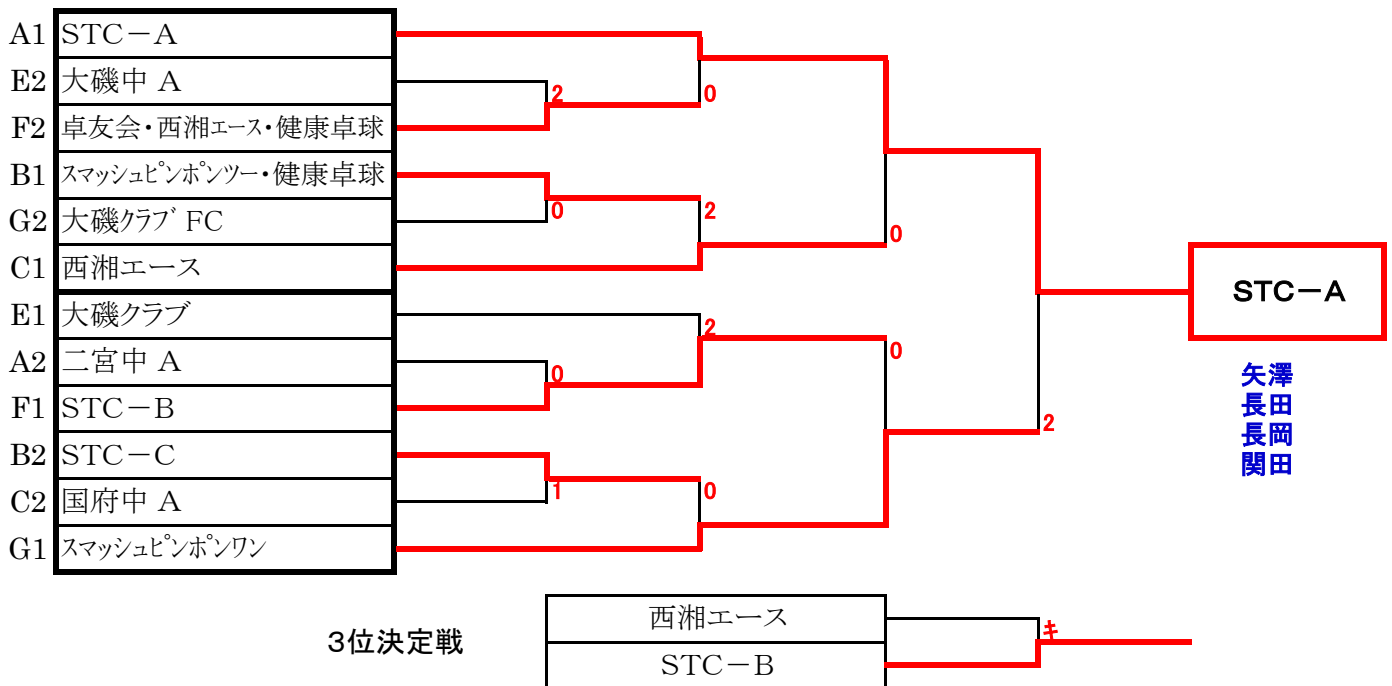

決勝トーナメント(完全3点先取)

2位トーナメント(完全3点先取)

3位トーナメント(完全3点先取)

第35回中郡卓球選手権大会(団体戦男子の部)

試合順は、W, S, S, S, Sです

2017年2月5日 大磯中学校

男子の部 予選リーグ(最初の試合に限り勝敗決定後1セットのみ行います)

A(1コート)		スマッシュピピンA	国府中A	二宮中C	E(5コート)		大磯クラブ	二宮中A	国府中B
スマッシュピピンA	*	3-1	3-0	大磯クラブ	*	3-0	3-0		
国府中A		*	3-0	二宮中A		*			
二宮中C			*	国府中B		3-1	*		
B(2,3コート)		STC B	卓友会・若草ク	大磯中C	F(6,7コート)		大磯高校	スマッシュピピンB	二宮中D
STC B	*	3-0	3-0	大磯高校	*		3-0		
卓友会・若草ク		*	3-0	スマッシュピピンB	3-2	*	3-1		
大磯中C			*	二宮中D			*		
C(4コート)		西湘エース	大磯中A	二宮中B	G(8コート)		STC A	大磯中B	国府中C
西湘エース	*	3-0	3-0	STC A	*	3-0	3-0		
大磯中A		*	3-2	大磯中B		*	3-0		
二宮中B			*	国府中C			*		

決勝トーナメント(完全3点先取)

友好トーナメント(完全3点先取)

第36回中郡卓球選手権大会(団体戦男子の部)

試合順は、W, S, S, S, Sです

2018年2月4日

大磯中学校

男子の部 予選リーグ(最初の試合に限り勝敗決定後1ゲームのみ行います)

A(1コート)	STC-A	二宮中 A		E(5コート)	大磯クラブ	大磯中 A	国府中 B
STC-A	*	3-0		大磯クラブ	*	3-1	3-0
二宮中 A		*		大磯中 A		*	3-1
			*	国府中 B			*
B(1,2コート)	スマッシュピンポンツウ・健康卓球	STC-C	大磯中 B	F(6,7コート)	STC-B	卓友会・西湘エース・健康卓球	大磯中 C
スマッシュピンポンツウ・健康卓球	*	3-1	3-0	STC-B	*	3-1	3-0
STC-C		*	3-0	卓友会・西湘エース・健康卓球		*	3-0
大磯中 B			*	大磯中 C			*
C(3,4コート)	西湘エース	国府中 A	二宮中 B	G(8コート)	スマッシュピンポンワン	大磯クラブ FC	国府中 C
西湘エース	*	3-0	3-0	スマッシュピンポンワン	*	3-0	3-0
国府中 A		*	3-0	大磯クラブ FC		*	3-0
二宮中 B			*	国府中 C			*

決勝トーナメント(完全3点先取)

友好トーナメント(完全3点先取)

第37回中郡卓球選手権大会(団体戦男子の部)

2019年2月3日(日) 大磯中学校

男子の部 予選リーグ(3点先取です。)

A(1,2コート)	STC	大磯中A	国府中C	大磯中E
STC	*	3-1	3-0	3-0
大磯中A		*	3-0	3-0
国府中C			*	3-0
大磯中E				*

B(3,4コート)	大磯高校	大磯クラブA	国府中B	大磯中D
大磯高校	*		3-0	3-0
大磯クラブA	3-2	*	3-0	3-0
国府中B			*	3-2
大磯中D				*

C(5,6コート)	西湘エース	大磯クラブB	国府中A	大磯中C
西湘エース	*	3-0	3-1	3-0
大磯クラブB		*		
国府中A		3-1	*	3-0
大磯中C		3-0		*

D(7,8コート)	スマッシュピピン	卓友・西湘・健康	二宮中A	大磯中B
スマッシュピピン	*	3-0	3-0	3-0
卓友・西湘・健康		*		3-0
二宮中A		3-1	*	
大磯中B			3-1	*

決勝トーナメント(3点先取です)