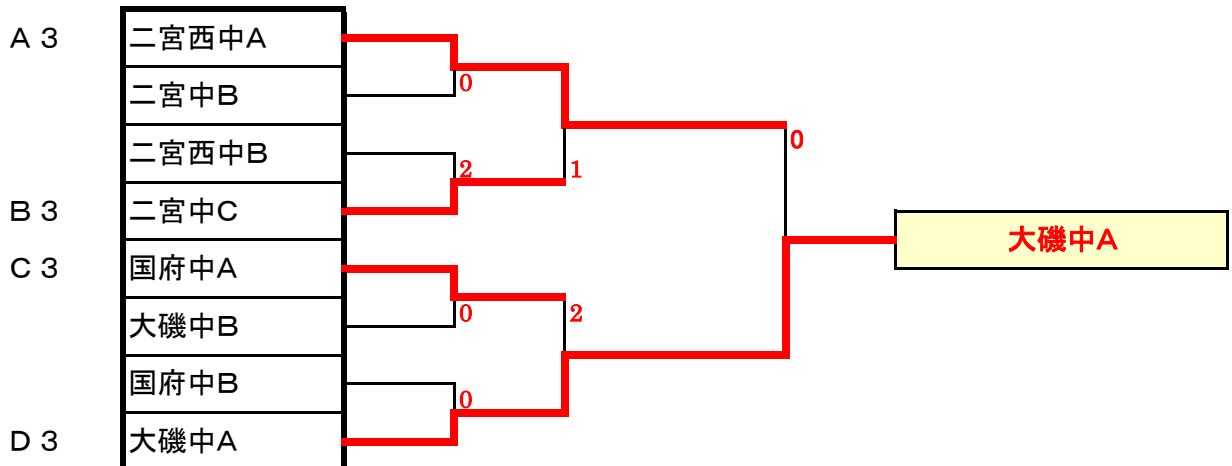

男子の部 予選リーグ(3点先取です。最初の試合のみ勝敗決定後は1セットのみ行います)

A(1,2コート)	卓友会	スマッシュピョンボンB	二宮西中A	大磯中B
卓友会	*	3-1	3-0	3-0
スマッシュピョンボンB		*	3-0	3-0
二宮西中A			*	3-1
大磯中B				*

B(3,4コート)	西湘エース・鈴音親子	STC	国府中B	二宮中C
西湘エース・鈴音親子	*		3-0	3-0
STC	3-1	*	3-0	3-0
国府中B			*	
二宮中C			3-2	*

C(5,6コート)	スマピンA・健康卓球	二宮中A	国府中A	二宮西中B
スマピンA・健康卓球	*	3-0	3-0	3-0
二宮中A		*	3-0	3-0
国府中A			*	3-0
二宮西中B				*

D(7,8コート)	ららぽる一ざ・ふじみクラブ	スマッシュピョンボンC	大磯中A	二宮中B
ららぽる一ざ・ふじみクラブ	*	3-0	3-0	3-0
スマッシュピョンボンC		*	3-0	3-0
大磯中A			*	3-2
二宮中B				*

決勝トーナメント(完全3点先取)

2位は抽選で場所を決めます。但し、予選と反対の山とします。

友好トーナメント(完全3点先取)

4位は3位チームを考慮して場所を決めます。

第34回中郡卓球選手権大会(団体戦男子の部)

2016年2月7日 大磯中学校

男子の部 予選リーグ(勝敗決定後は1セットのみ行います)

A(1コート)	卓友会	大磯中B		E(5コート)	STC	国府中B	二宮中D
卓友会	*	3-0		STC	*	3-0	3-0
大磯中B		*		国府中B		*	3-1
			*	二宮中D			*
B(2コート)	スマッシュピョンB	二宮中A	国府中C	F(6コート)	大磯クラブ	大磯中A	二宮中F
スマッシュピョンB	*	3-0	3-0	大磯クラブ	*	3-1	3-0
二宮中A		*	3-0	大磯中A		*	3-0
国府中C			*	二宮中F			*
C(3コート)	西湘エース	スマッシュピョンC	二宮中C	G(7コート)	卓友会・若草ク	二宮高校	二宮西中
西湘エース	*	3-2	3-1	卓友会・若草ク	*		3-0
スマッシュピョンC		*	3-0	二宮高校	3-2	*	3-0
二宮中C			*	二宮西中			*
D(4コート)	ららぱる一ざ	国府中A	二宮中E	H(8コート)	スマッシュピョンA	二宮中B	大磯中C
ららぱる一ざ	*	3-0	3-0	スマッシュピョンA	*	3-0	3-0
国府中A		*	3-0	二宮中B		*	3-1
二宮中E			*	大磯中C			*