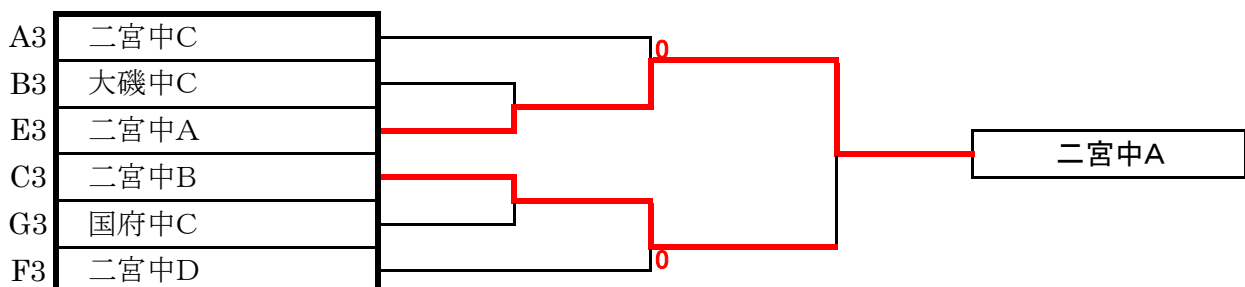

決勝トーナメント(完全3点先取)

2位は抽選で場所を決めます。但し、予選と反対の山とします。

友好トーナメント(完全3点先取)

4位は3位チームを考慮して場所を決めます。

第34回中郡卓球選手権大会(団体戦男子の部)

2016年2月7日 大磯中学校

男子の部 予選リーグ(勝敗決定後は1セットのみ行います)

A(1コート)	卓友会	大磯中B		E(5コート)	STC	国府中B	二宮中D
卓友会	*	3-0		STC	*	3-0	3-0
大磯中B		*		国府中B		*	3-1
			*	二宮中D			*
B(2コート)	スマッシュピョンB	二宮中A	国府中C	F(6コート)	大磯クラブ	大磯中A	二宮中F
スマッシュピョンB	*	3-0	3-0	大磯クラブ	*	3-1	3-0
二宮中A		*	3-0	大磯中A		*	3-0
国府中C			*	二宮中F			*
C(3コート)	西湘エース	スマッシュピョンC	二宮中C	G(7コート)	卓友会・若草ク	二宮高校	二宮西中
西湘エース	*	3-2	3-1	卓友会・若草ク	*		3-0
スマッシュピョンC		*	3-0	二宮高校	3-2	*	3-0
二宮中C			*	二宮西中			*
D(4コート)	ららぱる一ざ	国府中A	二宮中E	H(8コート)	スマッシュピョンA	二宮中B	大磯中C
ららぱる一ざ	*	3-0	3-0	スマッシュピョンA	*	3-0	3-0
国府中A		*	3-0	二宮中B		*	3-1
二宮中E			*	大磯中C			*

決勝トーナメント(完全3点先取)

2位トーナメント(完全3点先取)

3位トーナメント(完全3点先取)

第35回中郡卓球選手権大会(団体戦男子の部)

試合順は、W, S, S, S, Sです

2017年2月5日 大磯中学校

男子の部 予選リーグ(最初の試合に限り勝敗決定後1セットのみ行います)

A(1コート)		スマッシュピピンA	国府中A	二宮中C	E(5コート)		大磯クラブ	二宮中A	国府中B
スマッシュピピンA	*	3-1	3-0	大磯クラブ	*	3-0	3-0		
国府中A		*	3-0	二宮中A		*			
二宮中C			*	国府中B		3-1	*		
B(2,3コート)		STC B	卓友会・若草ク	大磯中C	F(6,7コート)		大磯高校	スマッシュピピンB	二宮中D
STC B	*	3-0	3-0	大磯高校	*		3-0		
卓友会・若草ク		*	3-0	スマッシュピピンB	3-2	*	3-1		
大磯中C			*	二宮中D			*		
C(4コート)		西湘エース	大磯中A	二宮中B	G(8コート)		STC A	大磯中B	国府中C
西湘エース	*	3-0	3-0	STC A	*	3-0	3-0		
大磯中A		*	3-2	大磯中B		*	3-0		
二宮中B			*	国府中C			*		

決勝トーナメント(完全3点先取)

友好トーナメント(完全3点先取)

第36回中郡卓球選手権大会(団体戦男子の部)

試合順は、W, S, S, S, Sです

2018年2月4日

大磯中学校

男子の部 予選リーグ(最初の試合に限り勝敗決定後1ゲームのみ行います)

A(1コート)	STC-A	二宮中 A		E(5コート)	大磯クラブ	大磯中 A	国府中 B
STC-A	*	3-0		大磯クラブ	*	3-1	3-0
二宮中 A		*		大磯中 A		*	3-1
			*	国府中 B			*
B(1,2コート)	スマッシュピンポンツウ・健康卓球	STC-C	大磯中 B	F(6,7コート)	STC-B	卓友会・西湘エース・健康卓球	大磯中 C
スマッシュピンポンツウ・健康卓球	*	3-1	3-0	STC-B	*	3-1	3-0
STC-C		*	3-0	卓友会・西湘エース・健康卓球		*	3-0
大磯中 B			*	大磯中 C			*
C(3,4コート)	西湘エース	国府中 A	二宮中 B	G(8コート)	スマッシュピンポンワン	大磯クラブ FC	国府中 C
西湘エース	*	3-0	3-0	スマッシュピンポンワン	*	3-0	3-0
国府中 A		*	3-0	大磯クラブ FC		*	3-0
二宮中 B			*	国府中 C			*