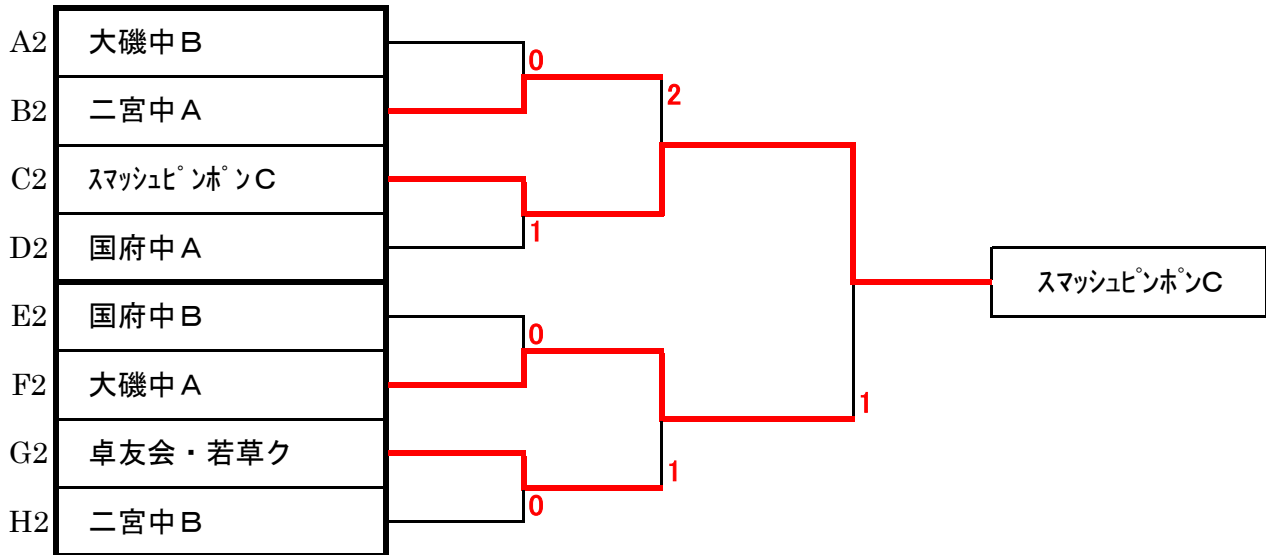

2位トーナメント(完全3点先取)