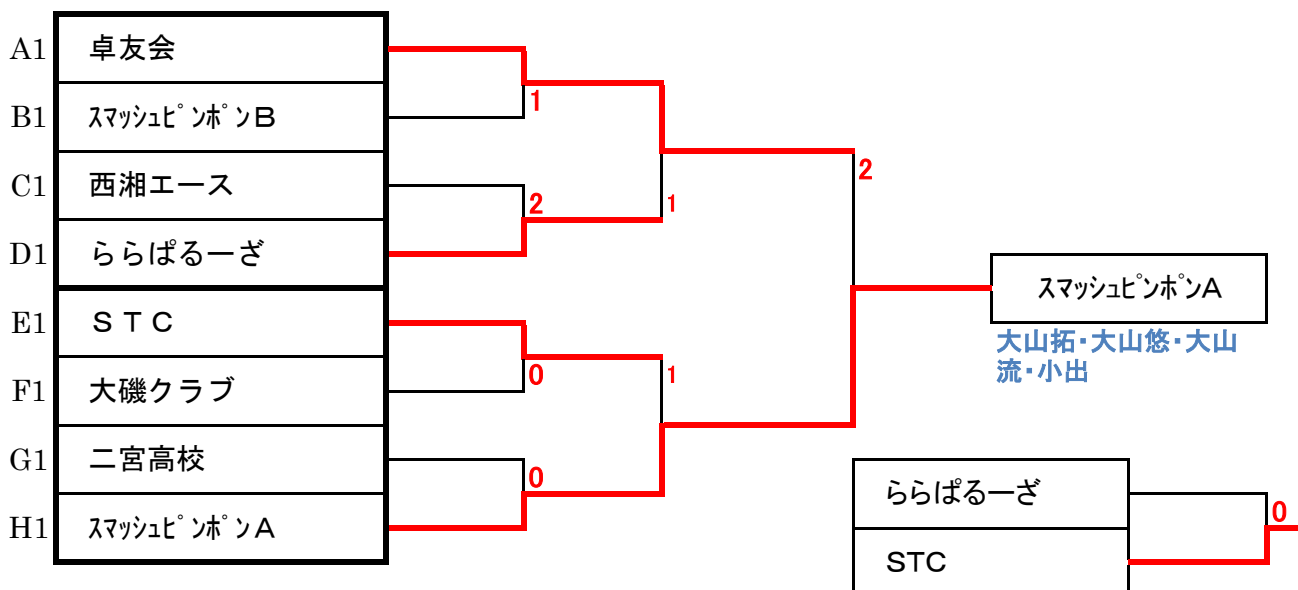

C(5,6コート)	スマピンA・健康卓球	二宮中A	国府中A	二宮西中B
スマピンA・健康卓球	*	3-0	3-0	3-0
二宮中A		*	3-0	3-0
国府中A			*	3-0
二宮西中B				*

D(7,8コート)	ららぽる一ざ・ふじみクラブ	スマッシュピョンボンC	大磯中A	二宮中B
ららぽる一ざ・ふじみクラブ	*	3-0	3-0	3-0
スマッシュピョンボンC		*	3-0	3-0
大磯中A			*	3-2
二宮中B				*

決勝トーナメント(完全3点先取)

2位は抽選で場所を決めます。但し、予選と反対の山とします。

友好トーナメント(完全3点先取)

4位は3位チームを考慮して場所を決めます。

第34回中郡卓球選手権大会(団体戦男子の部)

2016年2月7日 大磯中学校

男子の部 予選リーグ(勝敗決定後は1セットのみ行います)

A(1コート)	卓友会	大磯中B		E(5コート)	STC	国府中B	二宮中D
卓友会	*	3-0		STC	*	3-0	3-0
大磯中B		*		国府中B		*	3-1
			*	二宮中D			*
B(2コート)	スマッシュピョンB	二宮中A	国府中C	F(6コート)	大磯クラブ	大磯中A	二宮中F
スマッシュピョンB	*	3-0	3-0	大磯クラブ	*	3-1	3-0
二宮中A		*	3-0	大磯中A		*	3-0
国府中C			*	二宮中F			*
C(3コート)	西湘エース	スマッシュピョンC	二宮中C	G(7コート)	卓友会・若草ク	二宮高校	二宮西中
西湘エース	*	3-2	3-1	卓友会・若草ク	*		3-0
スマッシュピョンC		*	3-0	二宮高校	3-2	*	3-0
二宮中C			*	二宮西中			*
D(4コート)	ららぱる一ざ	国府中A	二宮中E	H(8コート)	スマッシュピョンA	二宮中B	大磯中C
ららぱる一ざ	*	3-0	3-0	スマッシュピョンA	*	3-0	3-0
国府中A		*	3-0	二宮中B		*	3-1
二宮中E			*	大磯中C			*

決勝トーナメント(完全3点先取)

2位トーナメント(完全3点先取)

3位トーナメント(完全3点先取)

第35回中郡卓球選手権大会(団体戦男子の部)

試合順は、W, S, S, S, Sです

2017年2月5日 大磯中学校

男子の部 予選リーグ(最初の試合に限り勝敗決定後1セットのみ行います)

A(1コート)		スマッシュピピンA	国府中A	二宮中C	E(5コート)		大磯クラブ	二宮中A	国府中B
スマッシュピピンA	*	3-1	3-0	大磯クラブ	*	3-0	3-0		
国府中A		*	3-0	二宮中A		*			
二宮中C			*	国府中B		3-1	*		
B(2,3コート)		STC B	卓友会・若草ク	大磯中C	F(6,7コート)		大磯高校	スマッシュピピンB	二宮中D
STC B	*	3-0	3-0	大磯高校	*		3-0		
卓友会・若草ク		*	3-0	スマッシュピピンB	3-2	*	3-1		
大磯中C			*	二宮中D			*		
C(4コート)		西湘エース	大磯中A	二宮中B	G(8コート)		STC A	大磯中B	国府中C
西湘エース	*	3-0	3-0	STC A	*	3-0	3-0		
大磯中A		*	3-2	大磯中B		*	3-0		
二宮中B			*	国府中C			*		