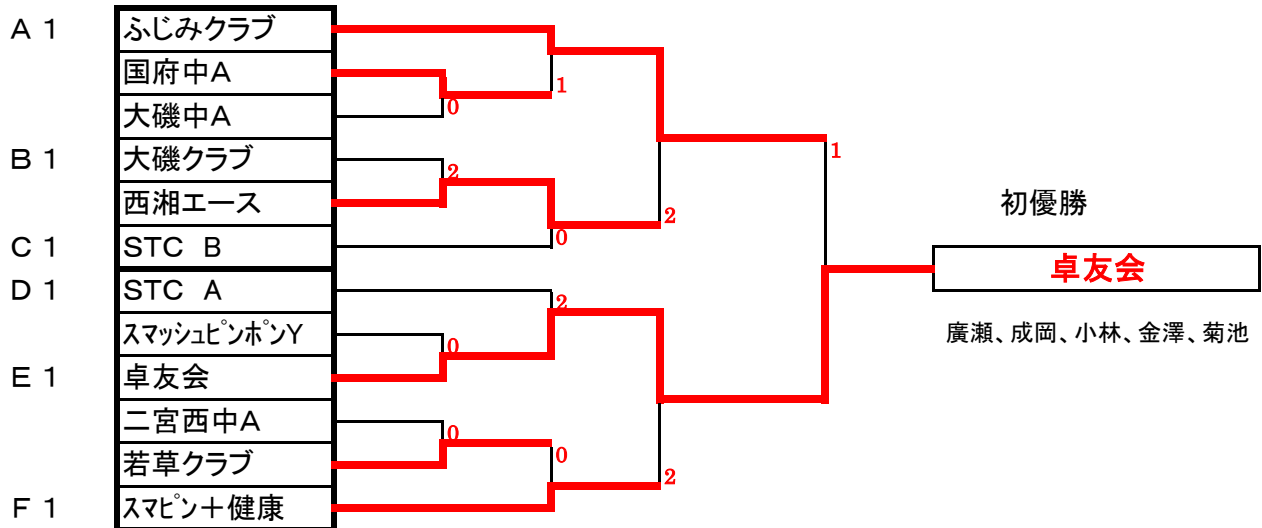

第31回中郡卓球選手権大会(団体戦男子の部)

2013年2月3日(日)
大磯町立大磯中学校

抽選で場所を決めます
卓友会
西湘エース

大磯クラブ
若草クラブ

男子の部 予選リーグ(3点先取です。最初の試合のみ勝敗決定後は1セットのみ行います)

A(1,2コート)	ふじみクラブ	二宮西中A	大磯中B	順位
ふじみクラブ	*	3-0	3-0	1
二宮西中A		*	3-2	2
大磯中B			*	3

D(5コート)	STC A	国府中A	二宮西中B	順位
STC A	*	3-0	3-0	1
国府中A		*	3-0	2
二宮西中B			*	3

B(3コート)	大磯クラブ	スマッシュピョンポンY	国府中D	順位
大磯クラブ	*	3-2	3-0	1
スマッシュピョンポンY		*	3-0	2
国府中D			*	3

E(6,7コート)	西湘エース	卓友会	国府中C	順位
西湘エース	*		3-0	2
卓友会		*	3-0	1
国府中C			*	3

C(4コート)	若草クラブ	STC B	国府中B	順位
若草クラブ	*			3
STC B		*	3-0	1
国府中B			*	2

F(8コート)	スマピン+健康	大磯中A		順位
スマピン+健康	*	3-0		1
大磯中A		*		2
			*	

決勝トーナメント(完全3点先取)

決勝トーナメント1回戦終了後昼食です

2位は抽選で場所を決めます。但し、予選と反対の山とします。

友好トーナメント(完全3点先取)

A4の位置は変更あり

第33回中郡卓球選手権大会(団体戦男子の部)

2015年2月8日 大磯中学校

2位は抽選で場所を決めます。但し、予選と反対の山とします。

友好トーナメント(3点先取です)

4位は3位チームを考慮して場所を決めます。

優勝チームのみ賞品があります