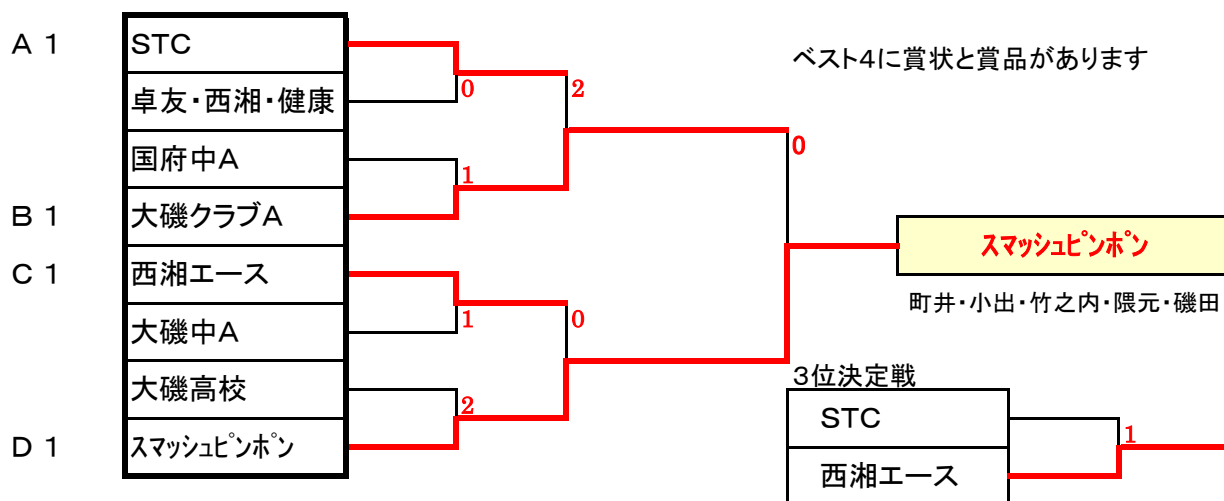

決勝トーナメント(完全3点先取)

友好トーナメント(完全3点先取)

第36回中郡卓球選手権大会(団体戦男子の部)

試合順は、W, S, S, S, Sです

2018年2月4日

大磯中学校

男子の部 予選リーグ(最初の試合に限り勝敗決定後1ゲームのみ行います)

A(1コート)	STC-A	二宮中 A		E(5コート)	大磯クラブ	大磯中 A	国府中 B
STC-A	*	3-0		大磯クラブ	*	3-1	3-0
二宮中 A		*		大磯中 A		*	3-1
			*	国府中 B			*
B(1,2コート)	スマッシュピンポンツウ・健康卓球	STC-C	大磯中 B	F(6,7コート)	STC-B	卓友会・西湘エース・健康卓球	大磯中 C
スマッシュピンポンツウ・健康卓球	*	3-1	3-0	STC-B	*	3-1	3-0
STC-C		*	3-0	卓友会・西湘エース・健康卓球		*	3-0
大磯中 B			*	大磯中 C			*
C(3,4コート)	西湘エース	国府中 A	二宮中 B	G(8コート)	スマッシュピンポンワン	大磯クラブ FC	国府中 C
西湘エース	*	3-0	3-0	スマッシュピンポンワン	*	3-0	3-0
国府中 A		*	3-0	大磯クラブ FC		*	3-0
二宮中 B			*	国府中 C			*

決勝トーナメント(完全3点先取)

友好トーナメント(完全3点先取)

第37回中郡卓球選手権大会(団体戦男子の部)

2019年2月3日(日) 大磯中学校

男子の部 予選リーグ(3点先取です。)

A(1,2コート)	STC	大磯中A	国府中C	大磯中E
STC	*	3-1	3-0	3-0
大磯中A		*	3-0	3-0
国府中C			*	3-0
大磯中E				*

B(3,4コート)	大磯高校	大磯クラブA	国府中B	大磯中D
大磯高校	*		3-0	3-0
大磯クラブA	3-2	*	3-0	3-0
国府中B			*	3-2
大磯中D				*

C(5,6コート)	西湘エース	大磯クラブB	国府中A	大磯中C
西湘エース	*	3-0	3-1	3-0
大磯クラブB		*		
国府中A		3-1	*	3-0
大磯中C		3-0		*

D(7,8コート)	スマッシュピピン	卓友・西湘・健康	二宮中A	大磯中B
スマッシュピピン	*	3-0	3-0	3-0
卓友・西湘・健康		*		3-0
二宮中A		3-1	*	
大磯中B			3-1	*

決勝トーナメント(3点先取です)

2位は抽選で場所を決めます。但し、予選と反対の山とします。

友好トーナメント(3点先取です)

4位は3位チームを考慮して場所を決めます。

優勝チームのみ賞品があります