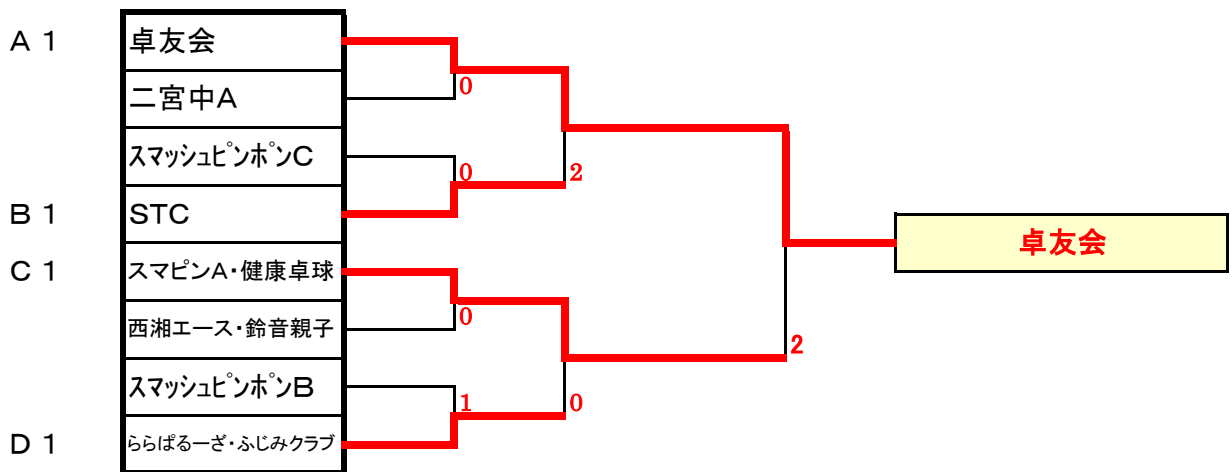

第33回中郡卓球選手権大会(団体戦男子の部)

2015年2月8日 大磯中学校

男子の部 予選リーグ(3点先取です。最初の試合のみ勝敗決定後は1セットのみ行います)

A(1,2コート)	卓友会	スマッシュピョンボンB	二宮西中A	大磯中B
卓友会	*	3-1	3-0	3-0
スマッシュピョンボンB		*	3-0	3-0
二宮西中A			*	3-1
大磯中B				*

B(3,4コート)	西湘エース・鈴音親子	STC	国府中B	二宮中C
西湘エース・鈴音親子	*		3-0	3-0
STC	3-1	*	3-0	3-0
国府中B			*	
二宮中C			3-2	*

C(5,6コート)	スマピンA・健康卓球	二宮中A	国府中A	二宮西中B
スマピンA・健康卓球	*	3-0	3-0	3-0
二宮中A		*	3-0	3-0
国府中A			*	3-0
二宮西中B				*

D(7,8コート)	ららぽる一ざ・ふじみクラブ	スマッシュピョンボンC	大磯中A	二宮中B
ららぽる一ざ・ふじみクラブ	*	3-0	3-0	3-0
スマッシュピョンボンC		*	3-0	3-0
大磯中A			*	3-2
二宮中B				*

決勝トーナメント(完全3点先取)

2位は抽選で場所を決めます。但し、予選と反対の山とします。