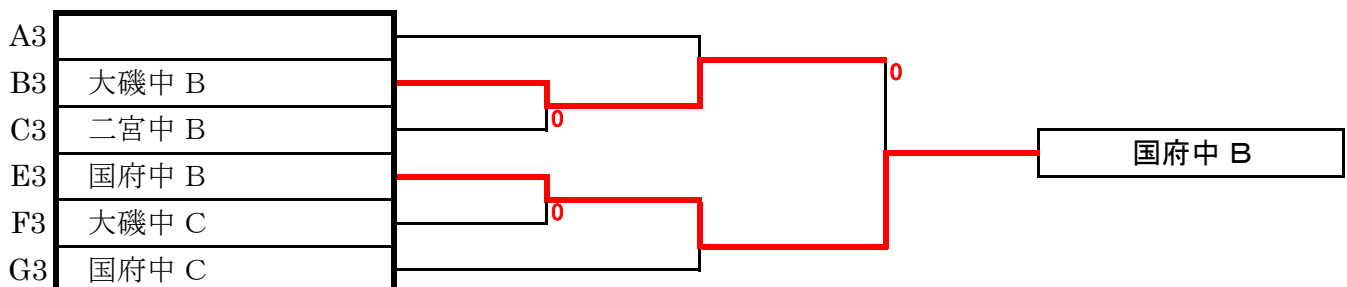

友好トーナメント(完全3点先取)