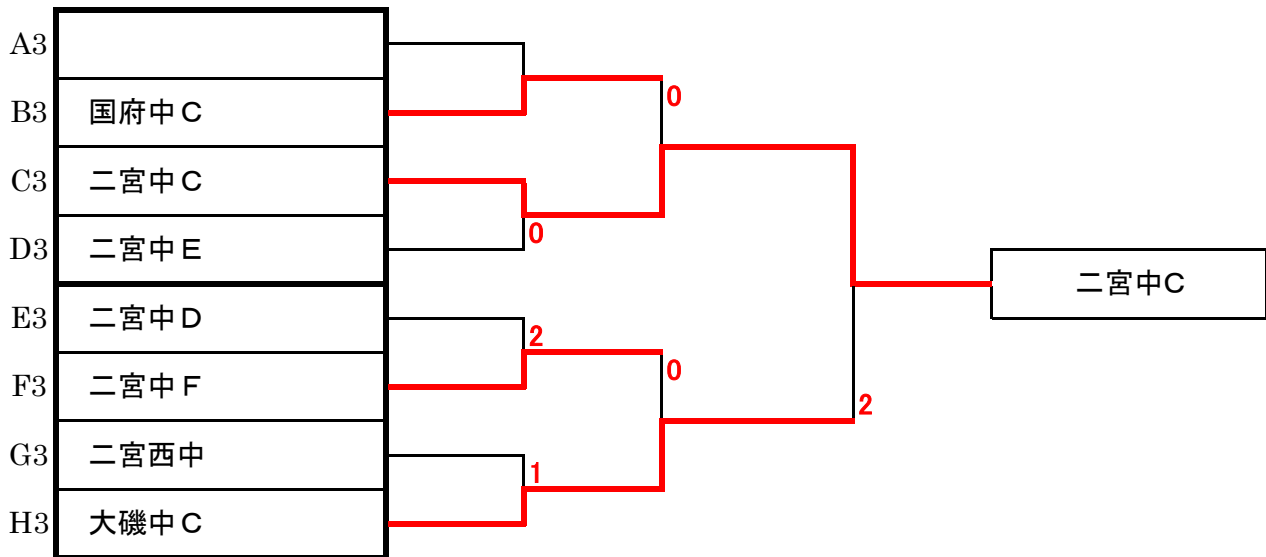

3位トーナメント(完全3点先取)