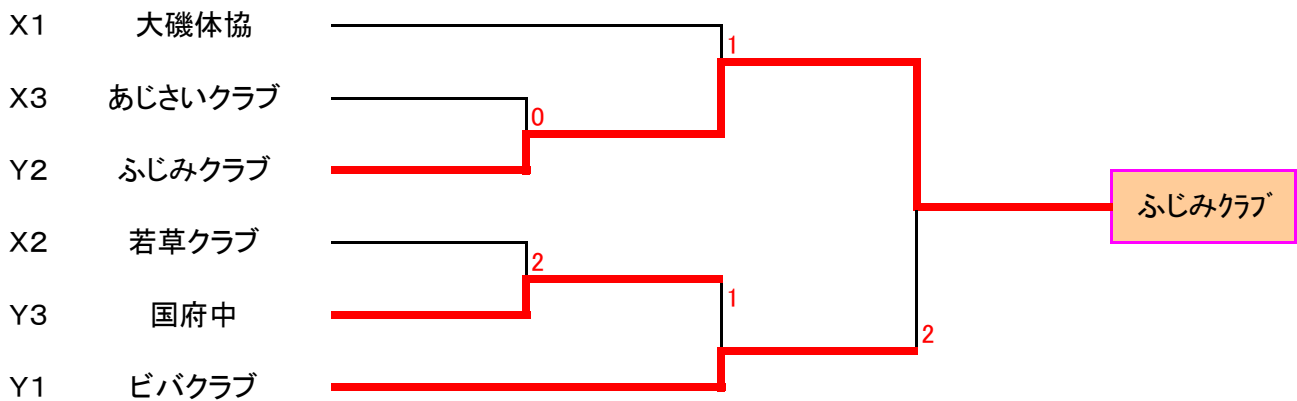

第10回中郡卓球選手権大会(団体戦)

平成4年2月9日 国府中学校体育館

女子団体戦予選リーグ

X	大磯体協	あじさいクラブ	若草クラブ	二宮中	順位
大磯体協	*	○3-0	○3-1	○3-0	1
あじさいクラブ	0-3	*	1-3	○3-0	3
若草クラブ	1-3	○3-1	*	○3-0	2
二宮中	0-3	0-3	0-3	*	4

Y	ふじみクラブ	ビバクラブ	国府中	卓美ジュニアスポーツ少年団	順位
ふじみクラブ	*	0-3	○3-2	○3-0	2
ビバクラブ	○3-0	*	○3-2	○3-0	1
国府中	2-3	2-3	*	○3-0	3
卓美ジュニアスポーツ少年団	0-3	0-3	0-3	*	4

女子団体戦決勝トーナメント