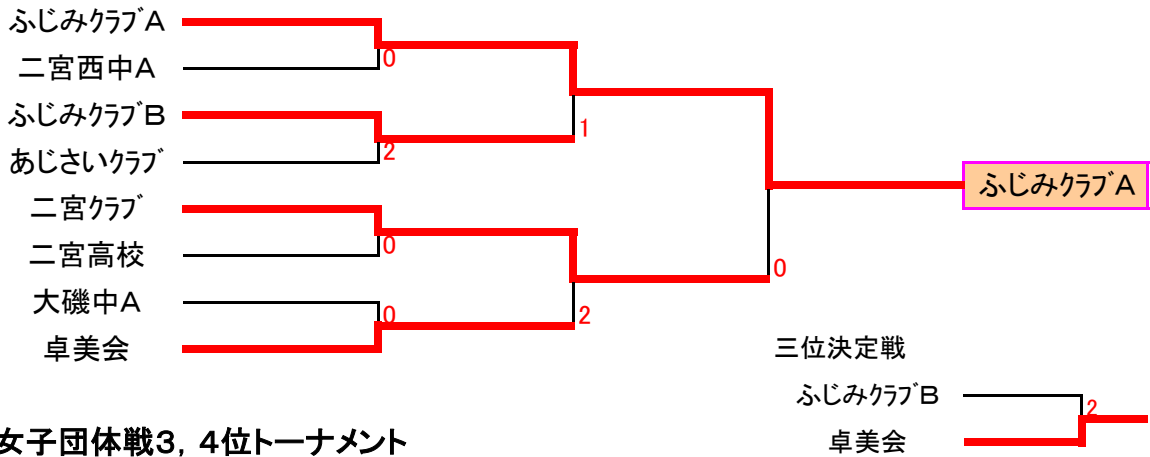

第5回中郡卓球選手権大会(団体戦)

62.2.8(日)二宮高校

女子団体戦予選リーグ

A	ふじみクラブA	大磯中A	大磯体協	二宮西中B	
ふじみクラブA	*	○5-0	○5-0	○5-0	1
大磯中A	0-5	*	○3-2	○5-0	2
大磯体協	0-5	2-3	*	○5-0	3
二宮西中B	0-5	0-5	0-5	*	4

B	国府中A	あじさいクラブ	二宮高校	親子卓球クラブB	
国府中A	*	○3-1	0-5	○5-0	3
あじさいクラブ	○3-2	*	○3-2	○5-0	1
二宮高校	○5-0	2-3	*	○5-0	2
親子卓球クラブB	0-5	0-5	0-5	*	4

C	ふじみクラブB	二宮クラブ	大磯中B	卓美ジュニア	
ふじみクラブB	*	○3-0	○5-0	○5-0	2
二宮クラブ	○3-2	*	○5-0	○5-0	1
大磯中B	0-5	0-5	*	0-5	4
卓美ジュニア	0-5	0-5	○5-0	*	3

D	親子卓球クラブA	卓美会	二宮西中A	国府中B	
親子卓球クラブA	*	0-5	0-5	1-4	4
卓美会	○5-0	*	○5-0	○5-0	1
二宮西中A	○5-0	0-5	*	○5-0	2
国府中B	○4-1	0-5	0-5	*	3

女子団体戦決勝トーナメント

女子団体戦3, 4位トーナメント