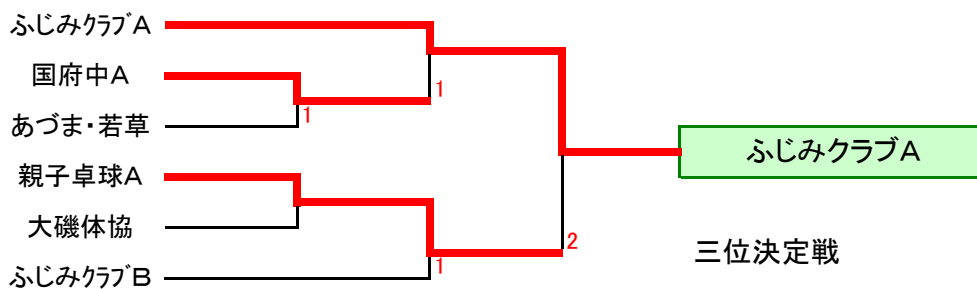

第4回中郡卓球選手権大会(団体戦)

61.2.11(日)二宮町立体育館

女子団体戦予選リーグ

A	ふじみクラブA	二宮西中B	親子卓球B	
ふじみクラブA	*	○3-0	○3-0	1
二宮西中B	0-3	*	1-3	3
親子卓球B	0-3	○3-1	*	2

D	親子卓球A	二宮西中A	大磯高校	
親子卓球A	*	○3-0	○3-1	1
二宮西中A	0-3	*	0-3	3
大磯高校	1-3	○3-0	*	2

B	あじさいクラブ	大磯中C	国府中A	
あじさいクラブ	*	○3-0	0-3	2
大磯中C	0-3	*	0-3	3
国府中A	○3-0	○3-0	*	1

E	大磯中A	国府中B	大磯体協	
大磯中A	*	○3-2	0-3	2
国府中B	2-3	*	1-3	3
大磯体協	○3-0	○3-1	*	1

C	卓美ジュニア	大磯中B	あづま・若草	
卓美ジュニア	*	0-3	0-3	3
大磯中B	○3-0	*	0-3	2
あづま・若草	○3-0	○3-0	*	1

F	ふじみクラブB	親子卓球C	二宮クラブ	
ふじみクラブB	*	○3-0		1
親子卓球C	0-3	*		2
二宮クラブ			*	

1位決勝トーナメント