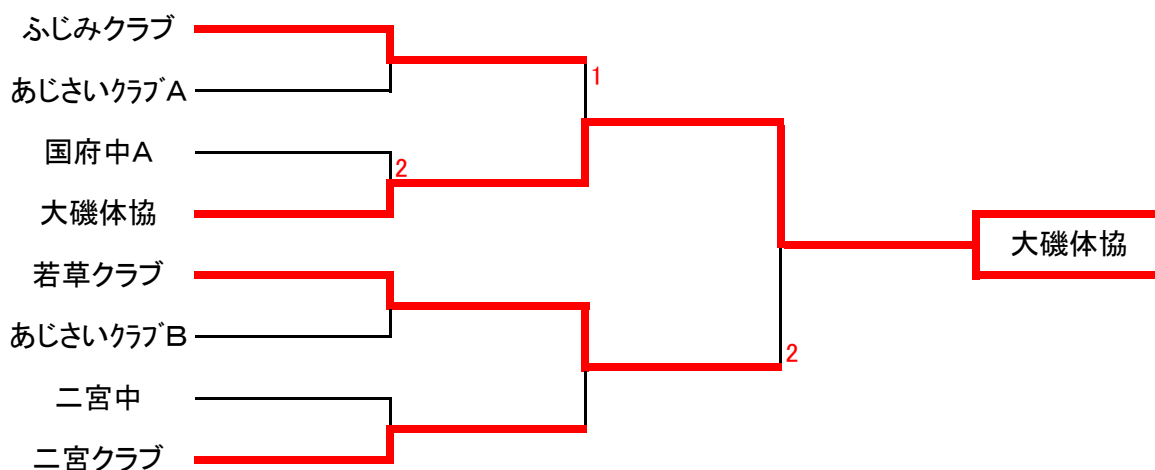

女子団体戦決勝リーグ

1位	ふじみクラブ	親子卓球クラブ	二宮クラブ	順位
ふじみクラブ	*	○3-2	○3-2	1
親子卓球クラブ	2-3	*	○3-2	2
二宮クラブ	2-3	2-3	*	3

2位	あじさいクラブB	若草クラブ	あじさいクラブA	順位
あじさいクラブB	*	0-3		6
若草クラブ	○3-0	*	2-3	5
あじさいクラブA		○3-2	*	4

第8回 中郡卓球選手権大会(団体戦)

2.2.11二宮高校

女子団体戦予選リーグ

A	ふじみクラブ	あじさいクラブB	国府中C	順位
ふじみクラブ	*	○3-0	○3-0	1
あじさいクラブB		*	○3-1	2
国府中C			*	3

B	大磯体協	あじさいクラブC	二宮中	順位
大磯体協	*	○3-0	○3-0	1
あじさいクラブC		*		3
二宮中		○3-0	*	2

C	あじさいクラブA	若草クラブ	国府中B	順位
あじさいクラブA	*		○3-0	2
若草クラブ	○3-2	*	○3-0	1
国府中B			*	3

D	二宮クラブ	国府中A	二宮西中	順位
二宮クラブ	*	○3-0	○3-0	1
国府中A		*	○3-0	2
二宮西中			*	3

女子団体戦決勝トーナメント

第9回中郡卓球選手権大会(団体戦)

H3.2.10(日)国府中学校

女子団体戦予選リーグ(勝敗決定後は1セットのみ)

X	大磯体協	二宮クラブA	ビバクラブ	大磯中		順位
大磯体協	*	○3-1	○3-2	○3-0		1
二宮クラブA	1-3	*	○3-1	○3-0		2
ビバクラブ	2-3	1-3	*	○3-0		3
大磯中	0-3	0-3	0-3	*		4