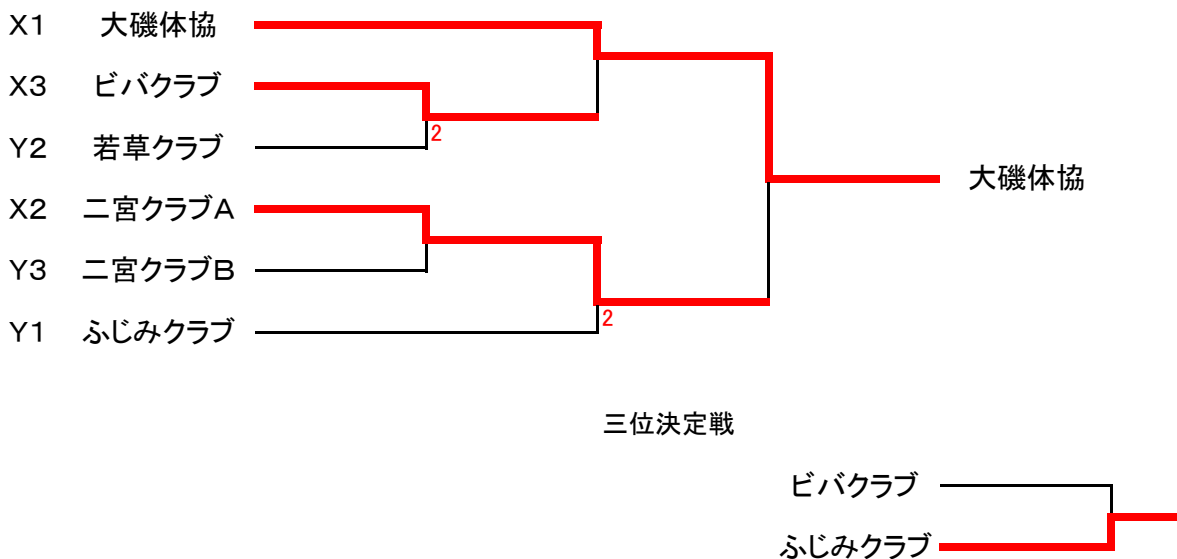

女子団体戦予選リーグ

A	ふじみクラブ	あじさいクラブB	国府中C	順位
ふじみクラブ	*	○3-0	○3-0	1
あじさいクラブB		*	○3-1	2
国府中C			*	3

B	大磯体協	あじさいクラブC	二宮中	順位
大磯体協	*	○3-0	○3-0	1
あじさいクラブC		*		3
二宮中		○3-0	*	2

C	あじさいクラブA	若草クラブ	国府中B	順位
あじさいクラブA	*		○3-0	2
若草クラブ	○3-2	*	○3-0	1
国府中B			*	3

D	二宮クラブ	国府中A	二宮西中	順位
二宮クラブ	*	○3-0	○3-0	1
国府中A		*	○3-0	2
二宮西中			*	3

女子団体戦決勝トーナメント

第9回中郡卓球選手権大会(団体戦)

H3.2.10(日)国府中学校

女子団体戦予選リーグ(勝敗決定後は1セットのみ)

X	大磯体協	二宮クラブA	ビバクラブ	大磯中		順位
大磯体協	*	○3-1	○3-2	○3-0		1
二宮クラブA	1-3	*	○3-1	○3-0		2
ビバクラブ	2-3	1-3	*	○3-0		3
大磯中	0-3	0-3	0-3	*		4

Y	若草クラブ	ふじみクラブ	二宮クラブB	国府中	小学校選抜	順位
若草クラブ	*	0-3	○3-2	○3-1	○3-0	2
ふじみクラブ	○3-0	*	○3-1	○3-0	○3-0	1
二宮クラブB	2-3	1-3	*	○3-0	○3-0	3
国府中	1-3	0-3	0-3	*	○3-0	4
小学校選抜	0-3	0-3	0-3	0-3	*	5

女子団体戦決勝トーナメント(3点先取)

第10回中郡卓球選手権大会(団体戦)