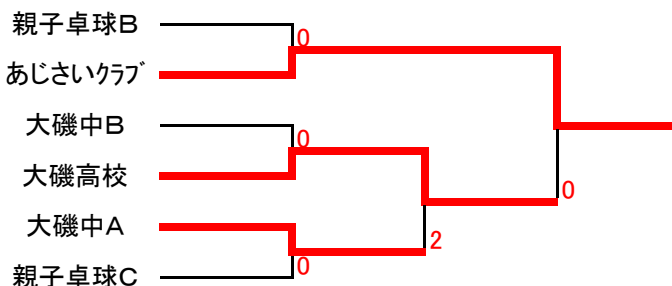

D	親子卓球A	二宮西中A	大磯高校	
親子卓球A	*	○3-0	○3-1	1
二宮西中A	0-3	*	0-3	3
大磯高校	1-3	○3-0	*	2

B	あじさいクラブ	大磯中C	国府中A	
あじさいクラブ	*	○3-0	0-3	2
大磯中C	0-3	*	0-3	3
国府中A	○3-0	○3-0	*	1

E	大磯中A	国府中B	大磯体協	
大磯中A	*	○3-2	0-3	2
国府中B	2-3	*	1-3	3
大磯体協	○3-0	○3-1	*	1

C	卓美ジュニア	大磯中B	あづま・若草	
卓美ジュニア	*	0-3	0-3	3
大磯中B	○3-0	*	0-3	2
あづま・若草	○3-0	○3-0	*	1

F	ふじみクラブB	親子卓球C	二宮クラブ	
ふじみクラブB	*	○3-0		1
親子卓球C	0-3	*		2
二宮クラブ			*	

1位決勝トーナメント

三位決定戦

2位決勝トーナメント

第5回中郡卓球選手権大会(団体戦)

62.2.8(日)二宮高校

女子団体戦予選リーグ

A	ふじみクラブA	大磯中A	大磯体協	二宮西中B	
ふじみクラブA	*	○5-0	○5-0	○5-0	1
大磯中A	0-5	*	○3-2	○5-0	2
大磯体協	0-5	2-3	*	○5-0	3
二宮西中B	0-5	0-5	0-5	*	4

B	国府中A	あじさいクラブ	二宮高校	親子卓球クラブB	
国府中A	*	○3-1	0-5	○5-0	3
あじさいクラブ	○3-2	*	○3-2	○5-0	1
二宮高校	○5-0	2-3	*	○5-0	2
親子卓球クラブB	0-5	0-5	0-5	*	4