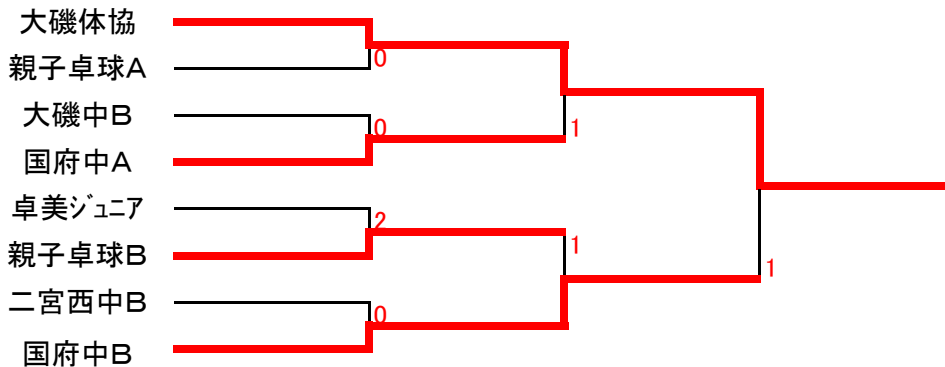

第5回中郡卓球選手権大会(団体戦)

62.2.8(日)二宮高校

女子団体戦予選リーグ

A	ふじみクラブA	大磯中A	大磯体協	二宮西中B	
ふじみクラブA	*	○5-0	○5-0	○5-0	1
大磯中A	0-5	*	○3-2	○5-0	2
大磯体協	0-5	2-3	*	○5-0	3
二宮西中B	0-5	0-5	0-5	*	4

B	国府中A	あじさいクラブ	二宮高校	親子卓球クラブB	
国府中A	*	○3-1	0-5	○5-0	3
あじさいクラブ	○3-2	*	○3-2	○5-0	1
二宮高校	○5-0	2-3	*	○5-0	2
親子卓球クラブB	0-5	0-5	0-5	*	4

C	ふじみクラブB	二宮クラブ	大磯中B	卓美ジュニア	
ふじみクラブB	*	○3-0	○5-0	○5-0	2
二宮クラブ	○3-2	*	○5-0	○5-0	1
大磯中B	0-5	0-5	*	0-5	4
卓美ジュニア	0-5	0-5	○5-0	*	3

D	親子卓球クラブA	卓美会	二宮西中A	国府中B	
親子卓球クラブA	*	0-5	0-5	1-4	4
卓美会	○5-0	*	○5-0	○5-0	1
二宮西中A	○5-0	0-5	*	○5-0	2
国府中B	○4-1	0-5	0-5	*	3

女子団体戦決勝トーナメント

女子団体戦3, 4位トーナメント