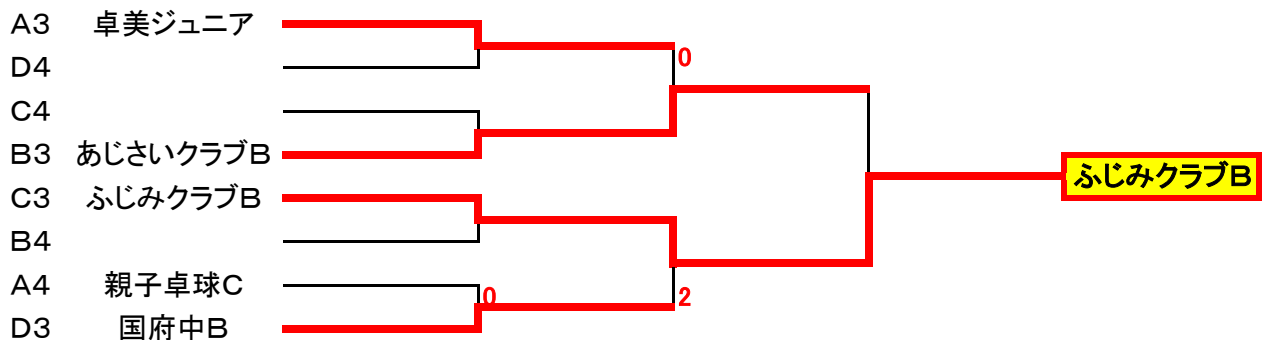

女子団体戦決勝トーナメント