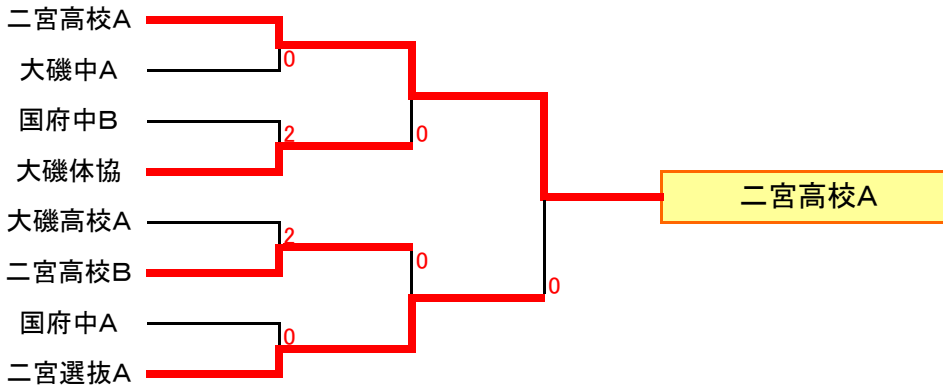

第2回中郡卓球選手権大会(団体戦)

59.2.5(日)国府中学校

女子団体戦予選リーグ

A	二宮高校A	国府中C	大磯中E	
二宮高校A	*	○3-0	○3-0	1
国府中C	0-3	*	○3-1	2
大磯中E	0-3	1-3	*	3

B	二宮B	大磯中A	国府中E	
二宮B	*	0-3	○3-1	2
大磯中A	○3-0	*	○3-0	1
国府中E	1-3	0-3	*	3

C	大磯高校B	国府中B	卓美会	
大磯高校B	*	0-3	○3-0	2
国府中B	○3-0	*	○3-0	1
卓美会	0-3	0-3	*	3

D	大磯体協	二宮西中	大磯中D	
大磯体協	*	○3-0	○3-1	1
二宮西中	0-3	*	○3-1	2
大磯中D	1-3	1-3	*	3

E	大磯高校A	国府中C	大磯中G	
大磯高校A	*	○3-0	○3-0	1
国府中C	0-3	*	○3-0	2
大磯中G	0-3	0-3	*	3

F	二宮高校B	大磯中B	国府中G	
二宮高校B	*	○3-1	○3-0	1
大磯中B	1-3	*	○3-0	2
国府中G	0-3	0-3	*	3

G	おおいそクラブ	国府中A	大磯中F	
おおいそクラブ	*	0-3	○3-0	2
国府中A	○3-0	*	○3-0	1
大磯中F	0-3	0-3	*	3

H	二宮A	大磯中C	国府中F	
二宮A	*	○3-1	○3-0	1
大磯中C	1-3	*	○3-0	2
国府中F	0-3	0-3	*	3

1位決勝トーナメント