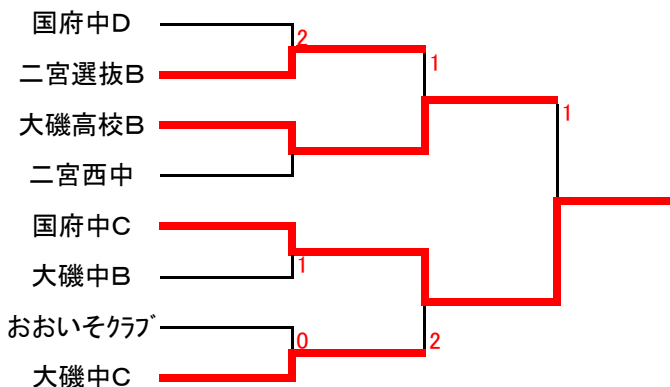

2位決勝トーナメント