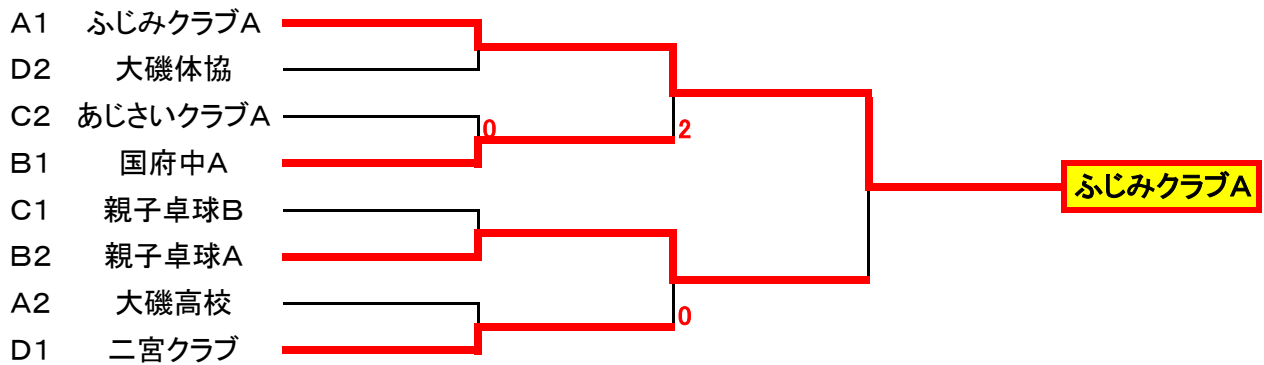

第6回 中郡卓球選手権大会(団体戦)

63.2.11二宮高校

女子団体戦予選リーグ

A	ふじみクラブA	大磯高校	親子卓球C	卓美ジュニア	順位
ふじみクラブA	*	○3-0	○3-0	○3-0	1
大磯高校		*	○3-0	○3-0	2
親子卓球C			*		4
卓美ジュニア			○3-1	*	3

B	親子卓球A	国府中A	あじさいクラブB	順位
親子卓球A	*		○3-0	2
国府中A	○3-2	*	○3-0	1
あじさいクラブB		○3-0	*	3

C	ふじみクラブB	あじさいクラブA	親子卓球B	順位
ふじみクラブB	*			3
あじさいクラブA	○3-2	*		2
親子卓球B	○3-1	○3-2	*	1

D	二宮クラブ	大磯体協	国府中B	順位
二宮クラブ	*	○3-1	○3-1	1
大磯体協		*	○3-2	2
国府中B			*	3

女子団体戦決勝トーナメント