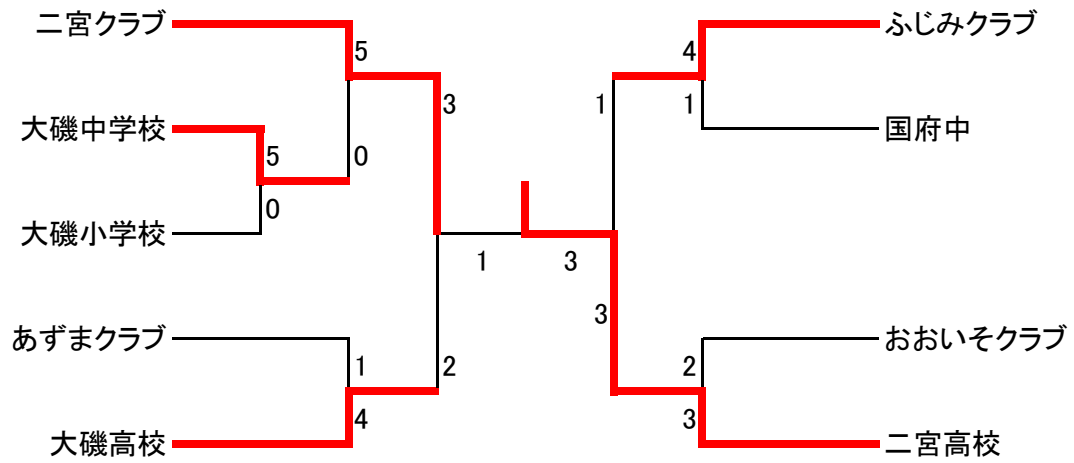

第1回中郡卓球選手権大会

57.12.19

女子団体の部

第2回中郡卓球選手権大会(団体戦)

59.2.5(日)国府中学校

女子団体戦予選リーグ

A	二宮高校A	国府中C	大磯中E	
二宮高校A	*	○3-0	○3-0	1
国府中C	0-3	*	○3-1	2
大磯中E	0-3	1-3	*	3

B	二宮B	大磯中A	国府中E	
二宮B	*	0-3	○3-1	2
大磯中A	○3-0	*	○3-0	1
国府中E	1-3	0-3	*	3