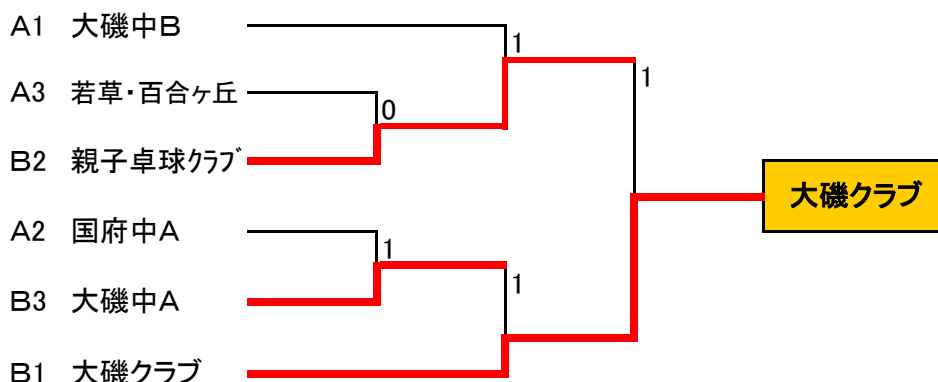

第19回中郡卓球選手権大会(団体戦女子の部)

女子の部 予選リーグ(完全3点先取で試合を行います)

A(11,12,13)	国府中A	若草・百合ヶ丘	鈴音クラブ	大磯中B	大磯中C	
国府中A	☆	○3-1	○3-1	×2-3	○3-0	2
若草・百合ヶ丘	×1-3	☆	○3-1	×2-3	○3-0	3
鈴音クラブ	×1-3	×1-3	☆	○3-0	○3-1	4
大磯中B	○3-2	○3-2	×0-3	☆	○	1
大磯中C	×0-3	×0-3	×1-3	×	☆	5

B(14,15,16)	大磯中A	大磯クラブ	あじさいクラブ	国府中B	大磯中D	親子卓球クラブ	
大磯中A	☆	×0-3	○3-2	○3-0	○3-0	×2-3	3
大磯クラブ	○3-0	☆		○3-0	○3-0	○3-0	1
あじさいクラブ	×2-3	×0-3	☆	○3-0	○3-0	×1-3	4
国府中B	×0-3	×0-3	×0-3	☆	○3-0	×0-3	5
大磯中D	×0-3	×0-3	×0-3	×0-3	☆	×0-3	6
親子卓球クラブ	○3-2	×0-3	○3-1	○3-0	○3-0	☆	2

女子の部 決勝トーナメント(完全3点先取)