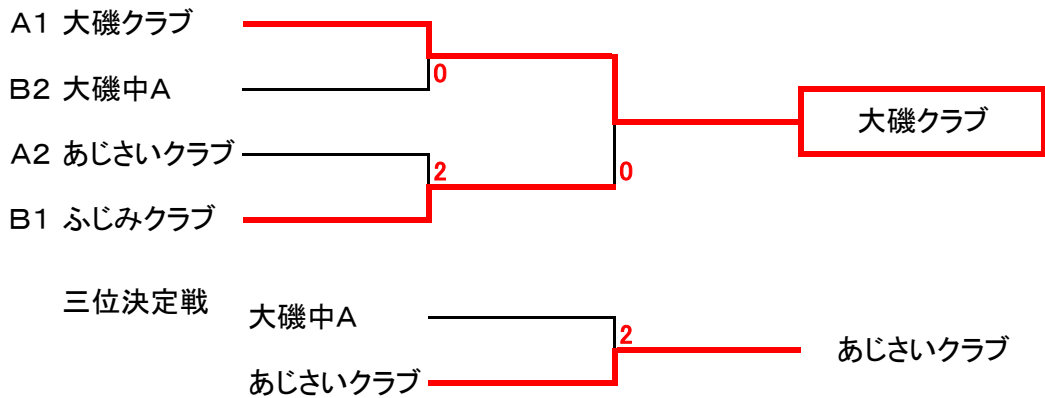

A	大磯クラブ	二宮クラブ	国府中A	大磯中B	順位
大磯クラブ	*	○3-0	○3-0	○3-0	1
二宮クラブ	0-3	*	○3-0	○3-0	2
国府中A	0-3	0-3	*	0-3	4
大磯中B	0-3	0-3	○3-0	*	3

B	あじさいクラブ	大磯中A	国府中B	大磯中C	順位
あじさいクラブ	*	0-3	○3-0	○3-0	2
大磯中A	○3-0	*	○3-0	○3-0	1
国府中B	0-3	0-3	*	○3-0	3
大磯中C	0-3	0-3	0-3	*	4

女子団体戦決勝トーナメント(3点先取)

女子団体戦ヤングトーナメント(3点先取)

第15回中郡卓球選手権大会(団体戦女子の部)

平成9年2月11日(祝) 国府中学校体育館

女子の部 予選リーグ(3点先取後は1セットのみ試合を行います)

A	大磯クラブ	あじさいクラブ	国府中A	大磯中B	順位
大磯クラブ		○ 3-0	○ 3-0	○ 3-0	1
あじさいクラブ			○ 3-0	○ 3-0	2
国府中A				○ 3-0	3
大磯中B					4

B	大磯中A	ふじみクラブ	若草クラブ	混成チーム	順位
大磯中A		○ 3-2		○ 3-0	2
ふじみクラブ			○ 3-0	○ 3-0	1
若草クラブ	○ 3-1			○ 3-1	3
混成チーム					4

女子の部 決勝トーナメント(完全3点先取でおこないます)

女子の部 ヤングトーナメント(完全3点先取でおこないます)

第16回中郡卓球選手権大会(団体戦)

H10.2.15(日)国府中学校

女子団体戦予選リーグ(勝敗決定後は1セットのみ)