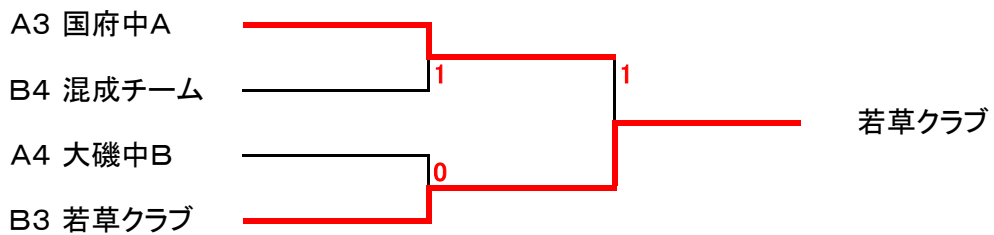

A	大磯クラブ	二宮クラブ	国府中A	大磯中B	順位
大磯クラブ	*	○3-0	○3-0	○3-0	1
二宮クラブ	0-3	*	○3-0	○3-0	2
国府中A	0-3	0-3	*	0-3	4
大磯中B	0-3	0-3	○3-0	*	3

B	あじさいクラブ	大磯中A	国府中B	大磯中C	順位
あじさいクラブ	*	0-3	○3-0	○3-0	2
大磯中A	○3-0	*	○3-0	○3-0	1
国府中B	0-3	0-3	*	○3-0	3
大磯中C	0-3	0-3	0-3	*	4

女子団体戦決勝トーナメント(3点先取)

女子団体戦ヤングトーナメント(3点先取)

第15回中郡卓球選手権大会(団体戦女子の部)

平成9年2月11日(祝) 国府中学校体育館

女子の部 予選リーグ(3点先取後は1セットのみ試合を行います)

A	大磯クラブ	あじさいクラブ	国府中A	大磯中B	順位
大磯クラブ		○ 3-0	○ 3-0	○ 3-0	1
あじさいクラブ			○ 3-0	○ 3-0	2
国府中A				○ 3-0	3
大磯中B					4

B	大磯中A	ふじみクラブ	若草クラブ	混成チーム	順位
大磯中A		○ 3-2		○ 3-0	2
ふじみクラブ			○ 3-0	○ 3-0	1
若草クラブ	○ 3-1			○ 3-1	3
混成チーム					4

女子の部 決勝トーナメント(完全3点先取でおこないます)

女子の部 ヤングトーナメント(完全3点先取でおこないます)

第16回中郡卓球選手権大会(団体戦)

H10.2.15(日)国府中学校

女子団体戦予選リーグ(勝敗決定後は1セットのみ)