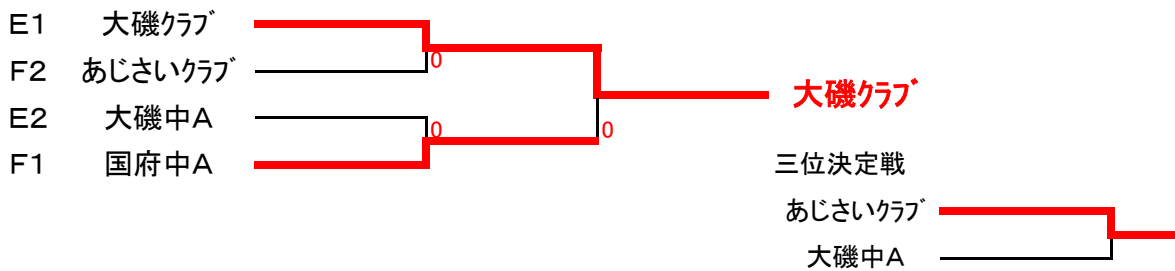

第16回中郡卓球選手権大会(団体戦)

H10.2.15(日)国府中学校

女子団体戦予選リーグ(勝敗決定後は1セットのみ)

E	大磯クラブ	湘南クラブ	大磯中A	国府中B
大磯クラブ	*	○3-0	○3-1	○3-0
湘南クラブ	0-3	*	0-3	○3-2
大磯中A	1-3	○3-0	*	○3-0
国府中B	0-3	2-3	0-3	*

F	あじさいクラブ	百合丘クラブ	国府中A	大磯中B	大磯中C
あじさいクラブ	*	○3-1	0-3	○3-0	○3-0
百合丘クラブ	1-3	*	0-3	○3-1	○3-0
国府中A	○3-0	○3-0	*	○3-0	○3-0
大磯中B	0-3	1-3	0-3	*	○3-1
大磯中C	0-3	0-3	0-3	1-3	*

女子団体戦決勝トーナメント(3点先取)