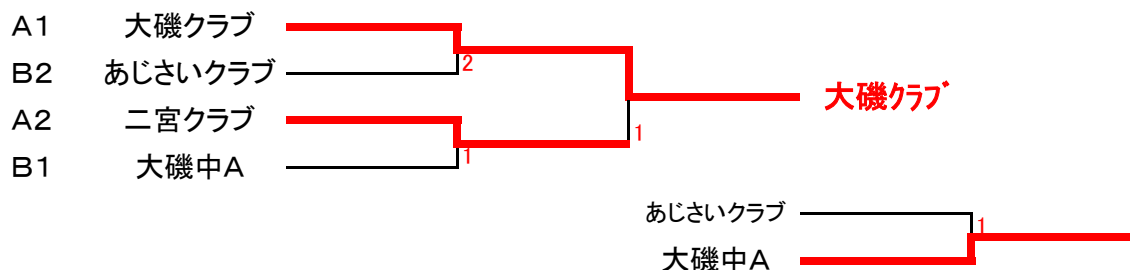

第14回中郡卓球選手権大会(団体戦)

H8.2.11(祝)国府中学校

女子団体戦予選リーグ(最後まで試合を行う)

A	大磯クラブ	二宮クラブ	国府中A	大磯中B	順位
大磯クラブ	*	○3-0	○3-0	○3-0	1
二宮クラブ	0-3	*	○3-0	○3-0	2
国府中A	0-3	0-3	*	0-3	4
大磯中B	0-3	0-3	○3-0	*	3

B	あじさいクラブ	大磯中A	国府中B	大磯中C	順位
あじさいクラブ	*	0-3	○3-0	○3-0	2
大磯中A	○3-0	*	○3-0	○3-0	1
国府中B	0-3	0-3	*	○3-0	3
大磯中C	0-3	0-3	0-3	*	4

女子団体戦決勝トーナメント(3点先取)