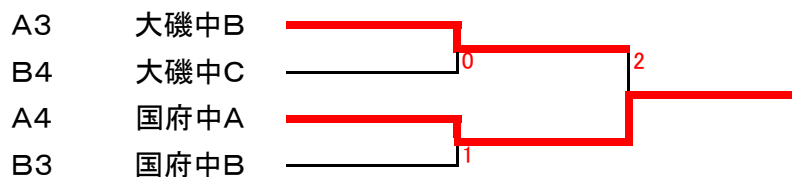

女子団体戦ヤングトーナメント(3点先取)