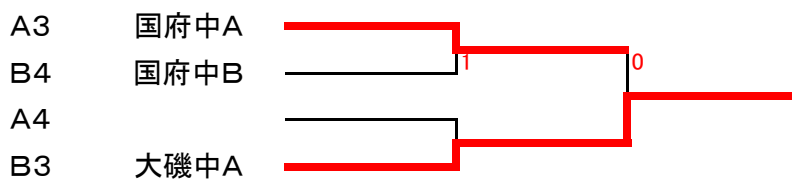

優勝 大磯クラブ

準優勝 若草クラブ

第3位 国府中A

第4位 大磯中

第13回中郡卓球選手権大会(団体戦)

H7.2.11(祝)国府中学校

女子団体戦予選リーグ(最後まで試合を行う)

A	大磯クラブ	国府中A	あじさいクラブ	大磯中B	順位
大磯クラブ	*	○3-0	○3-0		1
国府中A	0-3	*	1-3		3
あじさいクラブ	0-3	○3-1	*		2
大磯中B					

B	若草クラブ	ジョンソン	大磯中A	国府中B	順位
若草クラブ	*	1-3	○3-1	○3-0	2
ジョンソン	○3-1	*	○3-0	○3-0	1
大磯中A	1-3	0-3	*	○3-1	3
国府中B	0-3	0-3	1-3	*	4

女子団体戦決勝トーナメント(3点先取)

女子団体戦ヤングトーナメント(3点先取)

第14回中郡卓球選手権大会(団体戦)

H8.2.11(祝)国府中学校

女子団体戦予選リーグ(最後まで試合を行う)

A	大磯クラブ	二宮クラブ	国府中A	大磯中B	順位
大磯クラブ	*	○3-0	○3-0	○3-0	1
二宮クラブ	0-3	*	○3-0	○3-0	2
国府中A	0-3	0-3	*	0-3	4
大磯中B	0-3	0-3	○3-0	*	3

B	あじさいクラブ	大磯中A	国府中B	大磯中C	順位
あじさいクラブ	*	0-3	○3-0	○3-0	2
大磯中A	○3-0	*	○3-0	○3-0	1
国府中B	0-3	0-3	*	○3-0	3
大磯中C	0-3	0-3	0-3	*	4