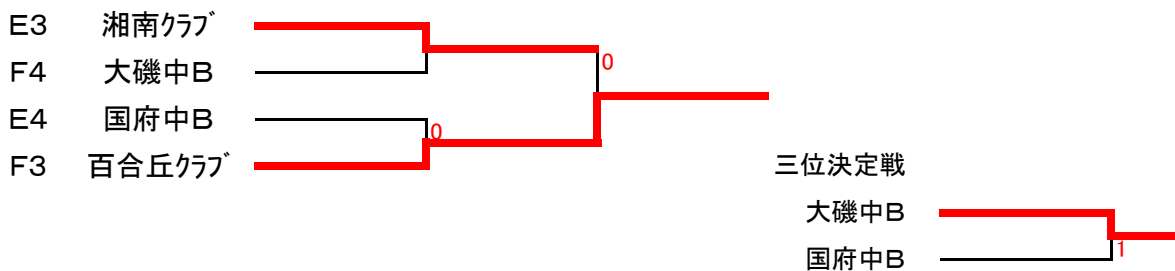

女子団体戦ヤングトーナメント(3点先取)