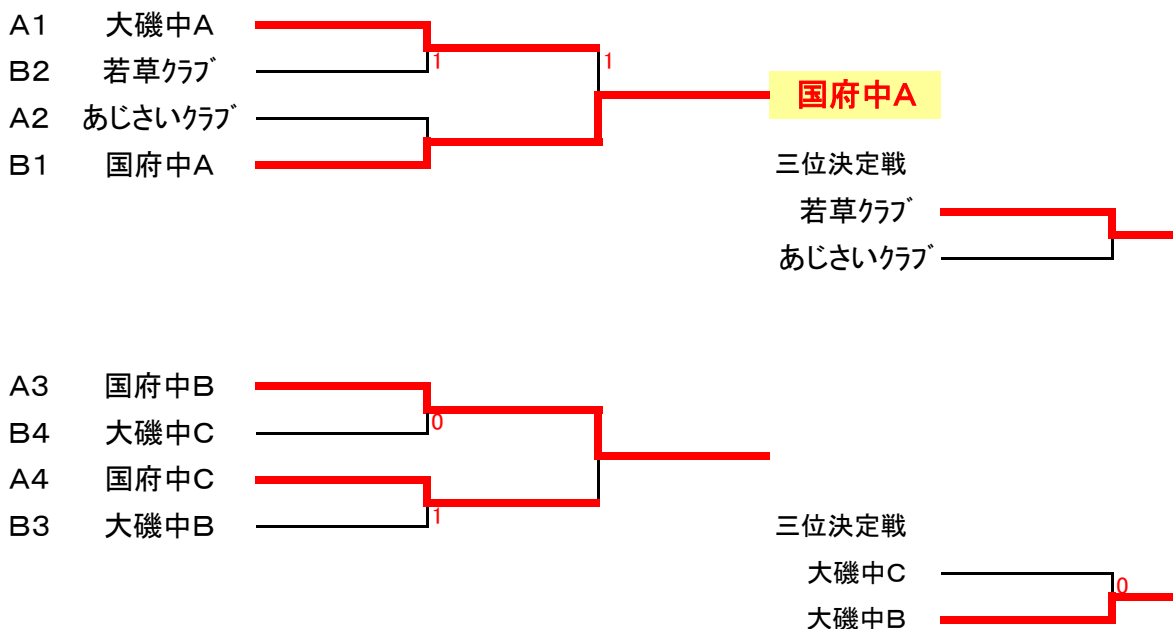

女子団体戦決勝トーナメント(3点先取)

女子団体戦ヤングトーナメント(3点先取)

第17回中郡卓球選手権大会(団体戦)

H11.2.14(日)国府中学校

女子団体戦

勝敗決定後は1セットのみ

D	大磯高校	国府中A	あじさいクラブ	大磯中A	国府中B	大磯中B	大磯中C	順位
大磯高校	*	○3-2	○3-2	○3-2	○3-2	○3-1	○3-1	1
国府中A	2-3	*	○3-2	1-3	2-3	○3-1	○3-1	4
あじさいクラブ	2-3	2-3	*	1-3	○3-2	0-3	○3-1	6
大磯中A	2-3	○3-1	○3-1	*	○3-1	○3-0	○3-0	2
国府中B	2-3	○3-2	2-3	1-3	*	○3-2	○3-0	3
大磯中B	1-3	1-3	○3-0	0-3	2-3	*	○3-0	5
大磯中C	1-3	1-3	1-3	0-3	0-3	0-3	*	7

優勝 大磯高校
 準優勝 大磯中A
 第3位 国府中B
 第4位 国府中A

第18回中郡卓球選手権大会(団体戦)

2000. 2. 13(日)国府中学校

女子団体戦予選リーグ(3点先取)

A	大磯中A	あじさいクラブ	国府中B	国府中C
大磯中A	*	○3-1	○3-0	○3-0
あじさいクラブ	1-3	*	○3-0	○3-0
国府中B	0-3	0-3	*	○3-0
国府中C	0-3	0-3	0-3	*

B	国府中A	若草クラブ	大磯中B	大磯中C
国府中A	*	○3-0	○3-0	○3-0
若草クラブ	0-3	*	○3-0	○3-0
大磯中B	0-3	0-3	*	○3-0
大磯中C	0-3	0-3	0-3	*

女子団体戦決勝トーナメント(3点先取)

第19回中郡卓球選手権大会(団体戦女子の部)

女子の部 予選リーグ(完全3点先取で試合を行います)

A(11,12,13)	国府中A	若草・百合ヶ丘	鈴音クラブ	大磯中B	大磯中C	
国府中A	☆	○3-1	○3-1	×2-3	○3-0	2
若草・百合ヶ丘	×1-3	☆	○3-1	×2-3	○3-0	3
鈴音クラブ	×1-3	×1-3	☆	○3-0	○3-1	4
大磯中B	○3-2	○3-2	×0-3	☆	○	1
大磯中C	×0-3	×0-3	×1-3	×	☆	5

B(14,15,16)	大磯中A	大磯クラブ	あじさいクラブ	国府中B	大磯中D	親子卓球クラブ	
大磯中A	☆	×0-3	○3-2	○3-0	○3-0	×2-3	3
大磯クラブ	○3-0	☆		○3-0	○3-0	○3-0	1
あじさいクラブ	×2-3	×0-3	☆	○3-0	○3-0	×1-3	4
国府中B	×0-3	×0-3	×0-3	☆	○3-0	×0-3	5
大磯中D	×0-3	×0-3	×0-3	×0-3	☆	×0-3	6
親子卓球クラブ	○3-2	×0-3	○3-1	○3-0	○3-0	☆	2