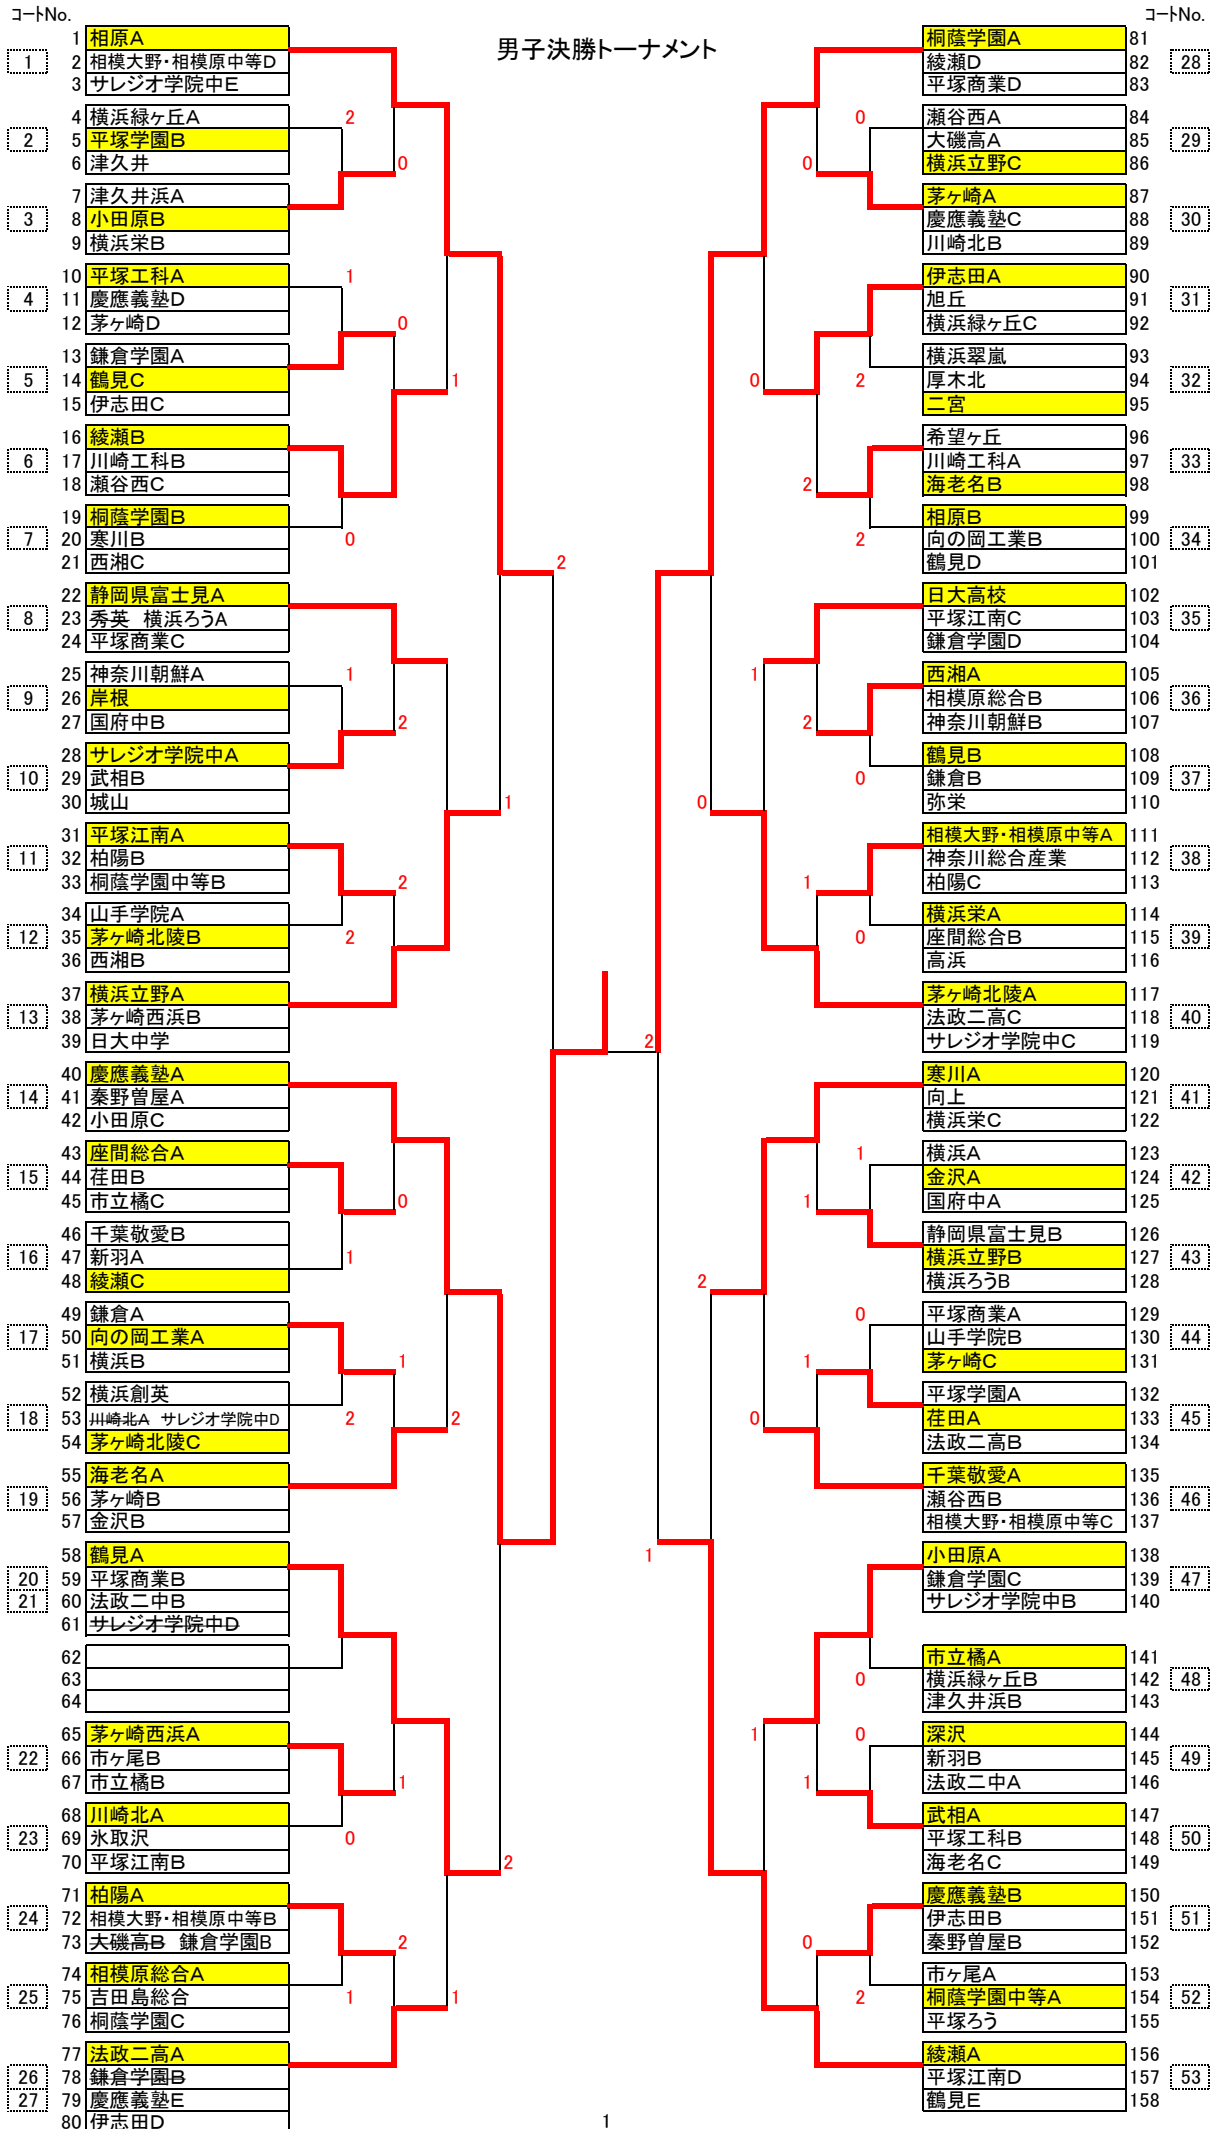

コートNo.

# 男子決勝トーナメント

コートNo.

男子トーナメント

順位	チーム名	スコア	順位	チーム名	スコア
1	相原A		88	逗子開成A	
2	桐光学園D		89	金沢D	
3	サレジオ学院E		90	サレジオ学院D	
4	大和南A	0	91	相模原中等A	
5	横浜サイエンスフロンティアB	0	92	桐光学園B	27
6	舞岡C	0	93	秀英B	
7	平塚学園A		94	瀬谷西A	
8	横浜翠嵐B		95	水取沢B	28
9	秦野曾屋B		96	上溝南C	
10	日大高校B	0	97	平塚商業B	
11	足柄B	2	98	藤沢翔陵B	29
12	津久井B		99	湘南学院	
13	伊志田A		100	山手学院A	
14	鎌倉学園E		101	平塚工科	30
15	市ヶ尾C	1	102	湘南B	
16	横浜B		103	鎌倉学園B	
17	綾瀬C		104	津久井浜B	31
18	相模原中等B	0	105	柏陽C	
19	橘A		106	武相A	
20	柏陽B		107	平塚ろうA	32
21	城山B		108	秦野C	
22	荏田		109	相原B	
23	高津B	0	110	茅ヶ崎A	33
24	茅ヶ崎B		111	法政二高C	
25	座間総合A		112	鶴園A	
26	法政二高B		113	厚木B	34
27	海老名C		114	二宮B	
28	湘南A		115	静岡県富士見B	
29	二宮A		116	平塚江南B	35
30	上溝南B	2	117	アレセア湘南	
31	秀英A		118	横浜立野B	
32	寒川B	0	119	大和南B	36
33	平塚中等		120	伊志田C	
34	秦野A		121	海老名A	
35	茅ヶ崎西浜B		122	茅ヶ崎北陵B	37
36	鎌倉学園D	0	123	鶴沼B	
37	茅ヶ崎北陵A		124	市ヶ尾A	
38	神奈川総合産業A	1	125	座間総合B	38
39	厚木北		126	向の岡工業	
40	金沢A	0	127	サレジオ学院A	
41	日大藤沢B		128	横浜栄	
42	平塚農業		129	湘南D	
43	小田原A		130	寒川A	
44	水取沢D		131	横浜翠嵐C	39
45	日大藤沢中		132	日大中学	
46	平塚商業A		133	日大藤沢A	
47	鶴園B		134	横浜サイエンスフロンティアA	40
48	橘C		135	橘B	
49	津久井浜A		136	横浜A	
50	上溝		137	鎌倉学園C	41
51	湘南C	1	138	座間市立東中A	
52	静岡県富士見A		139	日大高校A	
53	舞岡B		140	吉田島総合	42
54	相模田名	0	141	津久井浜C	
55	鎌倉学園A		142	高津A	
56	海老名B		143	城山A	43
57	横浜ろう		144	平塚商業C	
58	藤沢西		145	足柄A	
59	武相B	2	146	神奈川総合産業B	44
60	大井		147	金沢C	
61	綾瀬B	1	148	小田原B	
62	鶴嶺		149	津久井A	45
63	市ヶ尾B	0	150	茅ヶ崎北陵C	
64	桐光学園A		151	法政二高A	
65	水取沢A	0	152	伊志田B	46
66	サレジオ学院C		153	横浜緑ヶ丘	
67	柏陽A		154	サレジオ学院B	
68	鶴沼A	2	155	平塚学園B	47
69	秦野曾屋C		156	相原C	
70	厚木A	1	157	横浜翠嵐A	
71	小田原C		158	鎌倉A	48
72	山手学院B	0	159	秦野B	
73	平塚江南A		160	茅ヶ崎西浜A	
74	金沢B		161	水取沢C	49
75	瀬谷西B		162	聖光学院	
76	逗子開成B		163	舞岡A	
77	希望ヶ丘B	0	164	追浜	50
78	平塚ろうB		165	平塚江南C	
79	藤沢翔陵A		166	秦野曾屋A	
80	横浜創英		167	岸根	51
81	足柄C	0	168	桐光学園C	
82	上溝南A		169	希望ヶ丘A	
83	秀英C	2	170	鎌倉学園G・鎌倉B	52
84	座間市立東中B		171	厚木C	
85	横浜立野A		172	綾瀬A	
86	法政二高D		173	柏陽D	
87	秦野D		174	鎌倉学園F	