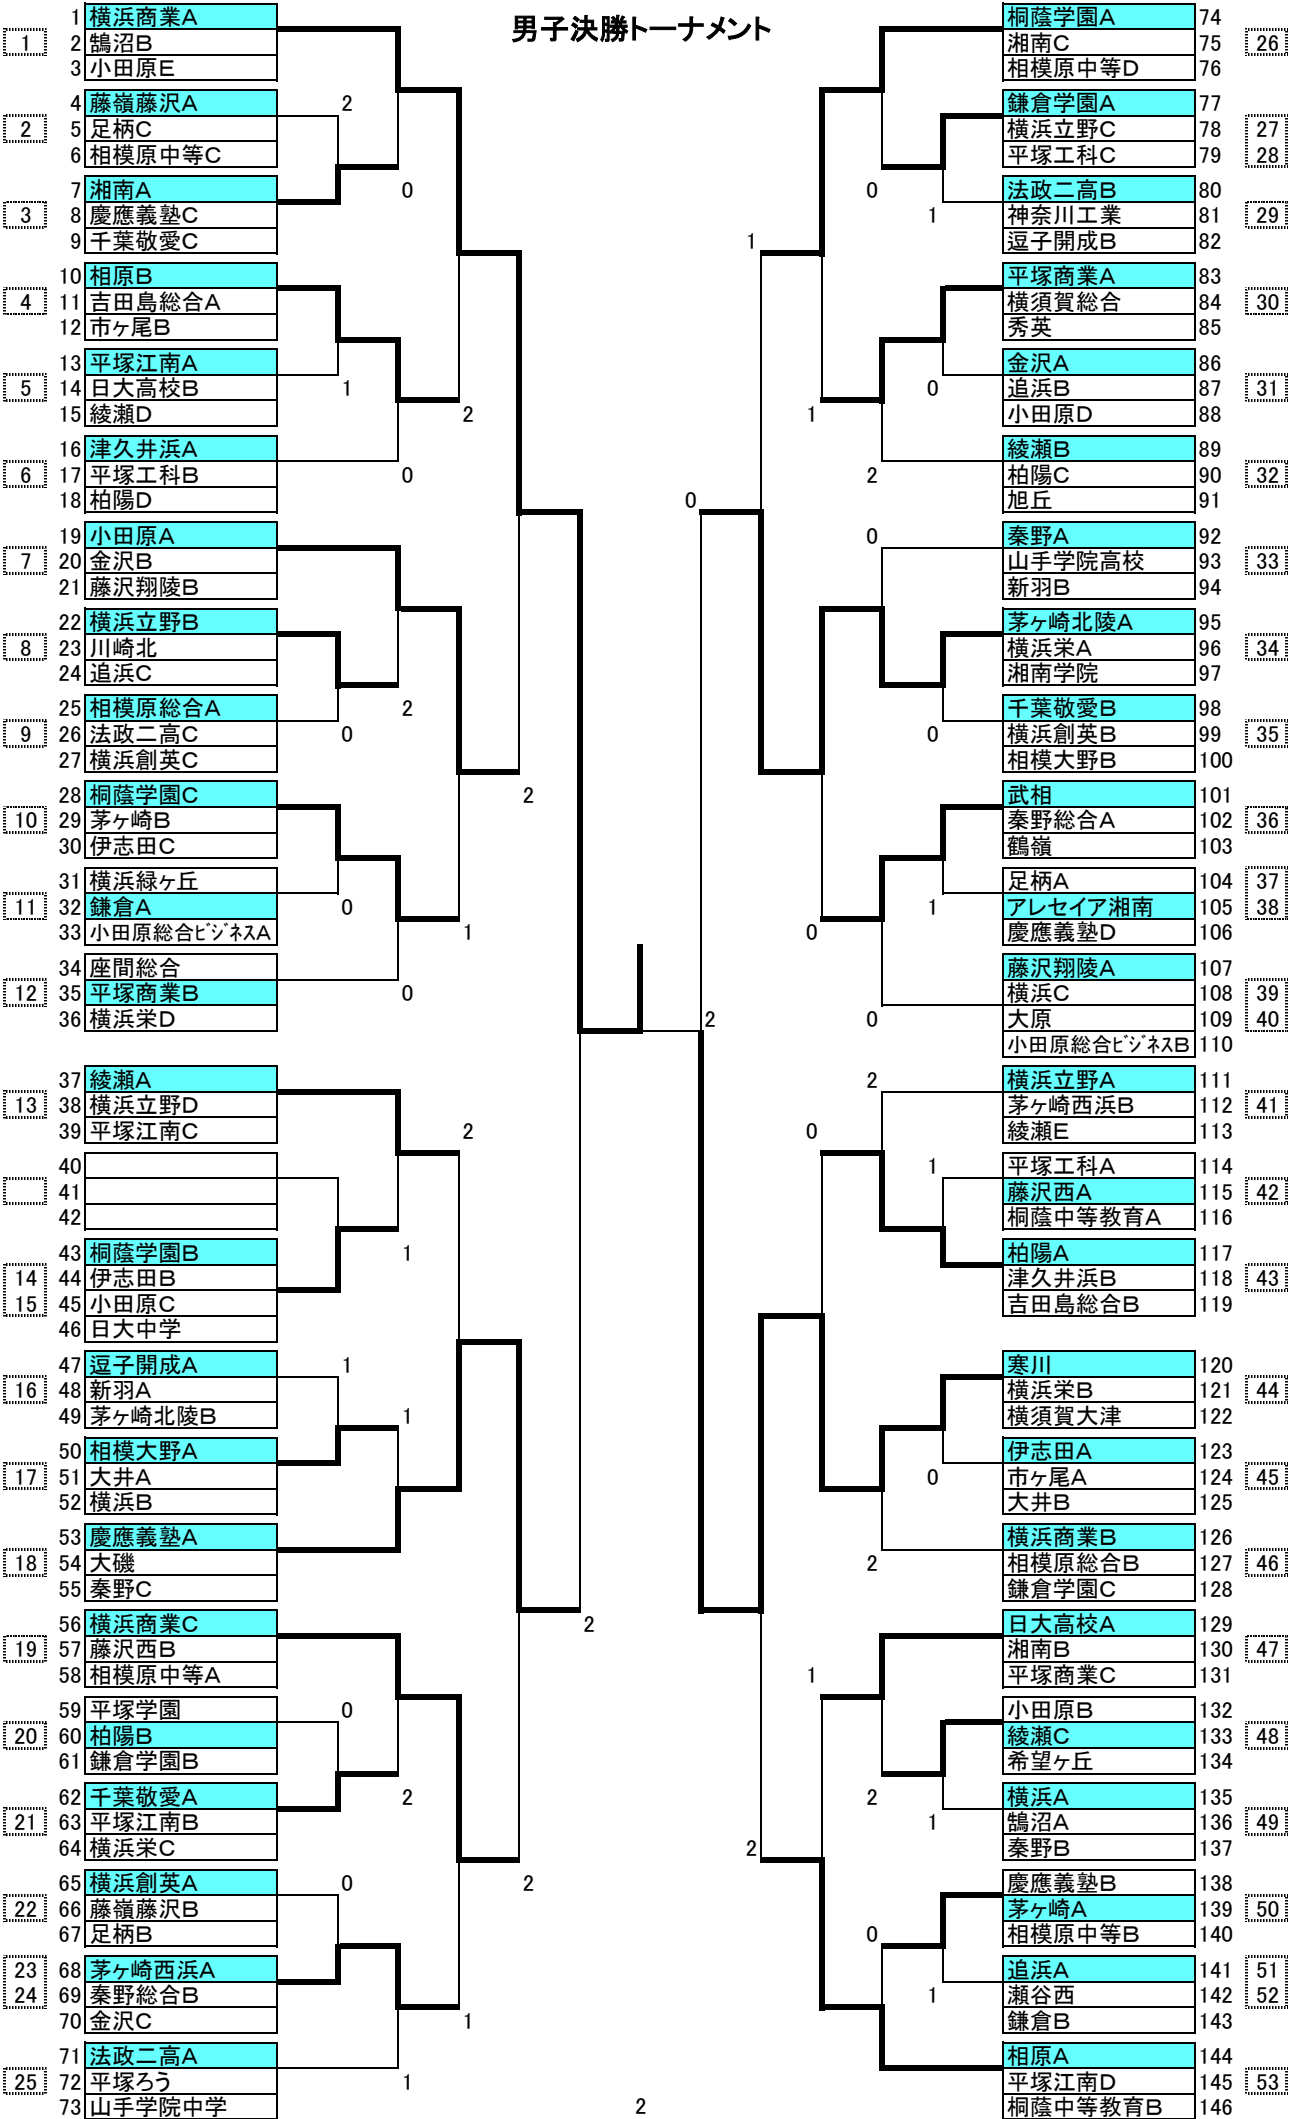

コートNo.

# 男子決勝トーナメント

コートNo.

男子トーナメント

順位	チーム名	スコア	順位	チーム名	スコア
1	相原A		88	逗子開成A	
2	桐光学園D		89	金沢D	
3	サレジオ学院E		90	サレジオ学院D	
4	大和南A	0	91	相模原中等A	
5	横浜サイエンスフロンティアB	0	92	桐光学園B	27
6	舞岡C	0	93	秀英B	
7	平塚学園A		94	瀬谷西A	
8	横浜翠嵐B		95	水取沢B	28
9	秦野曾屋B		96	上溝南C	
10	日大高校B	0	97	平塚商業B	
11	足柄B	2	98	藤沢翔陵B	29
12	津久井B		99	湘南学院	
13	伊志田A		100	山手学院A	
14	鎌倉学園E		101	平塚工科	30
15	市ヶ尾C	1	102	湘南B	
16	横浜B		103	鎌倉学園B	
17	綾瀬C		104	津久井浜B	31
18	相模原中等B	0	105	柏陽C	
19	橘A		106	武相A	
20	柏陽B		107	平塚ろうA	32
21	城山B		108	秦野C	
22	荏田		109	相原B	
23	高津B	0	110	茅ヶ崎A	33
24	茅ヶ崎B		111	法政二高C	
25	座間総合A		112	鶴園A	
26	法政二高B		113	厚木B	34
27	海老名C		114	二宮B	
28	湘南A		115	静岡県富士見B	
29	二宮A		116	平塚江南B	35
30	上溝南B	2	117	アレセア湘南	
31	秀英A		118	横浜立野B	
32	寒川B	0	119	大和南B	36
33	平塚中等		120	伊志田C	
34	秦野A		121	海老名A	
35	茅ヶ崎西浜B		122	茅ヶ崎北陵B	37
36	鎌倉学園D	0	123	鶴沼B	
37	茅ヶ崎北陵A		124	市ヶ尾A	
38	神奈川総合産業A	1	125	座間総合B	38
39	厚木北		126	向の岡工業	
40	金沢A	0	127	サレジオ学院A	
41	日大藤沢B		128	横浜栄	
42	平塚農業		129	湘南D	
43	小田原A		130	寒川A	
44	水取沢D		131	横浜翠嵐C	39
45	日大藤沢中		132	日大中学	
46	平塚商業A		133	日大藤沢A	
47	鶴園B		134	横浜サイエンスフロンティアA	40
48	橘C		135	橘B	
49	津久井浜A		136	横浜A	
50	上溝		137	鎌倉学園C	41
51	湘南C	1	138	座間市立東中A	
52	静岡県富士見A		139	日大高校A	
53	舞岡B		140	吉田島総合	42
54	相模田名	0	141	津久井浜C	
55	鎌倉学園A		142	高津A	
56	海老名B		143	城山A	43
57	横浜ろう		144	平塚商業C	
58	藤沢西		145	足柄A	
59	武相B	2	146	神奈川総合産業B	44
60	大井		147	金沢C	
61	綾瀬B	1	148	小田原B	
62	鶴嶺		149	津久井A	45
63	市ヶ尾B	0	150	茅ヶ崎北陵C	
64	桐光学園A		151	法政二高A	
65	水取沢A	0	152	伊志田B	46
66	サレジオ学院C		153	横浜緑ヶ丘	
67	柏陽A		154	サレジオ学院B	
68	鶴沼A	2	155	平塚学園B	47
69	秦野曾屋C		156	相原C	
70	厚木A	1	157	横浜翠嵐A	
71	小田原C		158	鎌倉A	48
72	山手学院B	0	159	秦野B	
73	平塚江南A		160	茅ヶ崎西浜A	
74	金沢B		161	水取沢C	49
75	瀬谷西B		162	聖光学院	
76	逗子開成B		163	舞岡A	
77	希望ヶ丘B	0	164	追浜	50
78	平塚ろうB		165	平塚江南C	
79	藤沢翔陵A		166	秦野曾屋A	
80	横浜創英		167	岸根	51
81	足柄C	0	168	桐光学園C	
82	上溝南A		169	希望ヶ丘A	
83	秀英C	2	170	鎌倉学園G・鎌倉B	52
84	座間市立東中B		171	厚木C	
85	横浜立野A		172	綾瀬A	
86	法政二高D		173	柏陽D	
87	秦野D		174	鎌倉学園F	