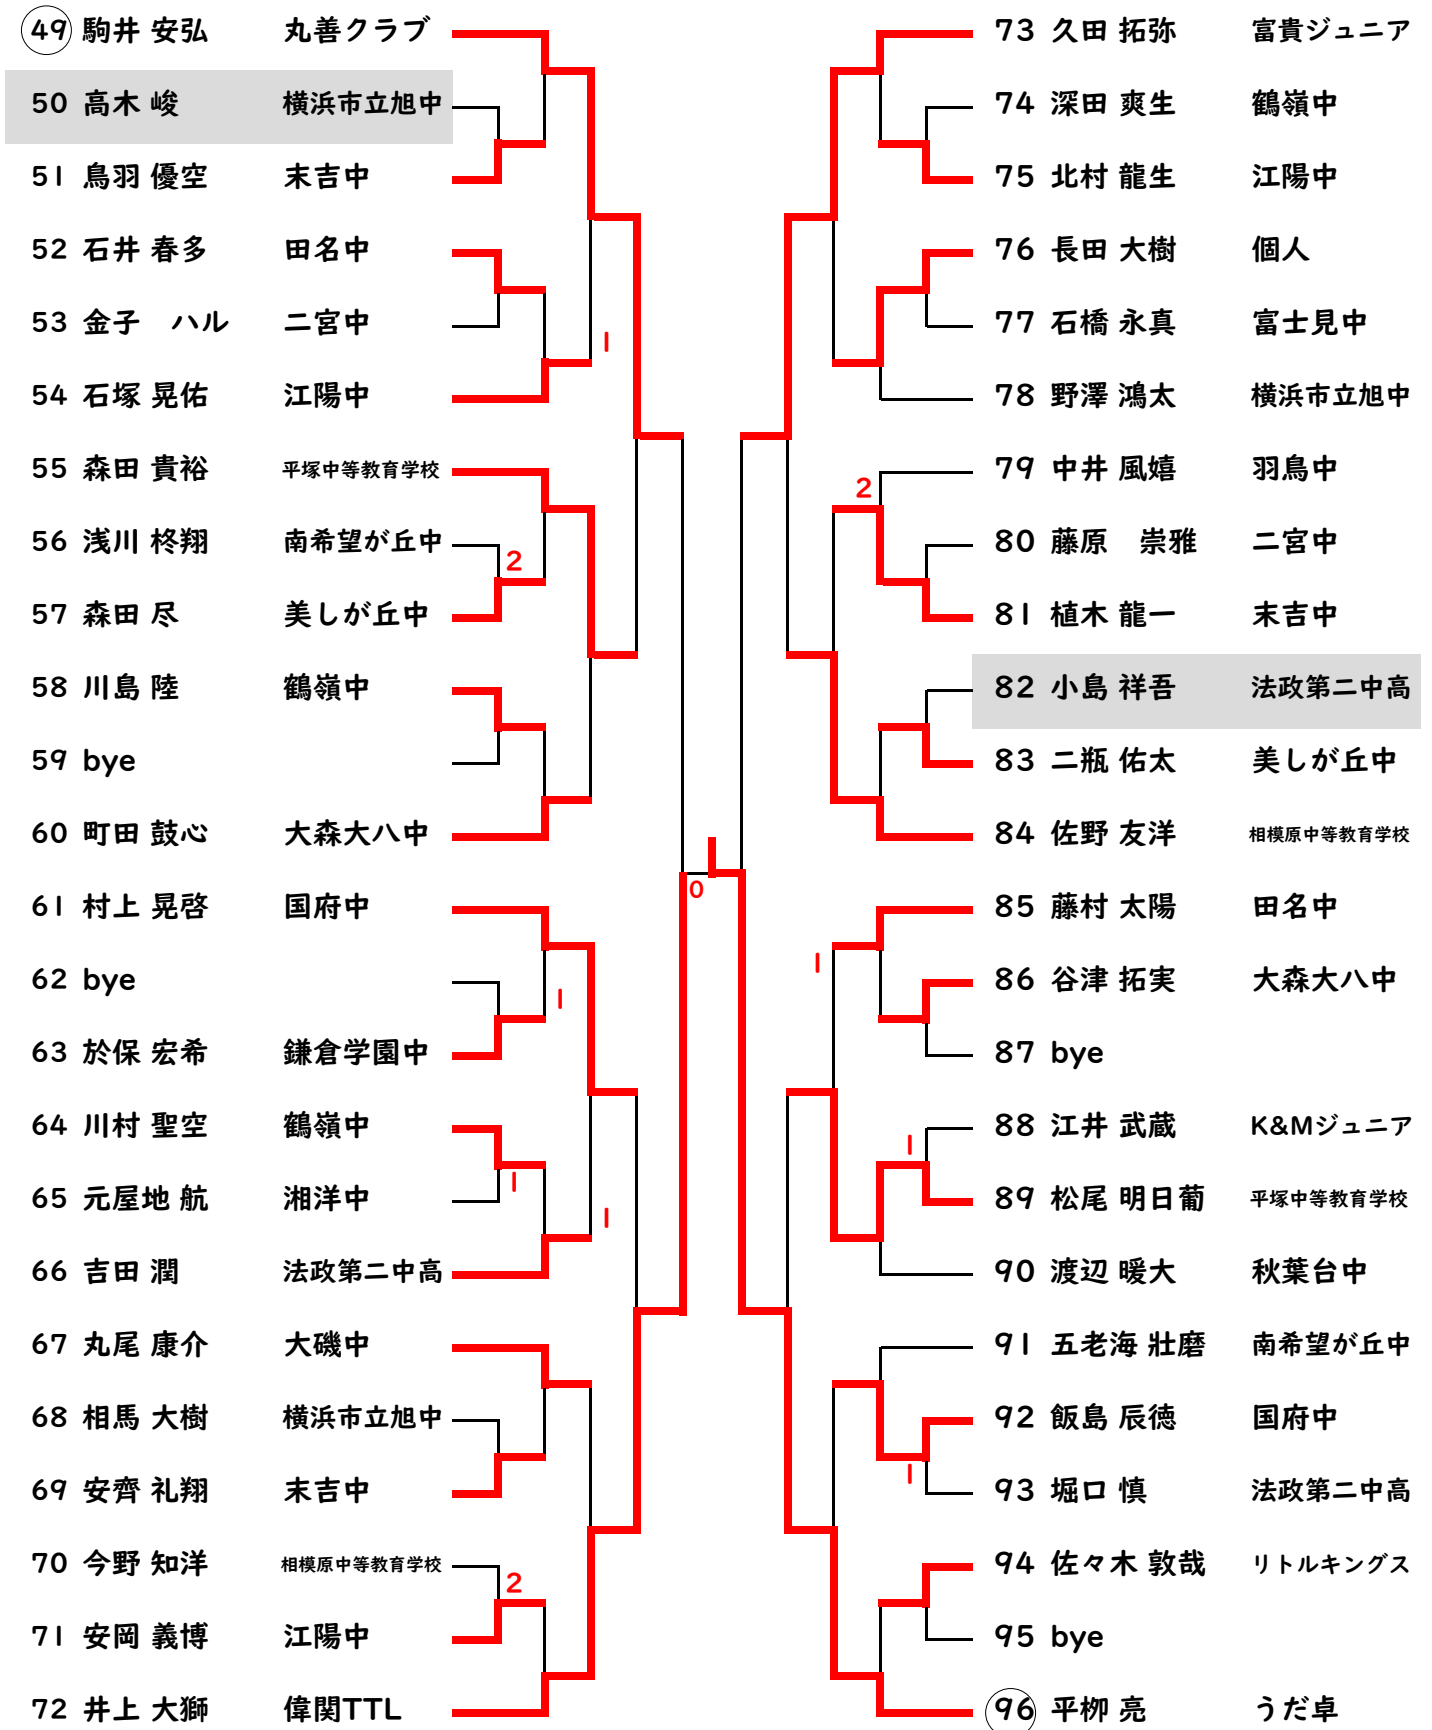

# 中学2年生男子の部A

12コート 1~15

13コート 16~30

14コート 31~48

各コートで数字の順で試合をおこないます。

最初の審判は○印の選手をお願いします。2試合目以降は負け審をお願いします。

# 中学2年生男子の部B

15コート 49~72

16コート 73~96

各コートで数字の順で試合をおこないます。バンビ男子が終了後に台が増えます。

最初の審判は○印の選手をお願いします。2試合目以降は負け審をお願いします。