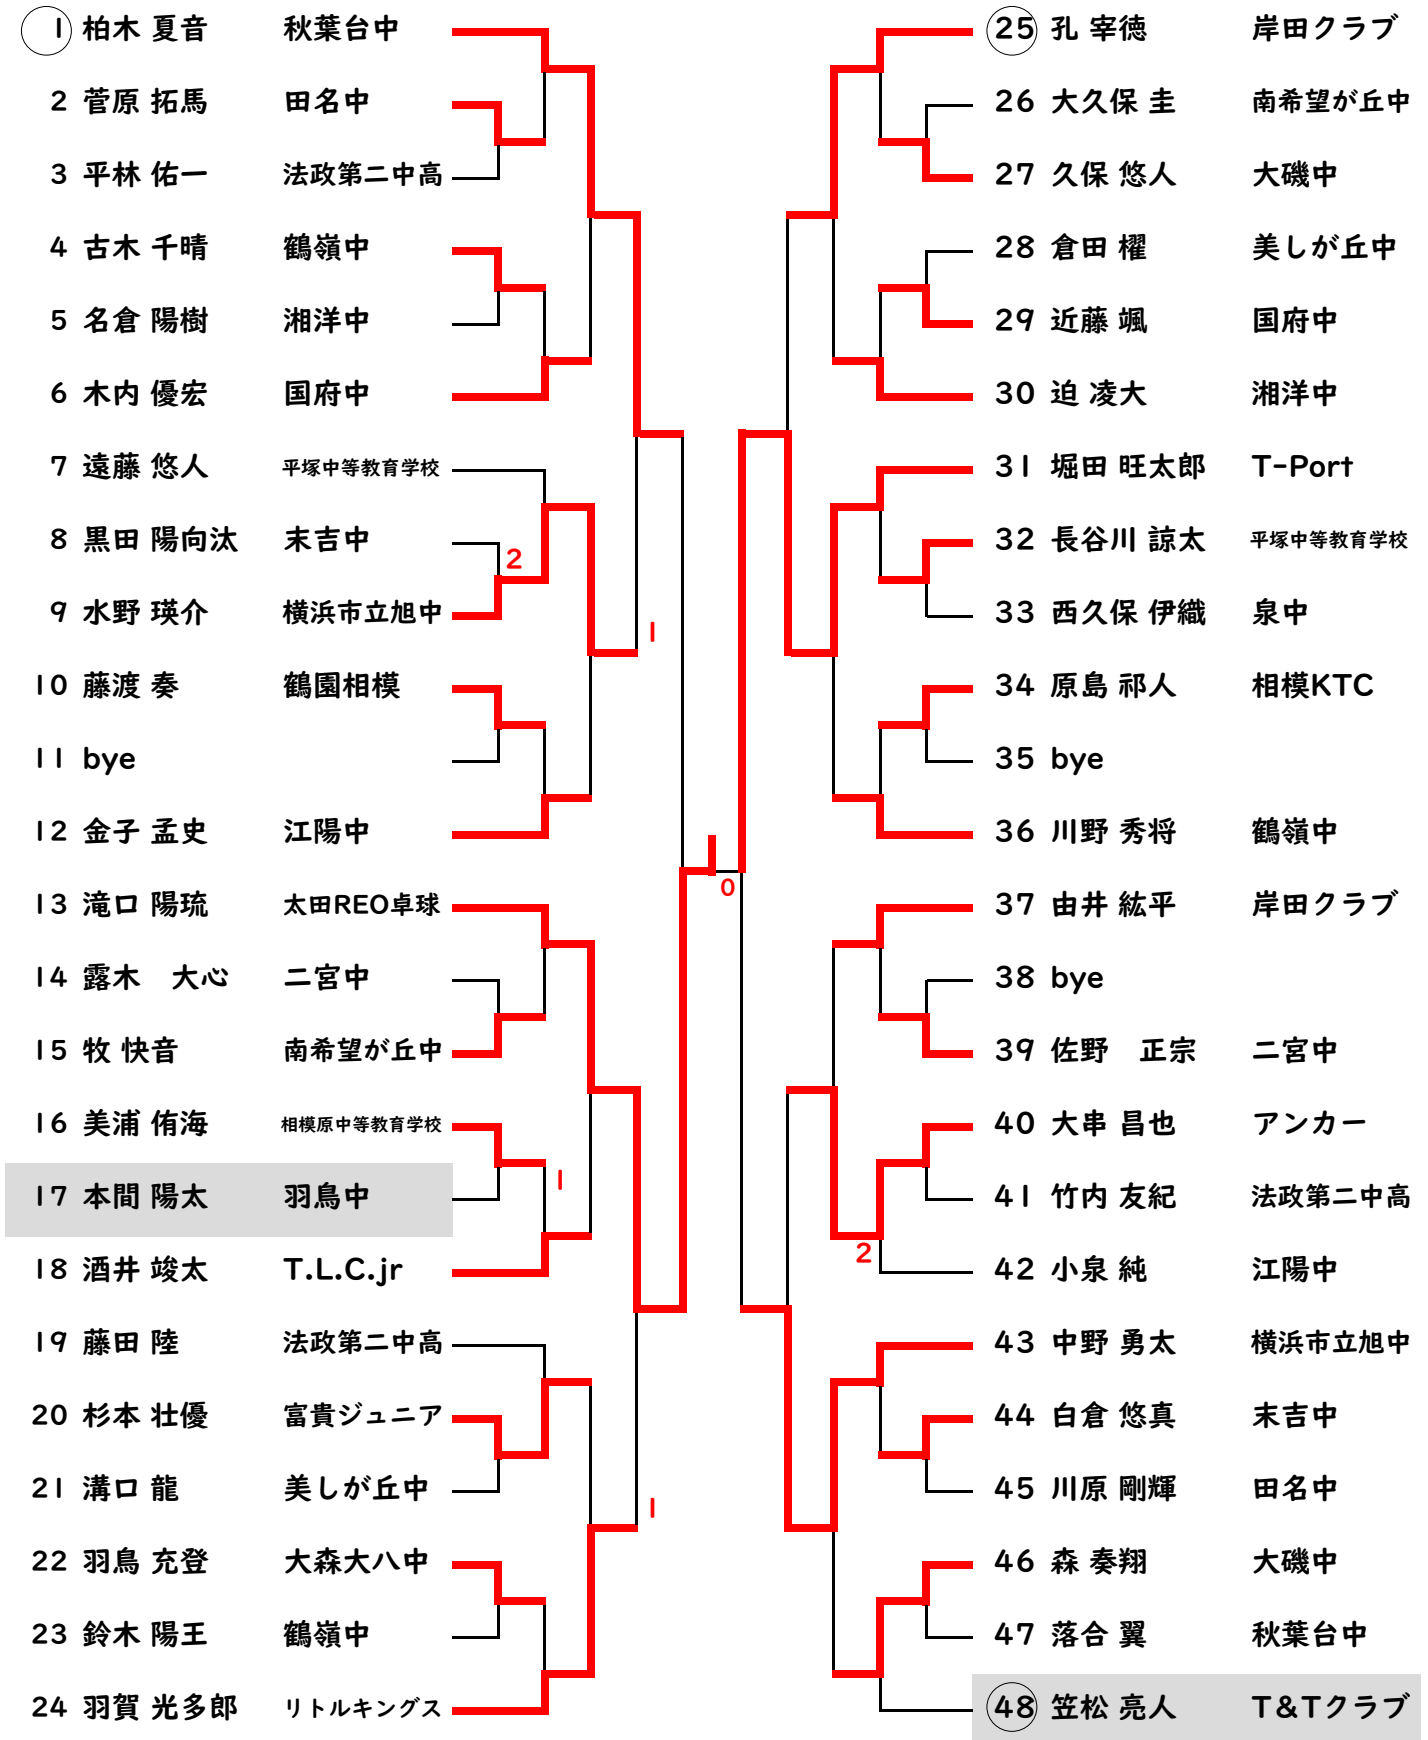

# 中学2年生男子の部A

12コート 1~15

13コート 16~30

14コート 31~48

各コートで数字の順で試合をおこないます。

最初の審判は○印の選手をお願いします。2試合目以降は負け審をお願いします。

# 中学2年生男子の部B

15コート 49~72

16コート 73~96

各コートで数字の順で試合をおこないます。バンビ男子が終了後に台が増えます。

最初の審判は○印の選手をお願いします。2試合目以降は負け審をお願いします。