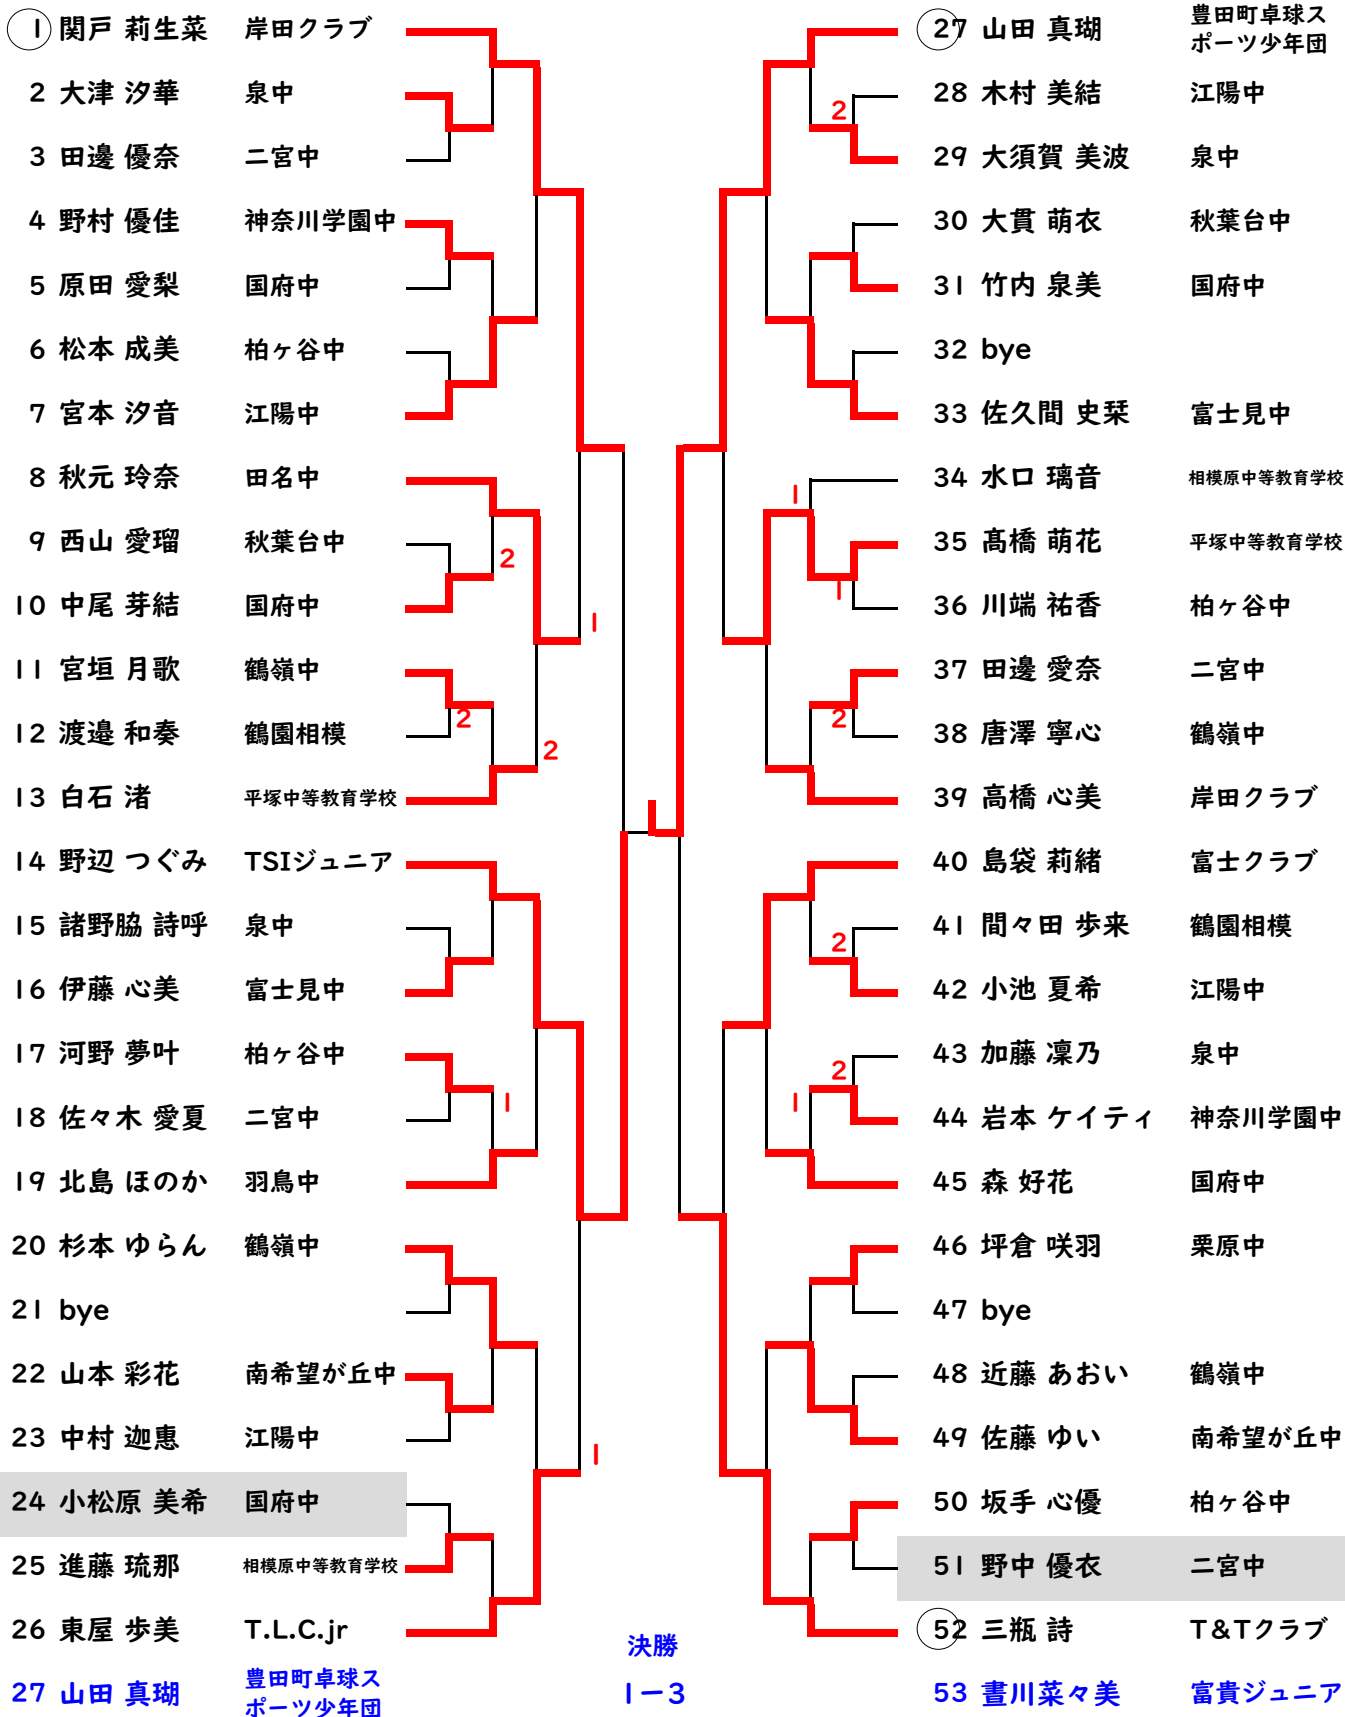

# 中学1年生男子の部D

9コート 145~159

10コート 160~177

11コート 178~192

各コートで数字の順で試合をおこないます。

最初の審判は○印の選手にお願いします。2試合目以降は負け審でお願いします。

○145	原田 カイジ	礼武道場				○169	鈴木 斗翔	太田REO卓球
146	bye					170	田副 智也	美しが丘中
147	横山 晴慶	二宮中				171	bye	
148	太田 成央	田名中				172	石神 秀弥	田名中
149	山野 大空	富士見中				173	松浦 周吾	横浜市立旭中
150	加瀬 遥晴	鶴嶺中				174	鈴木 亜音	大森大八中
151	藤井 奏旬	柏ヶ谷中				175	東明 漣	法政第二中高
152	奥田 夏空	平塚中等教育学校				176	川田 隼也	秋葉台中
153	五雲寺 健登	法政第二中高				177	鈴木 隆真	鎌倉学園中高
154	高尾 快晟	美しが丘中				178	佐々木 佑馬	南希望が丘中
155	佐相 友斗	南希望が丘中				179	松平 大和	たなかクラブ
156	旭 智功	彩栄クラブ				180	長尾 皇成	酒匂卓球キッズ
157	安達 煌	岸田クラブ				181	村山源希	アンカー
158	山下 作良	二宮中				182	齊藤 友裕	横浜市立旭中
159	稲葉 匠吾	泉中				183	原 聡汰	柏ヶ谷中
160	夏目 悠生	たなかクラブ				184	田村 慶人	法政第二中高
161	澁谷 孝太郎	南希望が丘中				185	町田 義樹	国府中
162	坂本 颯太郎	相模原中等教育学校				186	伊藤 駿太	鶴嶺中
163	梶 鳳将	柏ヶ谷中				187	古内 仁暉	羽鳥中
164	澤木 春陽	法政第二中高				188	小林 柊吾	田名中
165	清水 七斗	末吉中				189	山本 湊士	湘洋中
166	金城 友弥	鎌倉学園中高				190	bye	
167	日高 悠希	秋葉台中				○191	今井 佑	鎌倉学園中高
168	原 泰介	リトルキングス				○192	山下 晃生	富貴ジュニア

# 中学1年生女子の部A

27コート 1~19  
28コート 20~36  
29コート 37~52

各コートで数字の順で試合をおこないます。

最初の審判は○印の選手をお願いします。2試合目以降は負け審でお願いします。

決勝  
1-3