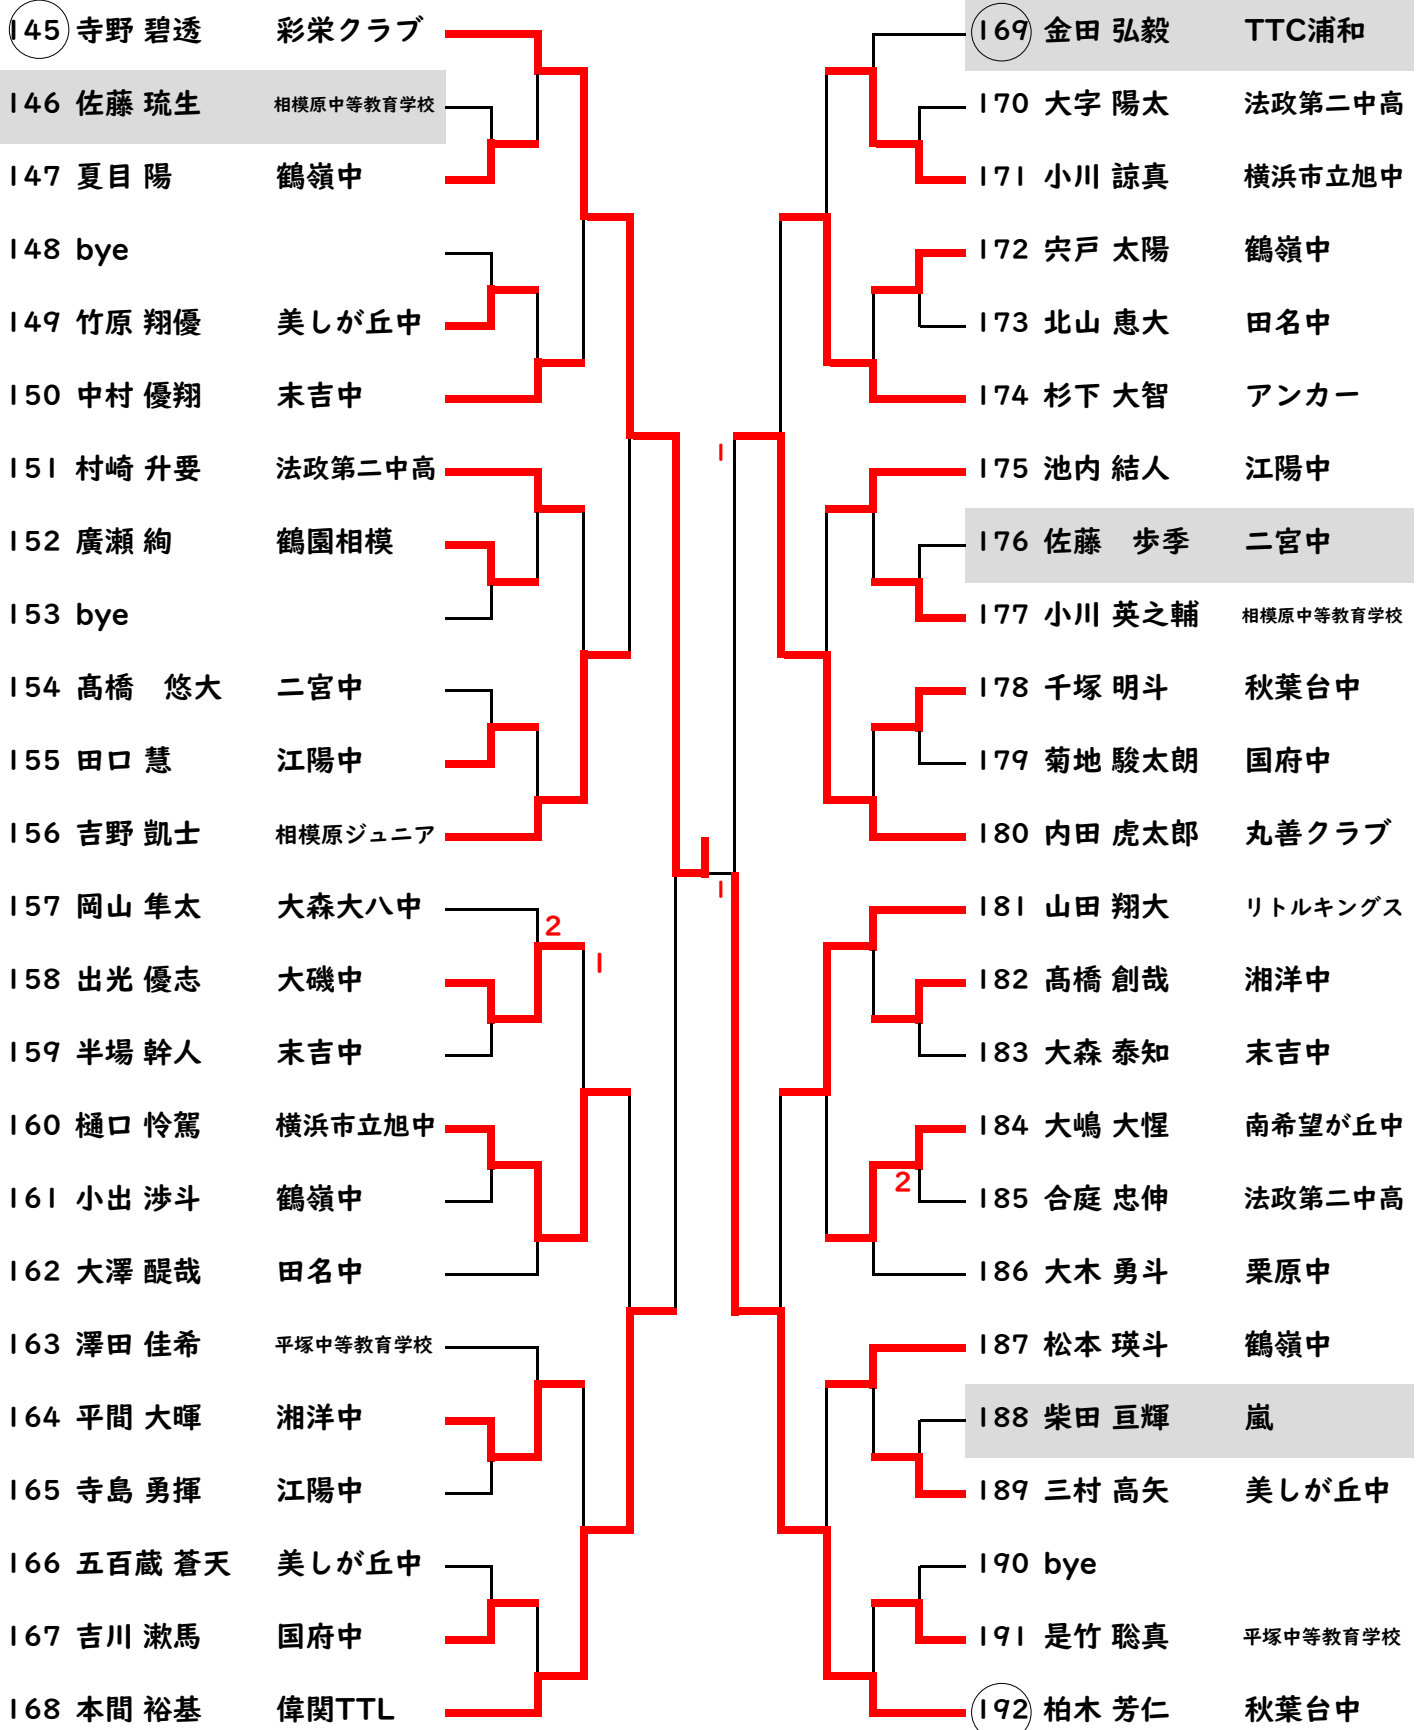

# 中学2年生男子の部B

15コート 49~72

16コート 73~96

各コートで数字の順で試合をおこないます。バンビ男子が終了後に台が増えます。

最初の審判は○印の選手をお願いします。2試合目以降は負け審をお願いします。

# 中学2年生男子の部C

17コート 97~111

18コート 112~126

19コート 127~144

各コートで数字の順で試合をおこないます。

最初の審判は○印の選手をお願いします。2試合目以降は負け審でお願いします。

# 中学2年生男子の部D

20コート 97~111  
 21コート 112~126  
 22コート 127~144

各コートで数字の順で試合をおこないます。

最初の審判は○印の選手をお願いします。2試合目以降は負け審でお願いします。