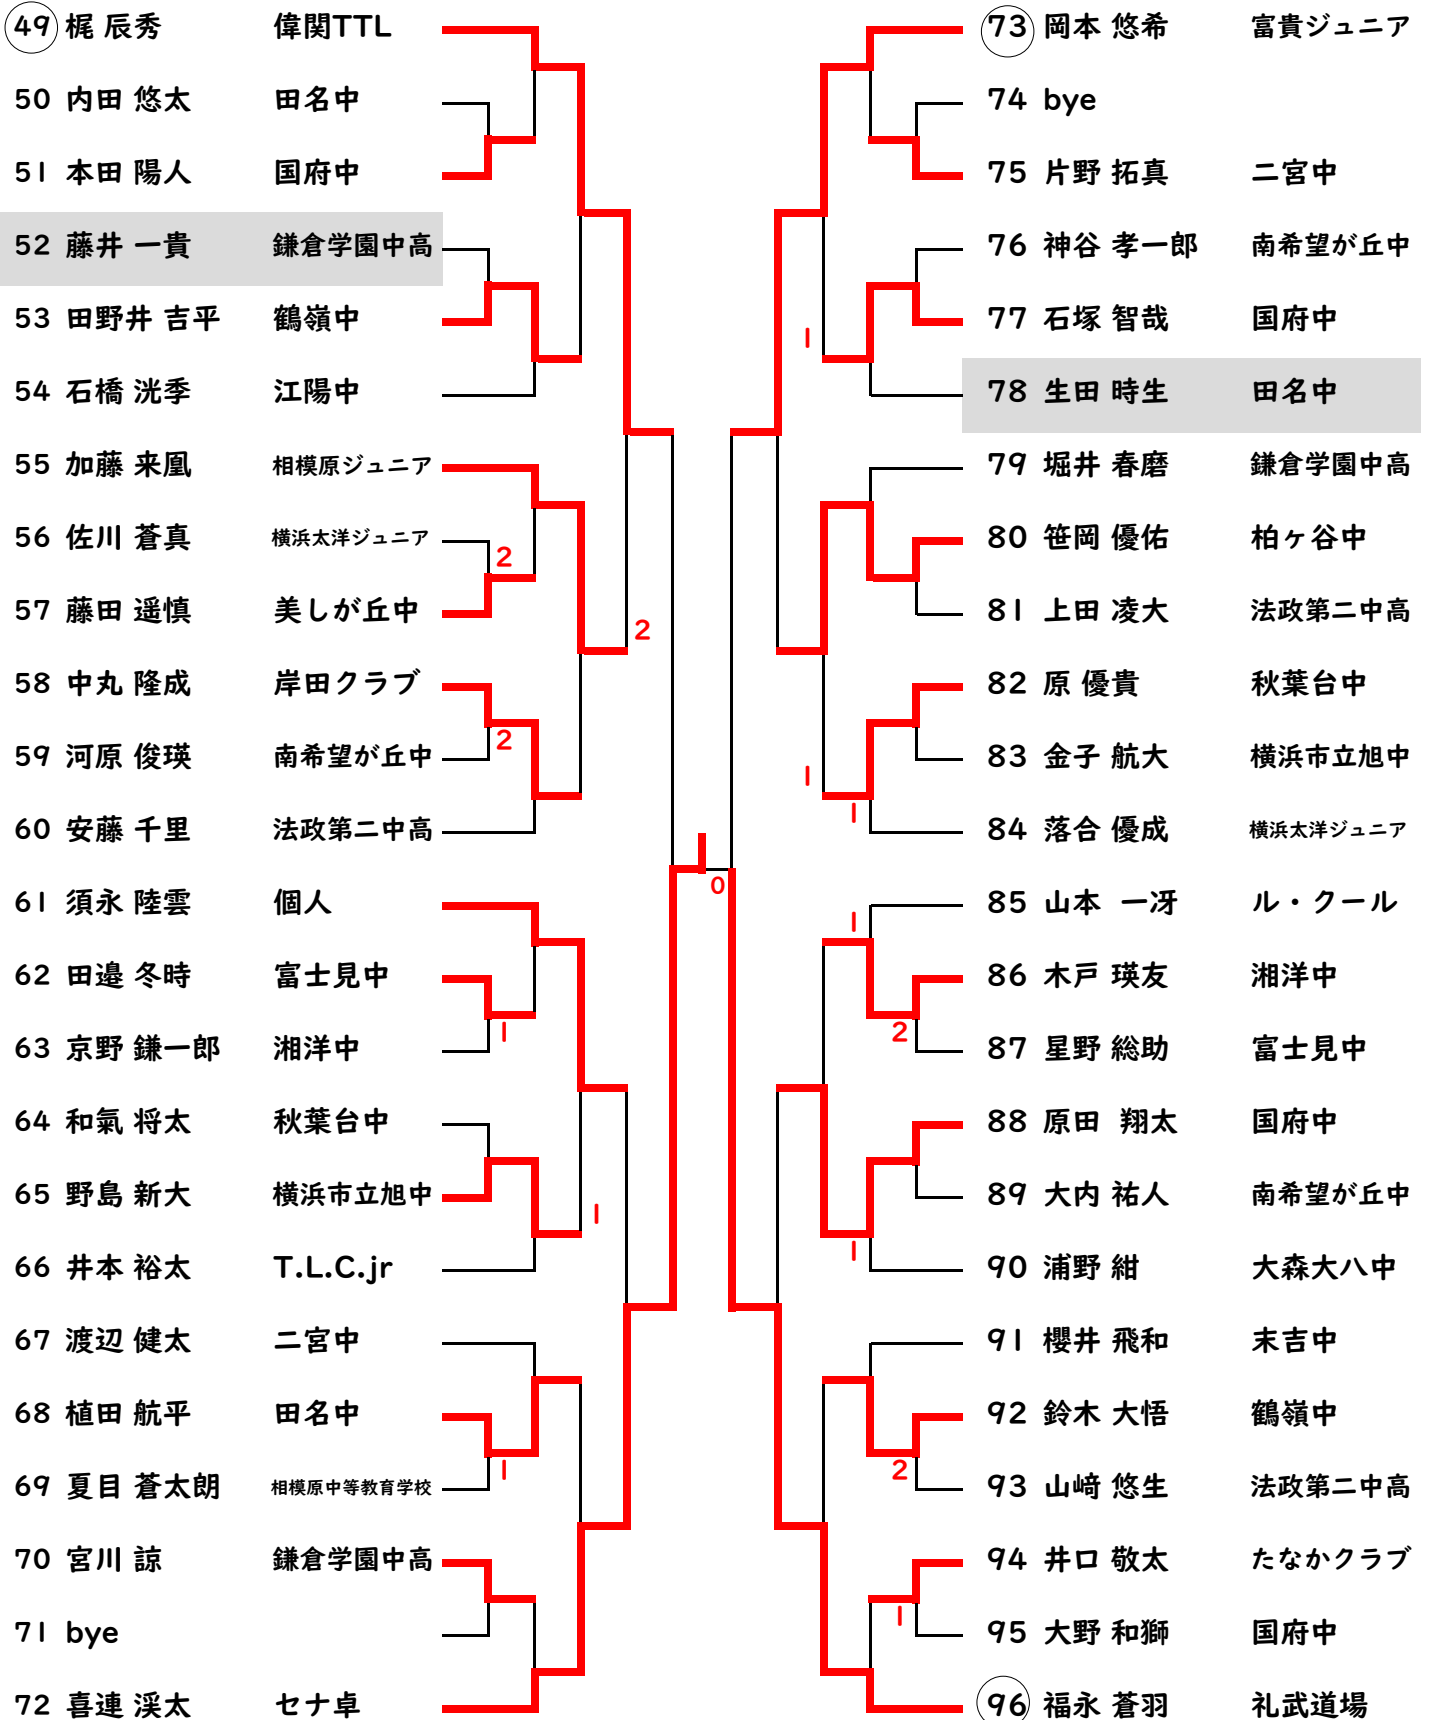

# 中学1年生男子の部A

1コート 1~18  
2コート 19~33  
3コート 34~48

各コートで数字の順で試合をおこないます。

最初の審判は○印の選手をお願いします。2試合目以降は負け審でお願いします。

# 中学1年生男子の部B

4コート 49~63

5コート 64~81

6コート 82~96

各コートで数字の順で試合をおこないます。

最初の審判は○印の選手をお願いします。2試合目以降は負け審をお願いします。