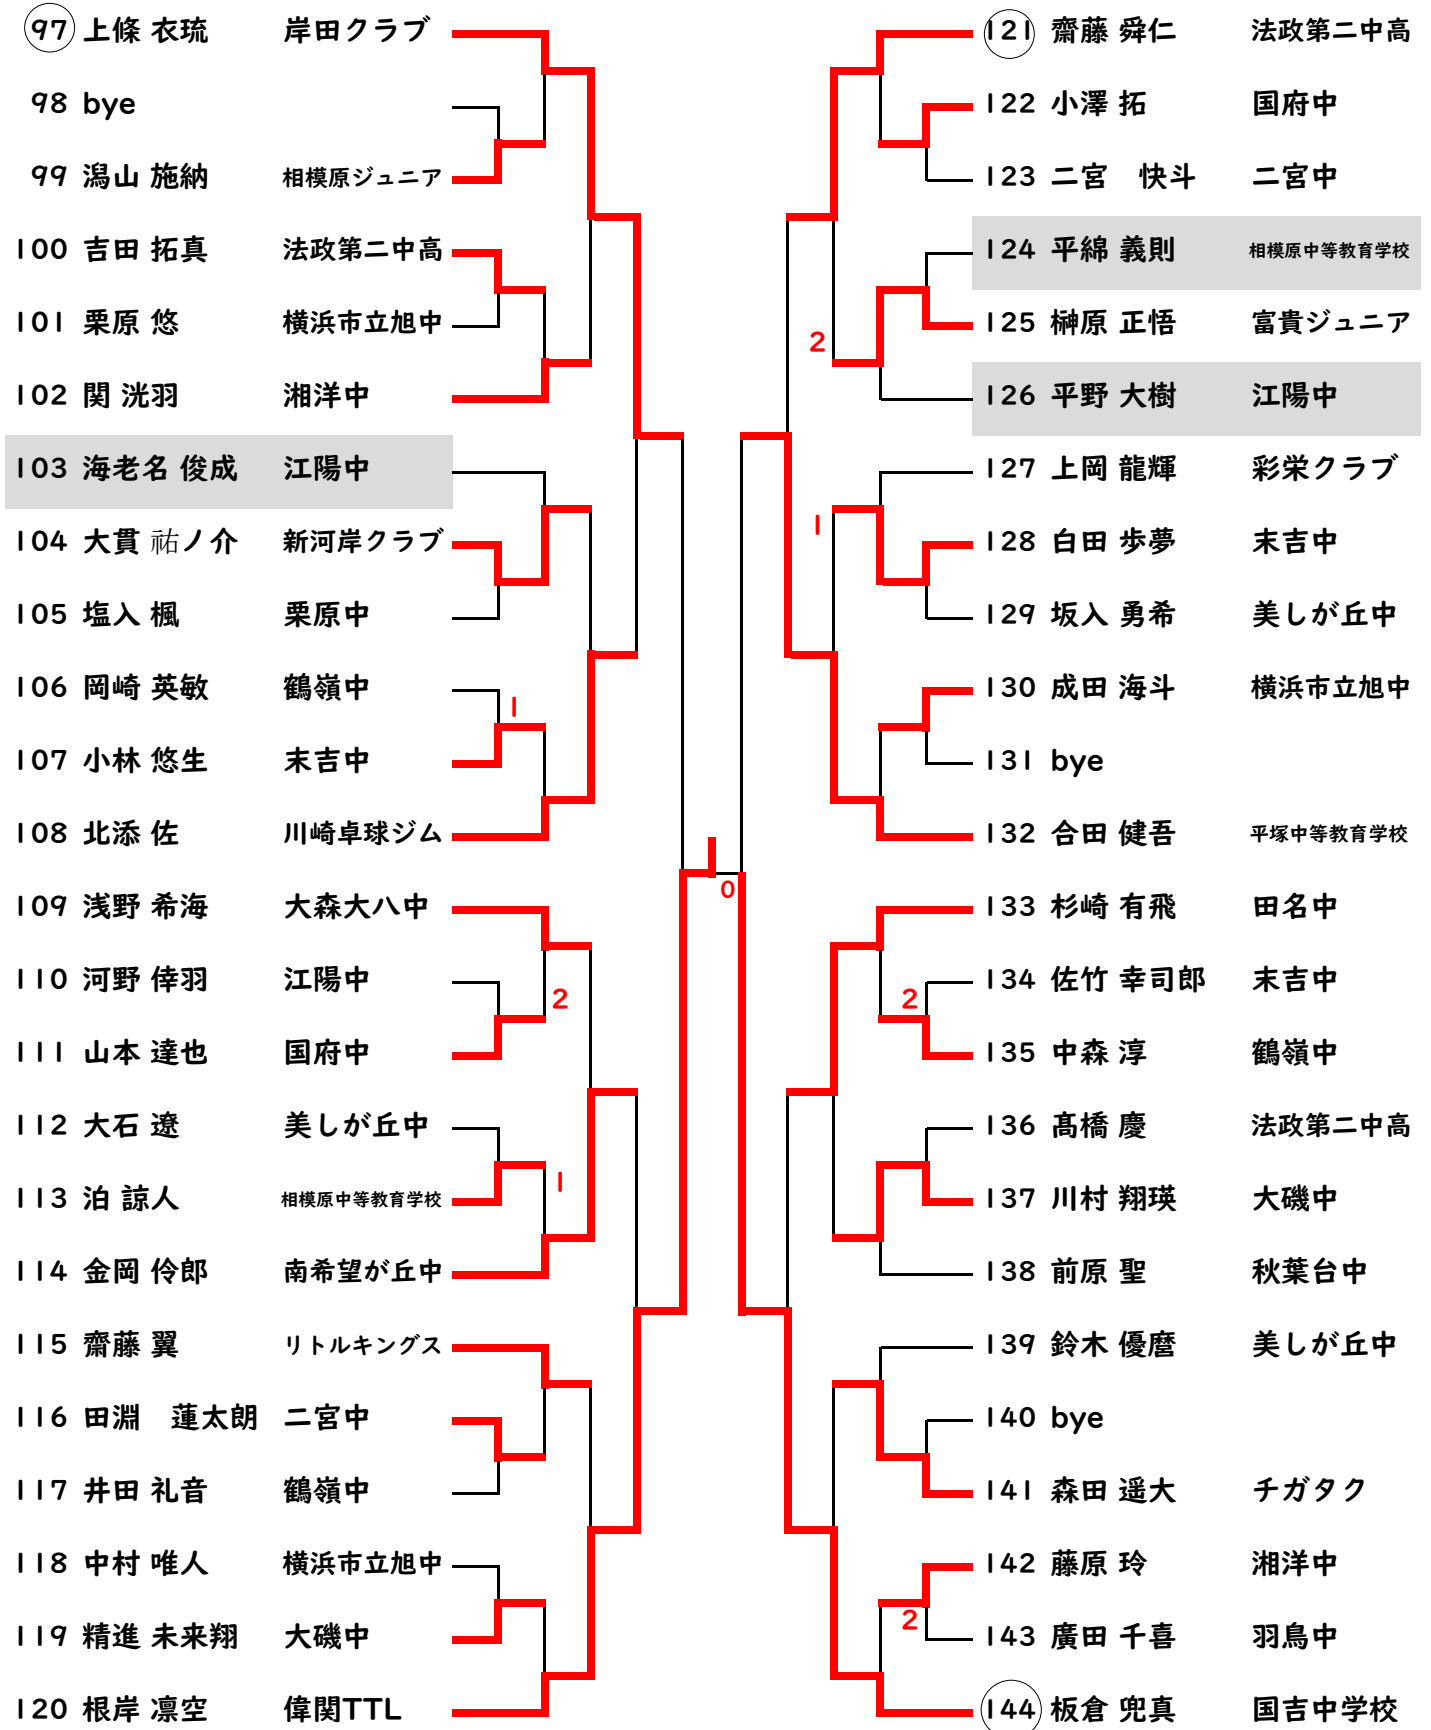

# 中学2年生男子の部B

15コート 49~72

16コート 73~96

各コートで数字の順で試合をおこないます。バンビ男子が終了後に台が増えます。

最初の審判は○印の選手をお願いします。2試合目以降は負け審をお願いします。

# 中学2年生男子の部C

17コート 97~111

18コート 112~126

19コート 127~144

各コートで数字の順で試合をおこないます。

最初の審判は○印の選手をお願いします。2試合目以降は負け審でお願いします。

# 中学2年生男子の部D

20コート 97~111  
 21コート 112~126  
 22コート 127~144

各コートで数字の順で試合をおこないます。

最初の審判は○印の選手をお願いします。2試合目以降は負け審でお願いします。