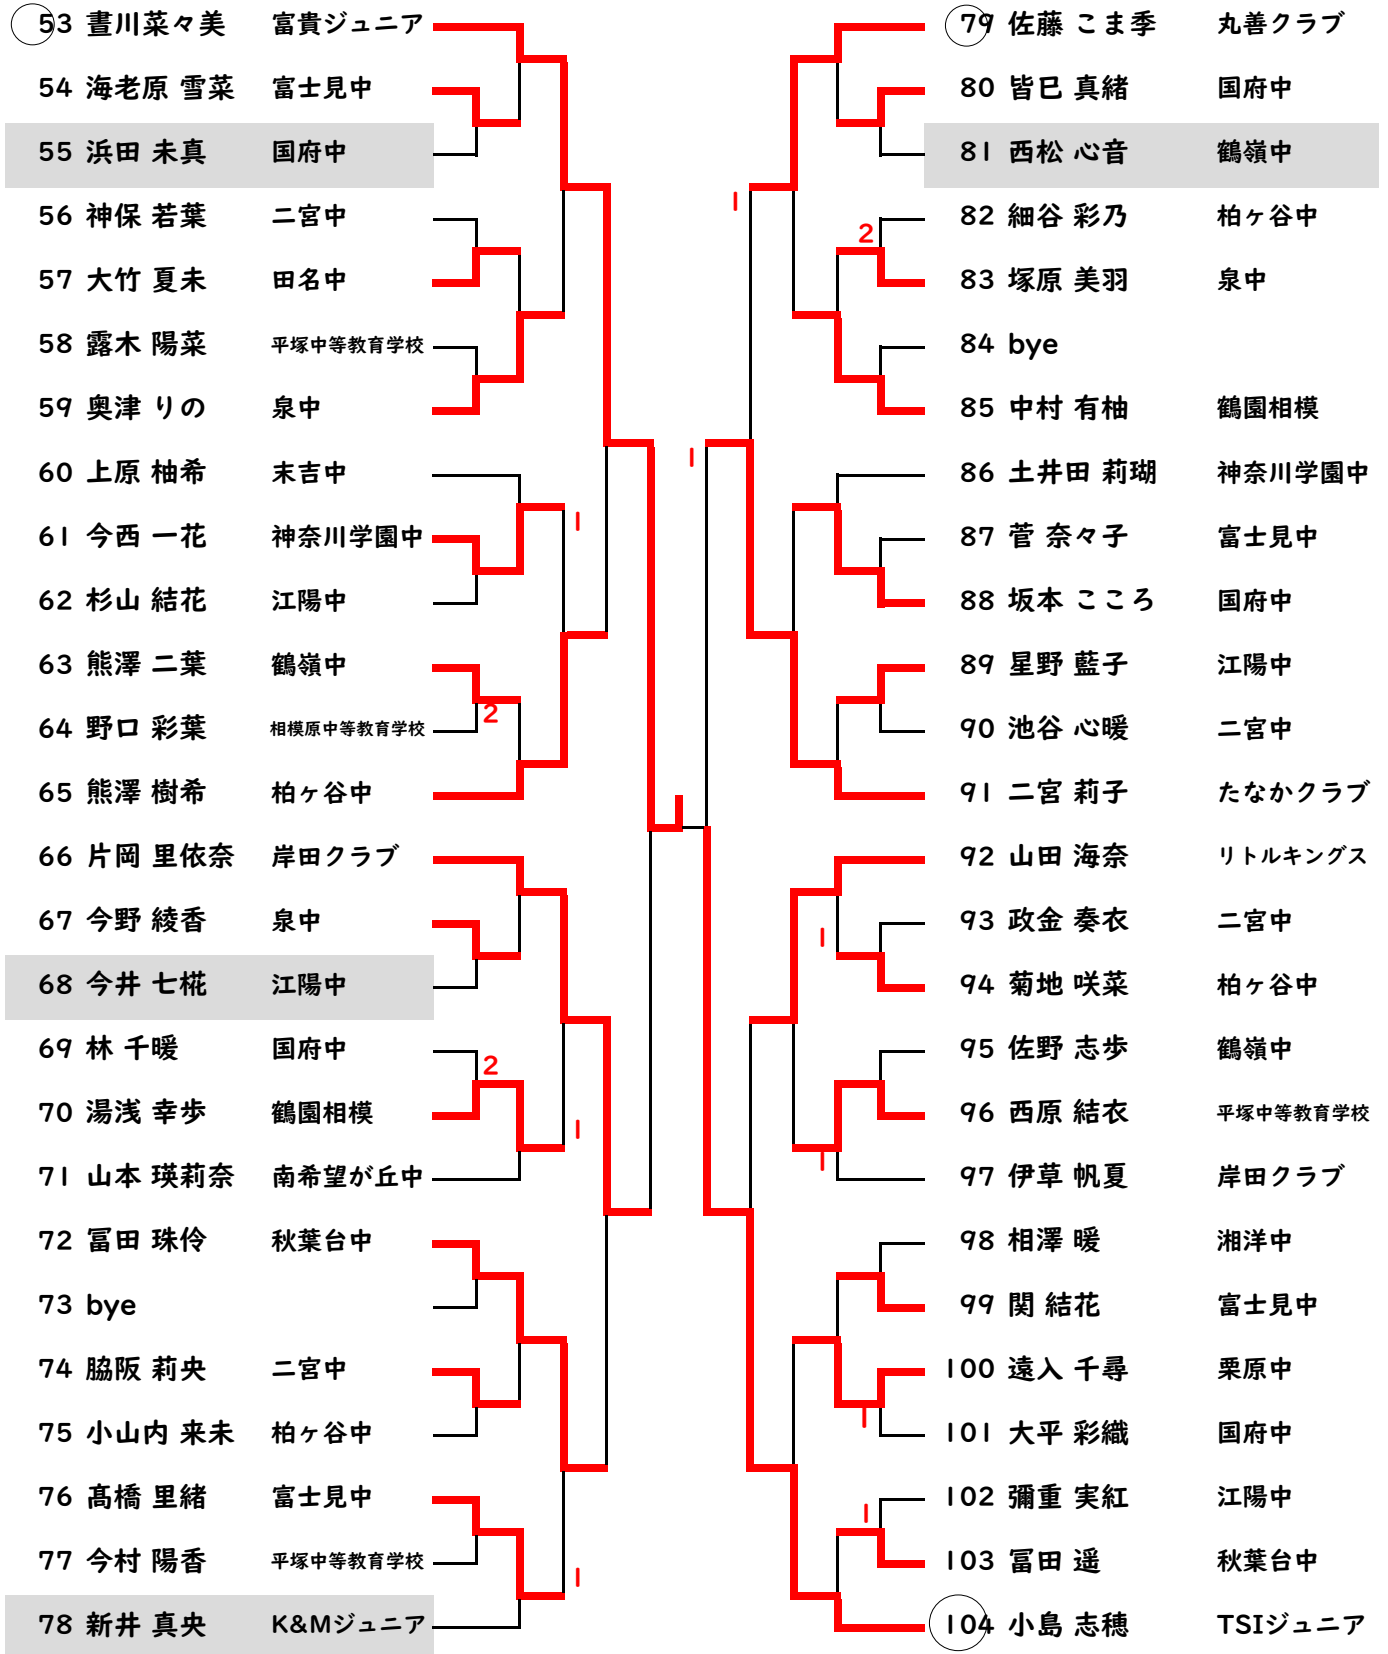

# 中学1年生女子の部A

27コート 1~19  
28コート 20~36  
29コート 37~52

各コートで数字の順で試合をおこないます。

最初の審判は○印の選手をお願いします。2試合目以降は負け審でお願いします。

決勝  
1-3

# 中学1年生女子の部B

30コート 53~71  
31コート 72~88  
32コート 89~104

各コートで数字の順で試合をおこないます。

最初の審判は○印の選手をお願いします。2試合目以降は負け審でお願いします。