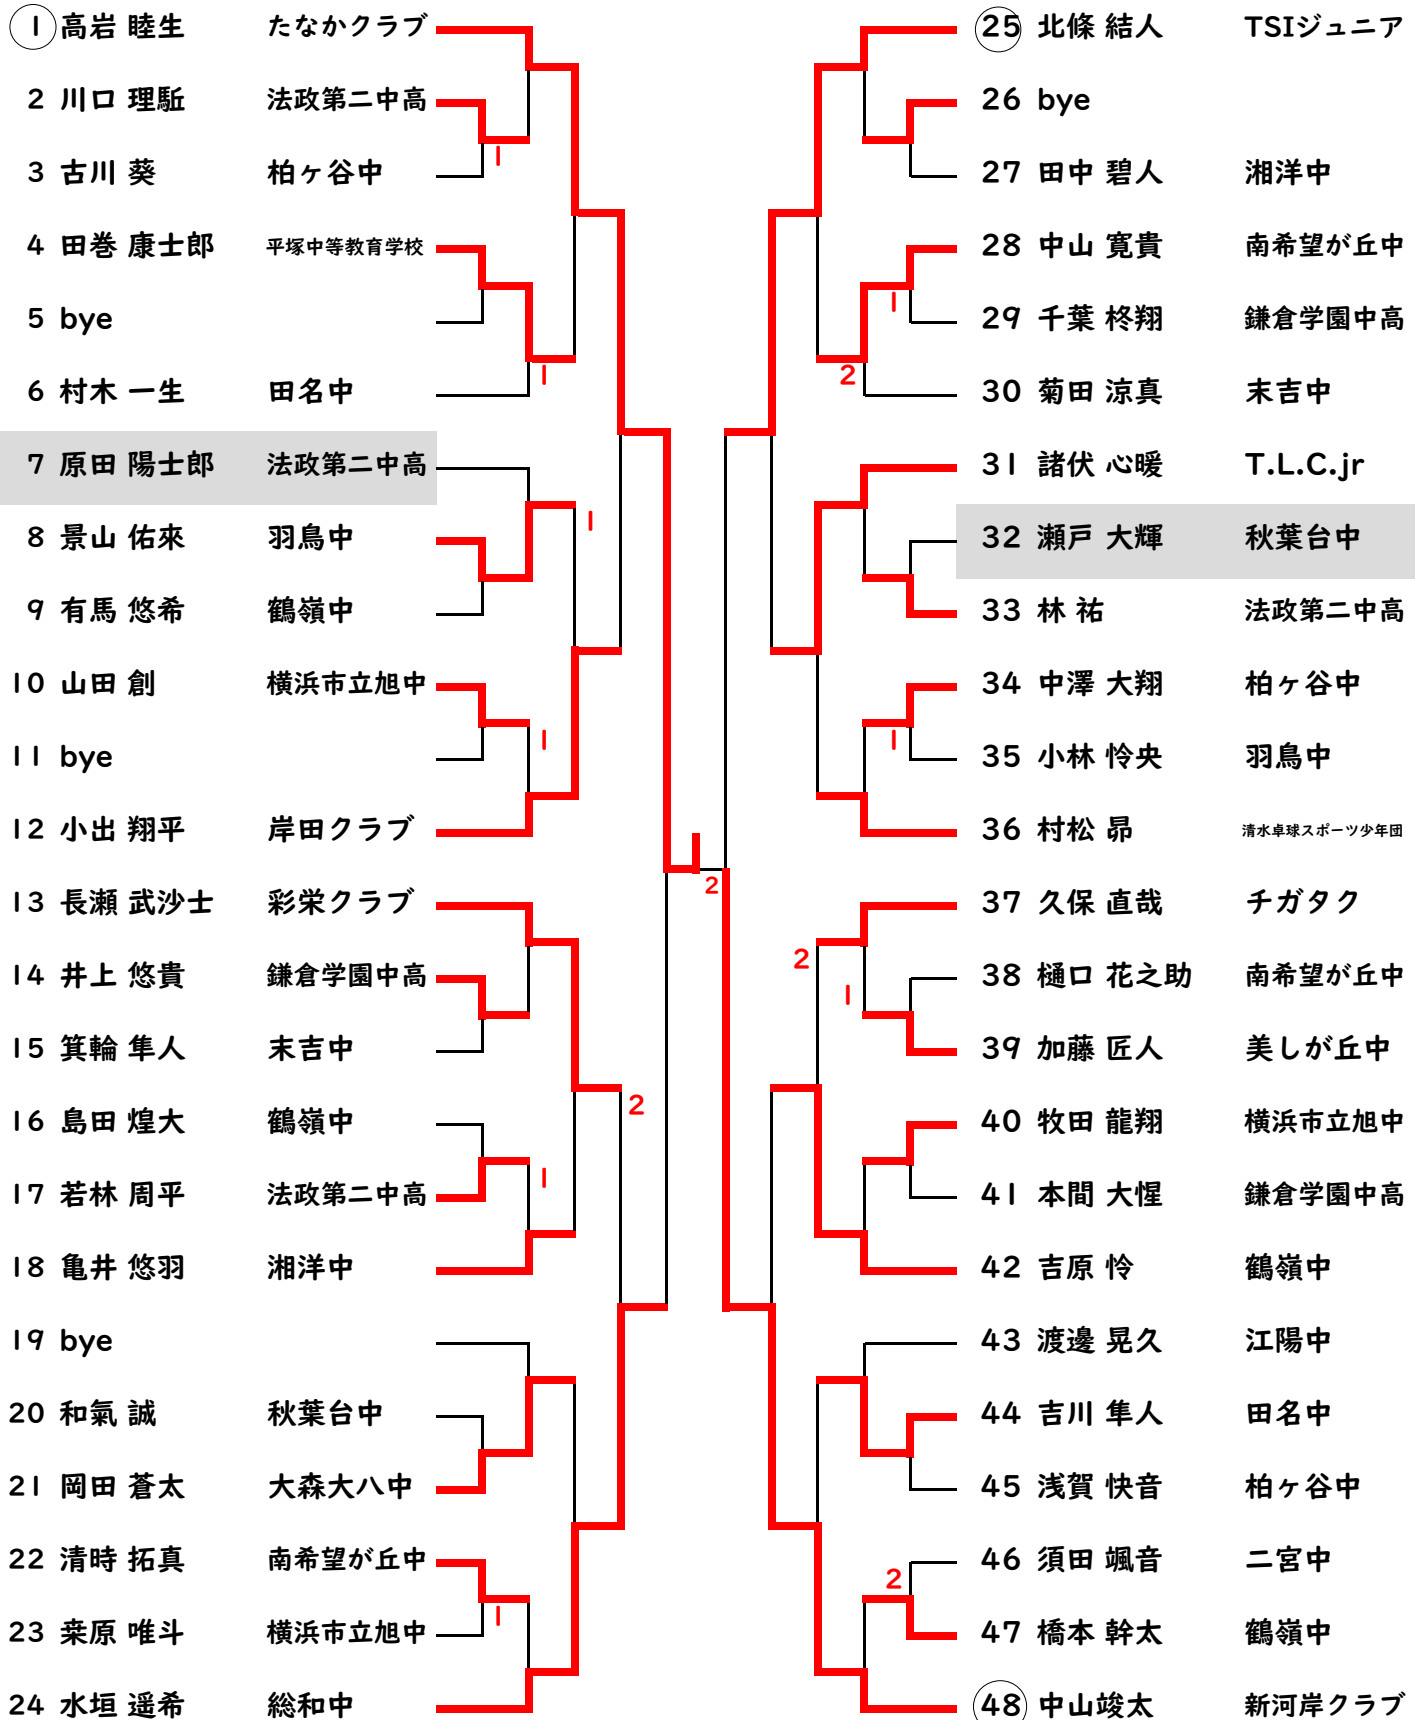

# 中学1年生男子の部A

1コート 1~18  
2コート 19~33  
3コート 34~48

各コートで数字の順で試合をおこないます。

最初の審判は○印の選手をお願いします。2試合目以降は負け審でお願いします。

# 中学1年生男子の部B

4コート 49~63

5コート 64~81

6コート 82~96

各コートで数字の順で試合をおこないます。

最初の審判は○印の選手をお願いします。2試合目以降は負け審をお願いします。