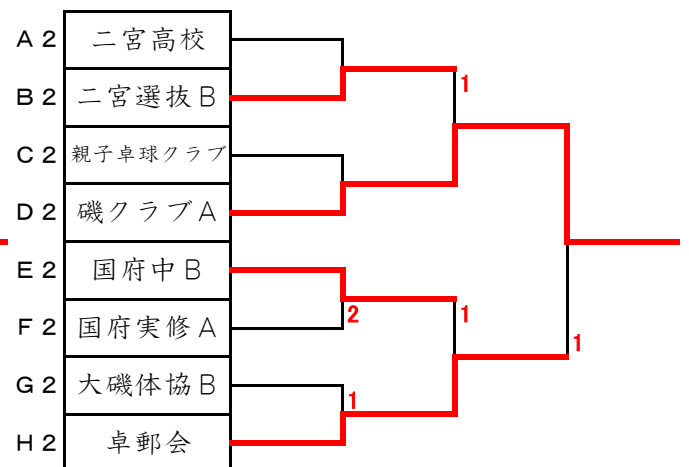

2位決勝トーナメント