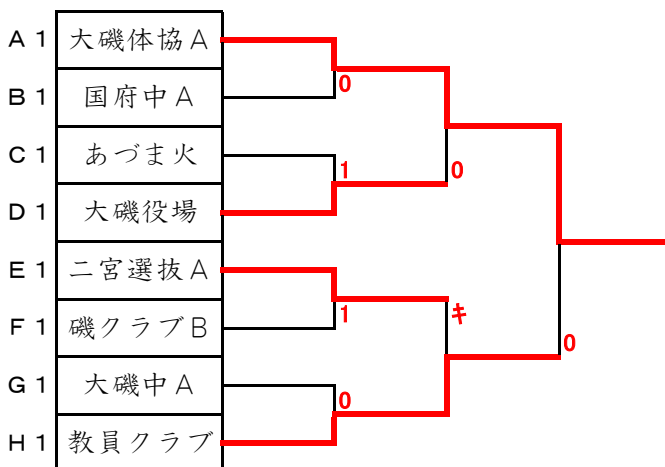

第3回中郡卓球選手権大会(団体戦男子の部)

昭和60年2月3日 国府中学校

男子の部 予選リーグ

A	大磯体協A	二宮高校	国府実修B	順位
大磯体協A	*	3-0	3-0	1
二宮高校		*	3-0	2
国府実修B			*	3
B	二宮選抜B	国府中A	大磯中C	順位
二宮選抜B	*		3-1	2
国府中A	3-2	*	3-0	1
大磯中C			*	3
C	あづま火クラブ	大磯中B	親子卓球クラブ	順位
あづま火クラブ	*	3-0	3-0	1
大磯中B		*		3
親子卓球クラブ		3-1	*	2
D	磯クラブA	大磯役場	国府中D	順位
磯クラブA	*		3-0	2
大磯役場	3-0	*	3-0	1
国府中D			*	3

E	二宮選抜A	国府中B	プリンスホテル	順位
二宮選抜A	*	3-0	3-0	1
国府中B		*	3-2	2
プリンスホテル			*	3
F	磯クラブB	国府実修A	大磯中D	順位
磯クラブB	*	3-2	3-1	1
国府実修A		*	3-0	2
大磯中D			*	3
G	大磯体協B	大磯中A	卓美会	順位
大磯体協B	*		3-2	2
大磯中A	3-2	*	3-2	1
卓美会			*	3
H	教員クラブ	卓郵会	国府中C	順位
教員クラブ	*	3-2	3-0	1
卓郵会		*	3-2	2
国府中C			*	3

1位決勝トーナメント