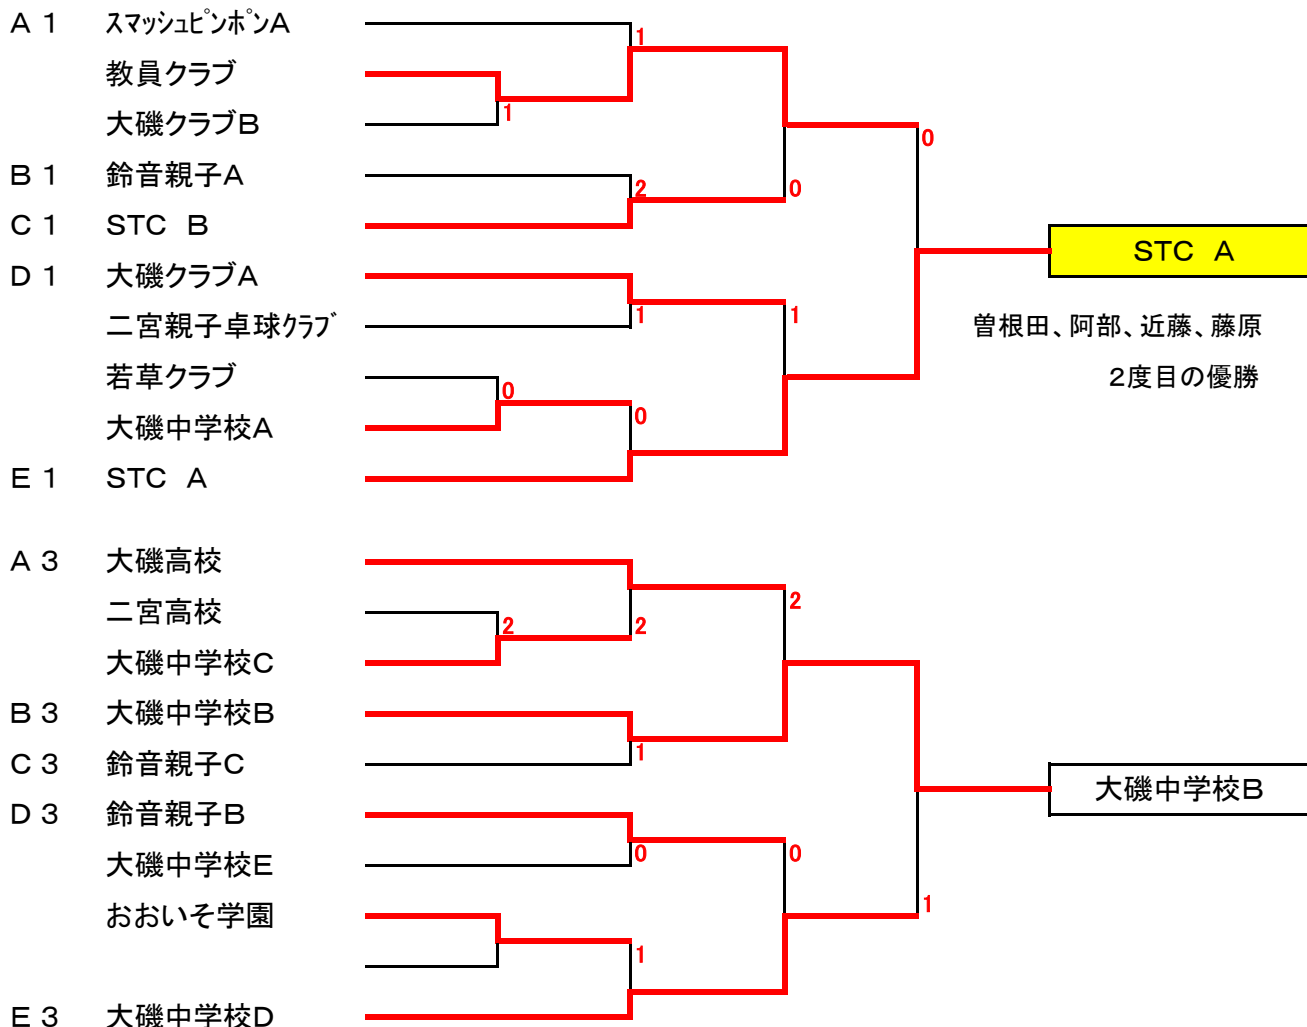

第21回中郡卓球選手権大会(団体戦男子の部)

2003. 2. 16 大磯中学校体育館

男子の部 予選リーグ(3点先取後は1セットのみ試合を行います)

A(1,2コート)					D(7,8コート)				
スマッシュピンポンA	スマッシュピンポンA	若草クラブ	大磯高校	大磯中学校E	大磯クラブA	教員クラブ	鈴音親子B	大磯中学校C	
スマッシュピンポンA	※	○3-1	○3-0	○3-0	大磯クラブA	※	○3-1	○3-0	○3-0
①若草クラブ		※	○3-2	○3-0	⑤教員クラブ		※	○3-0	○3-0
⑦大磯高校			※	○3-0	⑩鈴音親子B			※	○3-0
大磯中学校E				※	大磯中学校C				※

B(3,4コート)					E(9,10コート)				
二宮親子ク	二宮親子ク	鈴音親子A	おおいそ学園	大磯中学校B	STCA	大磯クラブB	二宮高校	大磯中学校D	
②二宮親子ク	※		○3-0	○3-1	STCA	※	○3-1	○3-1	○3-0
③鈴音親子A	○3-1	※	○3-0	○3-2	⑥大磯クラブB		※	○3-1	○3-0
⑧おおいそ学園			※		⑪二宮高校			※	
大磯中学校B			○3-0	※	大磯中学校D			○3-2	※

C(5,6コート)			
大磯中学校A	大磯中学校A	STCB	鈴音親子C
大磯中学校A	※		○3-0
④STCB	○3-2	※	○3-0
⑨鈴音親子C			※

男子の部 決勝トーナメント(完全3点先取でおこないます)

予選の2, 4位チームは抽選で場所決め

第21回中郡卓球選手権大会(団体戦女子の部)

2003. 2. 16 大磯中学校体育館

女子の部 リーグ戦(3点先取後は2セットのみ試合を行います)

全勝がなく混戦となったが、直接対決を制した大磯クラブが層の厚さを見せて優勝。
メンバーは斉藤、角田、野崎、井上でした。