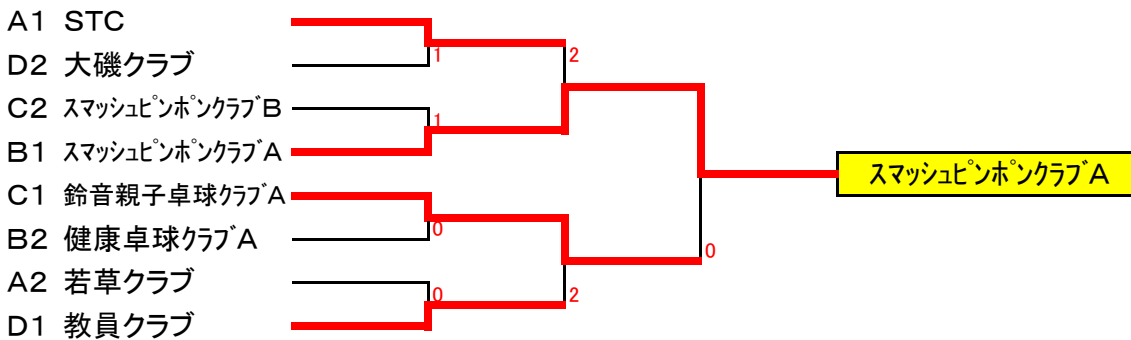

第24回中郡卓球選手権大会(団体戦男子の部)

2006.2.12 大磯中学校体育館

開会式 9:00

- 1、開会の言葉
- 2、優勝杯返還

- 3、会長挨拶
- 4、審判長挨拶
- 5、会場使用上の注意
- 6、進行について

閉会式

- 1、成績発表・表彰
- 2、会長挨拶
- 3、審判長講評
- 4、閉会の言葉

男子の部 予選リーグ(勝敗決定後は1セットのみ行います)

A(1,2コート)	STC	鈴音親子クラブB	若草クラブ		順位
STC	☆	3-0	3-0		1
鈴音親子クラブB	0-3	☆	1-3		3
若草クラブ	0-3	3-1	☆		2

B(4,5コート)	スマッシュピピンクラブA	健康卓球クラブA	おおいそ学園	国府中学校A	順位
スマッシュピピンクラブA	☆	3-1	3-0	3-0	1
健康卓球クラブA	1-3	☆	3-1	3-1	2
おおいそ学園	0-3	1-3	☆	0-3	4
国府中学校A	0-3	1-3	3-0	☆	3

C(6,7コート)	鈴音親子クラブA	スマッシュピピンクラブB	健康卓球クラブB	国府中学校B	順位
鈴音親子クラブA	☆	3-0	3-0	3-0	1
スマッシュピピンクラブB	0-3	☆	3-0	3-2	2
健康卓球クラブB	0-3	0-3	☆	1-3	4
国府中学校B	0-3	2-3	3-1	☆	3

D(2,3コート)	大磯クラブ	教員クラブ	国府中学校C		順位
大磯クラブ	☆	2-3	3-0		2
教員クラブ	3-2	☆	3-0		1
国府中学校C	0-3	0-3	☆		3

決勝トーナメント(完全3点先取)