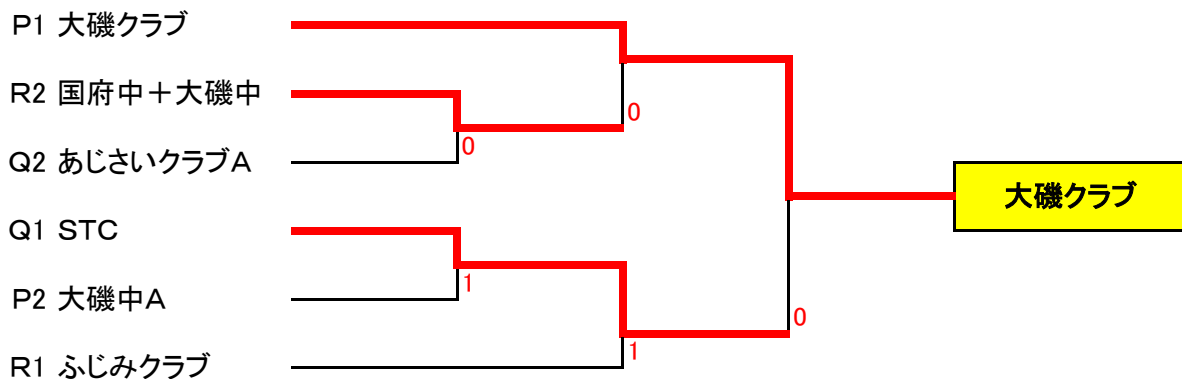

- 1、成績発表・表彰
- 2、会長挨拶
- 3、審判長講評
- 4、閉会の言葉

女子の部 予選リーグ(勝敗決定後は1セットのみ行います)

予選リーグ後昼食です

P(8,9コート)	大磯クラブ	健康卓球クラブ	大磯中A		順位
大磯クラブ	※	3-0	3-0		1
健康卓球クラブ	0-3	※	0-3		3
大磯中A	0-3	3-0	※		2

Q(11,12コート)	STC	あじさいA	若草クラブ	大磯中B	順位
STC	※	3-2	3-0	3-0	1
あじさいA	2-3	※	3-1	3-0	2
若草クラブ	0-3	1-3	※	0-3	4
大磯中B	0-3	0-3	3-0	※	3

R(9,10コート)	ふじみクラブ	あじさいB	国府中+大磯中		順位
ふじみクラブ	※	3-0	3-2		1
あじさいB	0-3	※	0-3		3
国府中+大磯中	2-3	3-0	※		2

決勝トーナメント(完全3点先取)

友好トーナメント(完全3点先取)