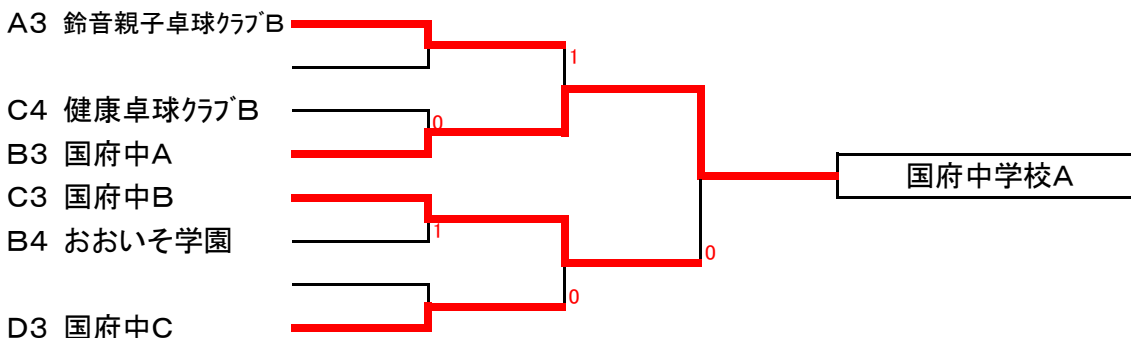

友好トーナメント(完全3点先取)