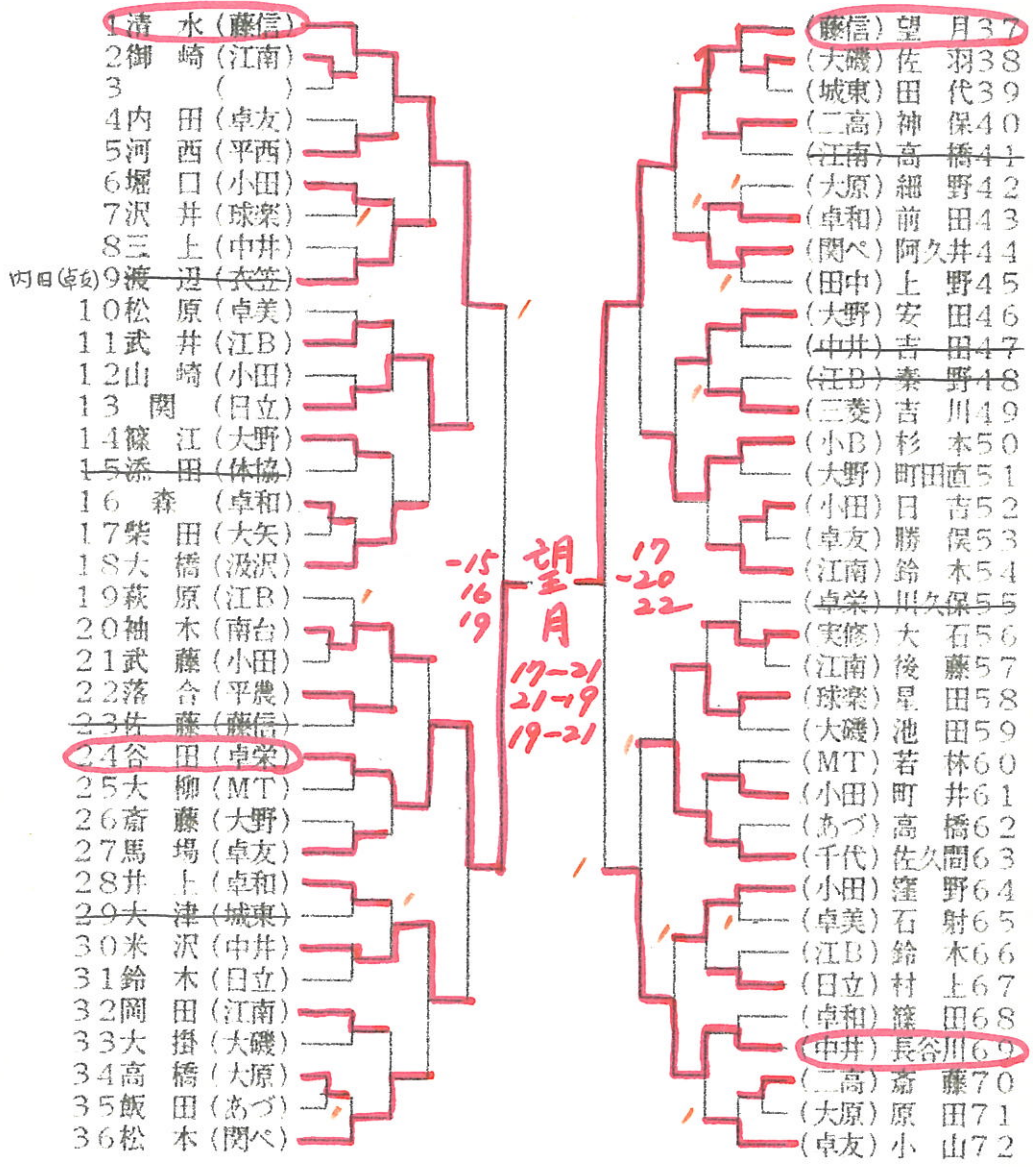

中学2年生女子の部

3決勝 永井(4-21)山中

- 1 山中百子
- 2 永井薫
- 3 松井玲子
- 野地恵子

一般男子の部

1 1 決勝

望月 (21-18)
 (17-21) 村上
 (16-21)

- 1 村上勝美
- 2 望月進一
- 3 谷田勝之
- 高井正美

一般女子の部

決勝 (21-12) (15-21) (21-13) 平井 関沢

壮年男子の部

1 杉山 泰登
 2 出口 純一
 3 池田 昌章
 柳川 常寿

壮年女子の部

1 笹村 美智代
 2 小島 幸子
 3 渡辺 正子
 河西 ヨシ子

ミドル男子の部

ミドル女子の部

1. 和田純一
2. 添田光男
3. 井上勝己
横井良和