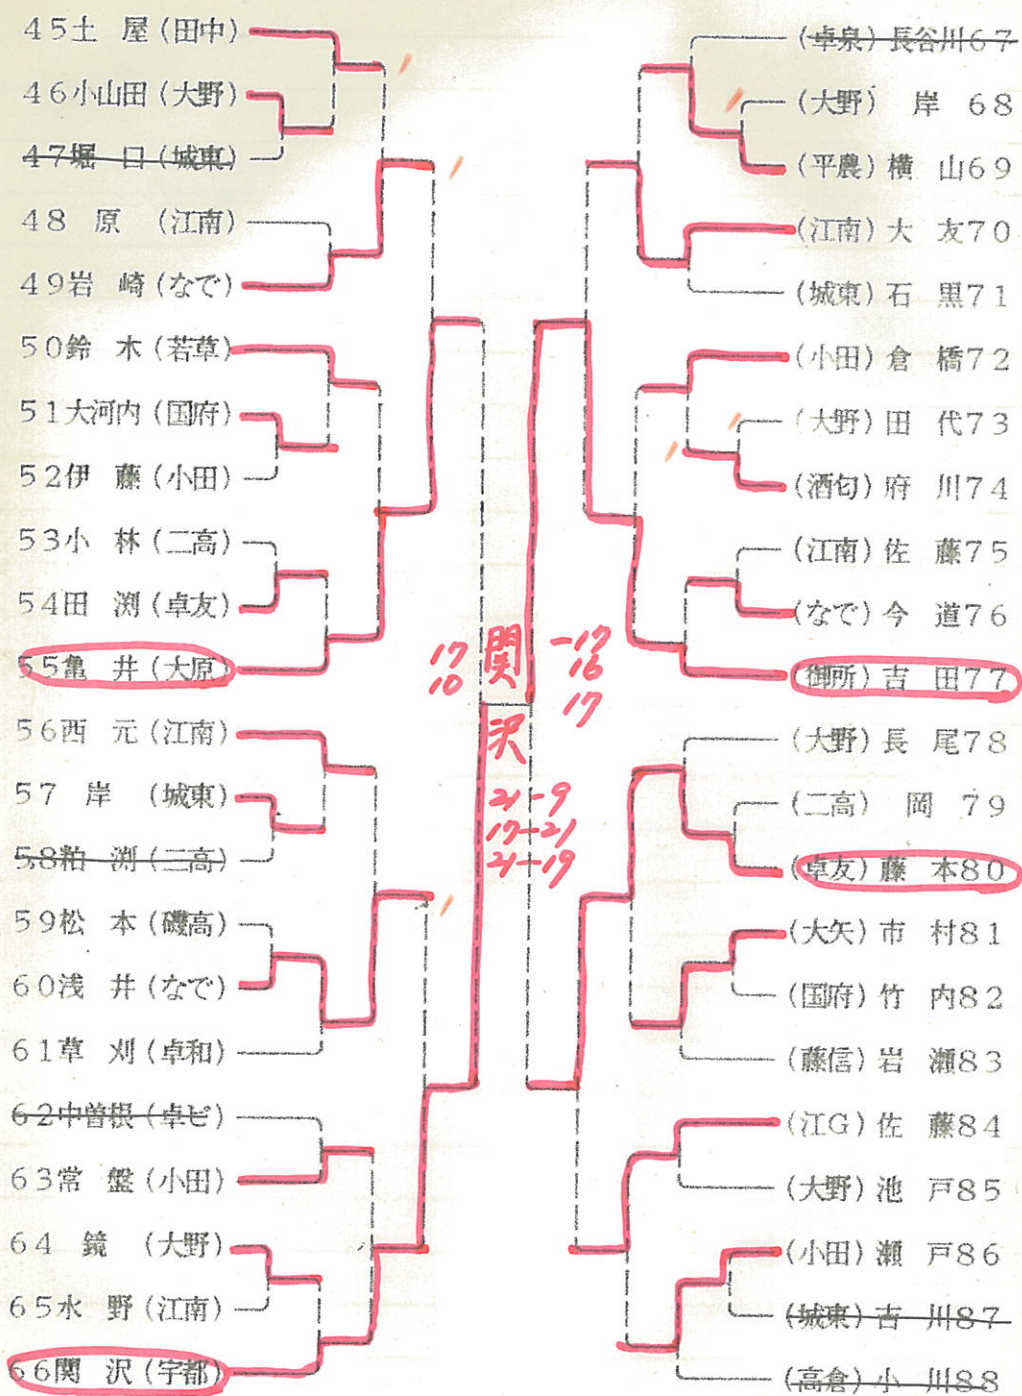

中学2年生女子の部

3決勝 永井(4-21)山中

- 1 山中百子
- 2 永井薫
- 3 松井玲子
- 野地恵子

一般男子の部

1 1 決勝

望月 (21-18)
 (17-21) 村上
 (16-21)

- 1 村上勝美
- 2 望月進一
- 3 谷田勝之
- 高井正美

一般女子の部

決勝 (21-12) (15-21) (21-13) 平井 関沢

壮年男子の部

1 杉山 泰登
 2 出口 純一
 3 池田 昌章
 柳川 常寿

壮年女子の部

1 笹村 美智代
 2 小島 幸子
 3 渡辺 正子
 河西 ヨシ子

ミドル男子の部

ミドル女子の部

1. 和田純一
2. 添田光男
3. 井上勝己
横井良和