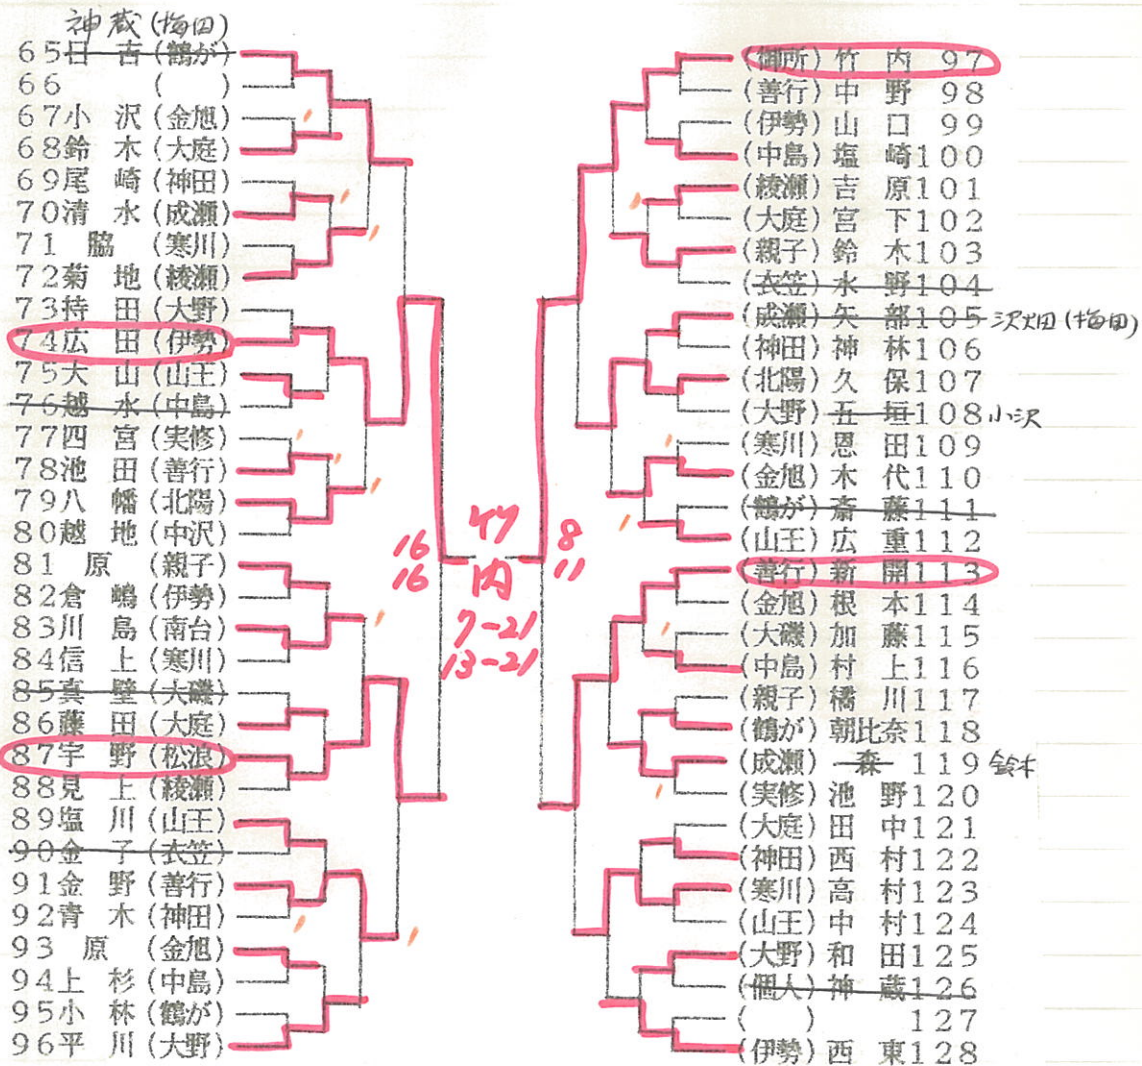

小学生女子の部

1. 高石理恵
2. 田中美穂
3. 鈴木久美子
- 横山三枝子

中学1年生の部

決勝
加藤 (21-16) 野口

中学1年生女子の部

- 1 鈴木 芳枝
- 2 柳田 未幸
- 3 荒川 奈美江
- 神田 綾子

中学2年男子の部

1. 47内伸一
2. 田中亮
3. 広田正志
大木久

中学2年生女子の部

3決勝 永井(4-21)山中

- 1 山中百子
- 2 永井薫
- 3 松井玲子
- 野地恵子

一般男子の部

1 1 決勝

望月 (21-18)
 (17-21) 村上
 (16-21)

- 1 村上勝美
- 2 望月進一
- 3 谷田勝之
- 高井正美

一般女子の部