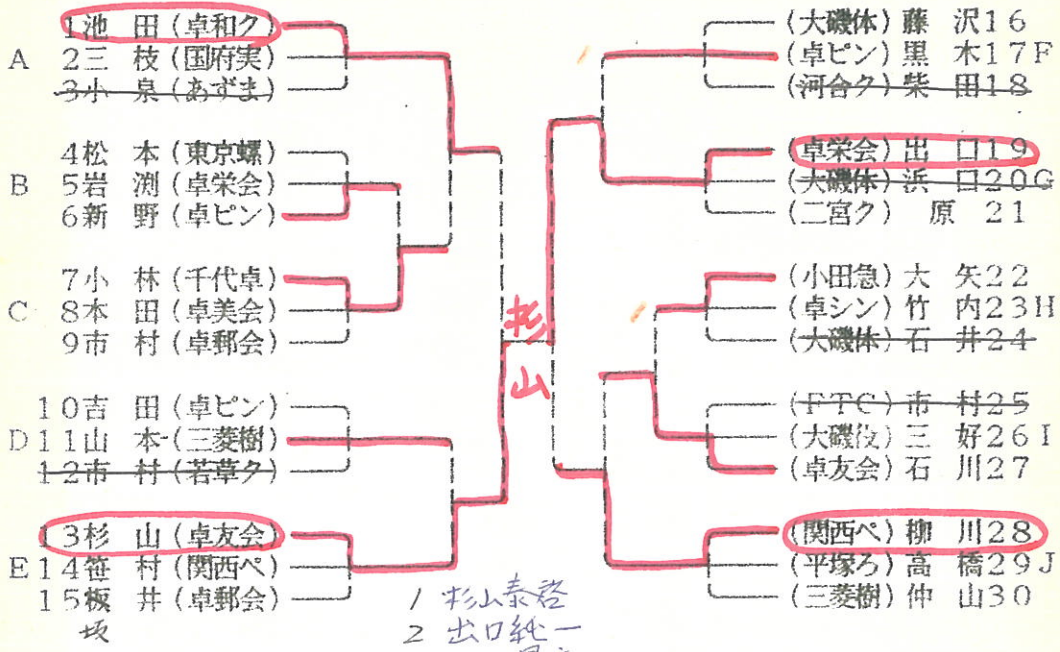

壮年男子の部

1 杉山 泰登
2 出口 純一
3 池田 昌章
柳川 常寿

壮年女子の部