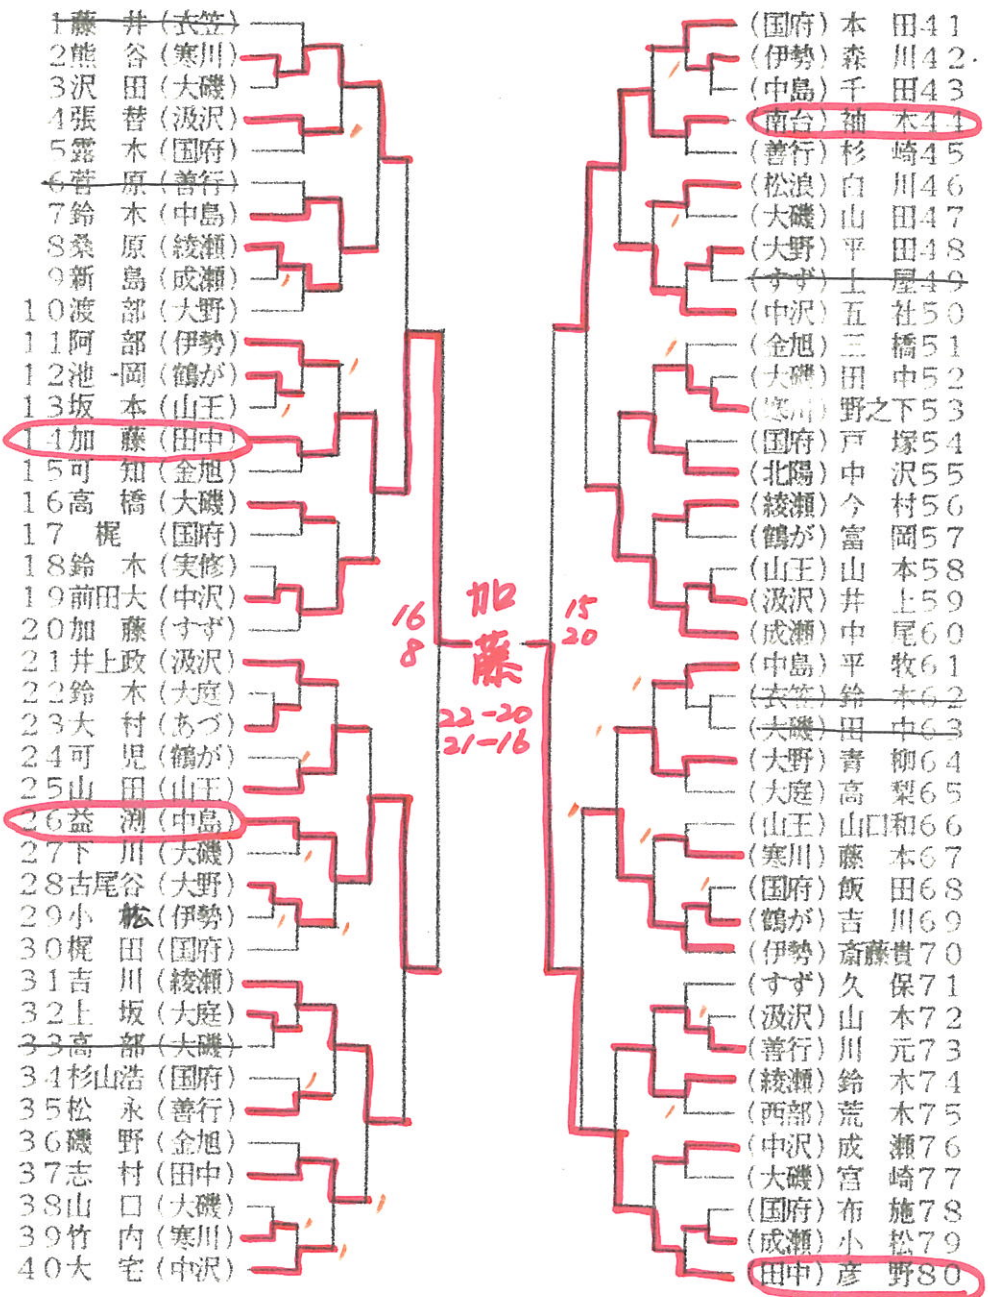

第 6 回

西 湘 オ ー プ ン 卓 球 大 会

期 日 昭 和 6 2 年 3 月 2 1 日

会 場 平 塚 市 見 附 台 体 育 館

主 催 中 郡 卓 球 協 会

後 援 二 大 宮 町 教 育 委 員 会
大 ヤ 磯 マ ト 教 育 球 委 員 会
株 式 会 社

小学生男子の部

1. 市村 清隆
2. 及川 郁男
3. 斎藤 清
田中 勉

小学生女子の部

1. 高石理恵
2. 田中美穂
3. 鈴木久美子
- 横山三枝子

中学1年生の部

決勝
加藤 (21-16) 野口

中学1年生女子の部

- 1 鈴木 芳枝
- 2 柳田 未幸
- 3 荒川 奈美江
- 神田 綾子

中学2年男子の部

1. 47内伸一
2. 田中亮
3. 広田正志
大木久

中学2年生女子の部

3決勝 永井(4-21)山中

- 1 山中百子
- 2 永井薫
- 3 松井玲子
- 野地恵子

一般男子の部

1 1 決勝

望月 (21-18)
 (17-21) 村上
 (16-21)

- 1 村上勝美
- 2 望月進一
- 3 谷田勝之
- 高井正美

一般女子の部