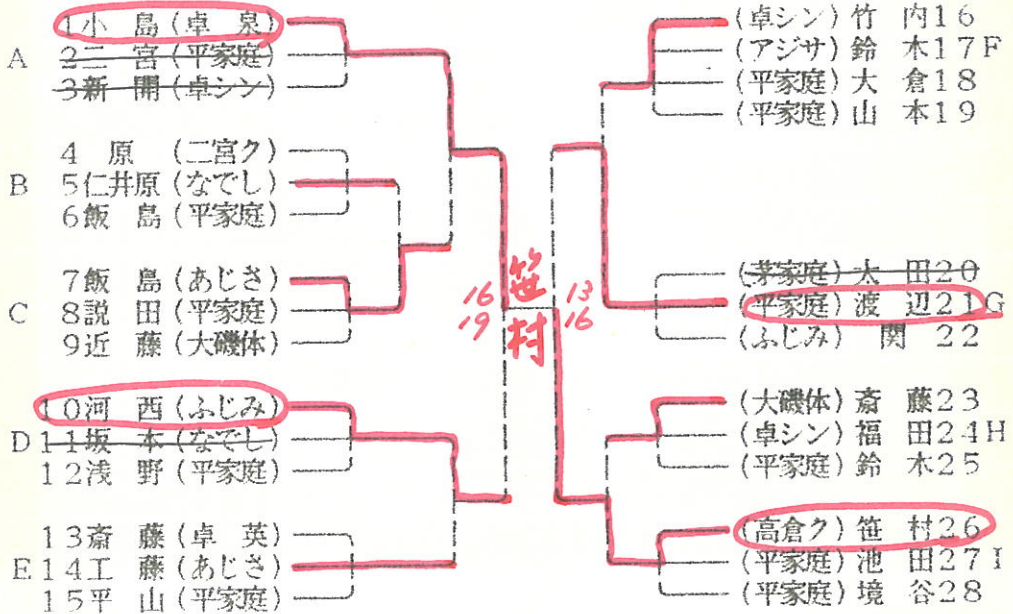

決勝 (21-12) (15-21) (21-13) 平井 関沢

壮年男子の部

1 杉山 泰登
 2 出口 純一
 3 池田 昌章
 柳川 常寿

壮年女子の部

1 笹村 美智代
 2 小島 幸子
 3 渡辺 正子
 河西 ヨシ子

ミドル男子の部

ミドル女子の部

1. 和田純一
2. 添田光男
3. 井上勝己
横井良和