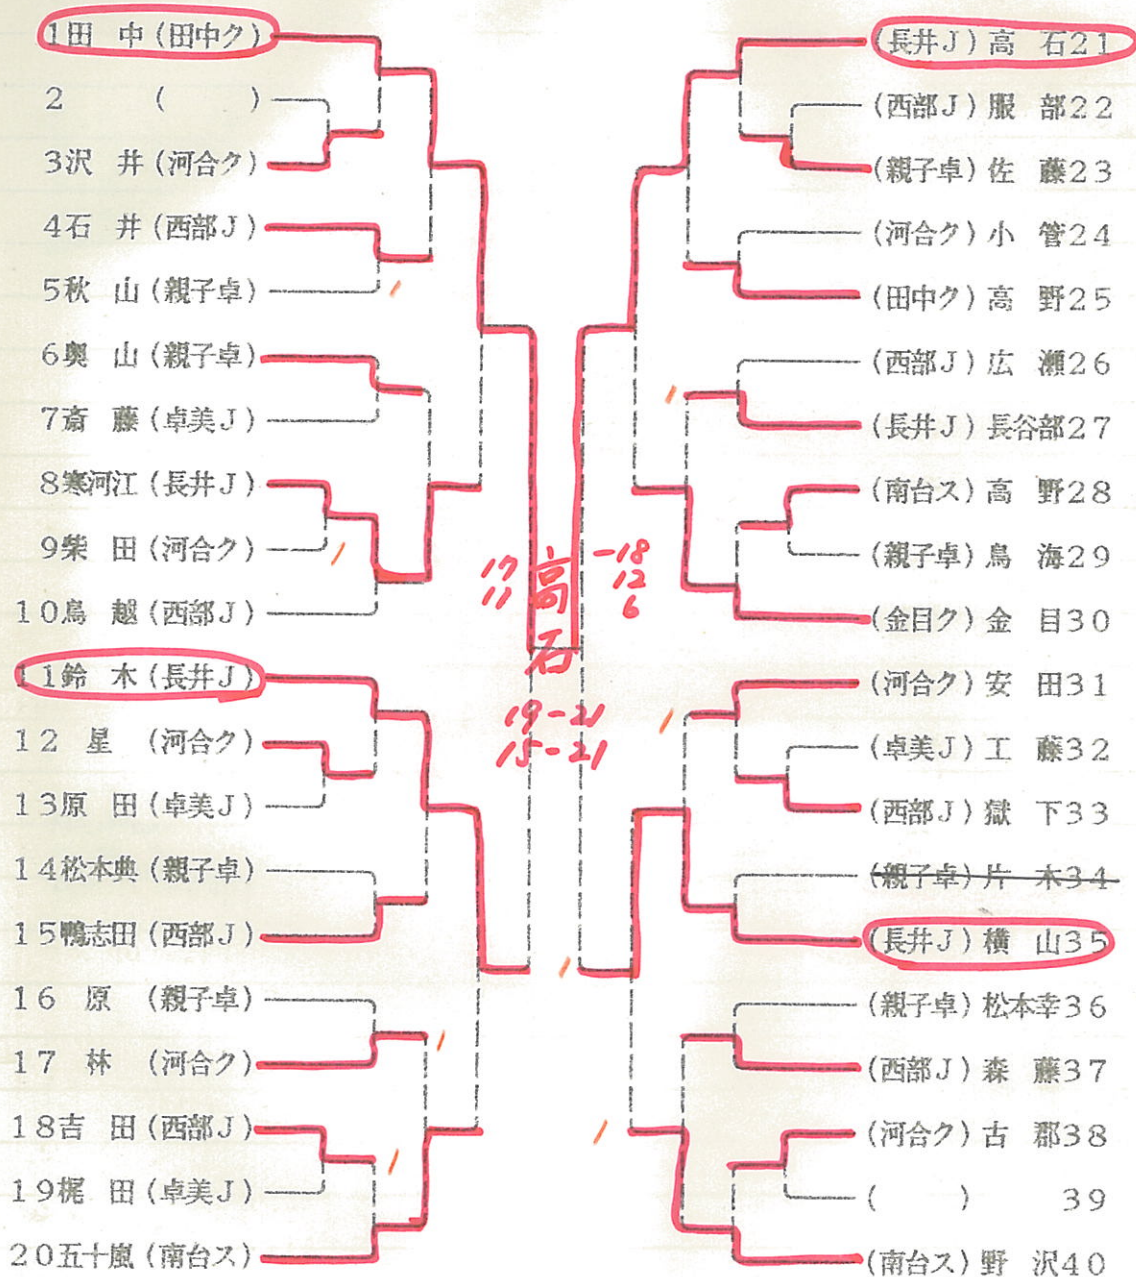

第 6 回

西 湘 オ ー プ ン 卓 球 大 会

期 日 昭 和 6 2 年 3 月 2 1 日

会 場 平 塚 市 見 附 台 体 育 館

主 催 中 郡 卓 球 協 会

後 援 二 大 宮 町 教 育 委 員 会
大 ヤ 磯 マ ト 教 育 球 委 員 会
株 式 会 社

小学生男子の部

1. 市村 清隆
2. 及川 郁男
3. 斎藤 清
田中 勉

小学生女子の部

1. 高石理恵
2. 田中美穂
3. 鈴木久美子
- 横山三枝子

中学1年生の部

決勝
加藤 (21-16) 野口

中学1年生女子の部

- 1 鈴木 芳枝
- 2 柳田 未幸
- 3 荒川 奈美江
- 神田 綾子

中学2年男子の部

1. 47内伸一
2. 田中亮
3. 広田正志
大木久

中学2年生女子の部

3決勝 永井(4-21)山中

- 1 山中百子
- 2 永井薫
- 3 松井玲子
- 野地恵子

一般男子の部

1 1 決勝

望月 (21-18)
 (17-21) 村上
 (16-21)

- 1 村上勝美
- 2 望月進一
- 3 谷田勝之
- 高井正美

一般女子の部