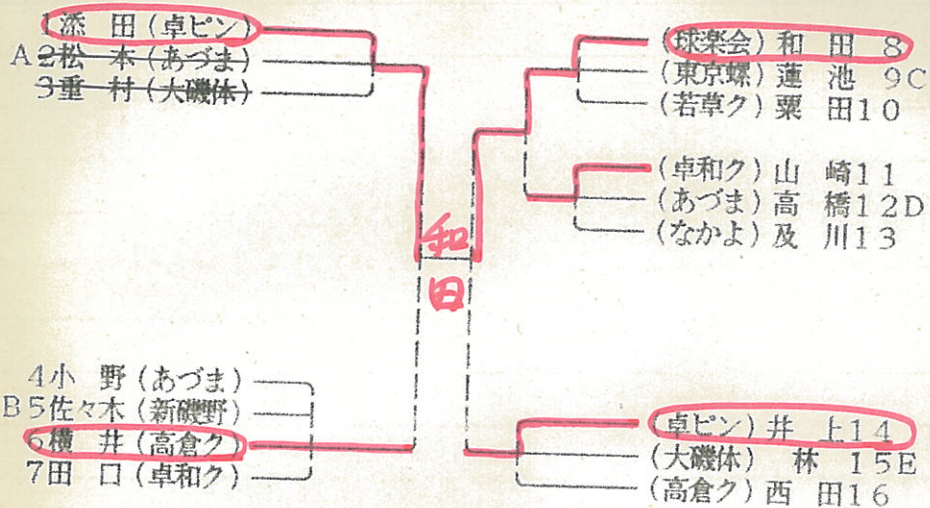

決勝 (21-12) (15-21) (21-13) 平井 関沢

壮年男子の部

1 杉山 泰登
 2 出口 純一
 3 池田 昌章
 柳川 常寿

壮年女子の部

1 笹村 美智代
 2 小島 幸子
 3 渡辺 正子
 河西 ヨシ子

ミドル男子の部

ミドル女子の部

1. 和田純一
2. 添田光男
3. 井上勝己
横井良和