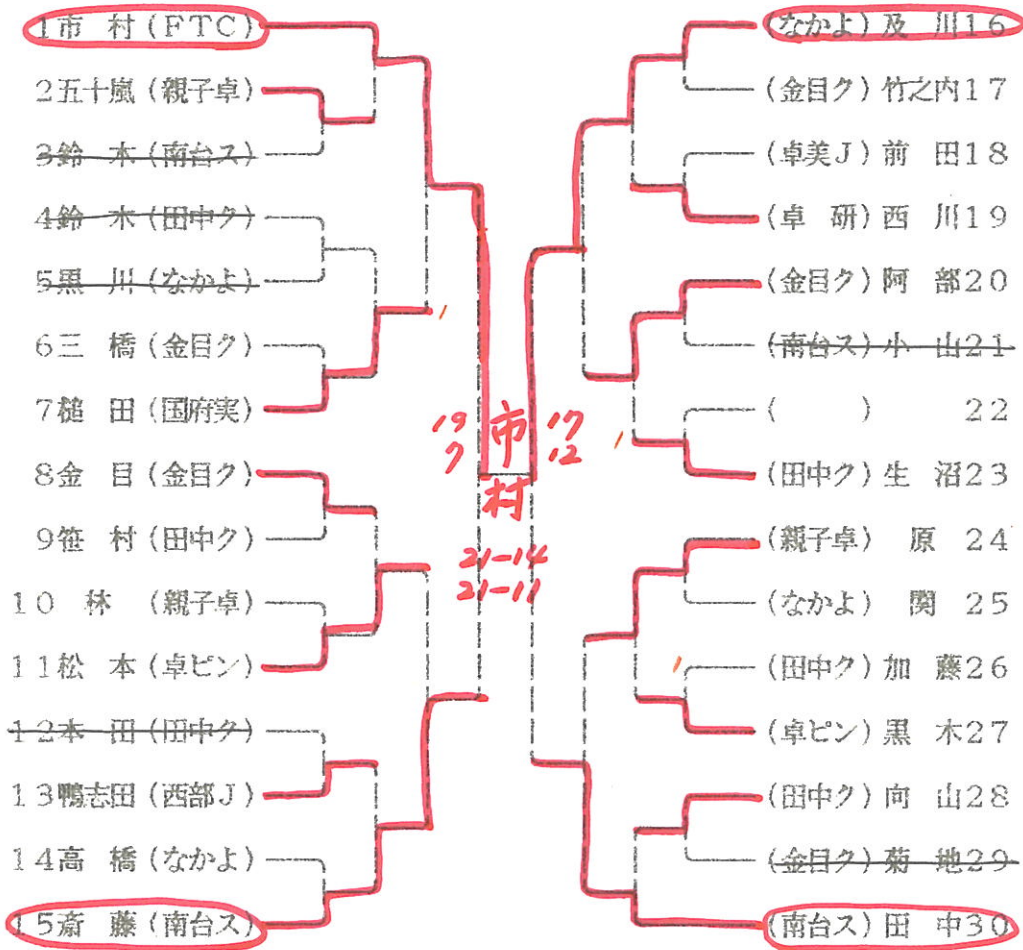

第 6 回

西 湘 オ ー プ ン 卓 球 大 会

期 日 昭 和 6 2 年 3 月 2 1 日

会 場 平 塚 市 見 附 台 体 育 館

主 催 中 郡 卓 球 協 会

後 援 二 大 宮 町 教 育 委 員 会
大 ヤ 磯 マ ト 教 育 球 委 員 会
株 式 会 社

小学生男子の部

1. 市村 清隆
2. 及川 郁男
3. 斎藤 清
田中 勉

小学生女子の部

1. 高石理恵
2. 田中美穂
3. 鈴木久美子
- 横山三枝子

中学1年生の部

決勝
加藤 (21-16) 野口

中学1年生女子の部

- 1 鈴木 芳枝
- 2 柳田 未幸
- 3 荒川 奈美江
- 神田 綾子

中学2年男子の部

1. 47内伸一
2. 田中亮
3. 広田正志
大木久