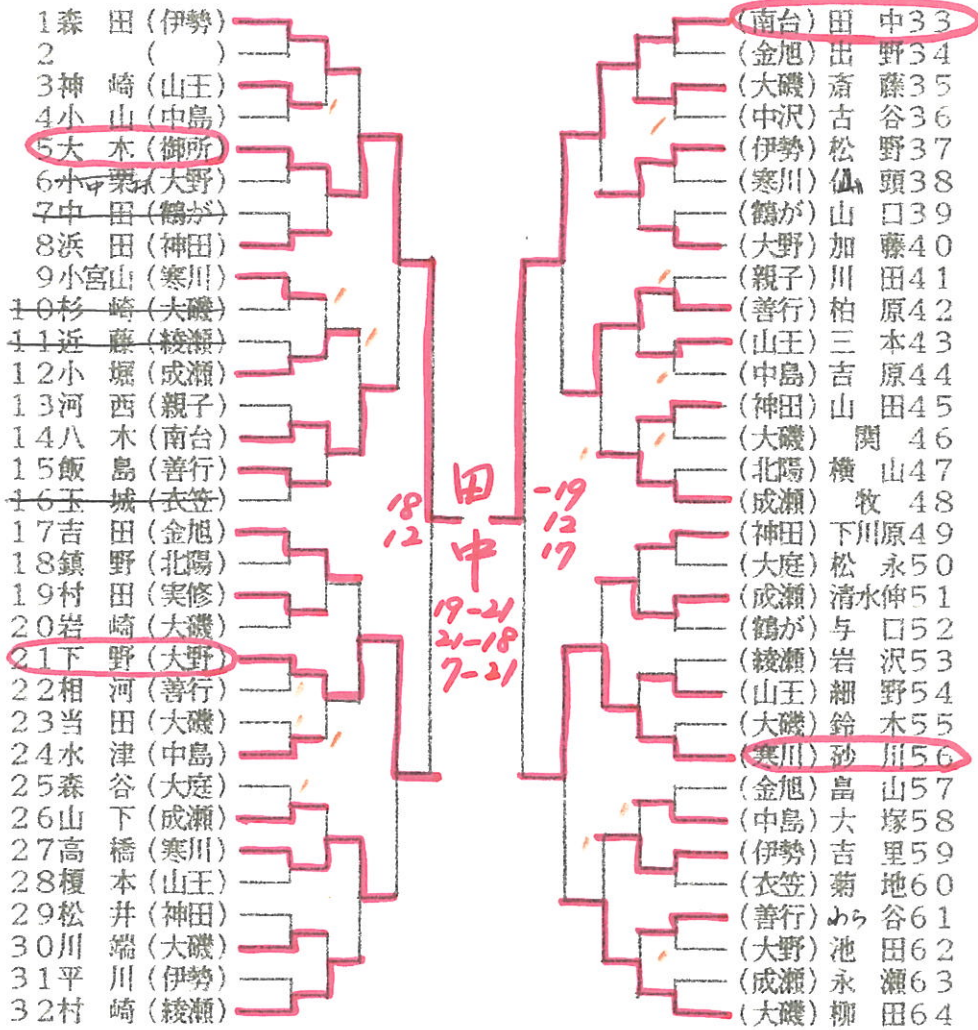

第 6 回

西 湘 オ ー プ ン 卓 球 大 会

期 日 昭 和 6 2 年 3 月 2 1 日

会 場 平 塚 市 見 附 台 体 育 館

主 催 中 郡 卓 球 協 会

後 援 二 大 宮 町 教 育 委 員 会
大 ヤ 磯 マ ト 教 育 球 委 員 会
株 式 会 社

小学生男子の部

1. 市村 清隆
2. 及川 郁男
3. 斎藤 清
田中 勉

小学生女子の部

1. 高石理恵
2. 田中美穂
3. 鈴木久美子
- 横山三枝子

中学1年生の部

決勝
加藤 (21-16) 野口

中学1年生女子の部

- 1 鈴木 芳枝
- 2 柳田 未幸
- 3 荒川 奈美江
- 神田 綾子

中学2年男子の部

1. 47内伸一
2. 田中亮
3. 広田正志
大木久

中学2年生女子の部

3決勝 永井(4-21)山中

- 1 山中百子
- 2 永井薫
- 3 松井玲子
- 野地恵子

一般男子の部

1 1 決勝

望月 (21-18)
 (17-21) 村上
 (16-21)

- 1 村上勝美
- 2 望月進一
- 3 谷田勝之
- 高井正美

一般女子の部