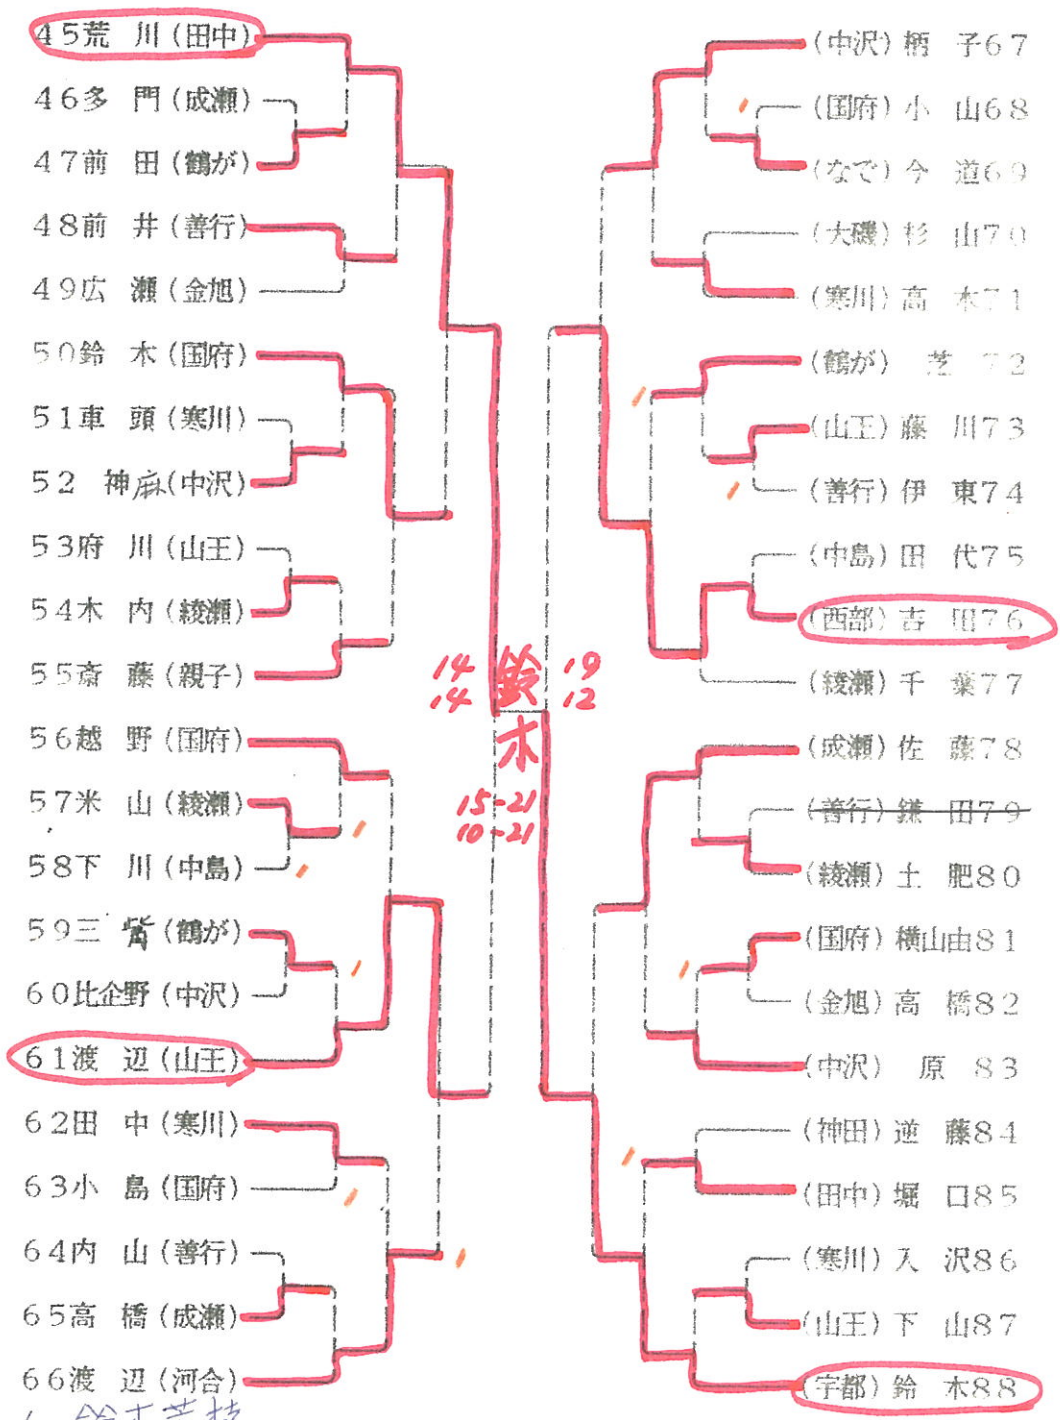

第 6 回

西 湘 オ ー プ ン 卓 球 大 会

期 日 昭 和 6 2 年 3 月 2 1 日

会 場 平 塚 市 見 附 台 体 育 館

主 催 中 郡 卓 球 協 会

後 援 二 大 宮 町 教 育 委 員 会
大 ヤ 磯 マ ト 教 育 球 委 員 会
株 式 会 社

小学生男子の部

1. 市村 清隆
2. 及川 郁男
3. 斎藤 清
田中 勉

小学生女子の部

1. 高石理恵
2. 田中美穂
3. 鈴木久美子
- 横山三枝子

中学1年生の部

決勝
加藤 (21-16) 野口

中学1年生女子の部

- 1 鈴木 芳枝
- 2 柳田 未幸
- 3 荒川 奈美江
- 神田 綾子

中学2年男子の部

1. 47内伸一
2. 田中亮
3. 広田正志
大木久

中学2年生女子の部

3決勝 永井(4-21)山中

- 1 山中百子
- 2 永井薫
- 3 松井玲子
- 野地恵子

一般男子の部

1 1 決勝

望月 (21-18)
 (17-21) 村上
 (16-21)

- 1 村上勝美
- 2 望月進一
- 3 谷田勝之
- 高井正美

一般女子の部