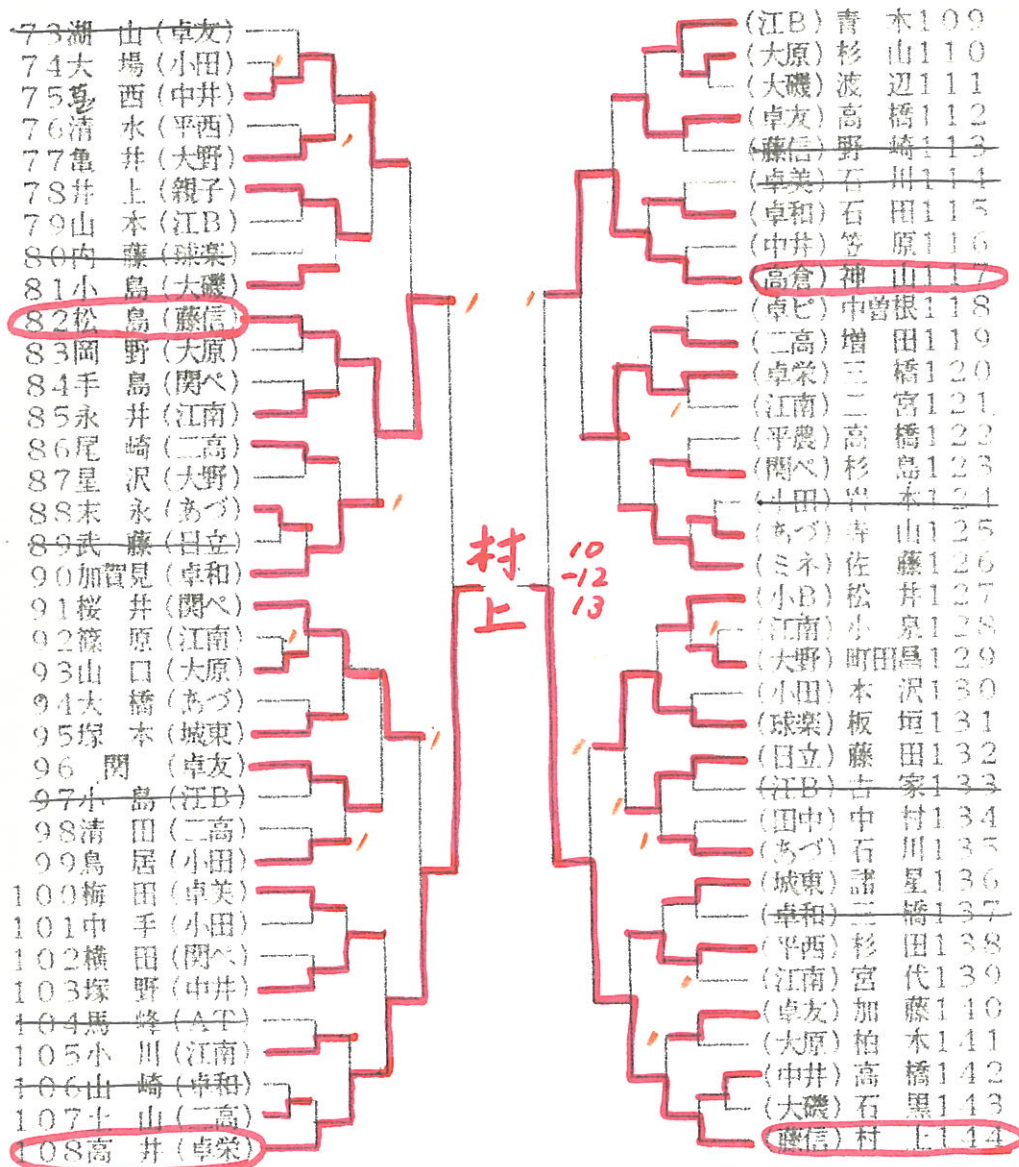

中学2年生女子の部

3決勝 永井(4-21)山中

- 1 山中百子
- 2 永井薫
- 3 松井玲子
- 野地恵子

一般男子の部

1 1 決勝

望月 (21-18)
 (17-21) 村上
 (16-21)

- 1 村上勝美
- 2 望月進一
- 3 谷田勝之
- 高井正美

一般女子の部