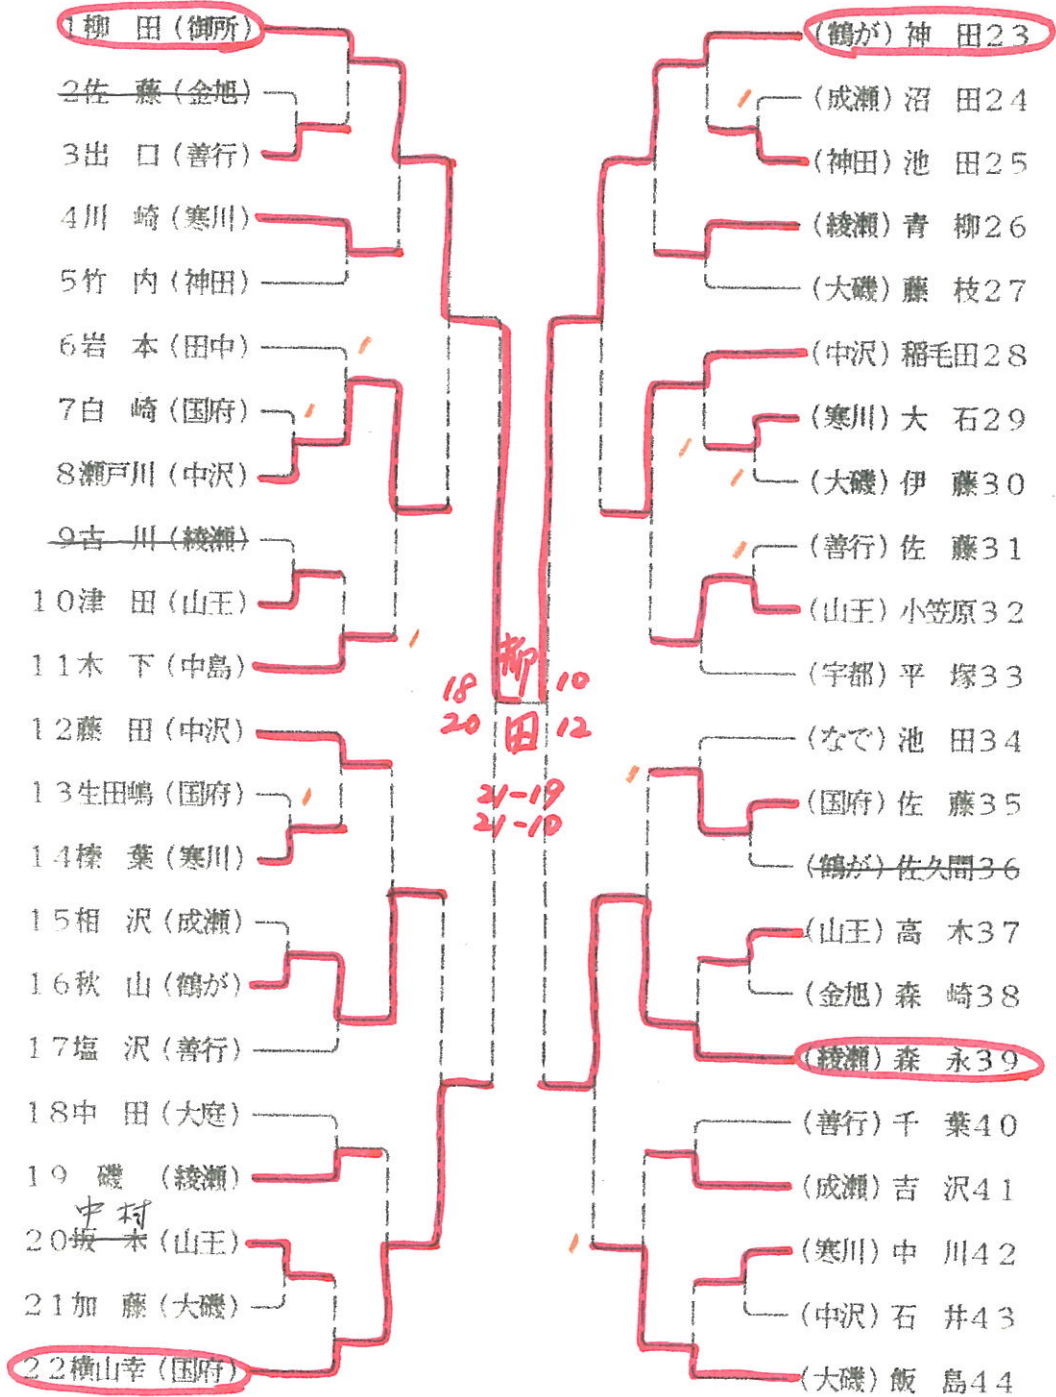

第 6 回

西 湘 オ ー プ ン 卓 球 大 会

期 日 昭 和 6 2 年 3 月 2 1 日

会 場 平 塚 市 見 附 台 体 育 館

主 催 中 郡 卓 球 協 会

後 援 二 大 宮 町 教 育 委 員 会
大 ヤ 磯 マ ト 教 育 球 委 員 会
株 式 会 社

小学生男子の部

1. 市村 清隆
2. 及川 郁男
3. 斎藤 清
田中 勉

小学生女子の部

1. 高石理恵
2. 田中美穂
3. 鈴木久美子
- 横山三枝子

中学1年生の部

決勝
加藤 (21-16) 野口

中学1年生女子の部

- 1 鈴木 芳枝
- 2 柳田 未幸
- 3 荒川 奈美江
- 神田 綾子

中学2年男子の部

1. 47内伸一
2. 田中亮
3. 広田正志
大木久

中学2年生女子の部

3決勝 永井(4-21)山中

- 1 山中百子
- 2 永井薫
- 3 松井玲子
- 野地恵子

一般男子の部

1 1 決勝

望月 (21-18)
 (17-21) 村上
 (16-21)

- 1 村上勝美
- 2 望月進一
- 3 谷田勝之
- 高井正美

一般女子の部