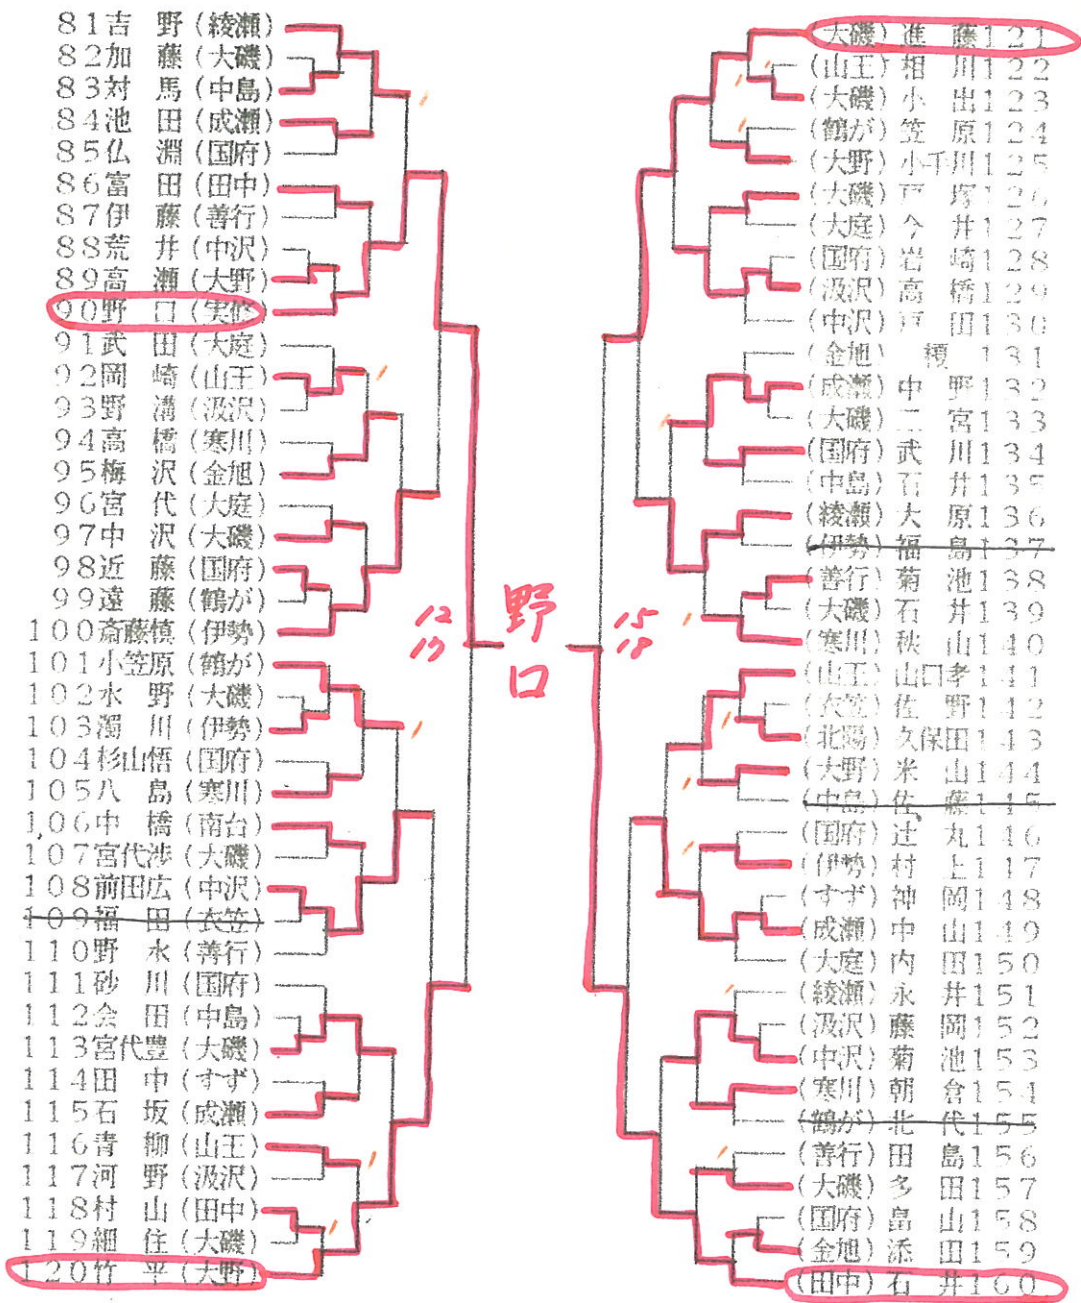

小学生女子の部

1. 高石理恵
2. 田中美穂
3. 鈴木久美子
- 横山三枝子

中学1年生の部

決勝
加藤 (21-16) 野口

中学1年生女子の部

- 1 鈴木 芳枝
- 2 柳田 未幸
- 3 荒川 奈美江
- 神田 綾子

中学2年男子の部

1. 47内伸一
2. 田中亮
3. 広田正志
大木久

中学2年生女子の部

3決勝 永井(4-21)山中

- 1 山中百子
- 2 永井薫
- 3 松井玲子
- 野地恵子

一般男子の部

1 1 決勝

望月 (21-18)
 (17-21) 村上
 (16-21)

- 1 村上勝美
- 2 望月進一
- 3 谷田勝之
- 高井正美

一般女子の部