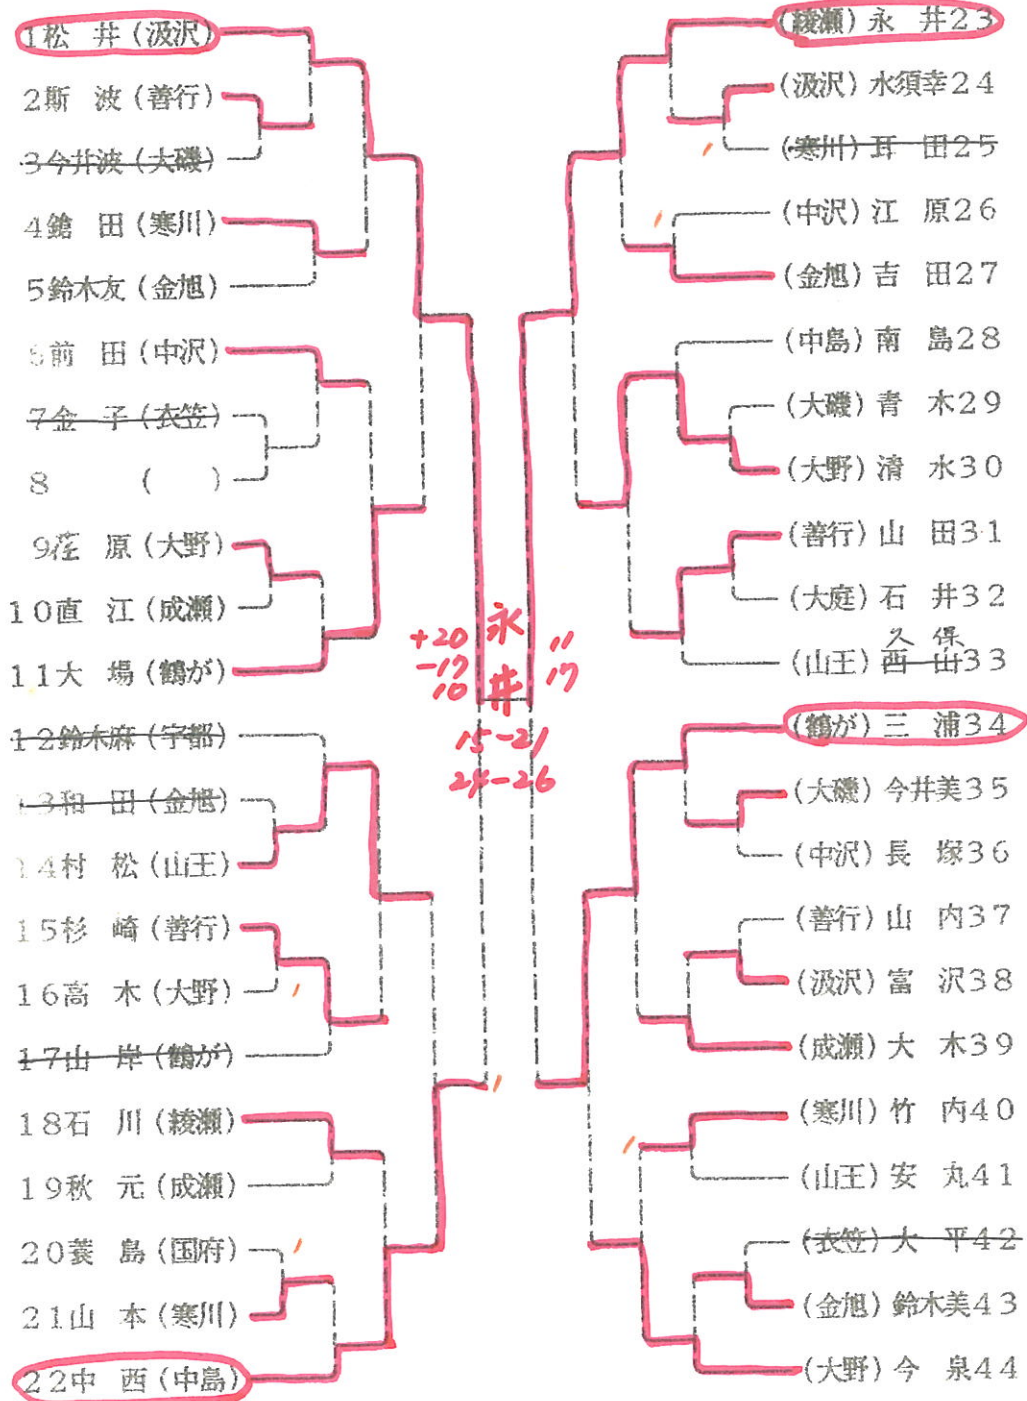

第 6 回

西 湘 オ ー プ ン 卓 球 大 会

期 日 昭 和 6 2 年 3 月 2 1 日

会 場 平 塚 市 見 附 台 体 育 館

主 催 中 郡 卓 球 協 会

後 援 二 大 宮 町 教 育 委 員 会
大 ヤ 磯 マ ト 教 育 球 委 員 会
株 式 会 社

小学生男子の部

1. 市村 清隆
2. 及川 郁男
3. 斎藤 清
田中 勉

小学生女子の部

1. 高石理恵
2. 田中美穂
3. 鈴木久美子
- 横山三枝子

中学1年生の部

決勝
加藤 (21-16) 野口

中学1年生女子の部

- 1 鈴木 芳枝
- 2 柳田 未幸
- 3 荒川 奈美江
- 神田 綾子

中学2年男子の部

1. 47内伸一
2. 田中亮
3. 広田正志
大木久

中学2年生女子の部

3決勝 永井(4-21)山中

- 1 山中百子
- 2 永井薫
- 3 松井玲子
- 野地恵子

一般男子の部

1 1 決勝

望月 (21-18)
 (17-21) 村上
 (16-21)

- 1 村上勝美
- 2 望月進一
- 3 谷田勝之
- 高井正美

一般女子の部