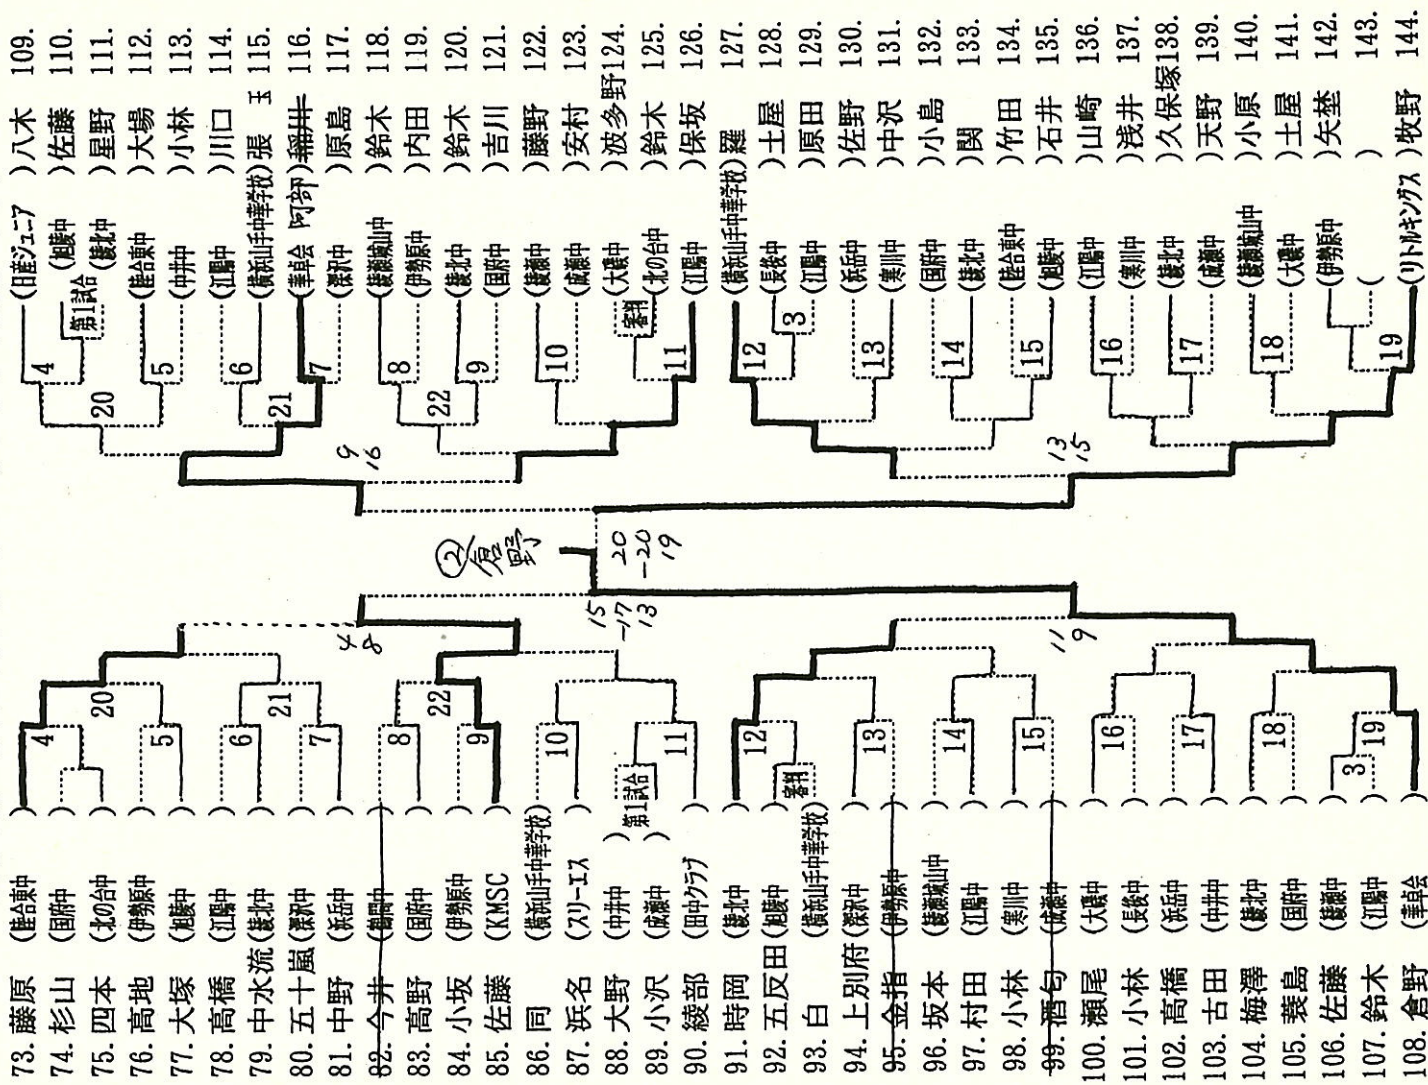

審判の選手2名は審判終了後、そのコートで試合を行って下さい  
その後は数字の順に従って進んでコートにお入り下さい  
2試合以降の審判は負け審ですので、よろしくお願ひします

中学1年女子の部 NO. 2

52コート 責任者 高野、瀬尾 NO. 73~NO. 108

53コート 責任者 波多野、小島 NO. 109~NO. 144

審判の選手2名は審判終了後、そのコートで試合を行って下さい  
その後は数字の順に従って進んでコートにお入り下さい  
2試合以降の審判は負け審ですので、よろしくお願ひします