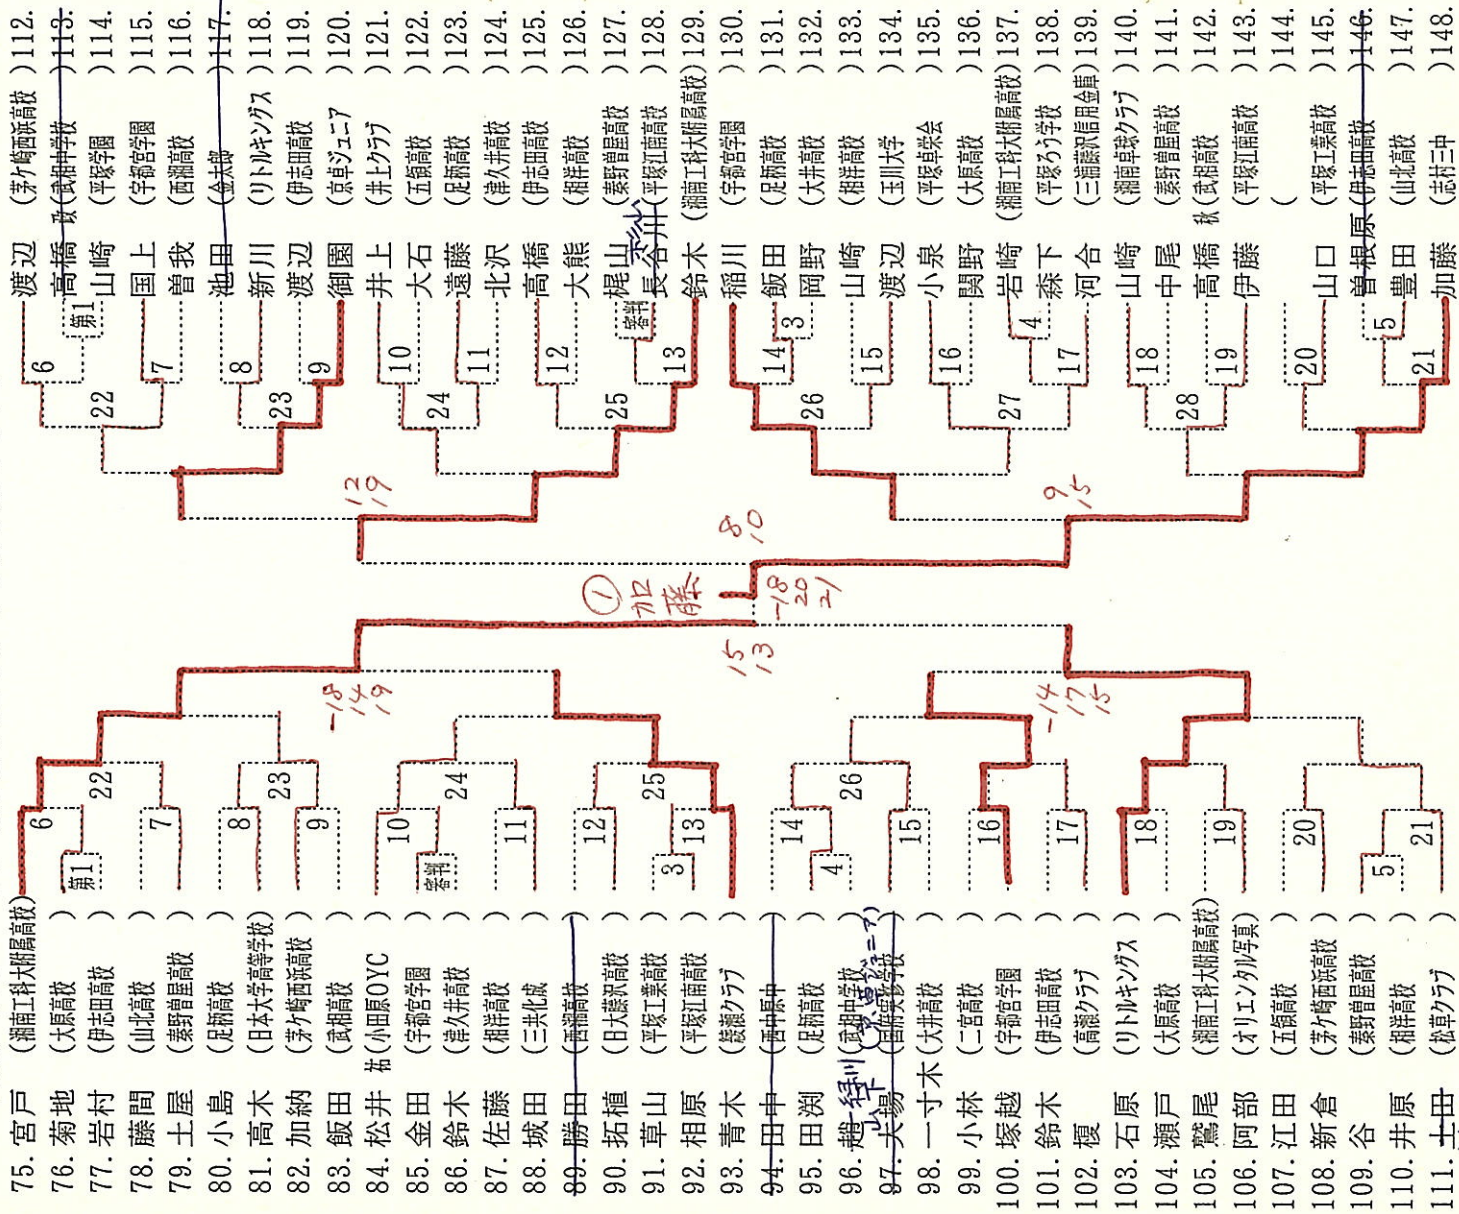

NO. 2

247-1

NO. 75 ~ NO. 111  
責任者 小林さん

数字の順で試合を行います。審判の方2名は第2試合ととなります。午後からはコートが増える予定です。御了承下さい。

237-1

NO. 38 ~ NO. 74  
責任者 阿部さん

数字の順で試合を行います。審判の方2名は第2試合ととなります。午後からはコートが増える予定です。御了承下さい。

257-1