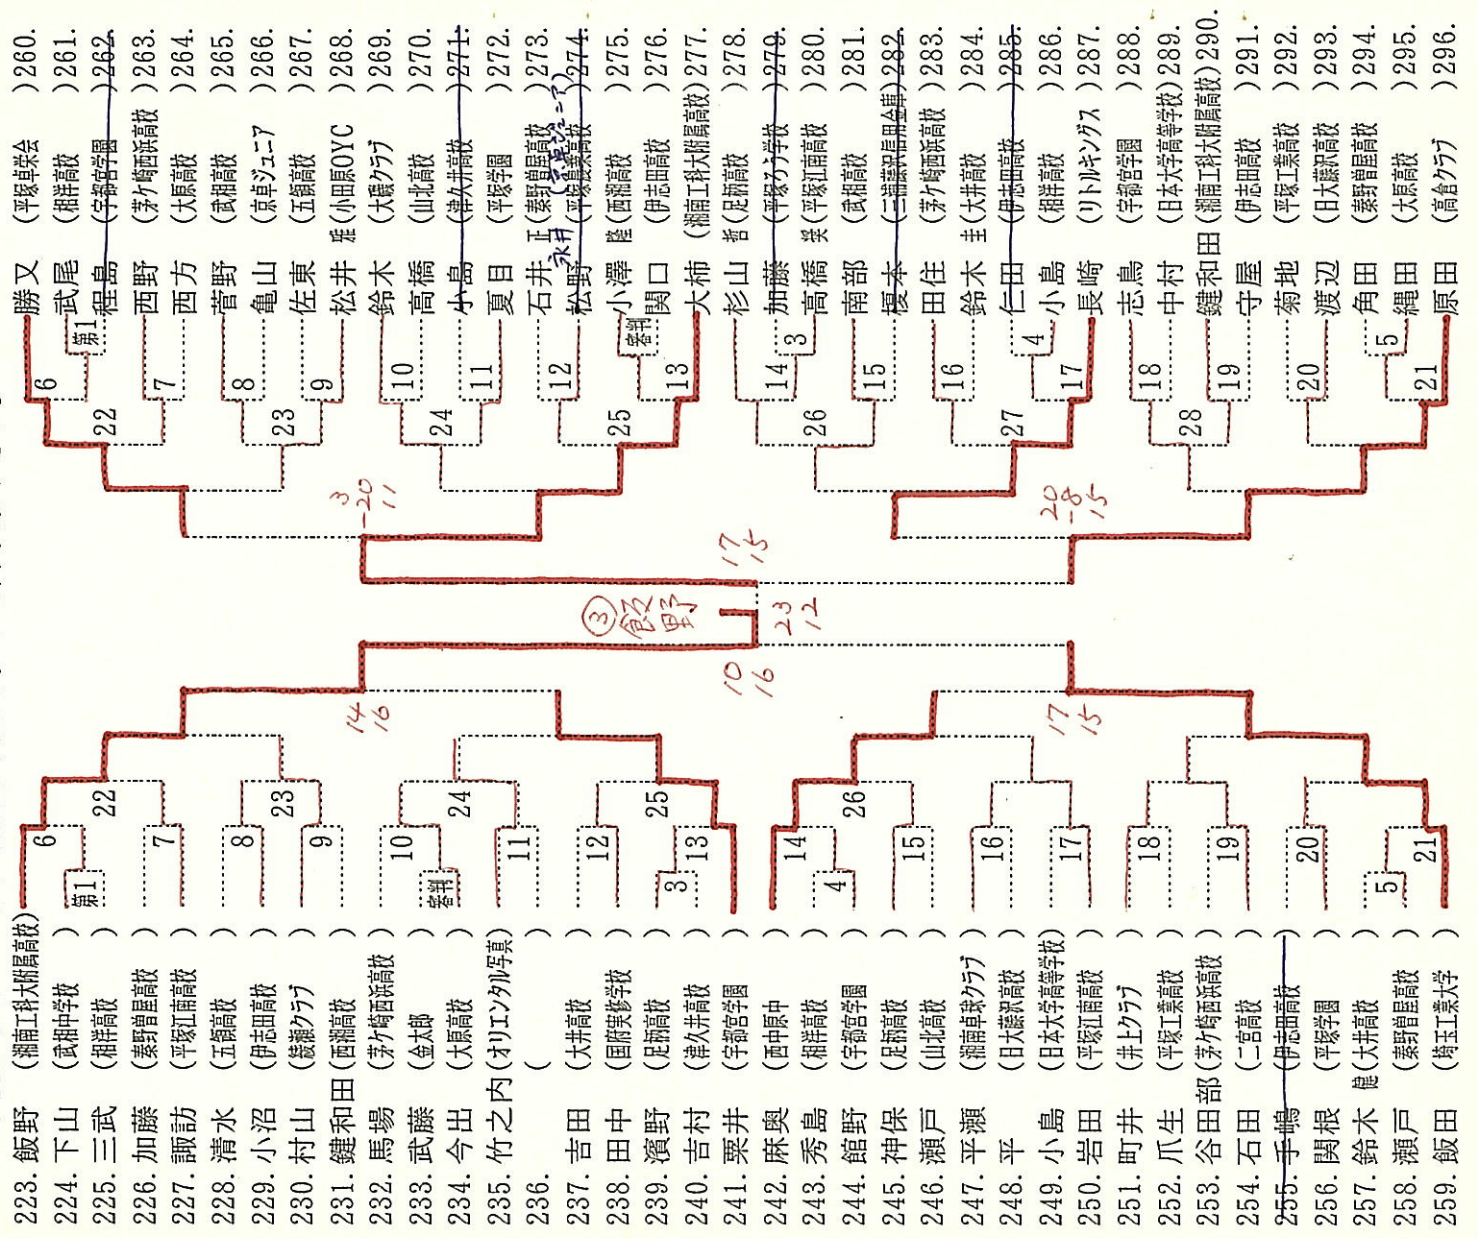

一般男子の部

NO. 4

287-1

NO. 223~NO. 259
責任者 石田さん

数字の順で試合を行います。審判の方2名は第2試合としますので御了承下さい。
午後からはコートが増える予定です

297-1

NO. 260~NO. 296
責任者 鈴木さん

数字の順で試合を行います。審判の方2名は第2試合としますので御了承下さい。
午後からはコートが増える予定です