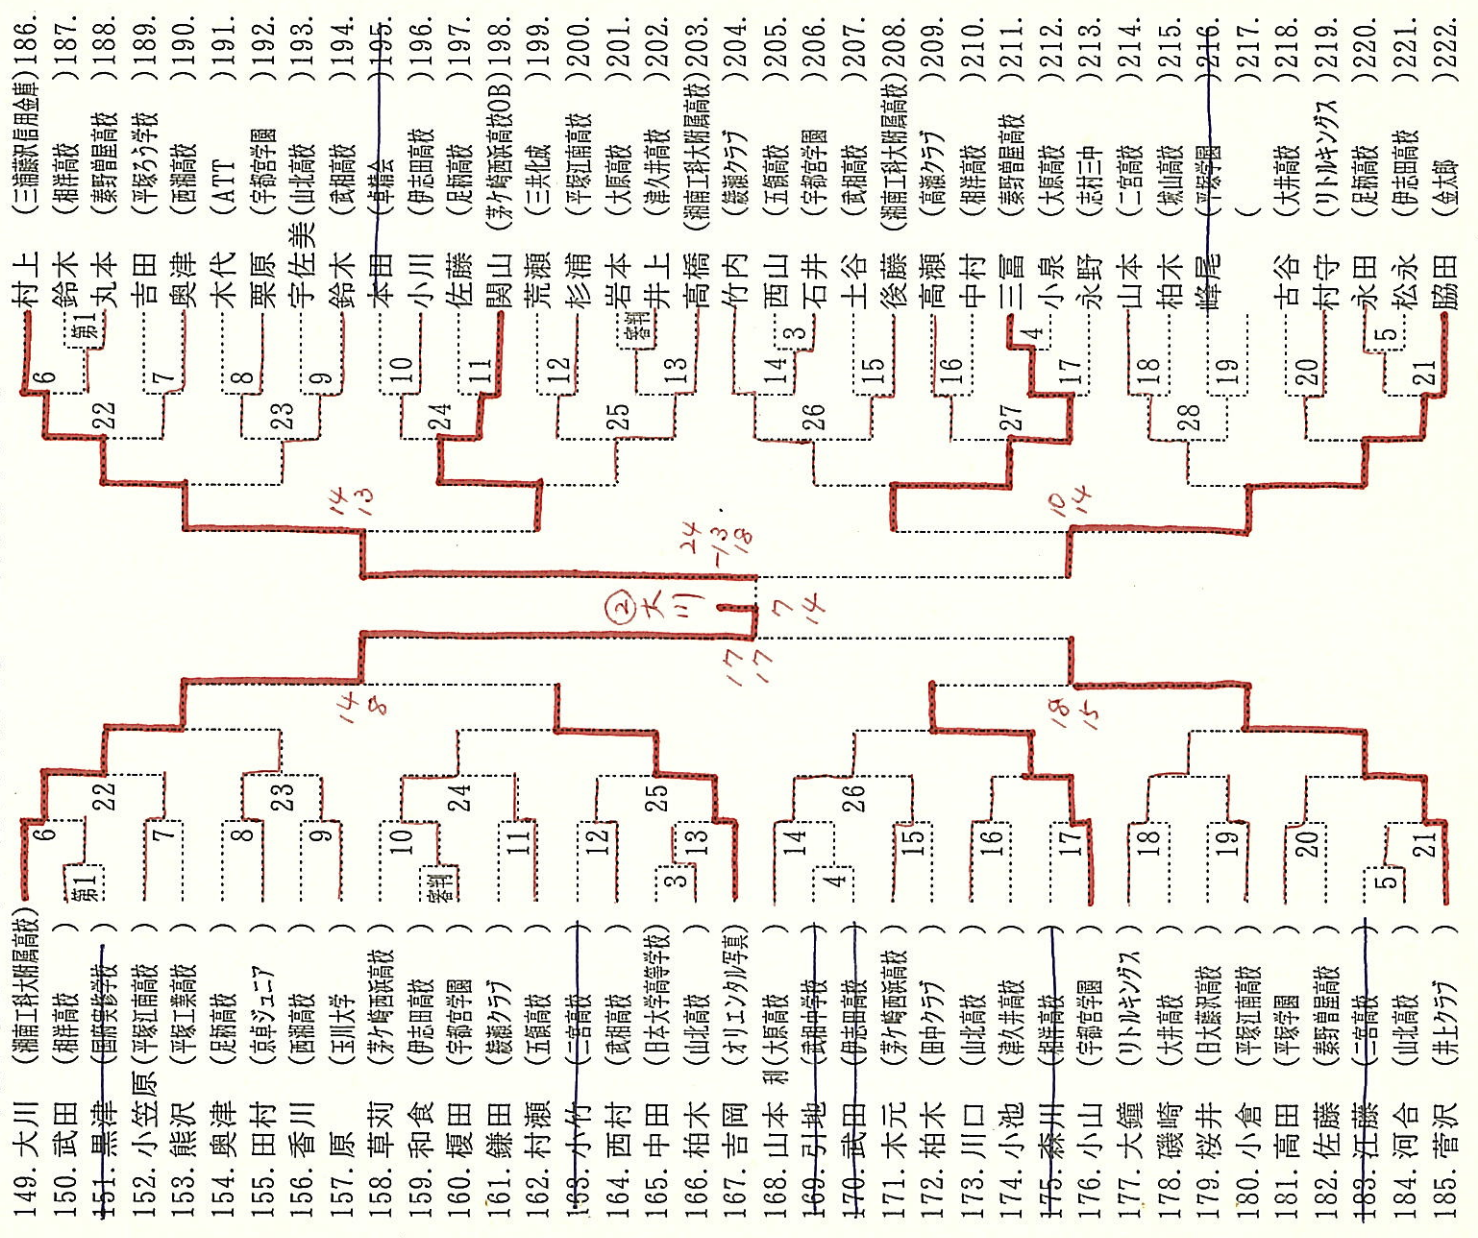

一般男子の部

NO. 3

267-1

NO. 149~NO. 185
責任者 小竹さん、江藤さん

数字の順で試合を行います。審判の方2名は第2試合としますので御了承下さい。
午後からはコートが増える予定です

277-1

NO. 186~NO. 222
責任者 山本さん

数字の順で試合を行います。審判の方2名は第2試合としますので御了承下さい。
午後からはコートが増える予定です