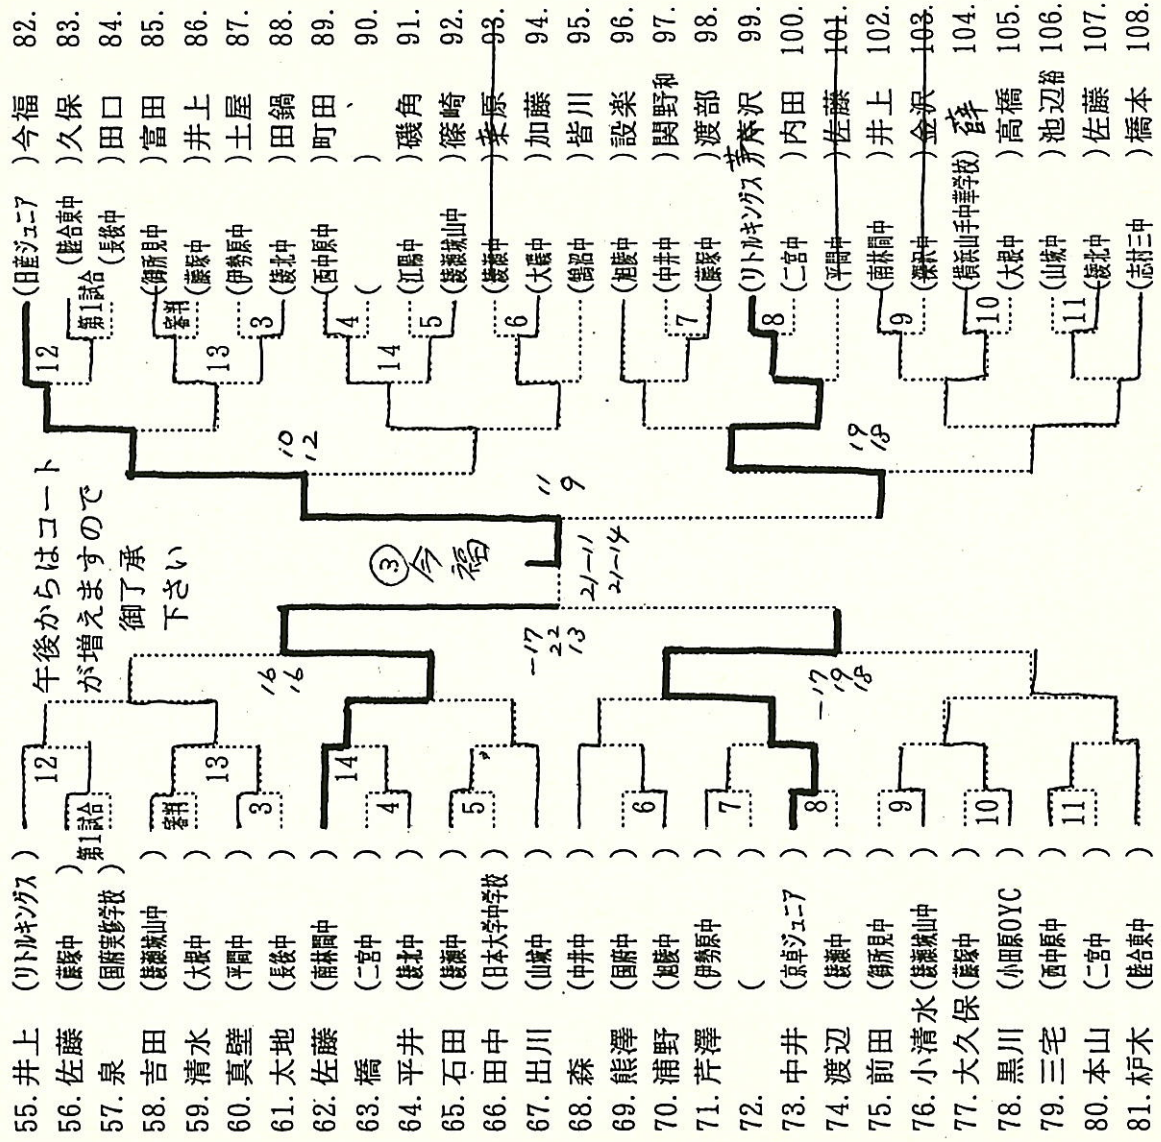

41コート

責任者 加藤、内田
NO. 82 ~ NO. 108

審判の選手2名は審判終了後、そのコートで試合を行って下さい
その後は数字の順に従って進んでコートにお入り下さい
2試合目以降の審判は負け審ですので、よろしくお願ひします