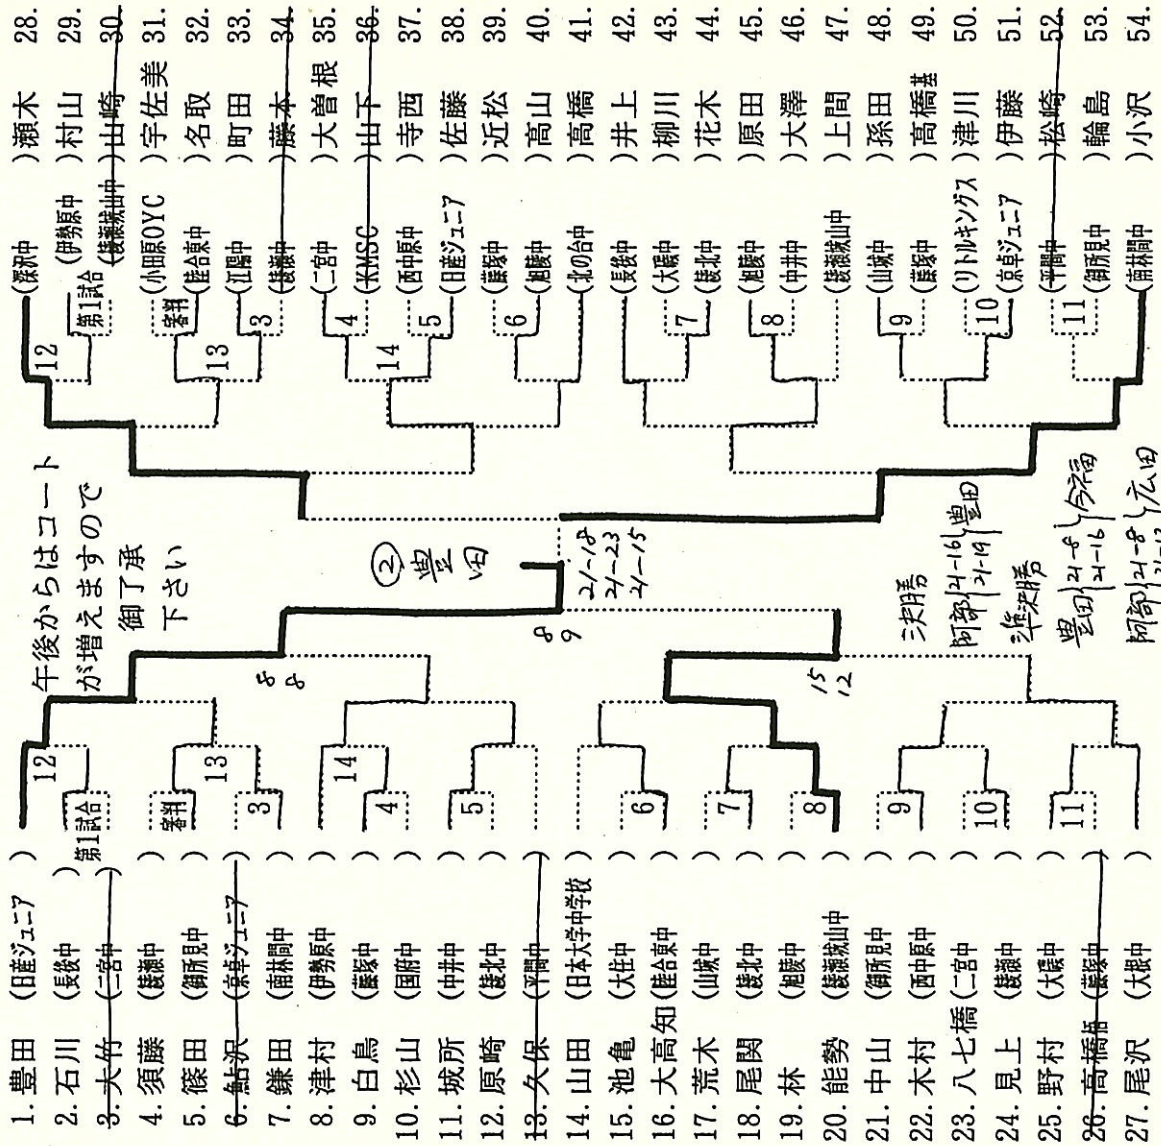

中学2年生男子の部

NO. 1

中学2年生男子の部

NO. 2

38コート

責任者 杉山、野村
NO. 1 ~ NO. 27

39コート

責任者 柳川、大曾根
NO. 27 ~ NO. 54

審判の選手2名は審判終了後、そのコートで試合を行って下さい
その後は数字の順に従って進んでコートにお入り下さい
2試合目以降の審判は負け審ですので、よろしくお願ひします