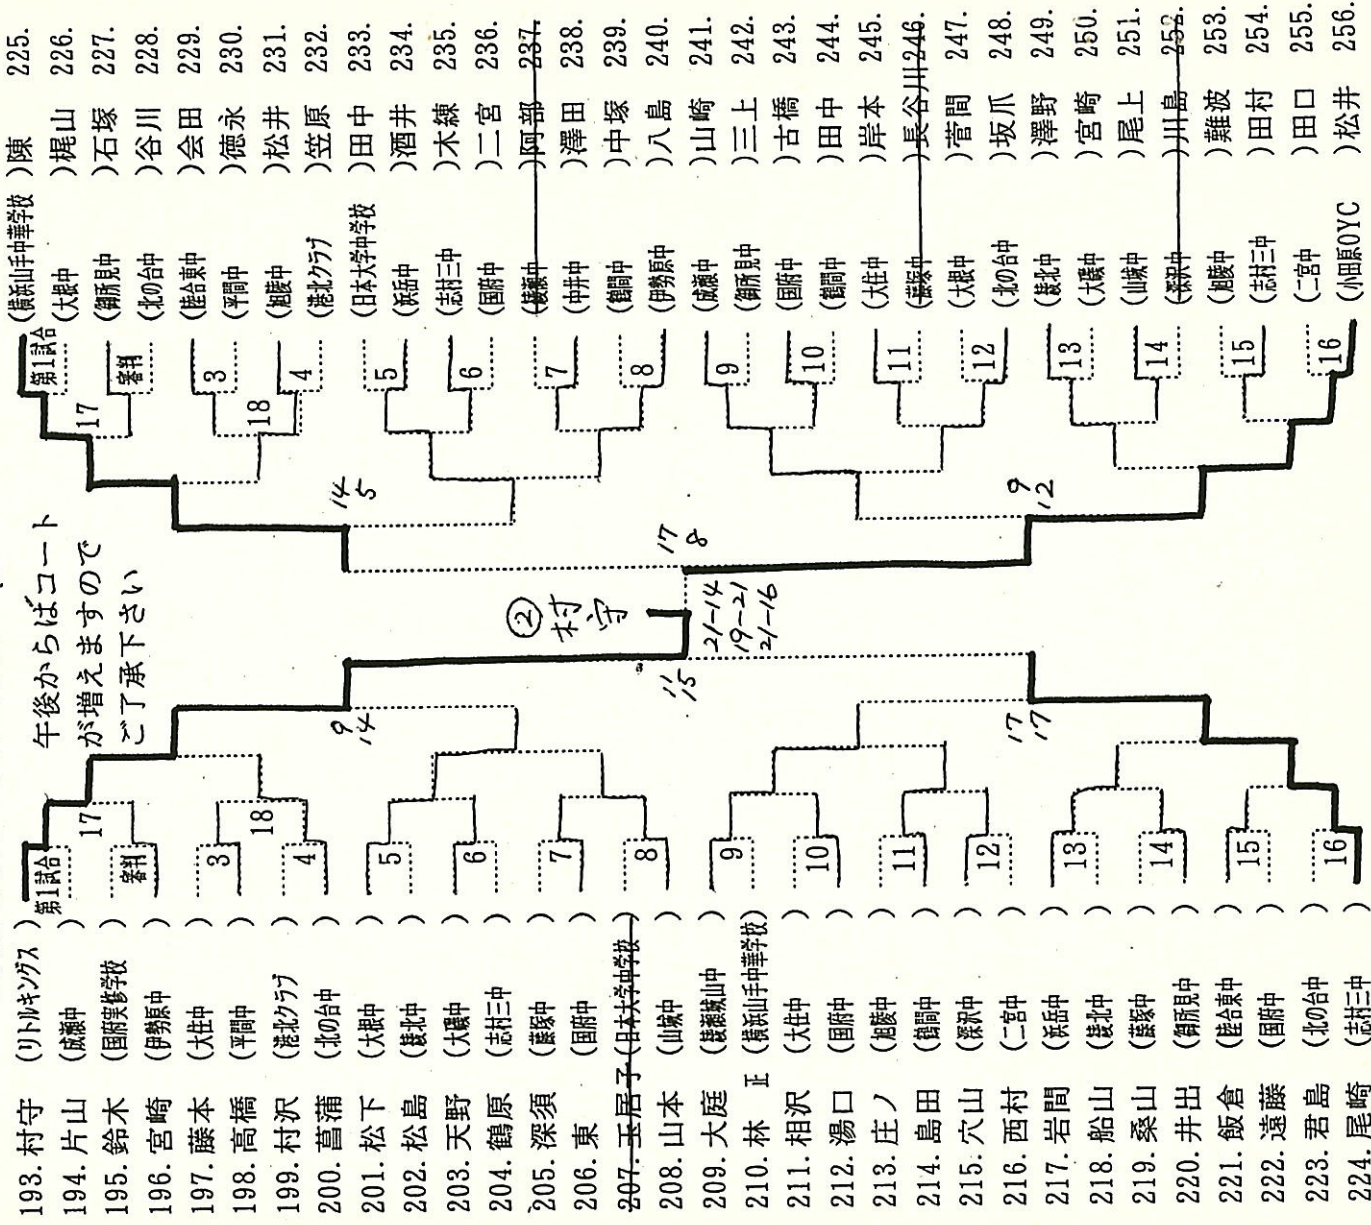

責任者 天野、東  
NO. 193~NO. 224

37コート

責任者 古橋、宮崎  
NO. 225~NO. 256

審判の選手2名は審判終了後、そのコートで試合を行って下さい  
その後は数字の順に従って進んでコートにお入り下さい

2試合目以降の審判は負け審ですので、よろしくお願ひします

中学1年女子の部 NO. 1

50コート 責任者 武中、大津 NO. 1~NO. 36

51コート 責任者 石井、高橋 NO. 37~NO. 72