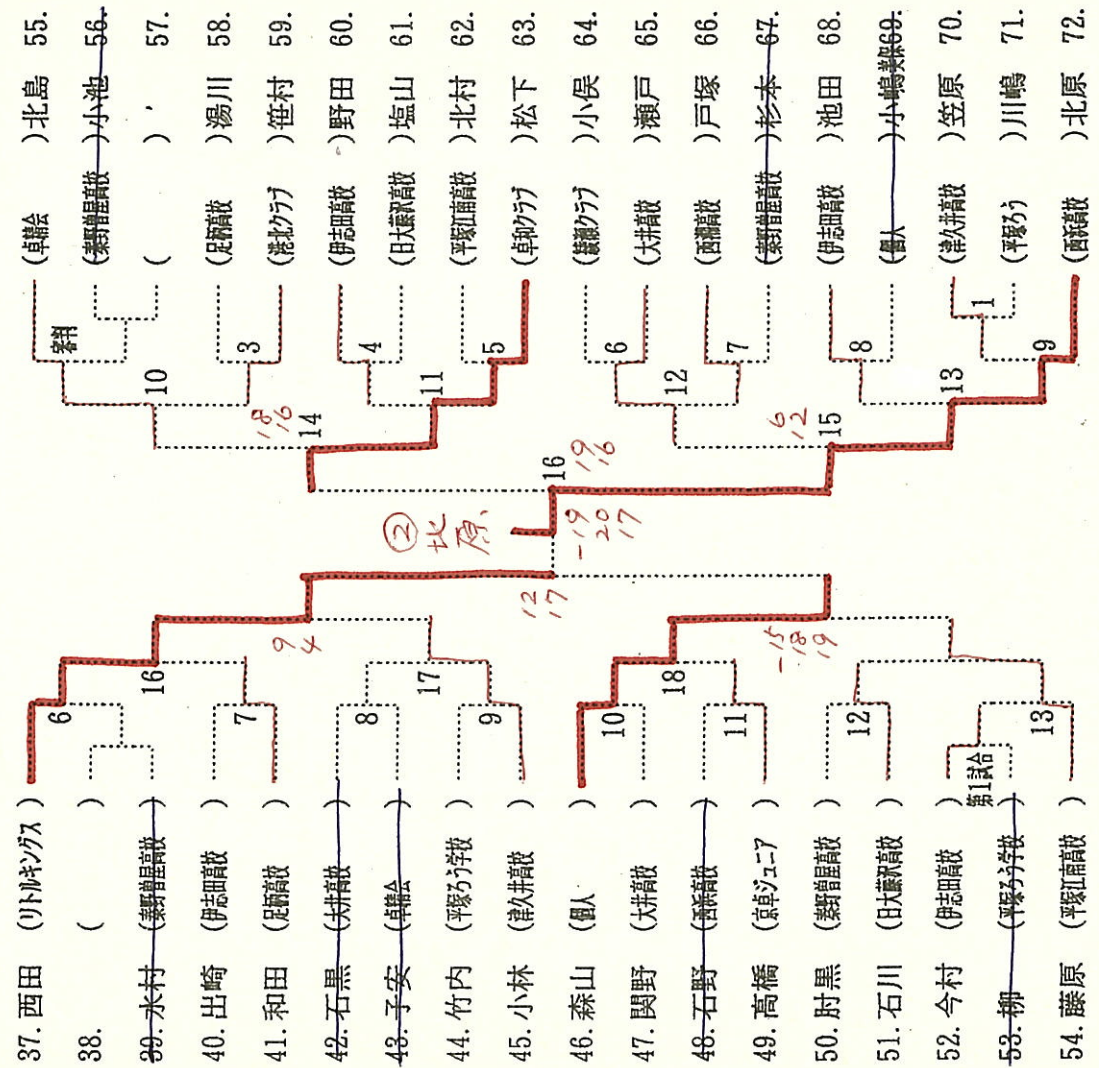

一般女子の部 NO. 2

15コート

N0. 55~N0. 72 責任者 小嶋美保さん
数字の順で試合を行って下さい。審判の選手は第2試合になります