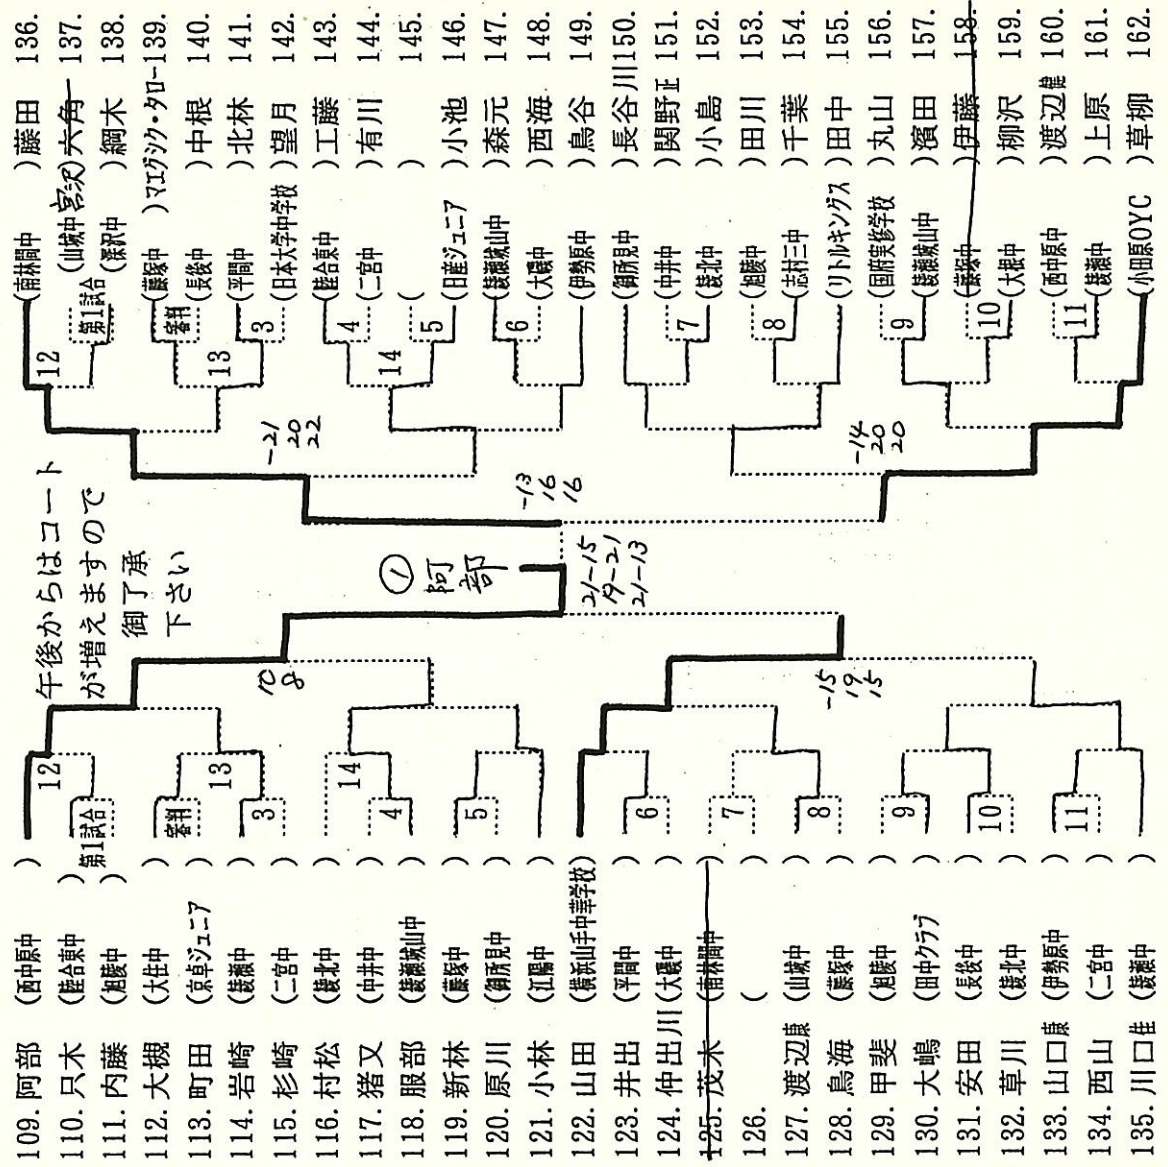

中学2年生男子の部

NO. 3

中学2年生男子の部

NO. 4

42コート
責任者 仲出川、杉崎
NO.109~NO.135

43コート
責任者 有川、西海
NO.136~NO.162

44コート
責任者 井上、渡辺
NO.163~NO.189

45コート
責任者 下川、鳥海
NO.190~NO.216

審判の選手2名は審判終了後、そのコートで試合を行って下さい
その後は数字の順に従って進んでコートにお入り下さい
2試合目以降の審判は負け審ですので、よろしくお願ひします

審判の選手2名は審判終了後、そのコートで試合を行って下さい
その後は数字の順に従って進んでコートにお入り下さい
2試合目以降の審判は負け審ですので、よろしくお願ひします