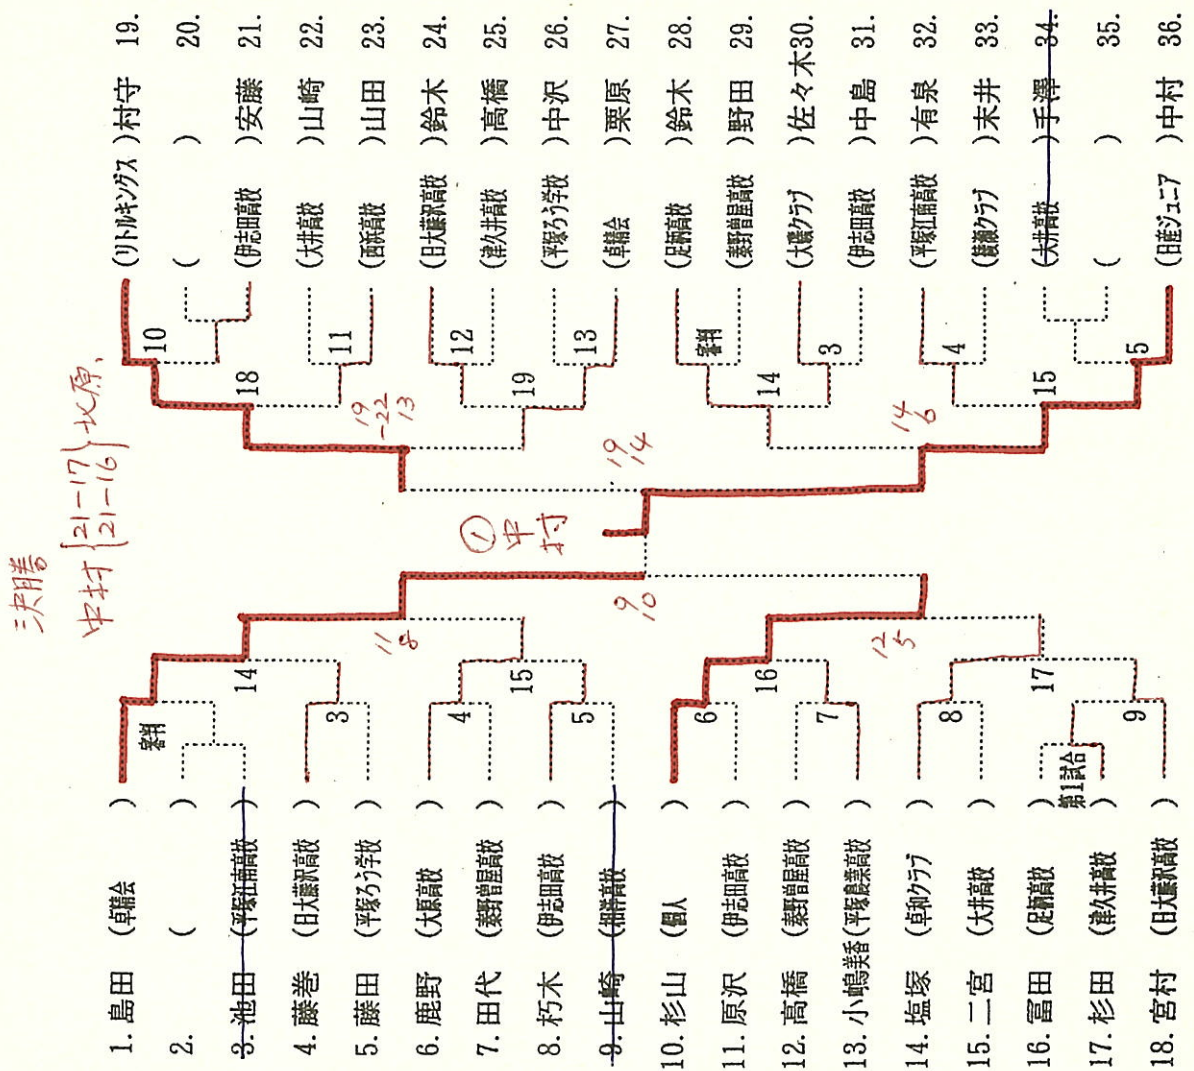

NO. 260~NO. 296  
責任者 鈴木さん

数字の順で試合を行います。審判の方2名は第2試合としますので御了承下さい。  
午後からはコートが増える予定です

一般女子の部 NO. 1

13コート

N0. 1~N0. 27 責任者 小嶋美香さん  
数字の順で試合を行って下さい。審判の選手は第2試合になります

14コート

N0. 28~N0. 54 責任者 佐々木さん  
数字の順で試合を行って下さい。審判の選手は第2試合になります