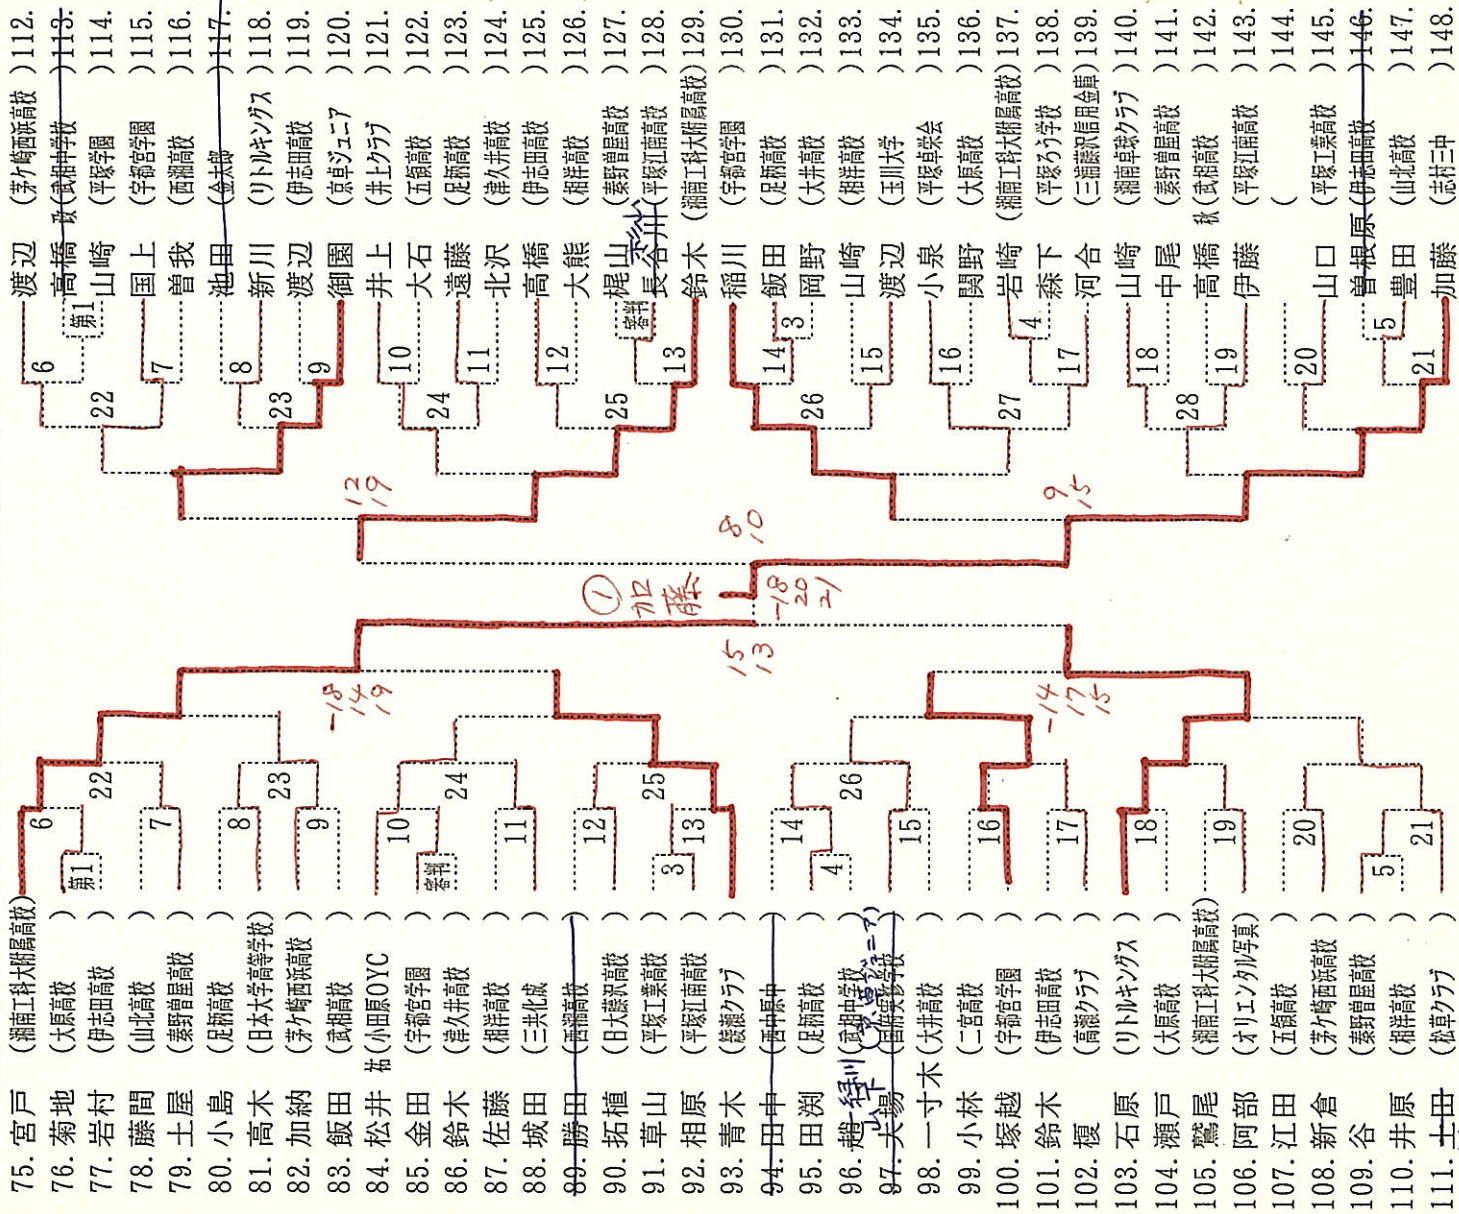

一般男子の部

NO. 2

247-1

NO. 75 ~ NO. 111
責任者 小林さん

数字の順で試合を行います。審判の方2名は第2試合ととなります。午後からはコートが増える予定です。御了承下さい。