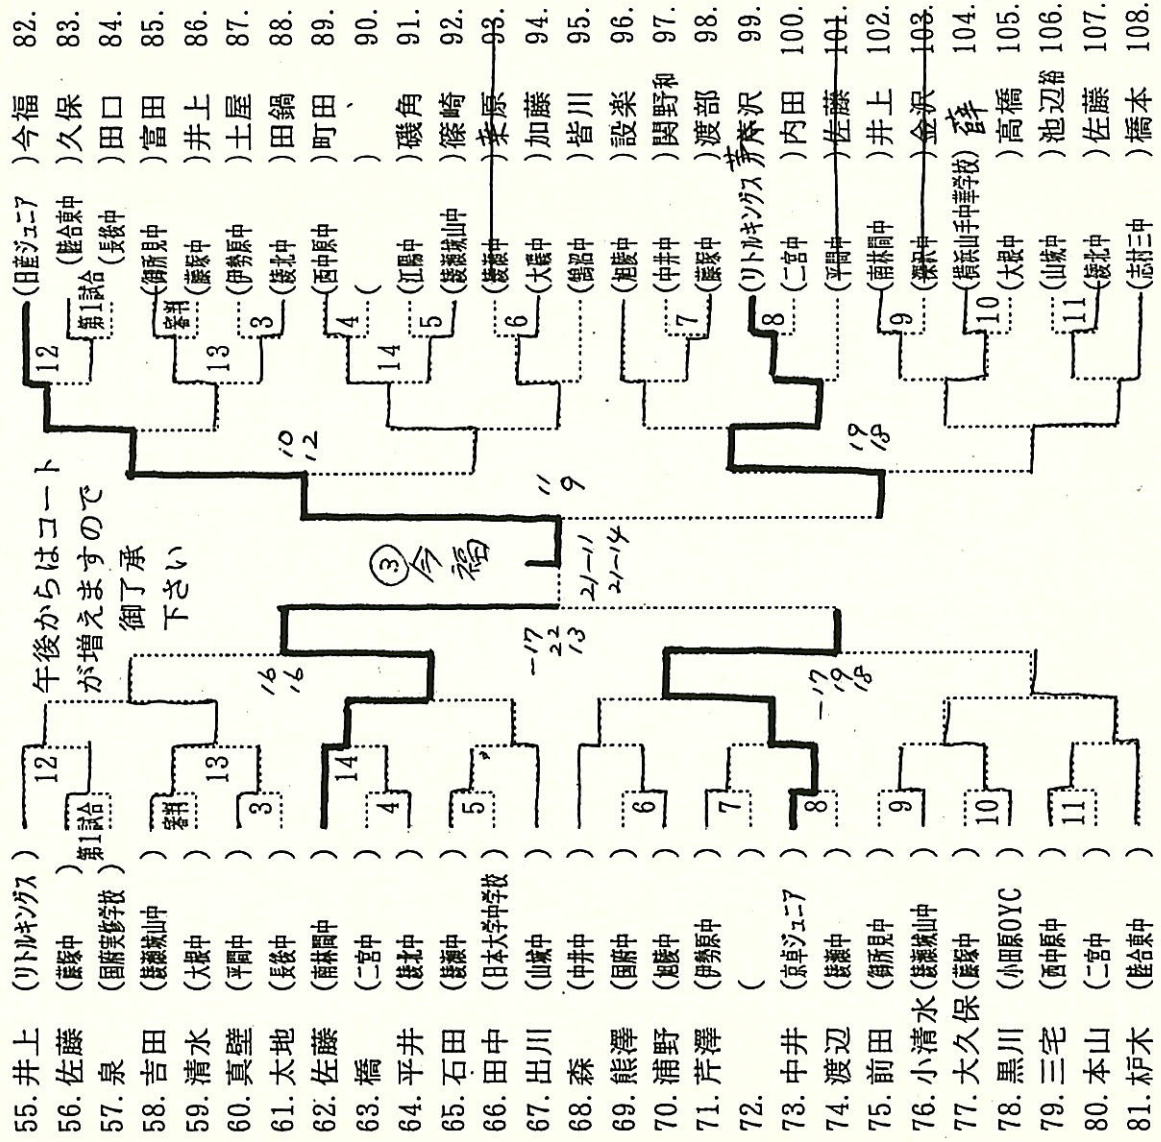

40コート

責任者 橋、熊沢
NO. 55 ~ NO. 81

審判の選手2名は審判終了後、そのコートで試合を行って下さい
その後は数字の順に従って進んでコートにお入り下さい
2試合目以降の審判は負け審ですので、よろしくお願ひします