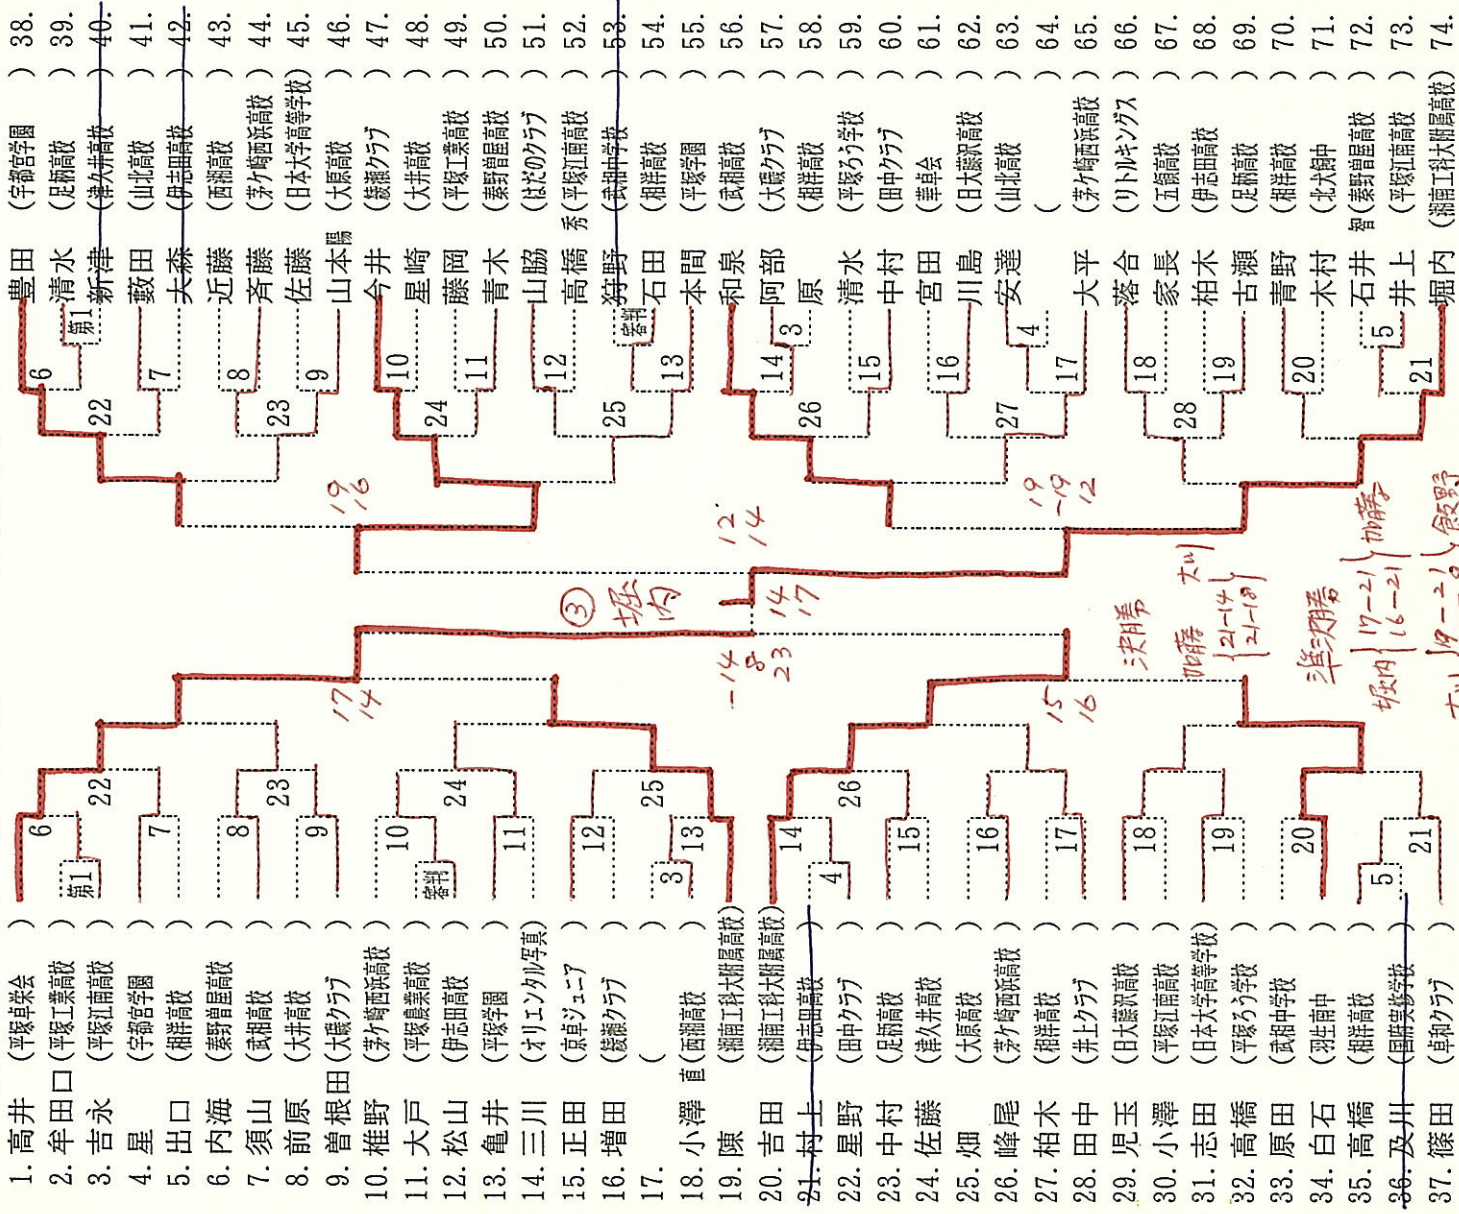

第15回

西湘才一ノ

一般男子の部

NO. 1

2237-1

NO. 1 ~ NO. 37  
責任者 曾根田さん

数字の順で試合を行います。審判の方2名は第2試合ととなります。午後からはコートが増える予定です。御了承下さい。

一般男子の部