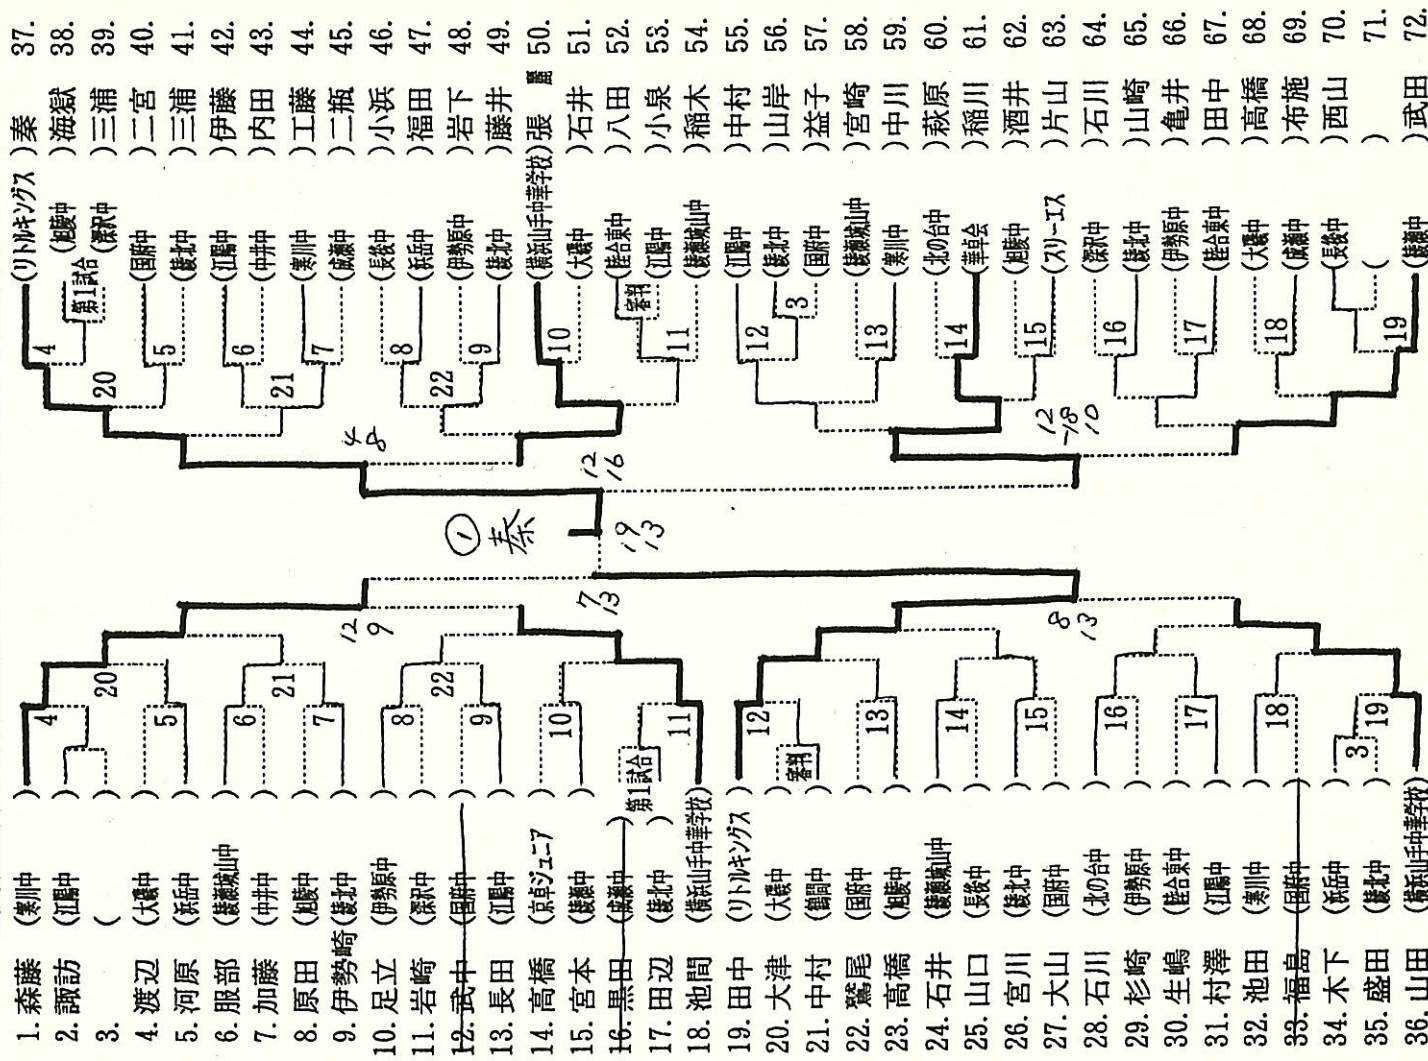

中学1年女子の部 NO. 1

50コート 責任者 武中、大津 NO. 1~NO. 36

51コート 責任者 石井、高橋 NO. 37~NO. 72

審判の選手2名は審判終了後、そのコートで試合を行って下さい
その後は数字の順に従って進んでコートにお入り下さい
2試合以降の審判は負け審ですので、よろしくお願ひします