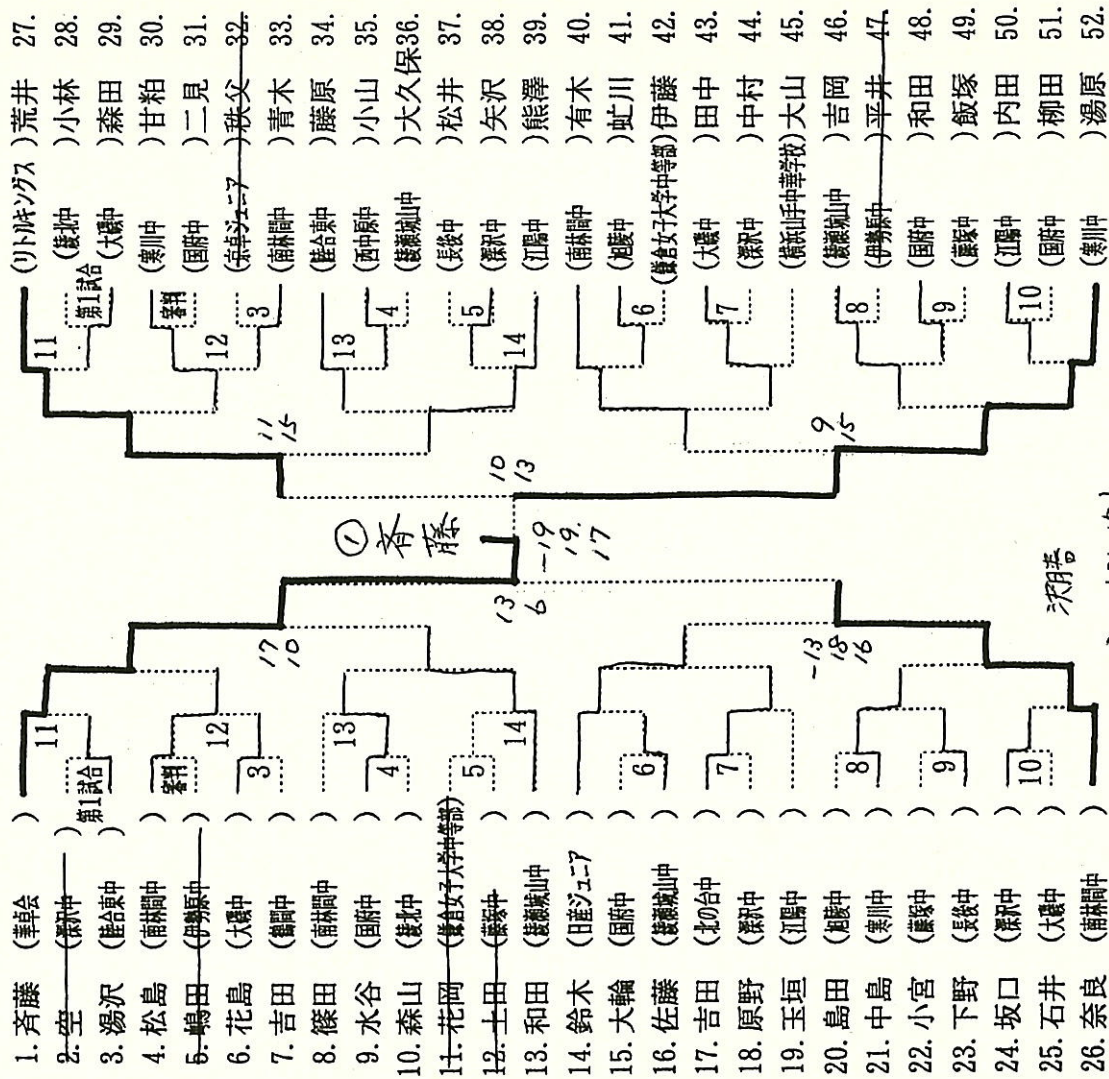

中学2年生女子の部 NO. 1

46コート
責任者 花島、水谷
NO. 1~NO. 26

47コート
責任者 森田、和田
NO. 27~NO. 52

48コート
責任者 尾崎、関口
NO. 53~NO. 78

49コート
責任者 小森谷、岩田
NO. 79~NO. 104

中学2年生女子の部 NO. 2

審判の選手2名は審判終了後、そのコートで試合を行って下さい
その後は数字の順に従って進んでコートにお入り下さい
2試合以降の審判は負け審ですので、よろしくお願ひします

審判の選手2名は審判終了後、そのコートで試合を行って下さい
その後は数字の順に従って進んでコートにお入り下さい
2試合以降の審判は負け審ですので、よろしくお願ひします

斎藤 21-15 }
空 15-21 }
酒井 21-9 }