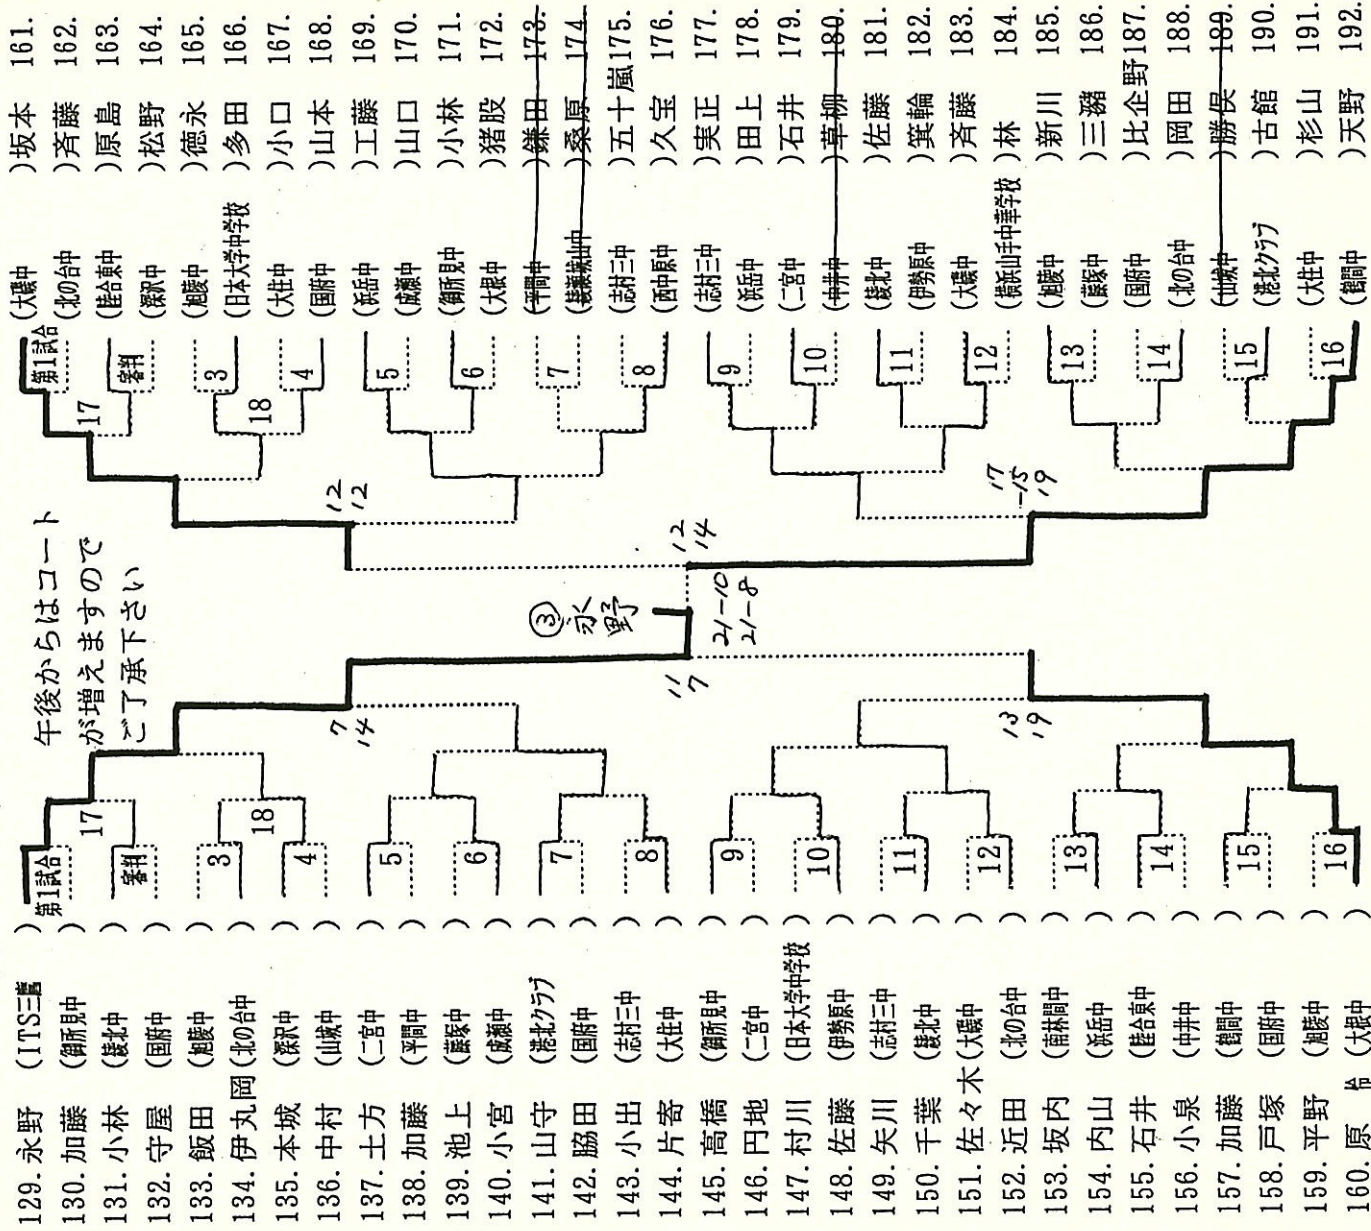

中学1年生男子の部 NO. 3

責任者 脇田、佐々木
NO. 129~NO. 160

35コート

責任者 山本、斉藤
NO. 161~NO. 192

審判の選手2名は審判終了後、そのコートで試合を行って下さい
その後は数字の順に従って進んでお入り下さい

2試合目以降の審判は負け審ですので、よろしくお願ひします