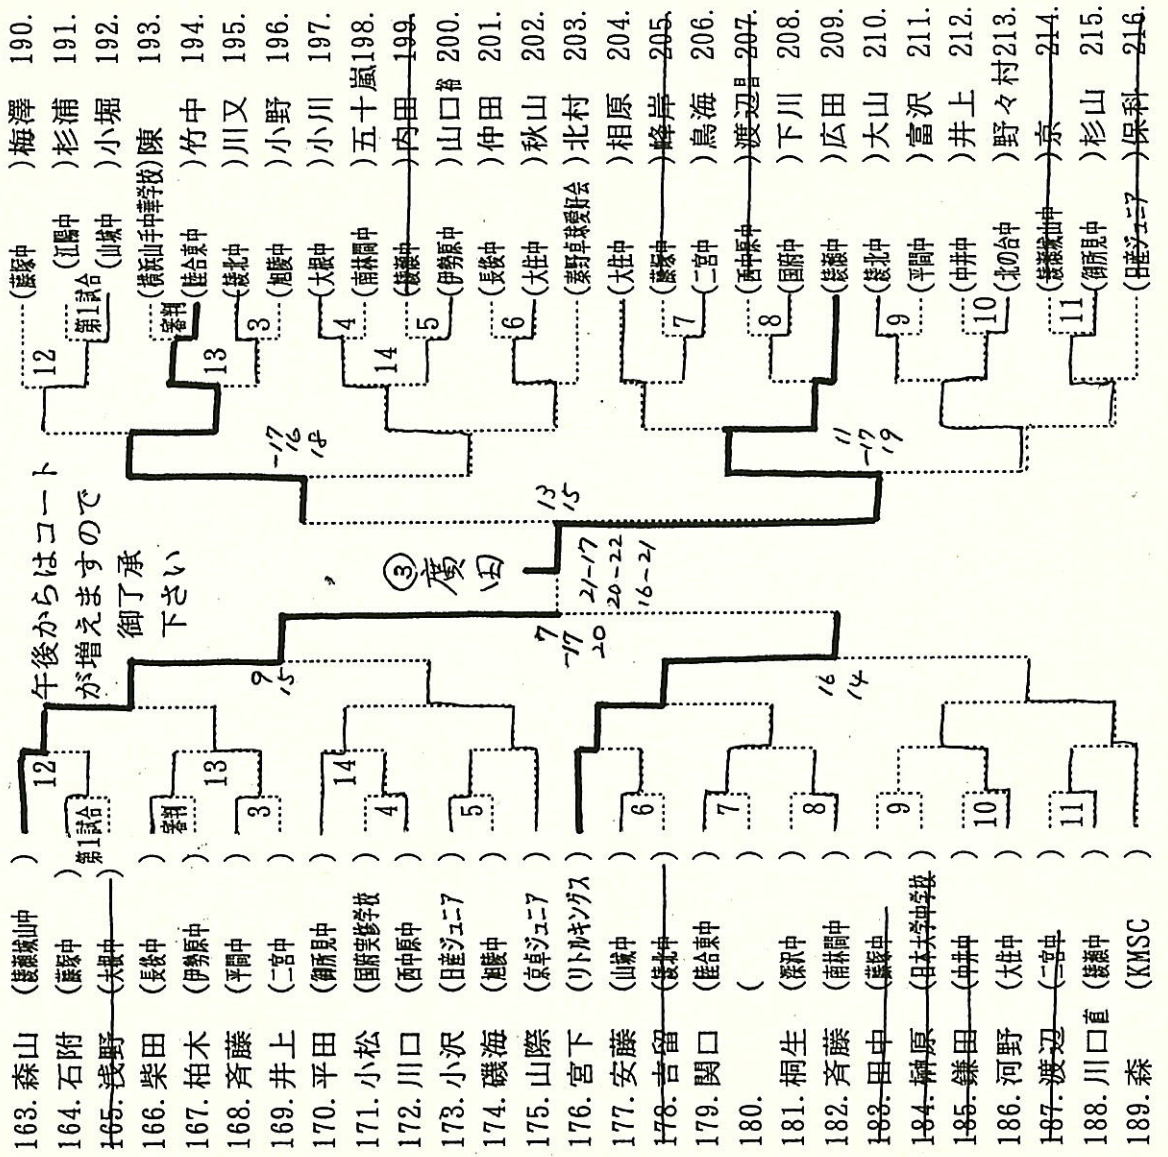

中学2年生男子の部

NO. 3

中学2年生男子の部

NO. 4

42コート
責任者 仲出川、杉崎
NO.109~NO.135

43コート
責任者 有川、西海
NO.136~NO.162

44コート
責任者 井上、渡辺
NO.163~NO.189

45コート
責任者 下川、鳥海
NO.190~NO.216

審判の選手2名は審判終了後、そのコートで試合を行って下さい
その後は数字の順に従って進んでコートにお入り下さい
2試合目以降の審判は負け審ですので、よろしくお願ひします

審判の選手2名は審判終了後、そのコートで試合を行って下さい
その後は数字の順に従って進んでコートにお入り下さい
2試合目以降の審判は負け審ですので、よろしくお願ひします