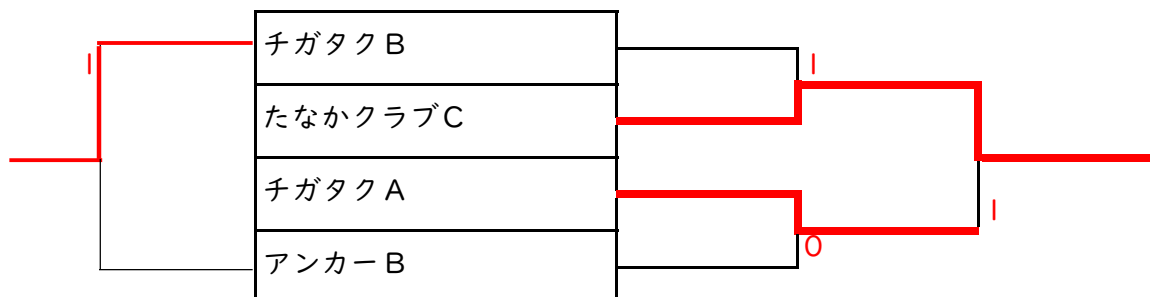

令和6年度 西湘オープン小学生団体の部（男子）

令和6年8月5日(月)

ひらつかサン・ライフアリーナ

勝敗が決まった後でも、最後までフルゲームおこなって下さい。

2台進行でおこないます。

男子団体戦予選リーグ

あ 1～4コート	チガタク A	たなかクラブ A	アンカー B	たなかクラブ C	勝敗	順位
1 チガタク A			3-0			3
2 たなかクラブ A	3-0		3-0	3-0		1
3 アンカー B						4
4 たなかクラブ C	2-1		3-0			2

い 5, 6コート	OverLight	アンカー A	たなかクラブ B	チガタク B	勝敗	順位
5 OverLight		3-0	3-0	3-0		1
6 アンカー A			3-0	3-0		2
7 たなかクラブ B				3-0		3
8 チガタク B						4

男子団体戦決勝トーナメント

男子団体戦友好トーナメント

3年生以下男子団体戦

優勝 たなかクラブ C

令和6年度 西湘オープン小学生団体の部（女子）

令和6年8月5日(月)

ひらつかサン・ライフアリーナ

女子団体戦

勝敗が決まった後でも、最後までフルゲームおこなって下さい。

2台進行でおこないます。

7~10コート	MD+I	イセハラ卓球 A	リバティ (混合)	イセハラ卓球 B		順位
1 MD+I		3-0	3-0	3-0		1
2 イセハラ卓球 A				3-0		2
3 リバティ (混合)		2-1		3-0		OP
4 イセハラ卓球 B						3