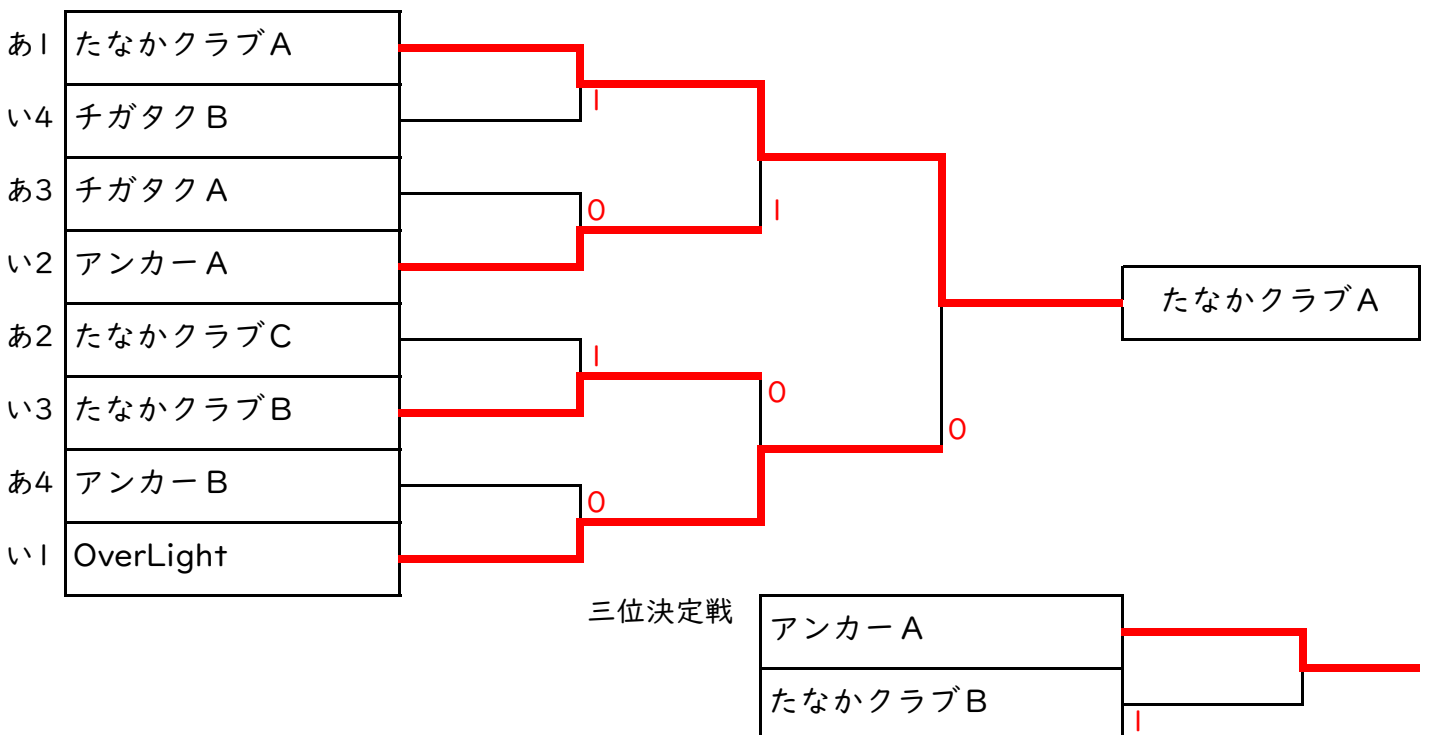

令和6年度 西湘オープン小学生団体の部（男子）

令和6年8月5日(月)

ひらつかサン・ライフアリーナ

勝敗が決まった後でも、最後までフルゲームおこなって下さい。

2台進行でおこないます。

男子団体戦予選リーグ

あ 1～4コート	チガタク A	たなかクラブ A	アンカー B	たなかクラブ C	勝敗	順位
1 チガタク A			3-0			3
2 たなかクラブ A	3-0		3-0	3-0		1
3 アンカー B						4
4 たなかクラブ C	2-1		3-0			2

い 5, 6コート	OverLight	アンカー A	たなかクラブ B	チガタク B	勝敗	順位
5 OverLight		3-0	3-0	3-0		1
6 アンカー A			3-0	3-0		2
7 たなかクラブ B				3-0		3
8 チガタク B						4

男子団体戦決勝トーナメント

男子団体戦友好トーナメント

3年生以下男子団体戦

優勝 たなかクラブ C

令和6年度 西湘オープン小学生団体の部（女子）

令和6年8月5日(月)

ひらつかサン・ライフアリーナ

女子団体戦

勝敗が決まった後でも、最後までフルゲームおこなって下さい。

2台進行でおこないます。

7~10コート	MD+I	イセハラ卓球 A	リバティ (混合)	イセハラ卓球 B		順位
1 MD+I		3-0	3-0	3-0		1
2 イセハラ卓球 A				3-0		2
3 リバティ (混合)		2-1		3-0		OP
4 イセハラ卓球 B						3