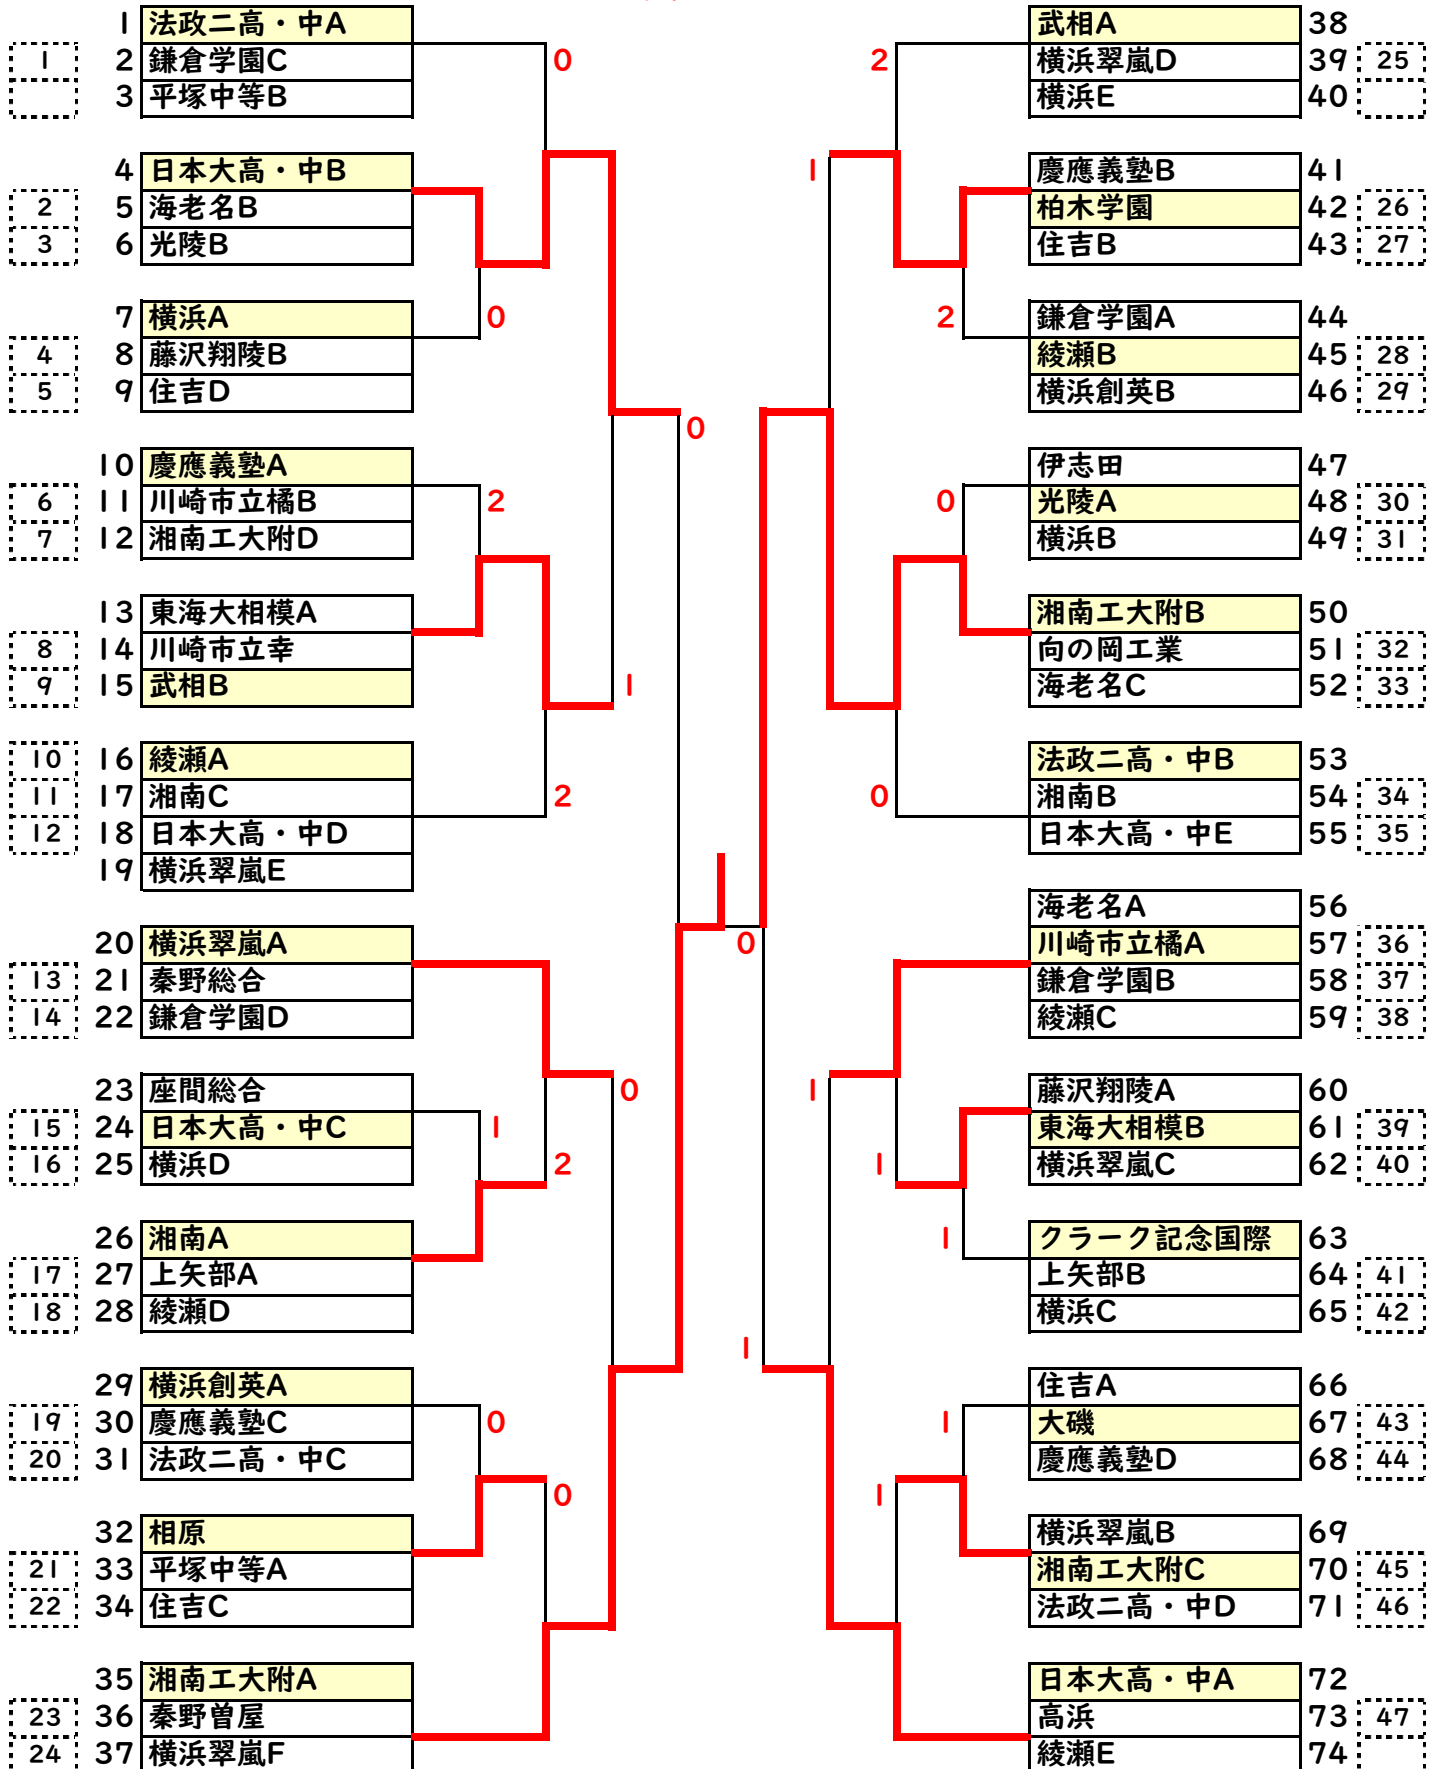

令和5年度 第24回 西湘オープン卓球大会 (高校生男子団体の部)

令和5年7月28日 会場：ひらつかサン・ライフアリーナ

コートNo.

決勝トーナメント

コートNo.

令和5年度 第24回 西湘オープン卓球大会（高校生男子団体の部）

令和5年7月28日 会場：ひらつかサン・ライフアリーナ

2位トーナメント

コートNo.

コートNo.

令和5年度 第24回 西湘オープン卓球大会 (高校生男子団体の部)

令和5年7月28日 会場：ひらつかサン・ライフアリーナ

3位トーナメント

コートNo.

コートNo.

		法政二高・中A	鎌倉学園C	平塚中等B	順位	
1	法政二高・中A		3-0	3-0	1	
1	2	鎌倉学園C		3-1	2	
	3	平塚中等B			3	
		日本大高・中B	海老名B	光陵B	順位	
4	日本大高・中B		3-1	3-0	1	
2	5	海老名B		3-0	2	
3	6	光陵B			3	
		横浜A	藤沢翔陵B	住吉D	順位	
7	横浜A		3-0	3-1	1	
4	8	藤沢翔陵B			3	
5	9	住吉D		3-0	2	
		慶應義塾A	川崎市立橘B	湘南工大附D	順位	
10	慶應義塾A		3-0	3-1	1	
6	11	川崎市立橘B		3-2	2	
7	12	湘南工大附D			3	
		東海大相模A	川崎市立幸	武相B	順位	
13	東海大相模A		3-0		2	
8	14	川崎市立幸			3	
9	15	武相B	3-2	3-2	1	
		綾瀬A	湘南C	日本大高・中D	横浜翠嵐E	順位
10	16	綾瀬A		3-0	3-0	1
11	17	湘南C				4
12	18	日本大高・中D		3-0	3-0	2
	19	横浜翠嵐E		3-0		3