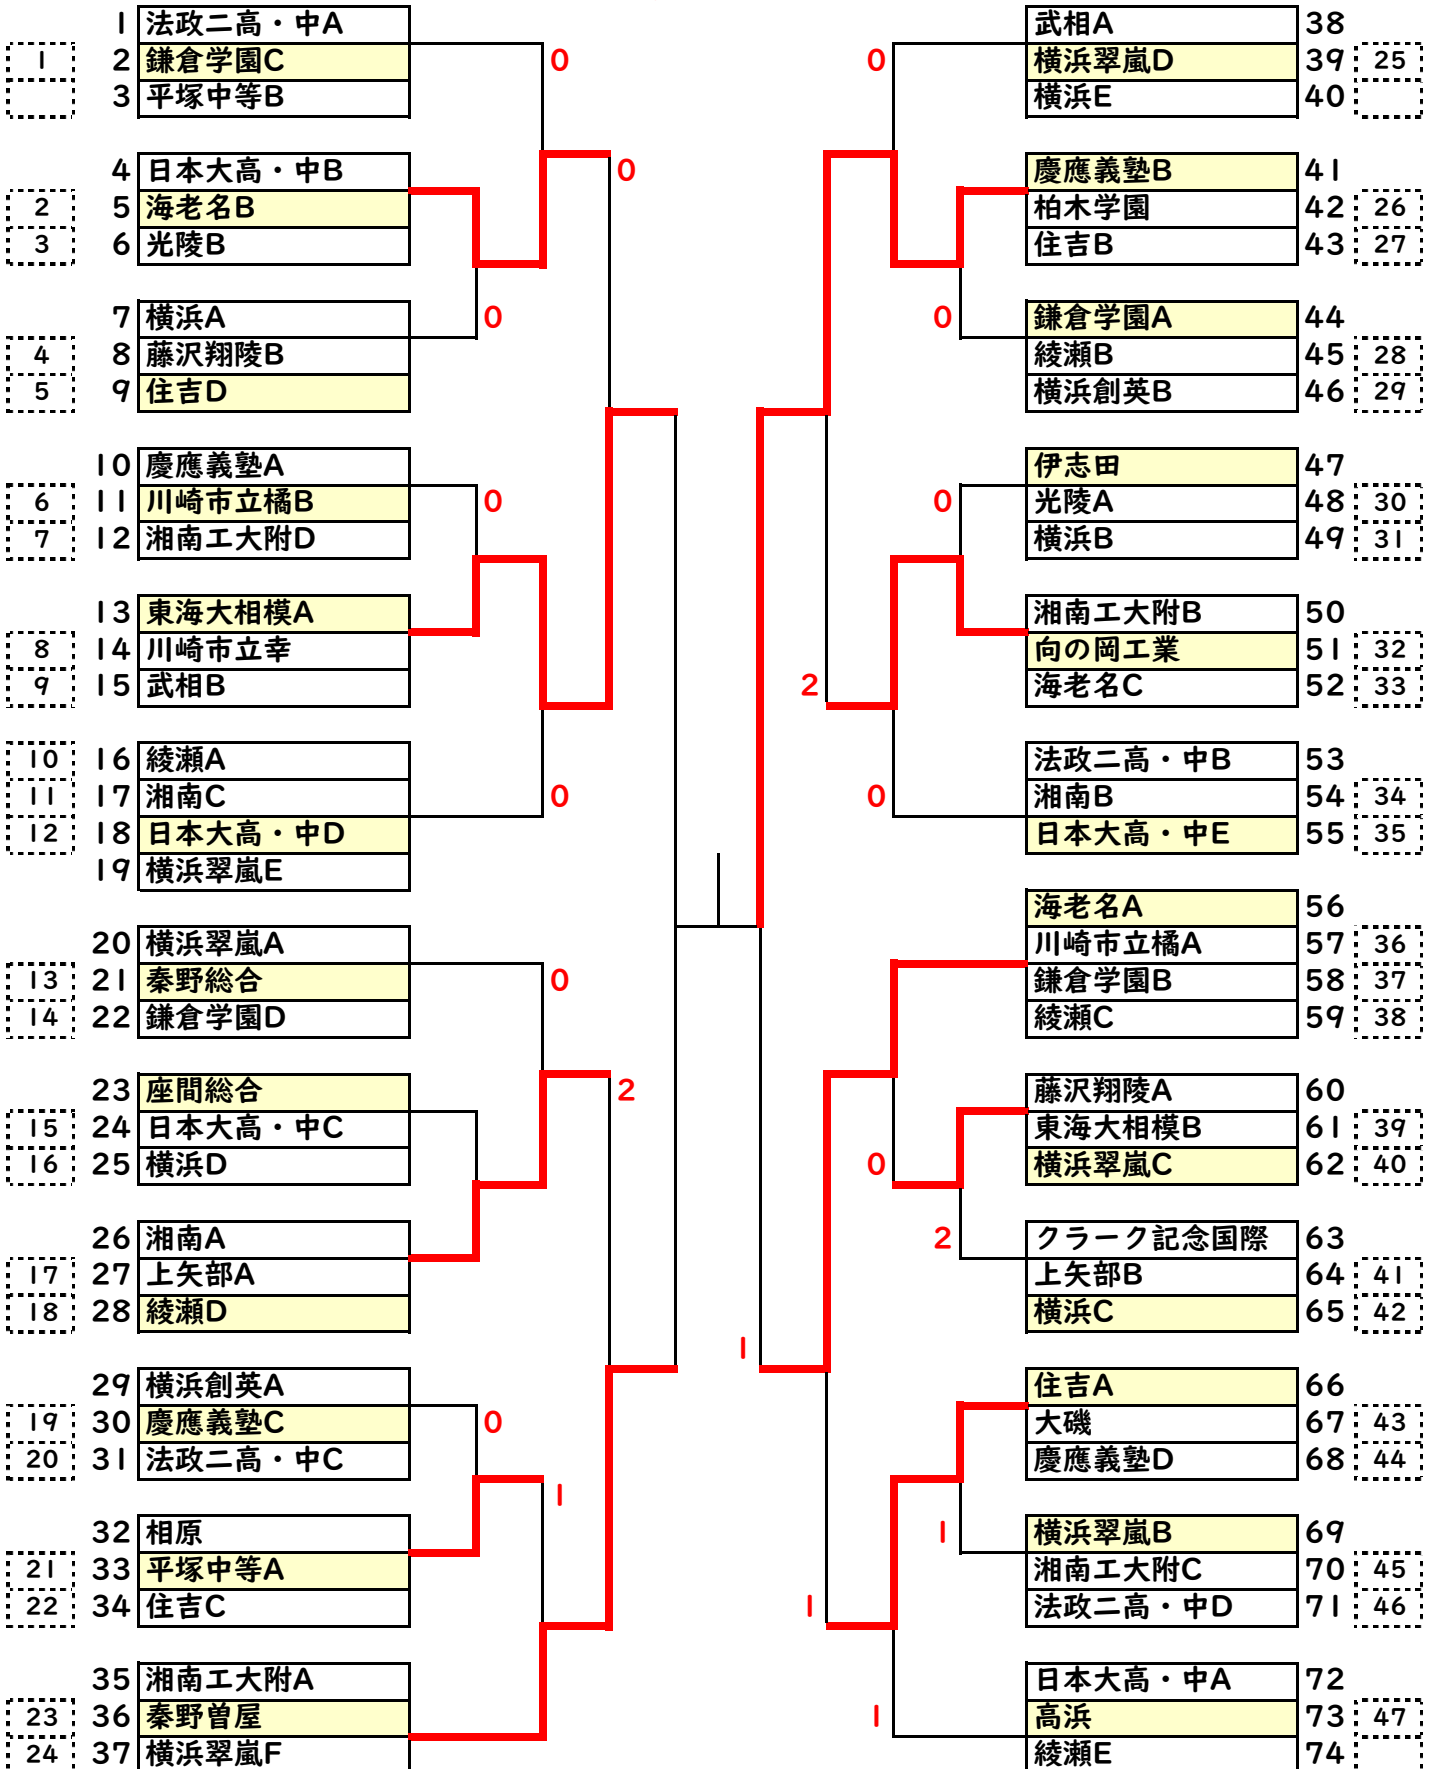

令和5年度 第24回 西湘オープン卓球大会 (高校生男子団体の部)

令和5年7月28日 会場：ひらつかサン・ライフアリーナ

コートNo.

決勝トーナメント

コートNo.

令和5年度 第24回 西湘オープン卓球大会（高校生男子団体の部）

令和5年7月28日 会場：ひらつかサン・ライフアリーナ

2位トーナメント

コートNo.

コートNo.

令和5年度 第24回 西湘オープン卓球大会 (高校生男子団体の部)

令和5年7月28日 会場：ひらつかサン・ライフアリーナ

3位トーナメント

コートNo.

コートNo.

		法政二高・中A	鎌倉学園C	平塚中等B	順位	
1	法政二高・中A		3-0	3-0	1	
1	2	鎌倉学園C		3-1	2	
	3	平塚中等B			3	
		日本大高・中B	海老名B	光陵B	順位	
4	日本大高・中B		3-1	3-0	1	
2	5	海老名B		3-0	2	
3	6	光陵B			3	
		横浜A	藤沢翔陵B	住吉D	順位	
7	横浜A		3-0	3-1	1	
4	8	藤沢翔陵B			3	
5	9	住吉D		3-0	2	
		慶應義塾A	川崎市立橘B	湘南工大附D	順位	
10	慶應義塾A		3-0	3-1	1	
6	11	川崎市立橘B		3-2	2	
7	12	湘南工大附D			3	
		東海大相模A	川崎市立幸	武相B	順位	
13	東海大相模A		3-0		2	
8	14	川崎市立幸			3	
9	15	武相B	3-2	3-2	1	
		綾瀬A	湘南C	日本大高・中D	横浜翠嵐E	順位
10	16	綾瀬A		3-0	3-0	1
11	17	湘南C				4
12	18	日本大高・中D		3-0	3-0	2
	19	横浜翠嵐E		3-0		3