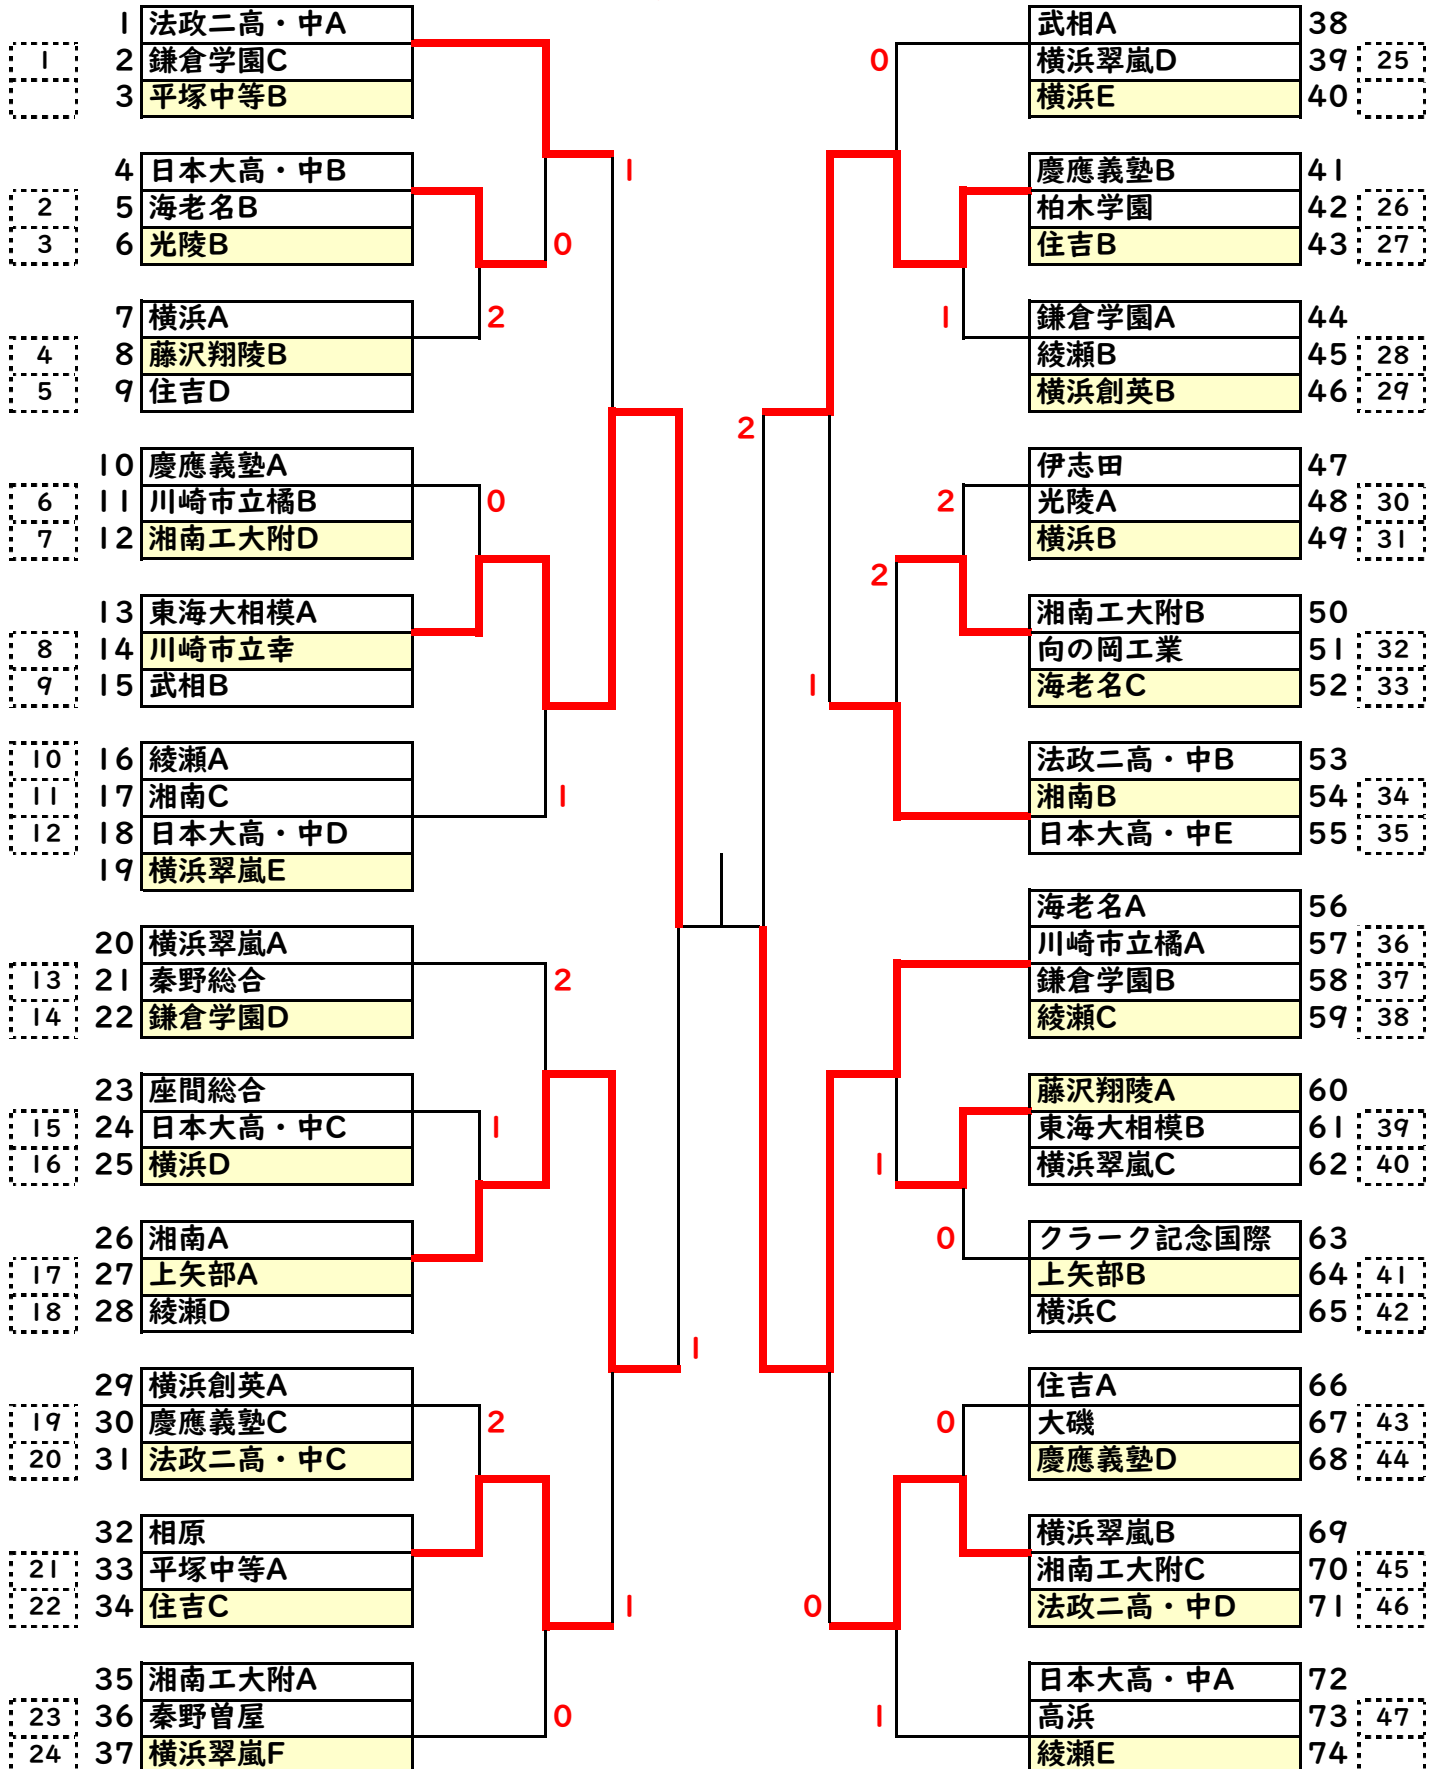

令和5年度 第24回 西湘オープン卓球大会 (高校生男子団体の部)

令和5年7月28日 会場：ひらつかサン・ライフアリーナ

コートNo.

決勝トーナメント

コートNo.

令和5年度 第24回 西湘オープン卓球大会（高校生男子団体の部）

令和5年7月28日 会場：ひらつかサン・ライフアリーナ

2位トーナメント

コートNo.

コートNo.

令和5年度 第24回 西湘オープン卓球大会 (高校生男子団体の部)

令和5年7月28日 会場：ひらつかサン・ライフアリーナ

3位トーナメント

コートNo.

コートNo.

		法政二高・中A	鎌倉学園C	平塚中等B	順位	
1	法政二高・中A		3-0	3-0	1	
1	2	鎌倉学園C		3-1	2	
	3	平塚中等B			3	
		日本大高・中B	海老名B	光陵B	順位	
4	日本大高・中B		3-1	3-0	1	
2	5	海老名B		3-0	2	
3	6	光陵B			3	
		横浜A	藤沢翔陵B	住吉D	順位	
7	横浜A		3-0	3-1	1	
4	8	藤沢翔陵B			3	
5	9	住吉D		3-0	2	
		慶應義塾A	川崎市立橘B	湘南工大附D	順位	
10	慶應義塾A		3-0	3-1	1	
6	11	川崎市立橘B		3-2	2	
7	12	湘南工大附D			3	
		東海大相模A	川崎市立幸	武相B	順位	
13	東海大相模A		3-0		2	
8	14	川崎市立幸			3	
9	15	武相B	3-2	3-2	1	
		綾瀬A	湘南C	日本大高・中D	横浜翠嵐E	順位
10	16	綾瀬A		3-0	3-0	1
11	17	湘南C				4
12	18	日本大高・中D		3-0	3-0	2
	19	横浜翠嵐E		3-0		3

	横浜翠嵐A	秦野総合	鎌倉学園D	順位
20	横浜翠嵐A	3-0	3-0	1
13 21	秦野総合		3-2	2
14 22	鎌倉学園D			3

	座間総合	日本大高・中C	横浜D	順位
23	座間総合		3-0	2
15 24	日本大高・中C	3-0	3-0	1
16 25	横浜D			3
	湘南A	上矢部A	綾瀬D	順位
26	湘南A	3-0	3-1	1
17 27	上矢部A			3
18 28	綾瀬D	3-0		2
	横浜創英A	慶應義塾C	法政二高・中C	順位
29	横浜創英A	3-0	3-0	1
19 30	慶應義塾C		3-0	2
20 31	法政二高・中C			3
	相原	平塚中等A	住吉C	順位
32	相原	3-0	3-0	1
21 33	平塚中等A		3-0	2
22 34	住吉C			3
	湘南工大附A	秦野曾屋	横浜翠嵐F	順位
35	湘南工大附A	3-0	3-0	1
23 36	秦野曾屋		3-0	2
24 37	横浜翠嵐F			3